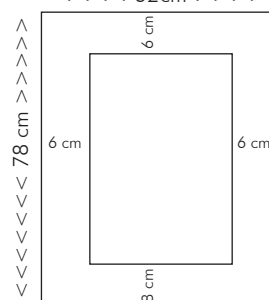

PASSE-PARTOUT PAP - SYREFRIT - TILSKÅRET

Varenr.	Produktbeskrivelse	Mål i cm	Udregning lb. m omkreds	Minimum-pris kr.	Pris kr. pr. lb. m omkreds
108100-5	1,8 mm offwhite syrefrit - Canson - tilskåret	100 x 140	inkl. pap	64	32
108101-5	1,8 mm hvid syrefrit - Canson - tilskåret	100 x 140	inkl. pap	64	32
108102-5	3,0 mm offwhite syrefrit - Canson - tilskåret	100 x 140	inkl. pap	64	61
108103-5	3,0 mm hvid syrefrit - Canson - tilskåret	100 x 140	inkl. pap	64	61
108112	1,4 mm farvet syrefrit - Crescent - tilskåret	Se side 8-9	inkl. pap	126	69
108100-6	1,8 mm offwhite syrefrit - Canson - tilskåret oval eller rund	100 x 140	inkl. pap	126	69
108101-6	1,8 mm hvid syrefrit - Canson - tilskåret oval eller rund	100 x 140	inkl. pap	126	69
108102-6	3,0 mm offwhite syrefrit - Canson - tilskåret oval eller rund	100 x 140	inkl. pap	126	82
108103-6	3,0 mm hvid syrefrit - Canson - tilskåret oval eller rund	100 x 140	inkl. pap	126	82
108115	1,4 mm farvet syrefrit - Crescent - tilskåret oval eller rund	Se side 8-9	inkl. pap	126	82

Ved

bestilling:

- ♦ Opgiv varenummeret på det produkt, du ønsker skåret.
  Ved bestilling af skråtskåret Passe-Partout, opgiv venligst udvendig papmål og kantens bredde.

Vigtigt:

Bestilling:

- ♦ Skriv altid bredden først.
- ♦ Varenr. 108100-5 hvid/offwhite 1,8 mm str. 62 x 78 cm.
  Kant 6+6+6+8.

Pris:

- ♦ Prisen udregnes efter udvendige mål.
  62+78 cm x 2 = 2,8 lb. m omkreds x 32 kr.....Pris i alt kr. 90

SPECIALPAP TIL INDRAMNING

Varenr.	Produktbeskrivelse	Mål i cm	Tykkelse i mm	Mængde/indhold	Pris kr.
108140	Selvklæbende på én side, med hvid bagside og kerne	102 x 152	0,8	Pr. stk.	79
108140-A	Selvklæbende på én side, med hvid bagside og kerne	102 x 152	0,8	40 stk. pr. pakke	2608
108141	Selvklæbende på én side, med hvid bagside og kerne	102 x 152	1,4	Pr. stk.	110
108141-A	Selvklæbende på én side, med hvid bagside og kerne	102 x 152	1,4	22 stk. pr. pakke	2018
108142	Selvklæbende på én side, med hvid bagside og kerne	102 x 152	1,8	Pr. stk.	123
108142-A	Selvklæbende på én side, med hvid bagside og kerne	102 x 152	1,8	18 stk. pr. pakke	1846
108143	Selvklæbende på én side, med hvid bagside og kerne	102 x 152	2,5	Pr. stk.	151
108143-A	Selvklæbende på én side, med hvid bagside og kerne	102 x 152	2,5	16 stk. pr. pakke	1989
108146	Corri-Cor Mark 1	91,5 x 122	2,35	12 stk. pr. pakke	384
108147	Corri-Cor Mark 3	91,5 x 122	2,6	12 stk. pr. pakke	565
108149	Corri-Cor CC-ARC-WR-B	91,5 x 122	2,6	12 stk. pr. pakke	778

Info:

- ♦ Produkterne med en selvklæbende side er fantastiske at arbejde med, fordi de er nemme at montere dine billeder på, og ligeledes er de nemme at skære i. Produkterne er produceret således, at pappet presser mod glasset og man har ikke problemer med at pappet slår bag ud af rammen.
- ♦ Produkterne anvendes primært til at påmontere fotostater - fotografier - kunstplakater - print og lignende.