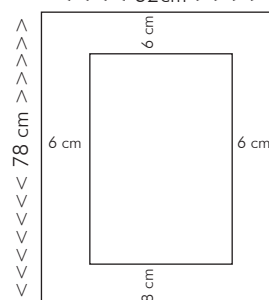

PASSE-PARTOUT PAP - SYREFRIT - TILSKÅRET

Varenr.	Produktbeskrivelse	Mål i cm	Udregning lb. m omkreds	Minimum-pris kr.	Pris kr. pr. lb. m omkreds
108100-5	1,8 mm offwhite syrefrit - Canson - tilskåret	100 x 140	inkl. pap	64	32
108101-5	1,8 mm hvid syrefrit - Canson - tilskåret	100 x 140	inkl. pap	64	32
108102-5	3,0 mm offwhite syrefrit - Canson - tilskåret	100 x 140	inkl. pap	64	61
108103-5	3,0 mm hvid syrefrit - Canson - tilskåret	100 x 140	inkl. pap	64	61
108112	1,4 mm farvet syrefrit - Crescent - tilskåret	Se side 8-9	inkl. pap	126	69
108100-6	1,8 mm offwhite syrefrit - Canson - tilskåret oval eller rund	100 x 140	inkl. pap	126	69
108101-6	1,8 mm hvid syrefrit - Canson - tilskåret oval eller rund	100 x 140	inkl. pap	126	69
108102-6	3,0 mm offwhite syrefrit - Canson - tilskåret oval eller rund	100 x 140	inkl. pap	126	82
108103-6	3,0 mm hvid syrefrit - Canson - tilskåret oval eller rund	100 x 140	inkl. pap	126	82
108115	1,4 mm farvet syrefrit - Crescent - tilskåret oval eller rund	Se side 8-9	inkl. pap	126	82

Ved

bestilling:

- ♦ Opgiv varenummeret på det produkt, du ønsker skåret.
  Ved bestilling af skråtskåret Passe-Partout, opgiv venligst udvendig papmål og kantens bredde.

Vigtigt:

Bestilling:

- ♦ Skriv altid bredden først.
- ♦ Varenr. 108100-5 hvid/offwhite 1,8 mm str. 62 x 78 cm.
  Kant 6+6+6+8.

Pris:

- ♦ Prisen udregnes efter udvendige mål. x 32 kr.....Pris i alt kr. 90

SPECIALPAP TIL INDRAMNING

Varenr.	Produktbeskrivelse	Mål i cm	Tykkelse i mm	Mængde/indhold	Pris kr.
108140	Selvkøbende på én side, med hvid bagside og kerne	102 x 152	0,8	Pr. stk.	79
108140-A	Selvkøbende på én side, med hvid bagside og kerne	102 x 152	0,8	40 stk. pr. pakke	2608
108141	Selvkøbende på én side, med hvid bagside og kerne	102 x 152	1,4	Pr. stk.	110
108141-A	Selvkøbende på én side, med hvid bagside og kerne	102 x 152	1,4	22 stk. pr. pakke	2018
108142	Selvkøbende på én side, med hvid bagside og kerne	102 x 152	1,8	Pr. stk.	123
108142-A	Selvkøbende på én side, med hvid bagside og kerne	102 x 152	1,8	18 stk. pr. pakke	1846
108143	Selvkøbende på én side, med hvid bagside og kerne	102 x 152	2,5	Pr. stk.	151
108143-A	Selvkøbende på én side, med hvid bagside og kerne	102 x 152	2,5	16 stk. pr. pakke	1989
108146	Corri-Cor Mark 1	91,5 x 122	2,35	12 stk. pr. pakke	384
108147	Corri-Cor Mark 3	91,5 x 122	2,6	12 stk. pr. pakke	565
108149	Corri-Cor CC-ARC-WR-B	91,5 x 122	2,6	12 stk. pr. pakke	694

Info:

- ♦ Produkterne med en selvkøbende side er fantastiske at arbejde med, fordi de er nemme at montere dine billeder på, og ligeledes er de nemme at skære i. Produkterne er produceret således, at pappet presser mod glasset og man har ikke problemer med at pappet slår bag ud af rammen.
- ♦ Produkterne anvendes primært til at påmontere fotostater - fotografier - kunstplakater - print og lignende.