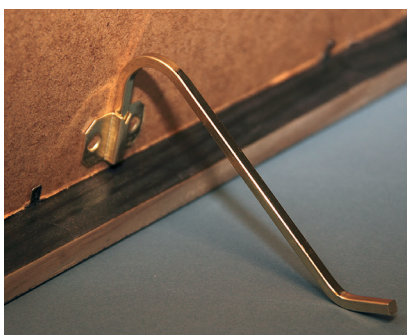

BAGSTØTTER TIL FOTORAMMER

Varenr.	Produktbeskrivelse	Mål - mm	Antal stk.	Pris kr.
104902	Square fod lille "messing"	L 80 x T 4	25	109

Varenr.	Produktbeskrivelse	Mål - mm	Antal stk.	Pris kr.
104903	Square fod mellem "sort"	L 120 x T 4	25	127

104905	Square fod mellem "messing"	L 120 x T 4	25	134

Varenr.	Produktbeskrivelse	Mål - mm	Antal stk.	Pris kr.
104908	Square fod stor "messing"	L 130 x T 4	25	158

SQUARE FAST maskinmonteres med MIGHTY MOUCE.