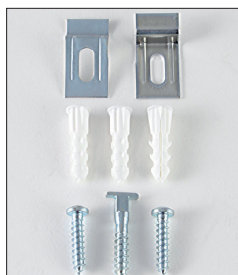

Varenr.	Produktbeskrivelse	Antal stk.	Pris kr.
104025	Sikkerhedsophæng til alu rammer	Pr. sæt	27
104025-100	Sikkerhedsophæng til alu rammer	100 sæt	1435