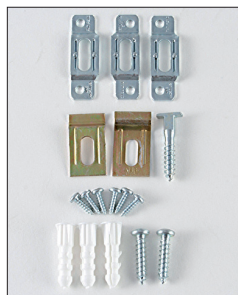

OPHÆNG TIL TRÆRAMMER

Varenr.	Produktbeskrivelse	Antal stk.	Pris kr.
104100	Rundophæng	100	56
104101	Rundophæng	1000	516

Varenr.	Produktbeskrivelse	Antal stk.	Pris kr.
104102	Trekantophæng	100	72
104103	Trekantophæng	1000	478

Varenr.	Produktbeskrivelse	Antal stk.	Pris kr.
104104	Fladophæng	100	60
104105	Fladophæng	1000	432

Varenr.	Produktbeskrivelse	Antal stk.	Pris kr.
104106	Øjeophæng	100	102
104107	Øjeophæng	1000	591

Varenr.	Produktbeskrivelse	Antal stk.	Pris kr.
104108	Ophæng i stål, 2-huls	100	199
104109	Ophæng i stål, 2-huls	2500	2488

Varenr.	Produktbeskrivelse	Antal stk.	Pris kr.
104110	Ophæng i stål, 4-huls	100	217
104111	Ophæng i stål, 4-huls	1500	2246

Varenr.	Produktbeskrivelse	Antal stk.	Pris kr.
104112	Øjeophæng, 2-huls	100	184
104113	Øjeophæng, 2-huls	1000	1011

Varenr.	Produktbeskrivelse	Antal stk.	Pris kr.
104114	Øjeophæng, 3-huls	100	257
104115	Øjeophæng, 3-huls	1000	1403

Varenr.	Produktbeskrivelse	Antal stk.	Pris kr.
104130	Sikkerhedsophæng til trærammer	Pr. sæt	32
104130-100	Sikkerhedsophæng til trærammer	100 sæt	1807