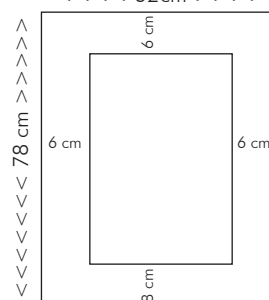

PASSE-PARTOUT PAP - SYREFRIT - TILSKÅRET

Varenr.	Produktbeskrivelse	Mål i cm	Udregning lb. m omkreds	Minimum-pris kr.	Pris kr. pr. lb. m omkreds
108100-5	1,8 mm offwhite syrefrit - Canson - tilskåret	100 x 140	inkl. pap	64	32
108101-5	1,8 mm hvid syrefrit - Canson - tilskåret	100 x 140	inkl. pap	64	32
108102-5	3,0 mm offwhite syrefrit - Canson - tilskåret	100 x 140	inkl. pap	64	61
108103-5	3,0 mm hvid syrefrit - Canson - tilskåret	100 x 140	inkl. pap	64	61
108112	1,4 mm farvet syrefrit - Crescent - tilskåret	Se side 8-9	inkl. pap	126	69
108100-6	1,8 mm offwhite syrefrit - Canson - tilskåret oval eller rund	100 x 140	inkl. pap	126	69
108101-6	1,8 mm hvid syrefrit - Canson - tilskåret oval eller rund	100 x 140	inkl. pap	126	69
108102-6	3,0 mm offwhite syrefrit - Canson - tilskåret oval eller rund	100 x 140	inkl. pap	126	82
108103-6	3,0 mm hvid syrefrit - Canson - tilskåret oval eller rund	100 x 140	inkl. pap	126	82
108115	1,4 mm farvet syrefrit - Crescent - tilskåret oval eller rund	Se side 8-9	inkl. pap	126	82

Ved

bestilling:

- ♦ Opgiv varenummeret på det produkt, du ønsker skåret.
  Ved bestilling af skråtskåret Passe-Partout, opgiv venligst udvendig papmål og kantens bredde.

Vigtigt:

Bestilling:

- ♦ Skriv altid bredden først.
- ♦ Varenr. 108100-5 hvid/offwhite 1,8 mm str. 62 x 78 cm.
  Kant 6+6+6+8.

Pris:

- ♦ Prisen udregnes efter udvendige mål. x 32 kr.....Pris i alt kr. 90

SPECIALPAP TIL INDRAMNING

Varenr.	Produktbeskrivelse	Mål i cm	Tykkelse i mm	Mængde/indhold	Pris kr.
108140	Selvkøbende på én side, med hvid bagside og kerne	102 x 152	0,8	Pr. stk.	79
108140-A	Selvkøbende på én side, med hvid bagside og kerne	102 x 152	0,8	40 stk. pr. pakke	2608
108141	Selvkøbende på én side, med hvid bagside og kerne	102 x 152	1,4	Pr. stk.	110
108141-A	Selvkøbende på én side, med hvid bagside og kerne	102 x 152	1,4	22 stk. pr. pakke	2018
108142	Selvkøbende på én side, med hvid bagside og kerne	102 x 152	1,8	Pr. stk.	123
108142-A	Selvkøbende på én side, med hvid bagside og kerne	102 x 152	1,8	18 stk. pr. pakke	1846
108143	Selvkøbende på én side, med hvid bagside og kerne	102 x 152	2,5	Pr. stk.	151
108143-A	Selvkøbende på én side, med hvid bagside og kerne	102 x 152	2,5	16 stk. pr. pakke	1989
108146	Corri-Cor Mark 1	91,5 x 122	2,35	12 stk. pr. pakke	384
108147	Corri-Cor Mark 3	91,5 x 122	2,6	12 stk. pr. pakke	565
108149	Corri-Cor CC-ARC-WR-B	91,5 x 122	2,6	12 stk. pr. pakke	694

Info:

- ♦ Produkterne med en selvkøbende side er fantastiske at arbejde med, fordi de er nemme at montere dine billeder på, og ligeledes er de nemme at skære i. Produkterne er produceret således, at pappet presser mod glasset og man har ikke problemer med at pappet slår bag ud af rammen.
- ♦ Produkterne anvendes primært til at påmontere fotostater - fotografier - kunstplakater - print og lignende.