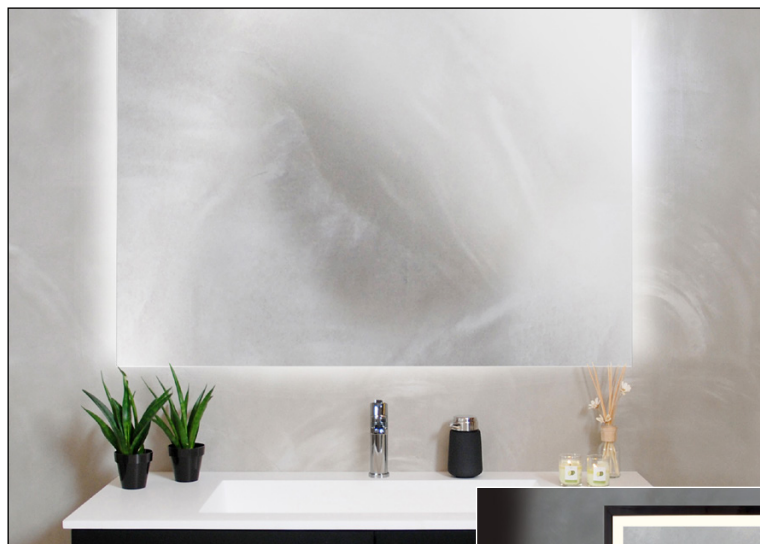

BACKLIGHT

FRONTLIGHT

Frit valg mellem 5 forskellige indramninger

Monteret med:
14,4 watt
varm hvid LED lys.
Spejlbeslag og
LED dimm transformer.