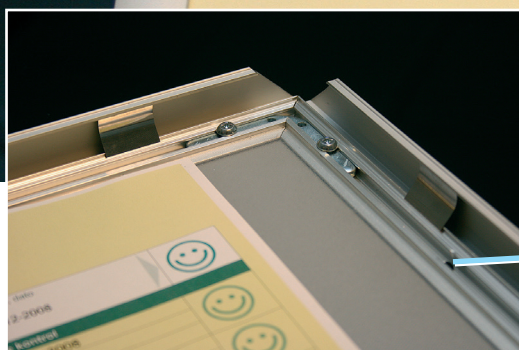

PERFEKTA SYSTEMET

- ♦ Emballage: Beskyttelseshjørner.

- KLIK-SKIFTERAMME ALU - FLOT RAMME TIL HURTIG UDSKIFTNING AF BILLEDER SÅVEL INDEN- SOM UDENDØRS

♦ Den helt rigtige ramme til brug på messer, i butikker, på tankstationer o. l. hvor præsentationen af budskabet er vigtig - og ofte skal udskiftes.

♦ Udskiftning fra front uden brug af værktøj.

♦ Anvendes bl. a. til plakater, meddelelser, prisskilte, menukort, ☺, etc...

Ophæng med skraver eller dobbeltklæbende konstruktionstape varenr.: 103053

| Vare nr. | Produktbeskrivelse | Størrelse cm. | Indkøbspris kr. pr. stk. |
|-----------|--|---------------|--------------------------|
| 7.020.015 | Klikramme med 20 mm bred alu. liste - med refleksfri acryl | A5=15 x 21 | 137,07 |
| 7.020.021 | Klikramme med 20 mm bred alu. liste - med refleksfri acryl | A4=21 x 30 | 161,79 |
| 7.025.030 | Klikramme med 25 mm bred alu. liste - med refleksfri acryl | A3=30 x 42 | 204,49 |
| 7.025.042 | Klikramme med 25 mm bred alu. liste - med refleksfri acryl | A2=42 x 60 | 272,52 |
| 7.032.050 | Klikramme med 32 mm bred alu. liste - med refleksfri acryl | 50 x 70 | 403,37 |
| 7.032.060 | Klikramme med 32 mm bred alu. liste - med refleksfri acryl | A1=60 x 84 | 516,85 |
| 7.032.070 | Klikramme med 32 mm bred alu. liste - med refleksfri acryl | 70 x 100 | 713,48 |
| 7.032.084 | Klikramme med 32 mm bred alu. liste - med refleksfri acryl | A0=84 x 119 | 849,44 |