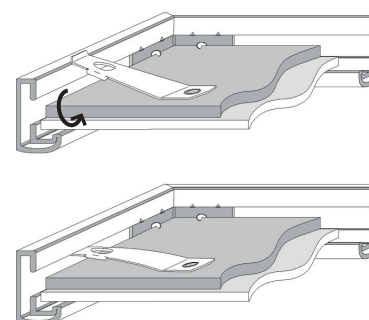

PERFEKTA SYSTEMET

- ♦ Emballage: Beskyttelseshjørner.

SKIFTERAMMER PERFEKTA GALLERY ALU

minus 50 % rabat

| Størrelse cm | Mat sølv Varenr. | Mat sølv Borstet Varenr. | Mat sølv Borstet Varenr. | Mat sølv Borstet Varenr. | Pris kr. |
|--------------------|---------------------|--------------------------------|--------------------------------|--------------------------------|-------------|
| 18 x 24 | 650-18 x 24 | 780-18 x 24 | 880-18 x 24 | 980-18 x 24 | 103 |
| 20 x 20 | 650-20 x 20 | 780-20 x 20 | 880-20 x 20 | 980-20 x 20 | 98 |
| 21 x 29,7 | 650-21 x 29,7 | 780-21 x 29,7 | 880-21 x 29,7 | 980-21 x 29,7 | 112 |
| 24 x 30 | 650-24 x 30 | 780-24 x 30 | 880-24 x 30 | 980-24 x 30 | 120 |
| A4 28 x 35 | 650-28 x 35 | 780-28 x 35 | 880-28 x 35 | 980-28 x 35 | 138 |
| 30 x 30 | 650-30 x 30 | 780-30 x 30 | 880-30 x 30 | 980-30 x 30 | 133 |
| 30 x 40 | 650-30 x 40 | 780-30 x 40 | 880-30 x 40 | 980-30 x 40 | 158 |
| 29,7 x 42 | 650-29,7 x 42 | 780-29,7 x 42 | 880-29,7 x 42 | 980-29,7 x 42 | 161 |
| 40 x 40 | 650-40 x 40 | 780-40 x 40 | 880-40 x 40 | 980-40 x 40 | 180 |
| 40 x 50 A3 | 650-40 x 50 | 780-40 x 50 | 880-40 x 50 | 980-40 x 50 | 183 |
| 40 x 60 | 650-40 x 60 | 780-40 x 60 | 880-40 x 60 | 980-40 x 60 | 205 |
| 42 x 59,4 | 650-42 x 59,4 | 780-42 x 59,4 | 880-42 x 59,4 | 980-42 x 59,4 | 207 |
| 50 x 60 | 650-50 x 60 | 780-50 x 60 | 880-50 x 60 | 980-50 x 60 | 227 |
| A2 50 x 70 | 650-50 x 70 | 780-50 x 70 | 880-50 x 70 | 980-50 x 70 | 248 |
| 60 x 80 | 650-60 x 80 | 780-60 x 80 | 880-60 x 80 | 980-60 x 80 | 259 |
| 59,4 x 84 | 650-59,4 x 84 | 780-59,4 x 84 | 880-59,4 x 84 | 980-59,4 x 84 | 265 |
| 61 x 91,5 | 650-61 x 91,5 | 780-61 x 91,5 | 880-61 x 91,5 | 980-61 x 91,5 | 282 |
| 70 x 100 A1 | 650-70 x 100 | 780-70 x 100 | 880-70 x 100 | 980-70 x 100 | 310 |