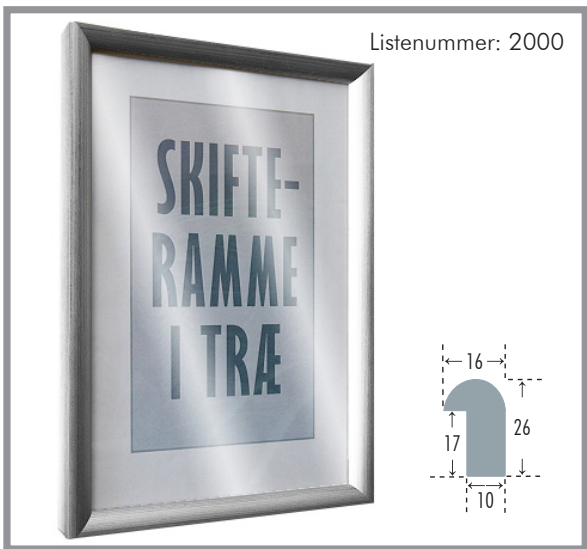

SKIFTERAMMER - TRÆ