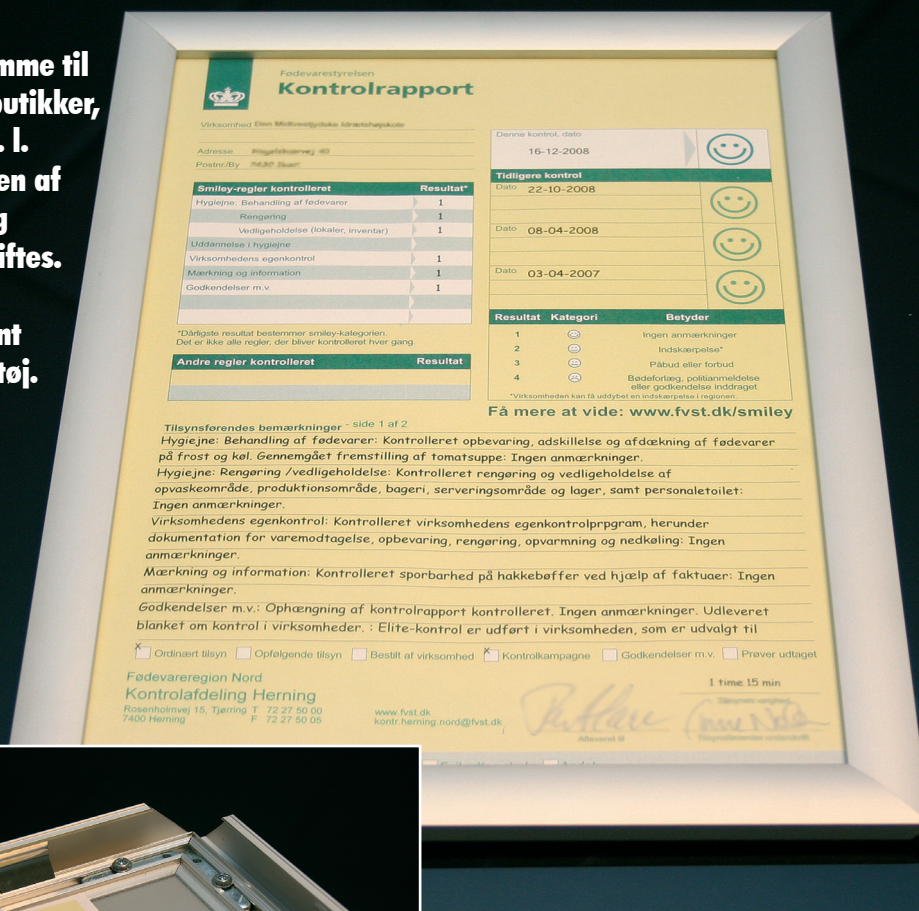

PERFEKTA SYSTEMET

- ♦ Emballage: Beskyttelseshjørner.

- KLIK-SKIFTERAMME ALU - FLOT RAMME TIL HURTIG UDSKIFTNING AF BILLEDER SÅVEL INDEN- SOM UDENDØRS

♦ Den helt rigtige ramme til brug på messer, i butikker, på tankstationer o. l. hvor præsentationen af budskabet er vigtig - og ofte skal udskiftes.

♦ Udskiftning fra front uden brug af værktøj.

♦ Anvendes bl. a. til plakater, meddelelser, prisskilte, menukort, ☺, etc...

Ophæng med skraver eller dobbeltklæbende konstruktionstape varenr.: 103053

| Vare nr. | Produktbeskrivelse | Størrelse cm. | Indkøbspris kr. pr. stk. |
|-----------|--|---------------|--------------------------|
| 7.020.015 | Klikramme med 20 mm bred alu. liste - med refleksfri acryl | A5=15 x 21 | 137,07 |
| 7.020.021 | Klikramme med 20 mm bred alu. liste - med refleksfri acryl | A4=21 x 30 | 161,79 |
| 7.025.030 | Klikramme med 25 mm bred alu. liste - med refleksfri acryl | A3=30 x 42 | 204,49 |
| 7.025.042 | Klikramme med 25 mm bred alu. liste - med refleksfri acryl | A2=42 x 60 | 272,52 |
| 7.032.050 | Klikramme med 32 mm bred alu. liste - med refleksfri acryl | 50 x 70 | 403,37 |
| 7.032.060 | Klikramme med 32 mm bred alu. liste - med refleksfri acryl | A1=60 x 84 | 516,85 |
| 7.032.070 | Klikramme med 32 mm bred alu. liste - med refleksfri acryl | 70 x 100 | 713,48 |
| 7.032.084 | Klikramme med 32 mm bred alu. liste - med refleksfri acryl | A0=84 x 119 | 849,44 |