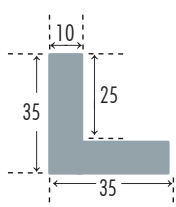

Størrelse cm	Liste nr. 3535 Hvid Varenr.	Liste nr. 3535 Sort Varenr.	Liste nr. 3535 Sort/sølv Varenr.	Liste nr. 3535 Sort/guld Varenr.	PRIS pr. stk kr.	Liste nr. 963 Rå Varenr.	PRIS pr. stk kr.	Min. pr. vare
	3535-001E 	3535-002E 	3535-601E 	3535-602E 	3535	963-000E 	963 RÅ	
18 x 24	3535-001-18x24	3535-002-18x24	3535-601-18x24	3535-602-18x24	61	963-000-18x24	70	6 stk.
20 x 20	3535-001-20x20	3535-002-20x20	3535-601-20x20	3535-602-20x20	59	963-000-20x20	67	6 stk.
24 x 24	3535-001-24x24	3535-002-24x24	3535-601-24x24	3535-602-24x24	68	963-000-24x24	76	6 stk.
24 x 30	3535-001-24x30	3535-002-24x30	3535-601-24x30	3535-602-24x30	73	963-000-24x30	84	6 stk.
30 x 30	3535-001-30x30	3535-002-30x30	3535-601-30x30	3535-602-30x30	80	963-000-30x30	91	6 stk.
30 x 40	3535-001-30x40	3535-002-30x40	3535-601-30x40	3535-602-30x40	89	963-000-30x40	104	6 stk.
40 x 40	3535-001-40x40	3535-002-40x40	3535-601-40x40	3535-602-40x40	100	963-000-40x40	116	6 stk.
40 x 50	3535-001-40x50	3535-002-40x50	3535-601-40x50	3535-602-40x50	110	963-000-40x50	127	6 stk.
40 x 60	3535-001-40x60	3535-002-40x60	3535-601-40x60	3535-602-40x60	120	963-000-40x60	140	6 stk.
50 x 50	3535-001-50x50	3535-002-50x50	3535-601-50x50	3535-602-50x50	120	963-000-50x50	140	6 stk.
50 x 60	3535-001-50x60	3535-002-50x60	3535-601-50x60	3535-602-50x60	111	963-000-50x60	134	6 stk.
50 x 70	3535-001-50x70	3535-002-50x70	3535-601-50x70	3535-602-50x70	122	963-000-50x70	145	6 stk.
60 x 60	3535-001-60x60	3535-002-60x60	3535-601-60x60	3535-602-60x60	122	963-000-60x60	145	6 stk.
60 x 70	3535-001-60x70	3535-002-60x70	3535-601-60x70	3535-602-60x70	131	963-000-60x70	158	6 stk.
60 x 80	3535-001-60x80	3535-002-60x80	3535-601-60x80	3535-602-60x80	142	963-000-60x80	170	6 stk.
60 x 100	3535-001-60x100	3535-002-60x100	3535-601-60x100	3535-602-60x100	162	963-000-60x100	194	6 stk.
70 x 70	3535-001-70x70	3535-002-70x70	3535-601-70x70	3535-602-70x70	142	963-000-70x70	170	6 stk.
70 x 90	3535-001-70x90	3535-002-70x90	3535-601-70x90	3535-602-70x90	162	963-000-70x90	194	3 stk.
70 x 100	3535-001-70x100	3535-002-70x100	3535-601-70x100	3535-602-70x100	173	963-000-70x100	206	3 stk.
80 x 80	3535-001-80x80	3535-002-80x80	3535-601-80x80	3535-602-80x80	162	963-000-80x80	200	3 stk.
80 x 90	3535-001-80x90	3535-002-80x90	3535-601-80x90	3535-602-80x90	173	963-000-80x90	206	3 stk.
80 x 100	3535-001-80x100	3535-002-80x100	3535-601-80x100	3535-602-80x100	182	963-000-80x100	218	3 stk.
80 x 110	3535-001-80x110	3535-002-80x110	3535-601-80x110	3535-602-80x110	202	963-000-80x110	230	3 stk.
90 x 90	3535-001-90x90	3535-002-90x90	3535-601-90x90	3535-602-90x90	182	963-000-90x90	218	3 stk.
90 x 120	3535-001-90x120	3535-002-90x120	3535-601-90x120	3535-602-90x120	213	963-000-90x120	254	3 stk.
100 x 100	3535-001-100x100	3535-002-100x100	3535-601-100x100	3535-602-100x100	202	963-000-100x100	243	3 stk.
100 x 120	3535-001-100x120	3535-002-100x120	3535-601-100x120	3535-602-100x120	223	963-000-100x120	267	3 stk.
110 x 140	3535-001-110x140	3535-002-110x140	3535-601-110x140	3535-602-110x140	253	963-000-110x140	303	3 stk.
120 x 120	3535-001-120x120	3535-002-120x120	3535-601-120x120	3535-602-120x120	243	963-000-120x120	290	3 stk.

3535E

H = 35
B = 10
F = 25
I = 35