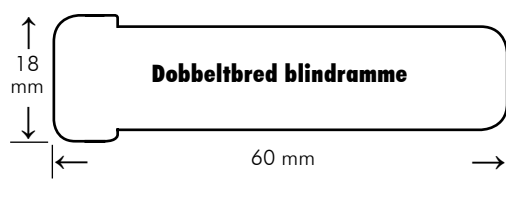

Dobbeltbred blindramme 60 x 18 mm		
Varenr.	Listelængde cm	Pris pr. stk. kr.
117087DB	87	50,11
117088DB	88	50,56
117089DB	89	51,24
117090DB	90	51,80
117091DB	91	52,47
117092DB	92	52,92
117093DB	93	53,48
117094DB	94	54,15
117095DB	95	54,61
117096DB	96	55,17
117097DB	97	55,84
117098DB	98	56,29
117099DB	99	56,96
117100DB	100	57,52
117101DB	101	57,98
117102DB	102	58,76
117103DB	103	59,21
117104DB	104	59,66
117105DB	105	60,45
117106DB	106	60,89
117107DB	107	61,68
117108DB	108	62,13
117109DB	109	62,58
117110DB	110	63,36
117111DB	111	63,82
117112DB	112	64,38
117113DB	113	65,05

Dobbeltbred blindramme 60 x 18 mm		
Varenr.	Listelængde cm	Pris pr. stk. kr.
117114DB	114	65,50
117115DB	115	66,17
117116DB	116	66,85
117117DB	117	67,29
117118DB	118	67,86
117119DB	119	68,42
117120DB	120	69,10
117121DB	121	69,54
117122DB	122	70,22
117123DB	123	70,78
117124DB	124	71,34
117125DB	125	71,91
117126DB	126	72,47
117127DB	127	73,03
117128DB	128	73,71
117129DB	129	74,15
117130DB	130	74,86
117131DB	131	75,39
117132DB	132	75,95
117133DB	133	76,52
117134DB	134	77,08
117135DB	135	77,64
117136DB	136	78,31
117137DB	137	78,76
117138DB	138	79,33
117139DB	139	79,99
117140DB	140	80,45

Dobbeltbred blindramme 60x18 mm	Pris kr. pr. lb. meter omkreds		
Produceres fra 20 til 400 cm. Lagerføres fra 60 til 140 cm. Vi anbefaler afstivning fra 120 cm og opefter.	Uden kryds	Med stiver	Med kryds
	57,52	77,08	115,61
	Levering fra lager	Levering 8 dage	Levering 8 dage

Dobbeltbred blindramme er lavet af specielt udsøgt nordisk fyrretræ, som er limet på langs og skarret på tværs, så produktet lever op til selv de skrappeste kvalitetskrav. Produceret med kilegang, som bevirker at lærredet altid kan strammes op.