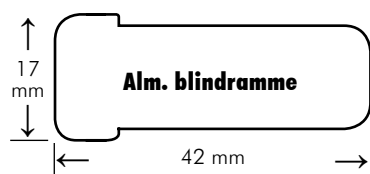

Alm. blindrammer i limtræ 44 x 18 mm		
Varenr.	Listelængde cm	Pris pr. stk. kr.
117047	47	16,73
117048	48	16,97
117049	49	17,53
117050	50	17,86
117051	51	18,09
117052	52	18,42
117053	53	18,76
117054	54	19,32
117055	55	19,54
117056	56	19,88
117057	57	20,22
117058	58	20,78
117059	59	21,00
117060	60	21,34
117061	61	21,68
117062	62	21,91
117063	63	22,47
117064	64	22,91
117065	65	23,15
117066	66	23,37
117067	67	23,93
117068	68	24,27
117069	69	24,49
117070	70	24,83
117071	71	25,28
117072	72	25,72
117073	73	25,95

Alm. blindrammer i limtræ 44 x 18 mm		
Varenr.	Listelængde cm	Pris pr. stk. kr.
117074	74	26,28
117075	75	26,74
117076	76	26,96
117077	77	27,41
117078	78	27,75
117079	79	28,20
117080	80	28,42
117081	81	28,87
117082	82	29,21
117083	83	29,43
117084	84	29,89
117085	85	30,22
117086	86	30,67
117087	87	30,89
117088	88	31,34
117089	89	31,68
117090	90	32,02
117091	91	32,36
117092	92	32,80
117093	93	33,14
117094	94	33,36
117095	95	33,82
117096	96	34,26
117097	97	34,60
117098	98	34,83
117099	99	35,27
117100	100	35,73

Alm. blindrammer 44 x 18 mm	Pris kr. pr. lb. meter omkreds		
Lagerføres fra 20 til 100 cm. Vi anbefaler afstivning fra 100 cm og opefter, eller se Dobbeltbred blindramme	Almindelig	Med stiver	Med kryds
	33,71	53,21	66,25
	Levering fra lager	Levering 8 dage	Levering 8 dage

Alm. blindramme er vores standardblindramme, som er produceret i udsøgt og tørret nordisk fyrretræ. Produceret med kilegang, som bevirker, at lærredet altid kan strammes op.