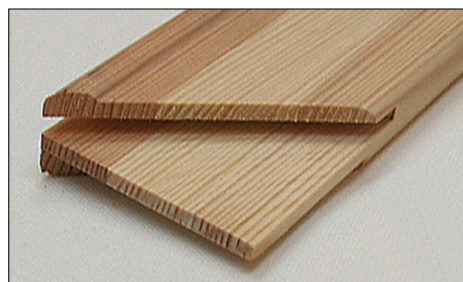

Dobbeltbred blindramme 60 x 18 mm		
Varenr.	Listelængde cm	Pris pr. stk. kr.
117087DB	87	50,11
117088DB	88	50,56
117089DB	89	51,24
117090DB	90	51,80
117091DB	91	52,47
117092DB	92	52,92
117093DB	93	53,48
117094DB	94	54,15
117095DB	95	54,61
117096DB	96	55,17
117097DB	97	55,84
117098DB	98	56,29
117099DB	99	56,96
117100DB	100	57,52
117101DB	101	57,98
117102DB	102	58,76
117103DB	103	59,21
117104DB	104	59,66
117105DB	105	60,45
117106DB	106	60,89
117107DB	107	61,68
117108DB	108	62,13
117109DB	109	62,58
117110DB	110	63,36
117111DB	111	63,82
117112DB	112	64,38
117113DB	113	65,05

Dobbeltbred blindramme 60 x 18 mm		
Varenr.	Listelængde cm	Pris pr. stk. kr.
117114DB	114	65,50
117115DB	115	66,17
117116DB	116	66,85
117117DB	117	67,29
117118DB	118	67,86
117119DB	119	68,42
117120DB	120	69,10
117121DB	121	69,54
117122DB	122	70,22
117123DB	123	70,78
117124DB	124	71,34
117125DB	125	71,91
117126DB	126	72,47
117127DB	127	73,03
117128DB	128	73,71
117129DB	129	74,15
117130DB	130	74,86
117131DB	131	75,39
117132DB	132	75,95
117133DB	133	76,52
117134DB	134	77,08
117135DB	135	77,64
117136DB	136	78,31
117137DB	137	78,76
117138DB	138	79,33
117139DB	139	79,99
117140DB	140	80,45

Dobbeltbred blindramme 60x18 mm	Pris kr. pr. lb. meter omkreds		
Produceres fra 20 til 400 cm. Lagerføres fra 60 til 140 cm. Vi anbefaler afstivning fra 120 cm og opefter.	Uden kryds	Med stiver	Med kryds
	57,52	77,08	115,61
	Levering fra lager	Levering 8 dage	Levering 8 dage

Dobbeltbred blindramme er lavet af specielt udsøgt nordisk fyrretræ, som er limet på langs og skarret på tværs, så produktet lever op til selv de skrappeste kvalitetskrav. Produceret med kilegang, som bevirker at lærredet altid kan strammes op.