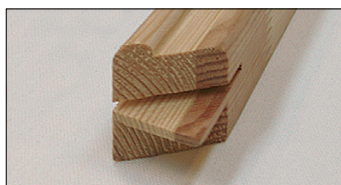

DUO 28 OG DUO 60 BLINDRAMMER

Duo 28 blindramme	Pris kr. pr. lb. meter omkreds		
Produceres fra 18 til 150 cm. Leveres efter mål i hele cm. Vi anbefaler afstivning fra 100 cm og opefter. Til større billeder anbefales Duo 60.	Uden kryds	Med stiver	Med kryds
	68,76	89,54	103,25
	Levering 8 dage	Levering 8 dage	Levering 8 dage

Duo 28 blindramme er lavet af specielt udsøgt nordisk fyrretræ, som er limet på langs og skaret på tværs, så produktet lever op til selv de skrappeste krav. Rammerne er produceret med kilegang, som bevirker at lærredet altid kan strammes op.

Duo blindrammerne anvendes til malerier eller lærredsprint, hvor der ikke ønskes yderramme.

Hvis indramning alligevel ønskes, har **KIG IND** svæverammer til Duo rammer. Se sektion 6.

Duo 60 blindramme	Pris kr. pr. lb. meter omkreds		
Produceres fra 20 - til 400 cm. Leveres efter mål i hele cm. Vi anbefaler afstivning fra 150 cm og opefter.	Uden kryds	Med stiver	Med kryds
	109,99	130,78	144,49
	Lev. 8 dage	Lev. 8 dage	Lev. 8 dage

Duo 60 blindramme er lavet af specielt udsøgt nordisk fyrretræ, som er limet på langs og skaret på tværs, så produktet lever op til selv de skrappeste krav. Rammerne er produceret med kilegang, som bevirker at lærredet altid kan strammes op.

Duo blindrammerne anvendes til malerier eller lærredsprint, hvor der ikke ønskes yderramme.

Hvis indramning alligevel ønskes, har **KIG IND** svæverammer til Duo rammer. Se sektion 6.