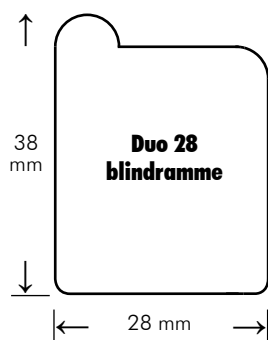

DUO 28 OG DUO 60 BLINDRAMMER

Duo 28 blindramme	Pris kr. pr. lb. meter omkreds		
Produceres fra 18 til 150 cm. Leveres efter mål i hele cm. Vi anbefaler afstivning fra 100 cm og opefter. Til større billeder anbefales Duo 60.	Uden kryds	Med stiver	Med kryds
	68,76	89,54	103,25
	Levering 8 dage	Levering 8 dage	Levering 8 dage

Duo 28 blindramme er lavet af specielt udsøgt nordisk fyrretræ, som er limet på langs og skaret på tværs, så produktet lever op til selv de skrappeste krav. Rammerne er produceret med kilegang, som bevirker at lærredet altid kan strammes op.

Duo blindrammerne anvendes til malerier eller lærredsprint, hvor der ikke ønskes yderramme.

Hvis indramning alligevel ønskes, har **KIG IND** svæverammer til Duo rammer. Se sektion 6.

Duo 60 blindramme	Pris kr. pr. lb. meter omkreds		
Produceres fra 20 - til 400 cm. Leveres efter mål i hele cm. Vi anbefaler afstivning fra 150 cm og opefter.	Uden kryds	Med stiver	Med kryds
	109,99	130,78	144,49
	Lev. 8 dage	Lev. 8 dage	Lev. 8 dage

Duo 60 blindramme er lavet af specielt udsøgt nordisk fyrretræ, som er limet på langs og skaret på tværs, så produktet lever op til selv de skrappeste krav. Rammerne er produceret med kilegang, som bevirker at lærredet altid kan strammes op.

Duo blindrammerne anvendes til malerier eller lærredsprint, hvor der ikke ønskes yderramme.

Hvis indramning alligevel ønskes, har **KIG IND** svæverammer til Duo rammer. Se sektion 6.