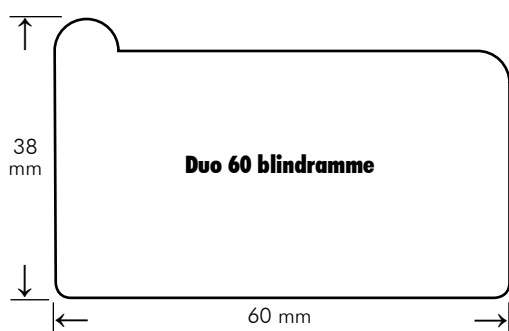

DUO 28 OG DUO 60 BLINDRAMMER

Duo 28 blindramme	Pris kr. pr. lb. meter omkreds		
Produceres fra 18 til 150 cm. Leveres efter mål i hele cm. Vi anbefaler afstivning fra 100 cm og opefter. Til større billeder anbefales Duo 60.	Uden kryds	Med stiver	Med kryds
	68,76	89,54	103,25
	Levering 8 dage	Levering 8 dage	Levering 8 dage

Duo 28 blindramme er lavet af specielt udsøgt nordisk fyrretræ, som er limet på langs og skaret på tværs, så produktet lever op til selv de skrappeste krav. Rammerne er produceret med kilegang, som bevirker at lærredet altid kan strammes op.

Duo blindrammerne anvendes til malerier eller lærredsprint, hvor der ikke ønskes yderramme.

Hvis indramning alligevel ønskes, har **KIG IND** svæverammer til Duo rammer. Se sektion 6.

Duo 60 blindramme	Pris kr. pr. lb. meter omkreds		
Produceres fra 20 - til 400 cm. Leveres efter mål i hele cm. Vi anbefaler afstivning fra 150 cm og opefter.	Uden kryds	Med stiver	Med kryds
	109,99	130,78	144,49
	Lev. 8 dage	Lev. 8 dage	Lev. 8 dage

Duo 60 blindramme er lavet af specielt udsøgt nordisk fyrretræ, som er limet på langs og skaret på tværs, så produktet lever op til selv de skrappeste krav. Rammerne er produceret med kilegang, som bevirker at lærredet altid kan strammes op.

Duo blindrammerne anvendes til malerier eller lærredsprint, hvor der ikke ønskes yderramme.

Hvis indramning alligevel ønskes, har **KIG IND** svæverammer til Duo rammer. Se sektion 6.

BILLEDER OPSPÆNDT PÅ BLINDRAMMER

Kundebillede opspændt på blindramme	Pris kr. pr. lb. meter omkreds		
	Uden kryds	Med stiver	Med kryds
Alm. - afstivning fra 100 cm	82,46	* 102,80	* 123,93
Dobbeltbred - afstivning fra 120 cm	96,40	* 116,97	* 137,64
Duo 28 - afstivning fra 100 cm	137,64	158,31	178,87
Duo 60 - afstivning fra 150 cm	* 158,31	* 178,87	* 199,66

Produkter mærket med *) levering 8 dage.

I forbindelse med en indramning fratrækkes 50% af prisen vedr. opspænding.