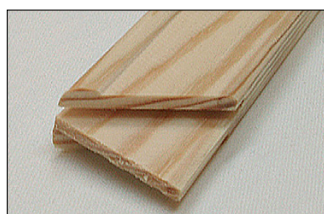

Alm. blindrammer i limtræ 44 x 18 mm		
Varenr.	Listelængde cm	Pris pr. stk. kr.
117047	47	16,73
117048	48	16,97
117049	49	17,53
117050	50	17,86
117051	51	18,09
117052	52	18,42
117053	53	18,76
117054	54	19,32
117055	55	19,54
117056	56	19,88
117057	57	20,22
117058	58	20,78
117059	59	21,00
117060	60	21,34
117061	61	21,68
117062	62	21,91
117063	63	22,47
117064	64	22,91
117065	65	23,15
117066	66	23,37
117067	67	23,93
117068	68	24,27
117069	69	24,49
117070	70	24,83
117071	71	25,28
117072	72	25,72
117073	73	25,95

Alm. blindrammer i limtræ 44 x 18 mm		
Varenr.	Listelængde cm	Pris pr. stk. kr.
117074	74	26,28
117075	75	26,74
117076	76	26,96
117077	77	27,41
117078	78	27,75
117079	79	28,20
117080	80	28,42
117081	81	28,87
117082	82	29,21
117083	83	29,43
117084	84	29,89
117085	85	30,22
117086	86	30,67
117087	87	30,89
117088	88	31,34
117089	89	31,68
117090	90	32,02
117091	91	32,36
117092	92	32,80
117093	93	33,14
117094	94	33,36
117095	95	33,82
117096	96	34,26
117097	97	34,60
117098	98	34,83
117099	99	35,27
117100	100	35,73

Alm. blindrammer 44 x 18 mm	Pris kr. pr. lb. meter omkreds		
Lagerføres fra 20 til 100 cm. Vi anbefaler afstivning fra 100 cm og opefter, eller se Dobbeltbred blindramme	Almindelig	Med stiver	Med kryds
	33,71	53,21	66,25
	Levering fra lager	Levering 8 dage	Levering 8 dage

Alm. blindramme er vores standardblindramme, som er produceret i udsøgt og tørret nordisk fyrretræ. Produceret med kilegang, som bevirker, at lærredet altid kan strammes op.