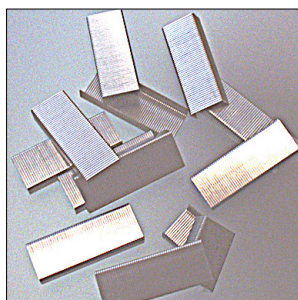

Varenr.	Produkt	Størrelse cm	Antal	Pris kr. pr. kasse
117515-1	Hæfteklammer til ovenstående pistoler	8 mm lange	2500 stk. pr. kasse	116,85

Hæfteklammer til montage af lærred.
Passer til alle hæftepistoler.
2500 stk. pr. pakke.