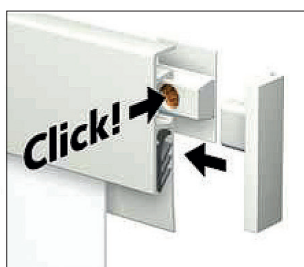

Produktet er smart og funktionelt og kan anvendes f. eks. i restauranter, værksteder, butikker, kantiner, eller som husketavle i private hjem.

Nem at reducere i længden.

Nem at klikke på ophængen.

Nem at samle.