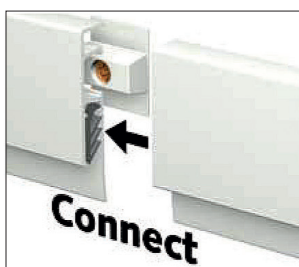

Varenr.	Produktbeskrivelse	Mængde/indhold	Pris kr.
05.49050	Info Rail hvid, 50 cm inklusiv ophæng + endestykker	1 sæt	76,40
05.49100	Info Rail hvid, 100 cm inklusiv ophæng + endestykker	1 sæt	151,68
05.49200	Info Rail hvid, 200 cm inklusiv ophæng + endestykker	1 sæt	271,91

Produktet er smart og funktionelt og kan anvendes f. eks. i restauranter, værksteder, butikker, kantiner, eller som husketavle i private hjem.

Nem at reducere i længden.

Nem at klikke på ophængen.

Nem at samle.