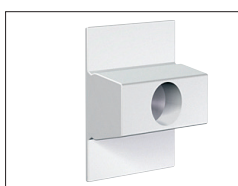

## SEKTION 11 - OPHÆNGNINGSSYSTEMER GALLERI

	Side
<b>Ophængningssystem</b> - Galleri Click Rail .....	<b>2-4</b>
<b>Ophængningssystem</b> - Galleri Classic Rail .....	<b>5</b>
<b>Vægkroge</b> til ophængning på messer o.l. ....	<b>6</b>
<b>Info rail/plakatskinneophæng</b> .....	<b>7-8</b>

## OPHÆNGNINGSSYSTEM - GALLERI CLICK RAIL

Varenr.	Produktbeskrivelse	Mængde/indhold	Pris kr.
9.4340	2 meter skinne - alu børstet	Pr. stk.	53,37
9.4342	3 meter skinne - alu børstet	Pr. stk.	80,89
9.4353	2 meter skinne - hvid	Pr. stk.	51,68
9.4354	3 meter skinne - hvid	Pr. stk.	80,89

Varenr.	Produktbeskrivelse	Mængde/indhold	Pris kr.
9.4104	Endestykke til afslutning - alu	Pr. stk.	3,37
9.4105	Endestykke til afslutning - hvid	Pr. stk.	3,37

Varenr.	Produktbeskrivelse	Mængde/indhold	Pris kr.
9.4107	Hjørne til 90° samling - hvid	Pr. stk.	4,49
9.4108	Hjørne til 90 graders samling - alu	Pr. stk.	4,49