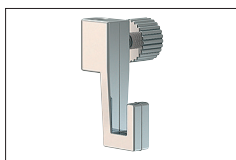

KROGE

Varenr.	Produktbeskrivelse	Mængde/indhold	Pris kr.
9.4205	Krog 4 kg.	Pr. stk.	7,86