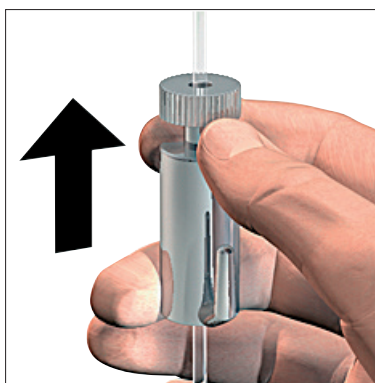

## WIRE OPHÆNGNINGSSYSTEM - GALLERI CLICK RAIL

Varenr.	Produktbeskrivelse	Mængde/indhold	Pris kr.
9.4424	Fast plastwire 100 cm 15 kg.	Pr. stk.	11,23
9.4425	Fast plastwire 150 cm 15 kg.	Pr. stk.	12,35
9.4426	Fast plastwire 200 cm 15 kg.	Pr. stk.	13,48