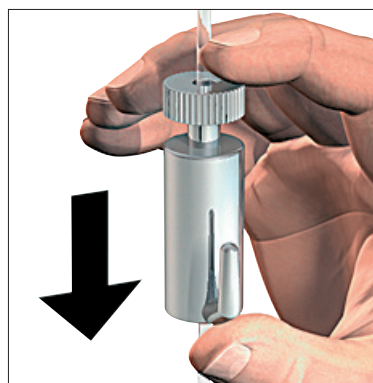

## WIRE OPHÆNGNINGSSYSTEM - GALLERI CLICK RAIL

Varenr.	Produktbeskrivelse	Mængde/indhold	Pris kr.
9.4424	Fast plastwire 100 cm 15 kg.	Pr. stk.	11,23
9.4425	Fast plastwire 150 cm 15 kg.	Pr. stk.	12,35
9.4426	Fast plastwire 200 cm 15 kg.	Pr. stk.	13,48