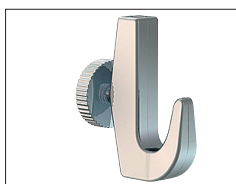

Varenr.	Produktbeskrivelse	Mængde/indhold	Pris kr.
9.4209	Krog 7 kg.	Pr. stk.	13,48