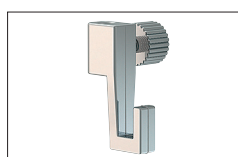

## OPHÆNGNINGSSYSTEM - GALLERI CLASSIC RAIL

Varenr.	Produktbeskrivelse	Mængde/indhold	Pris kr.
9.4357	2 meter skinne - hvid	Pr. stk.	58,42
9.4358	3 meter skinne - hvid	Pr. stk.	86,51

Varenr.	Produktbeskrivelse	Mængde/indhold	Pris kr.
9.4901	Skrue til skinne - hvid	Pr. stk.	0,92

Varenr.	Produktbeskrivelse	Mængde/indhold	Pris kr.
9.4909	Rawlplug til skinner - 6mm	Pr. stk.	0,33

Varenr.	Produktbeskrivelse	Mængde/indhold	Pris kr.
9.4237	Krog til montering i skinne - hvid	Pr. stk.	8,98