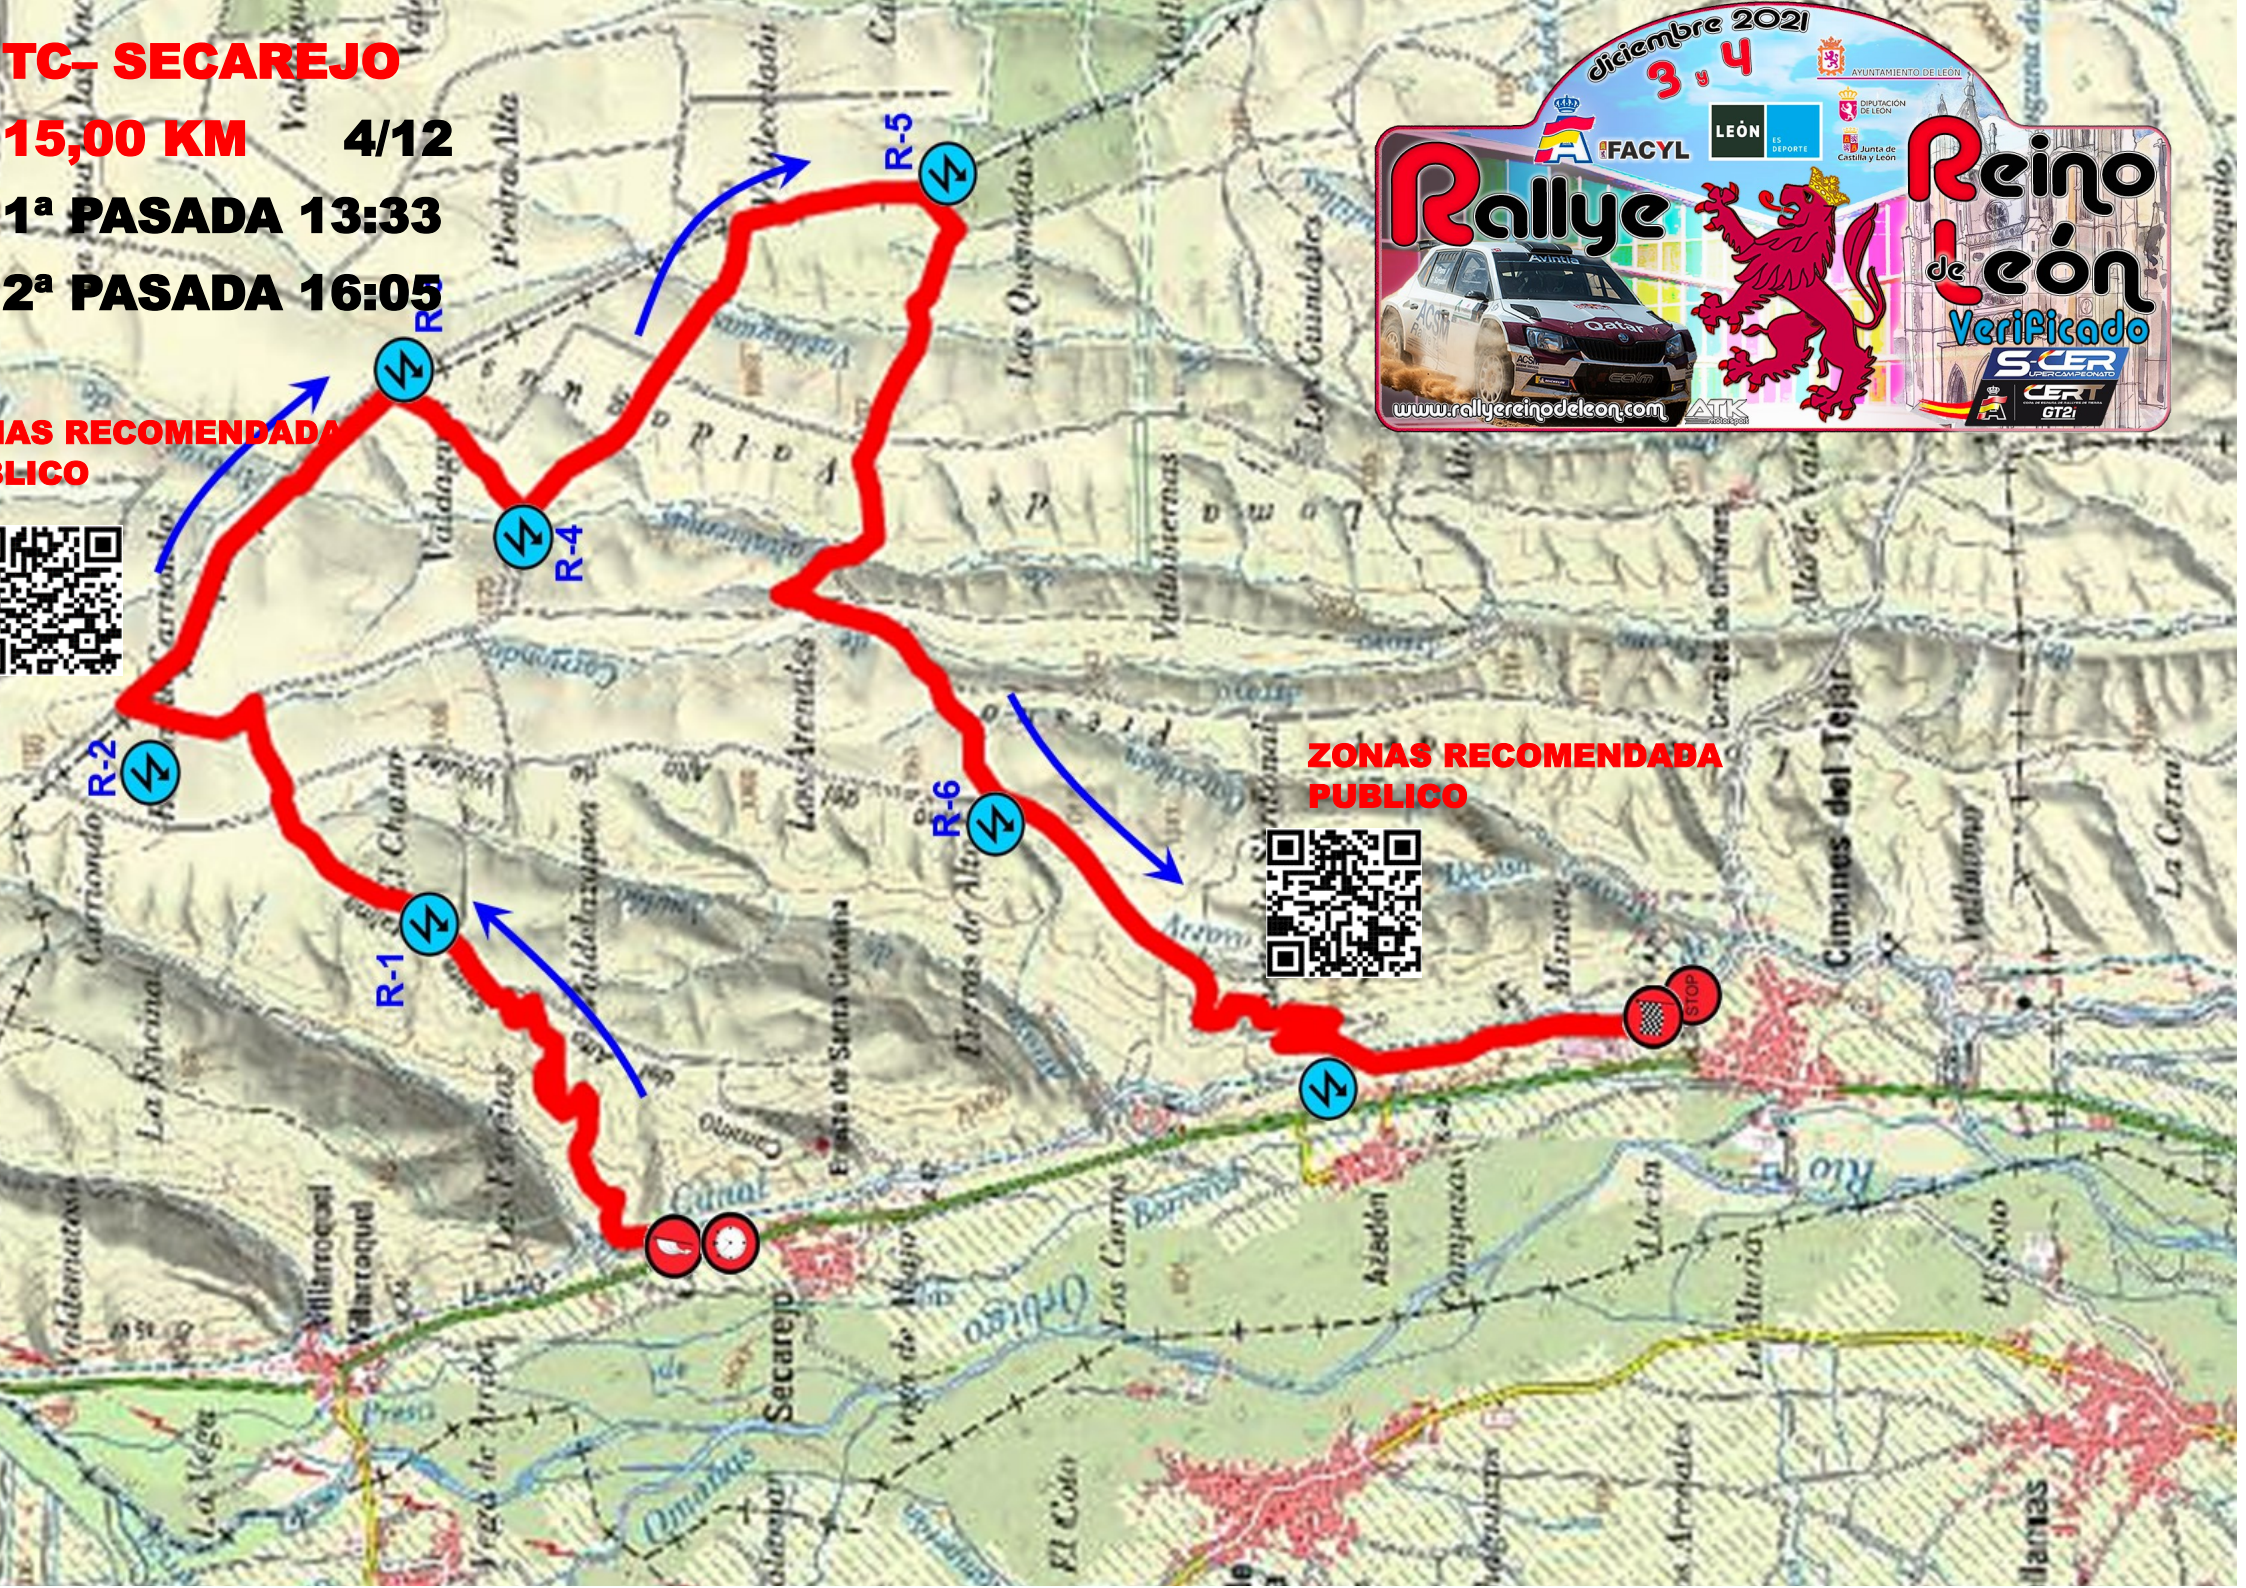

SALIDA

TC- SECAREJO

15,00 KM 4/12

1ª PASADA 13:33

2ª PASADA 16:05

ZONAS RECOMENDADA
PUBLICO

ZONAS RECOMENDADA
PUBLICO

3, 4