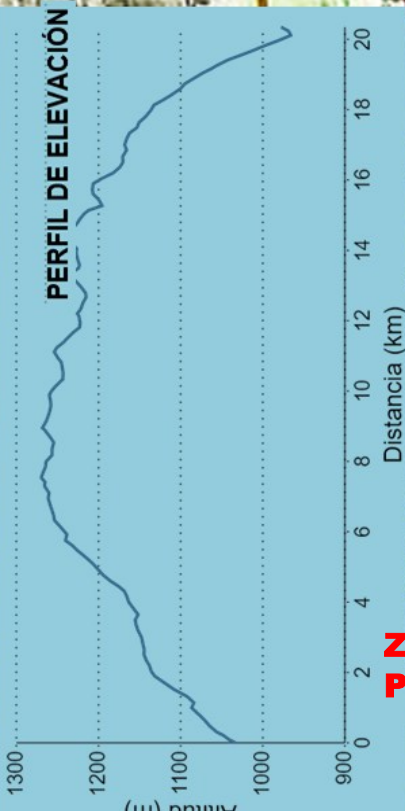

TC- VALSEMANA 4/12

21,86 KM

1ª PASADA 8:37

2ª PASADA 10:37

dicembre 2021
3 y 4

FACYL LEÓN ES DEPORTE

AYUNTAMIENTO DE LEÓN
DIPUTACION DE LEÓN
Junta de Castilla y León

Rallye

Reino de León

Verificado

www.rallyereinodeleon.com