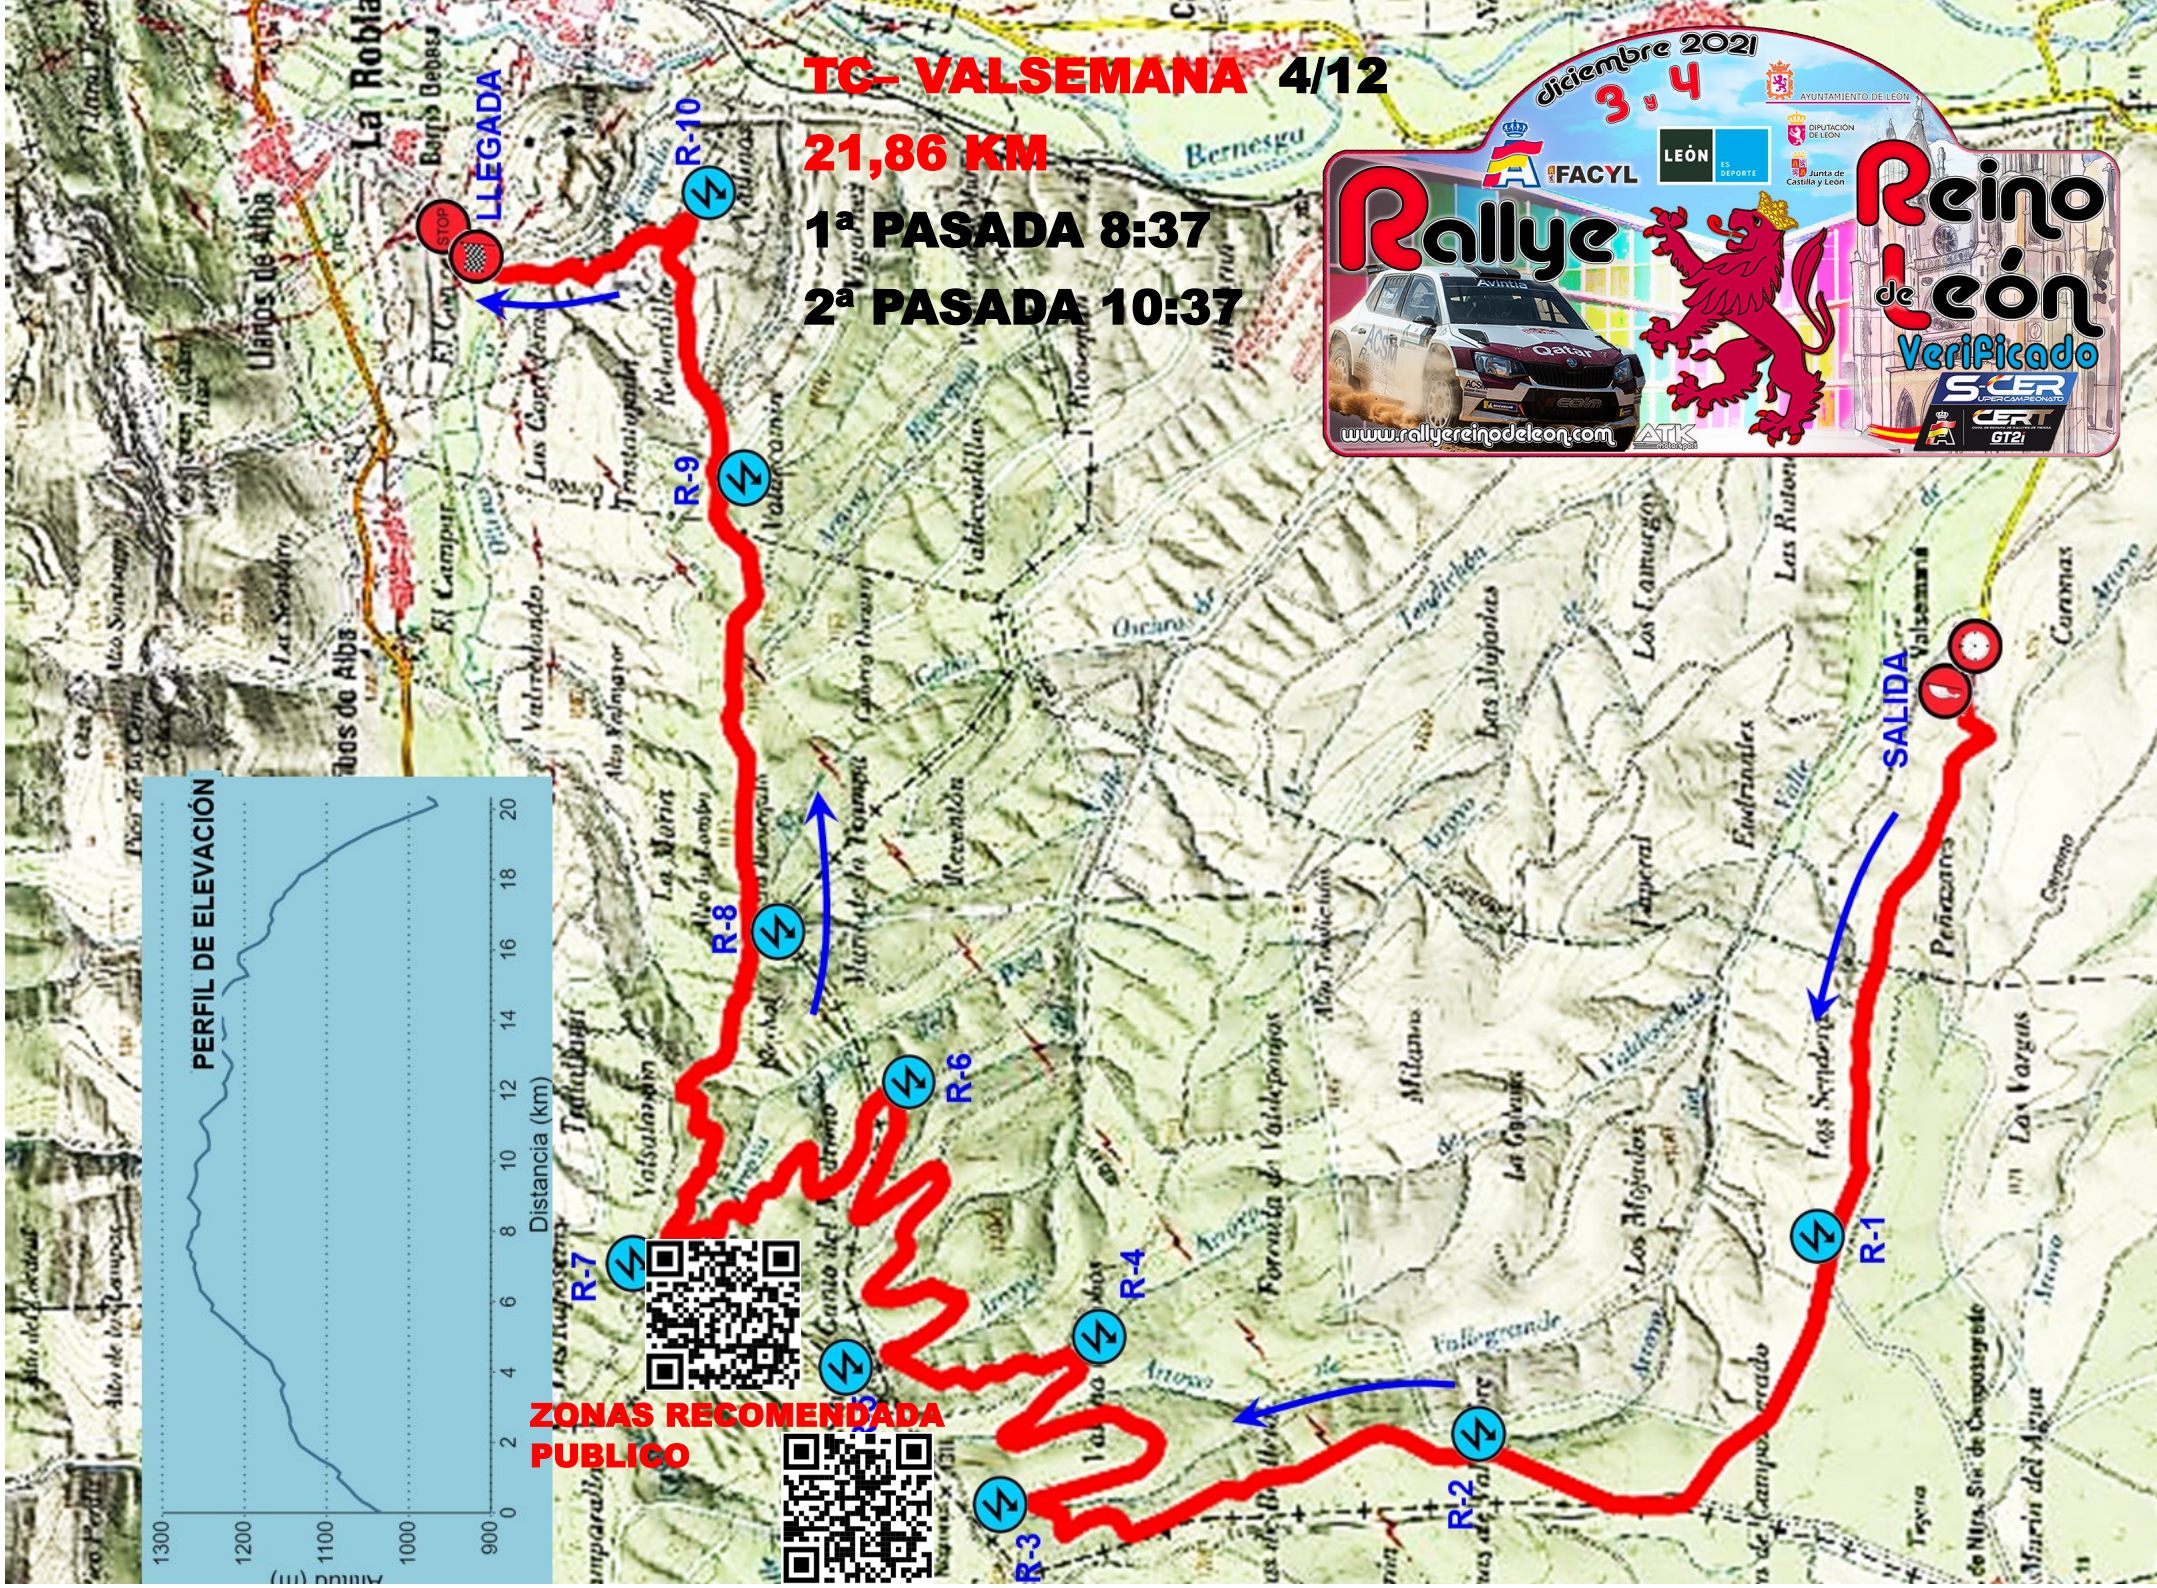

SALIDA

TC- SECAREJO

15,00 KM 4/12

1ª PASADA 13:33

2ª PASADA 16:05

ZONAS RECOMENDADA
PUBLICO

ZONAS RECOMENDADA
PUBLICO

3, 4