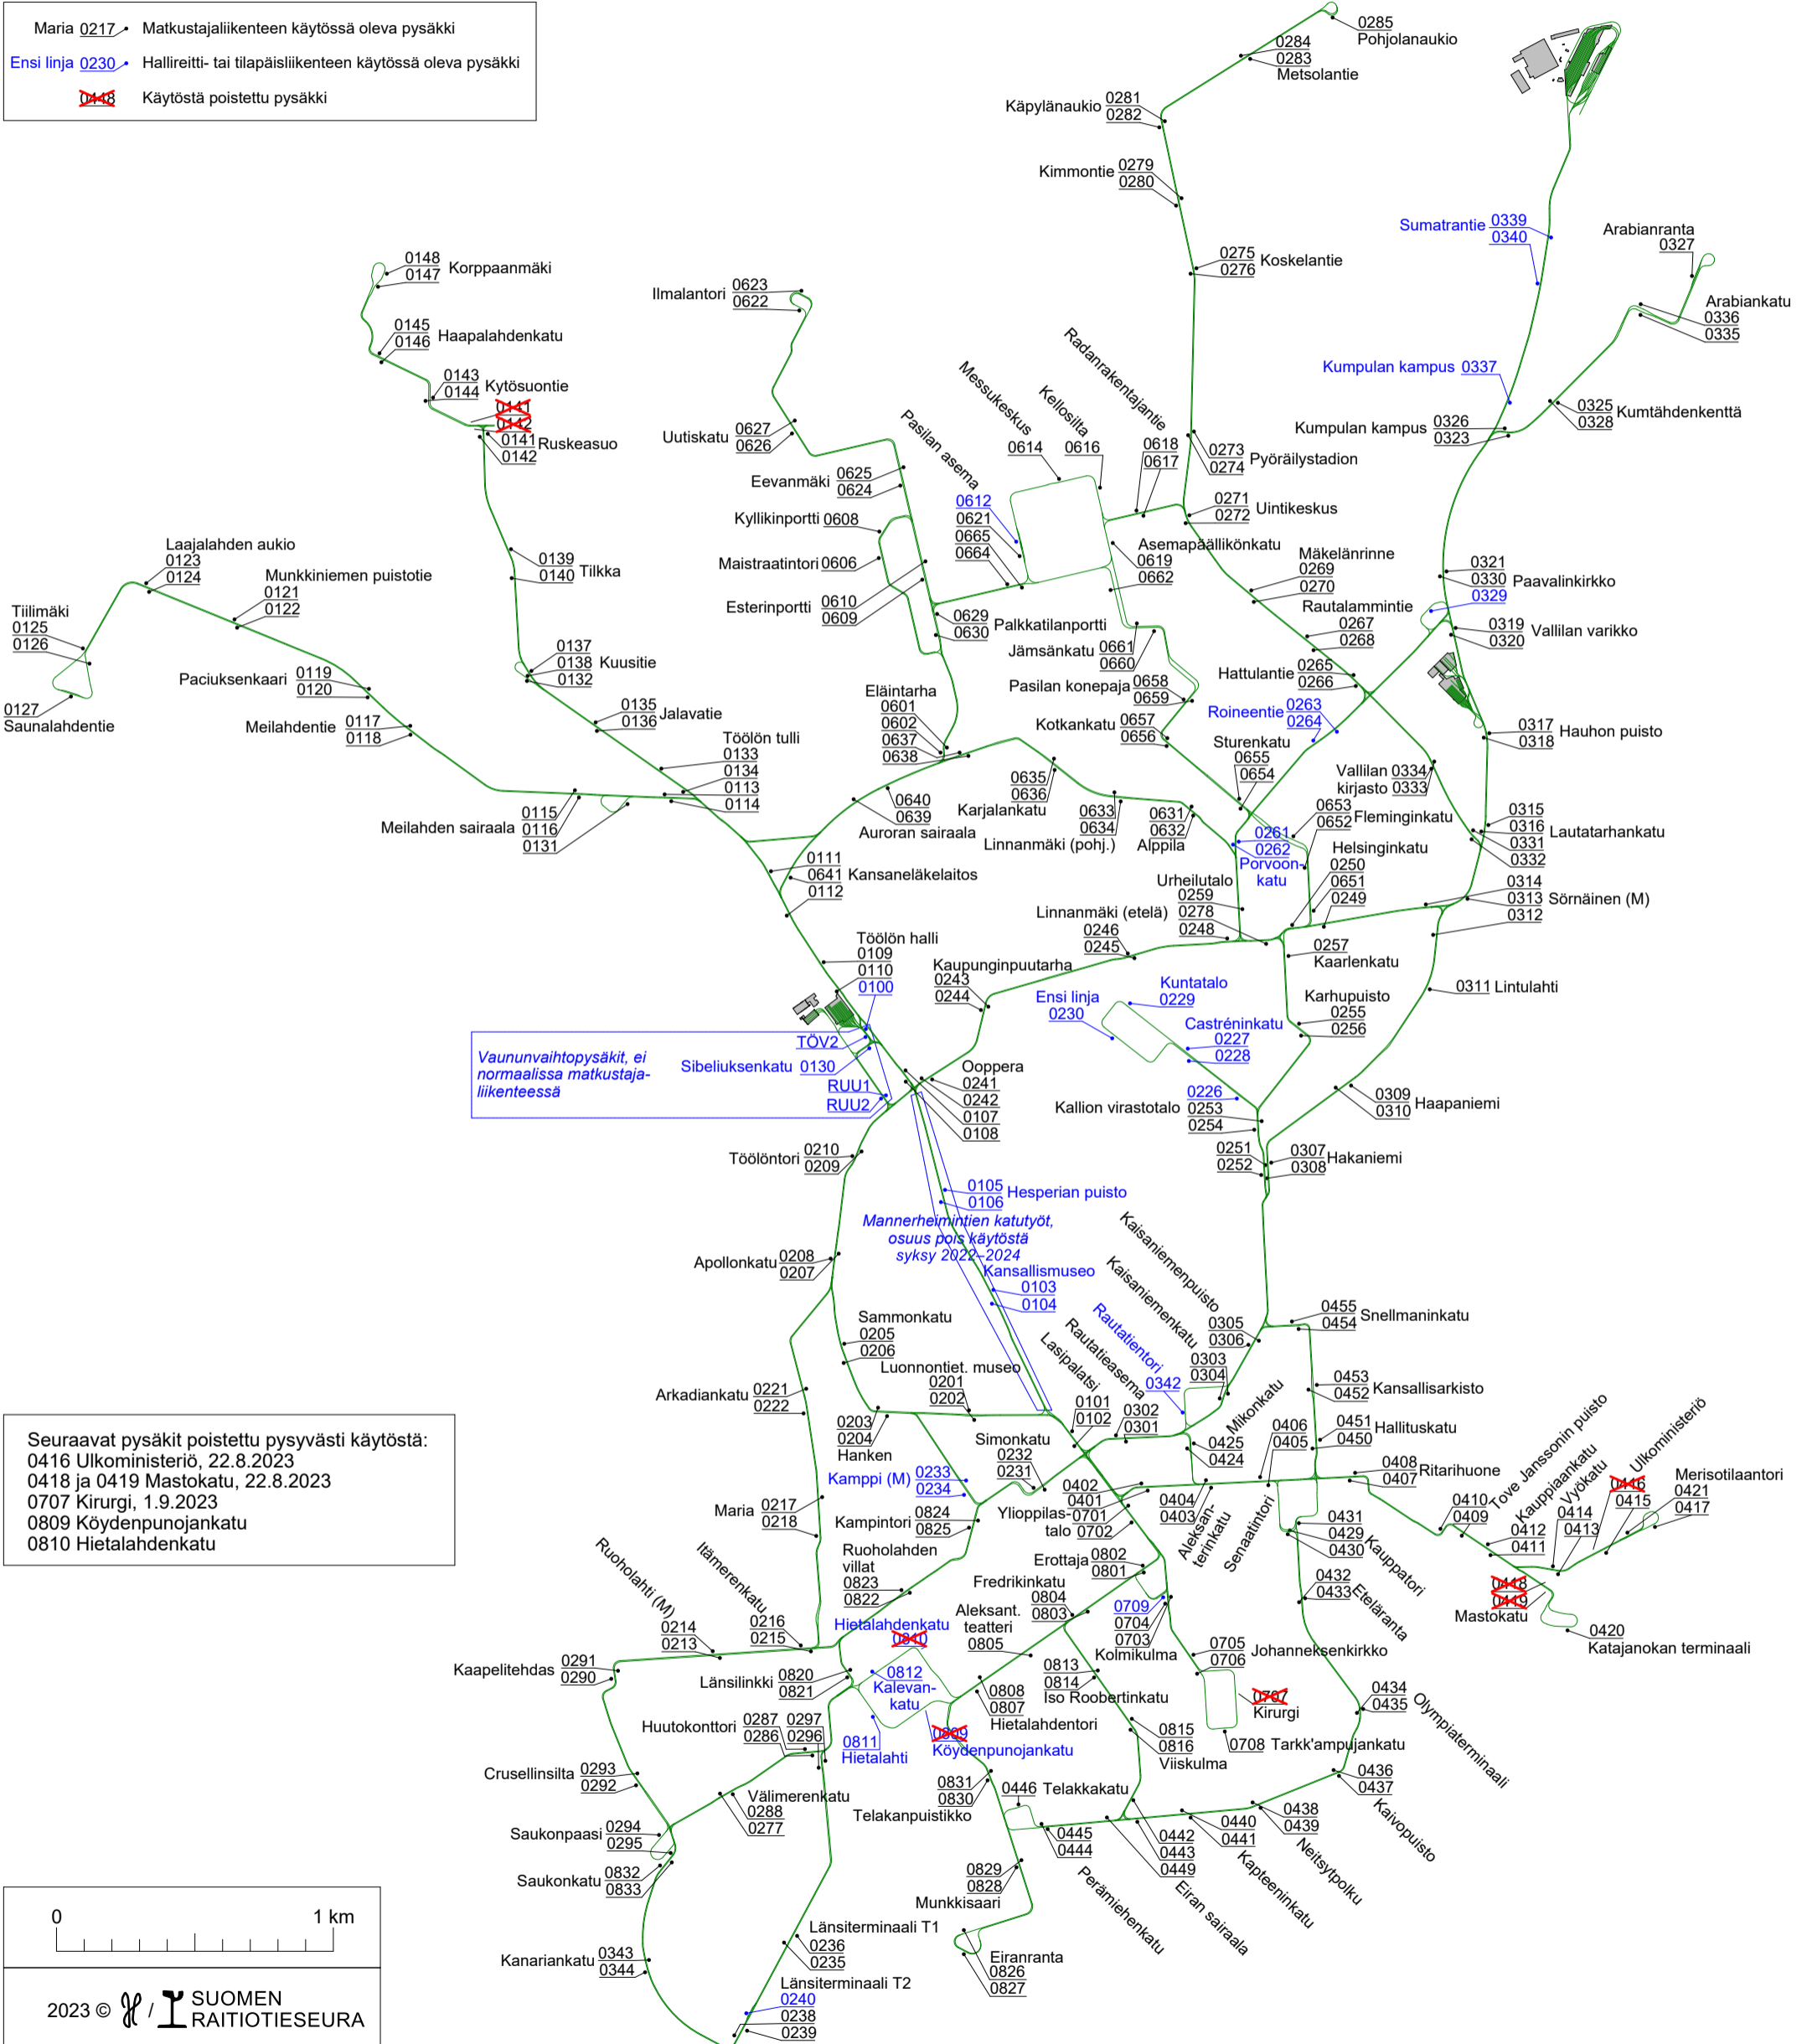

Raitiovaunupysäkit, syksy 2023

- Maria 0217 • Matkustajaliikenteen käytössä oleva pysäkki
- Ensi linja 0230 • Hallireitti- tai tilapäisliikenteen käytössä oleva pysäkki
- Käytöstä poistettu pysäkki

Vaunuvaihtopysäkit, ei normaalissa matkustajaliikenteessä

Seuraavat pysäkit poistettu pysyvästi käytöstä:
 0416 Ulkoministeriö, 22.8.2023
 0418 ja 0419 Mastokatu, 22.8.2023
 0707 Kirurgi, 1.9.2023
 0809 Köydenpunojankatu
 0810 Hietalahdenkatu