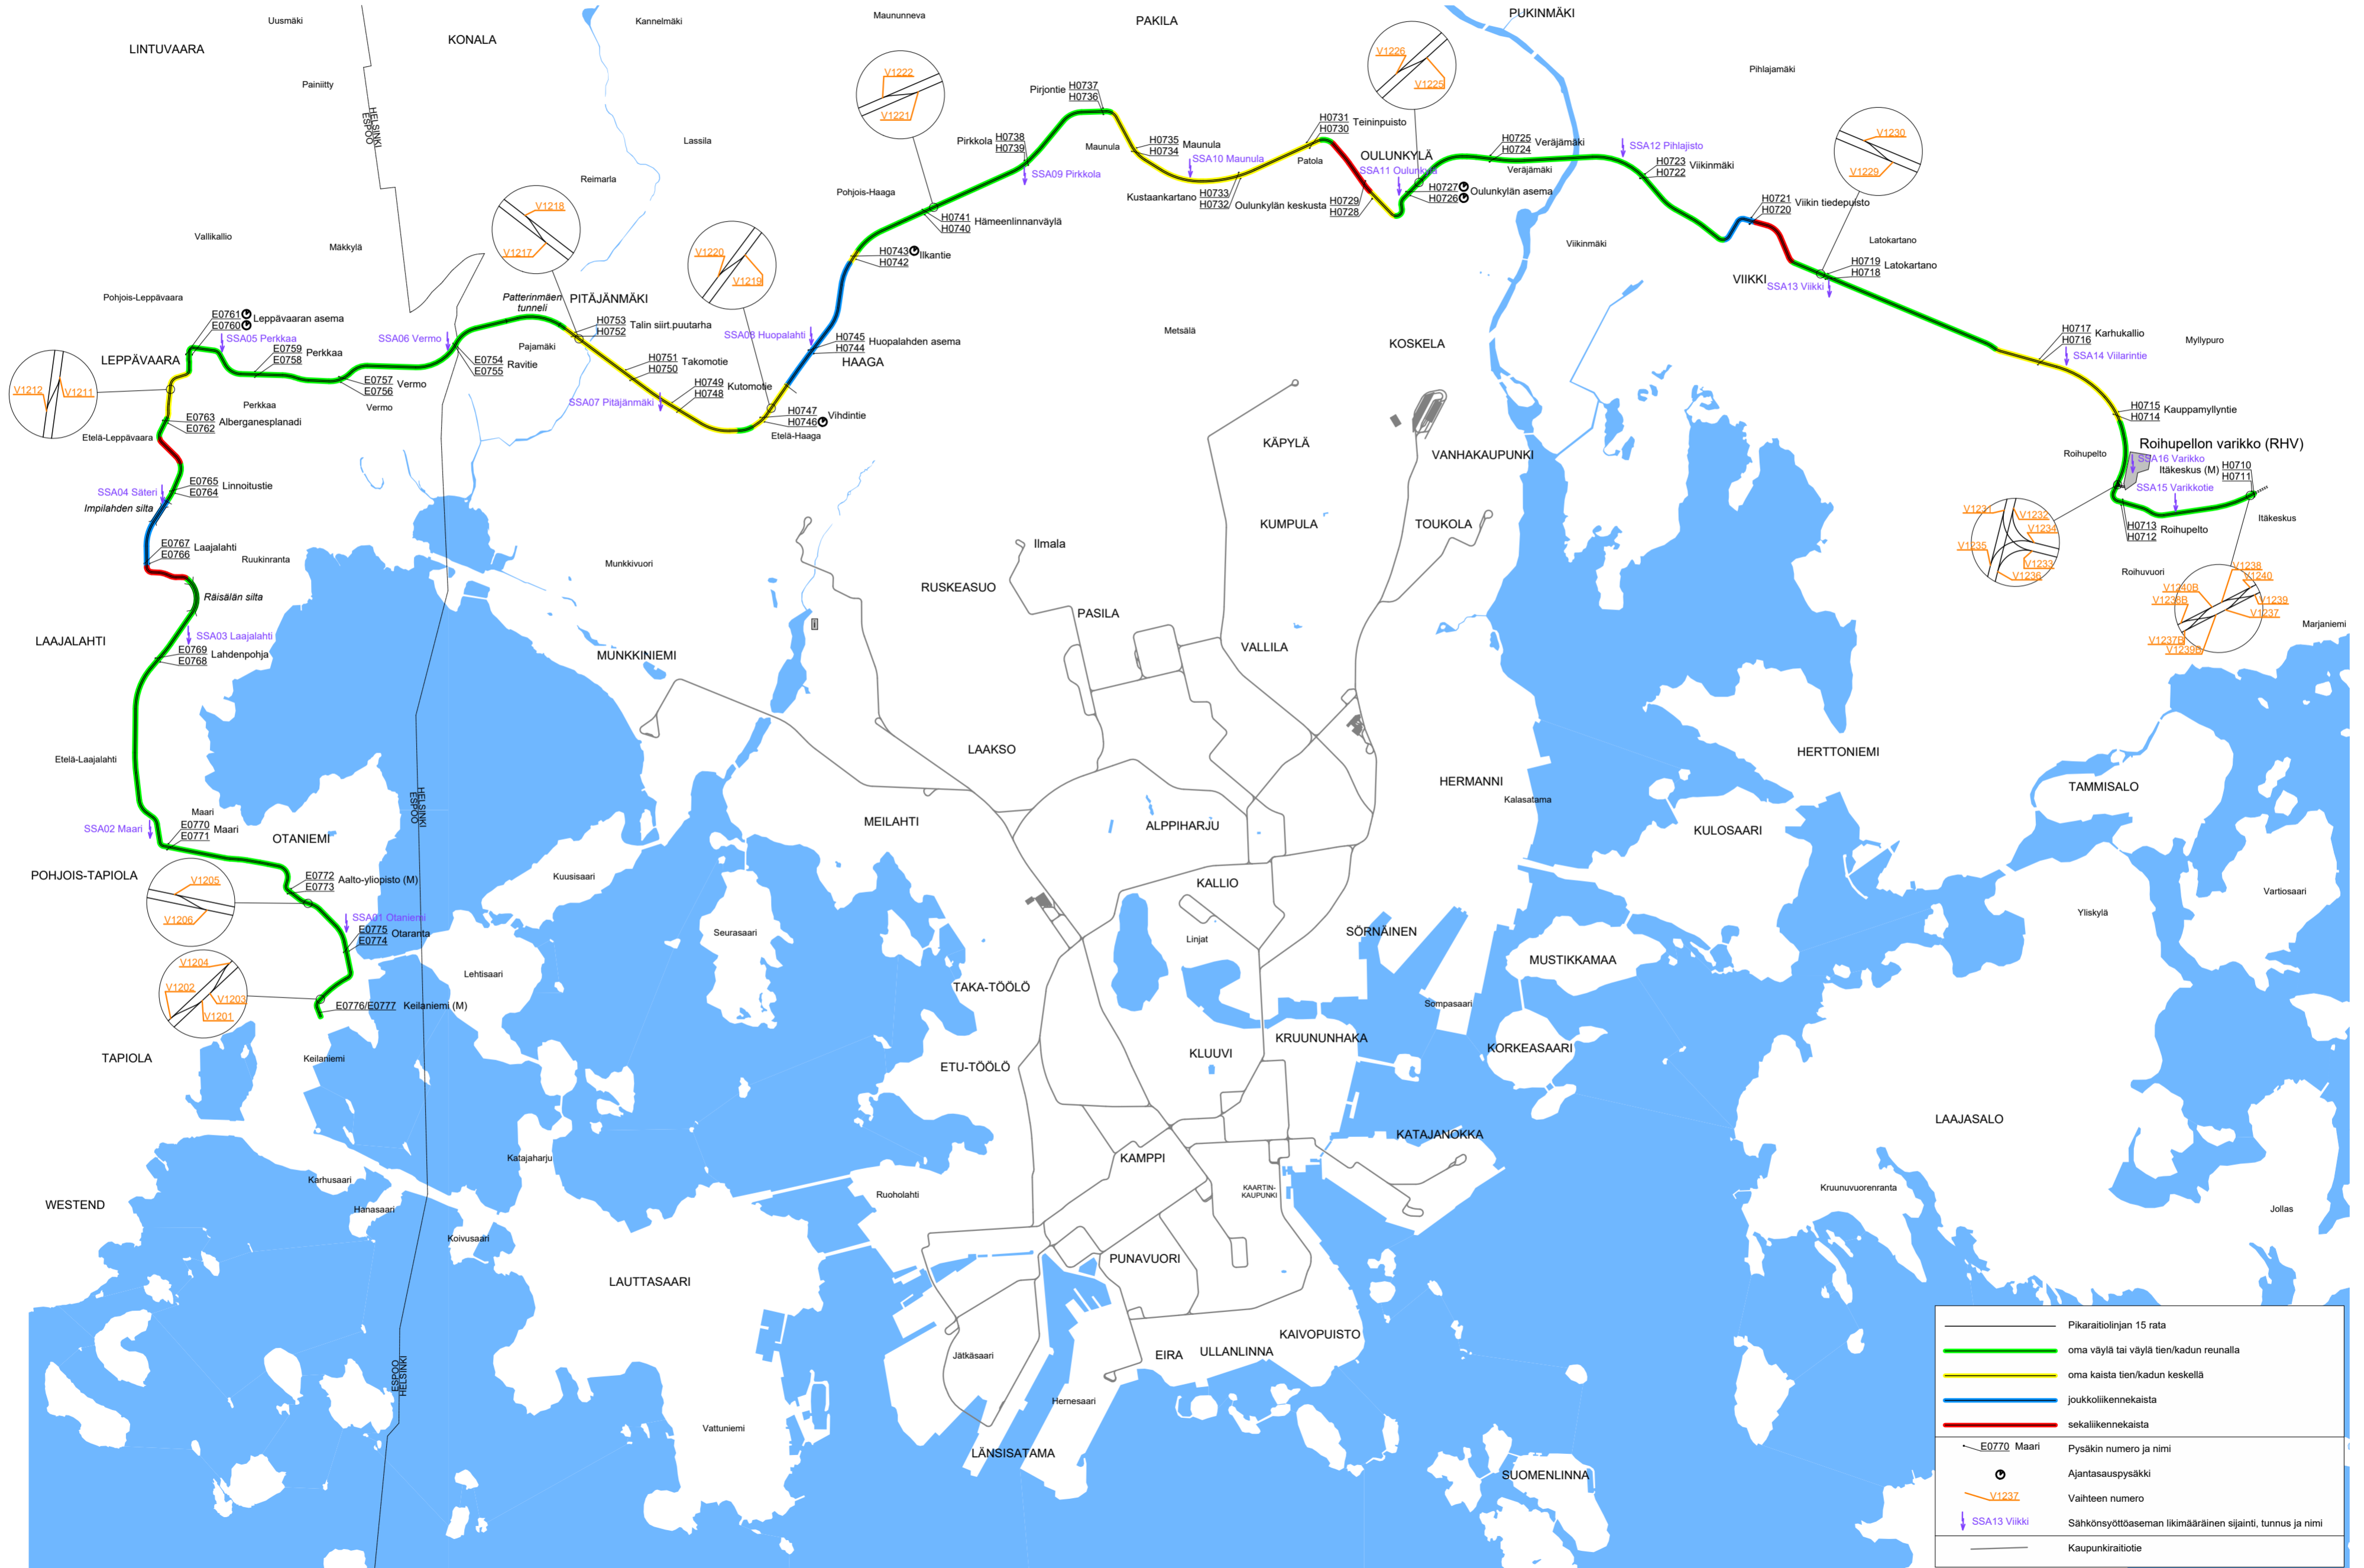

Pikaraitiolinja 15 Infrastruktuuri

	Pikaraitiolinjan 15 rata
	oma väylä tai väylä tien/kadun reunalla
	oma kaista tien/kadun keskellä
	joukkoliikennekaista
	sekaliikennekaista
	Pysäkin numero ja nimi
	Ajantasauspysäkki
	Vaihteen numero
	Sähkönsyötöaseman likimääräinen sijainti, tunnus ja nimi
	Kaupunkiraitiotie