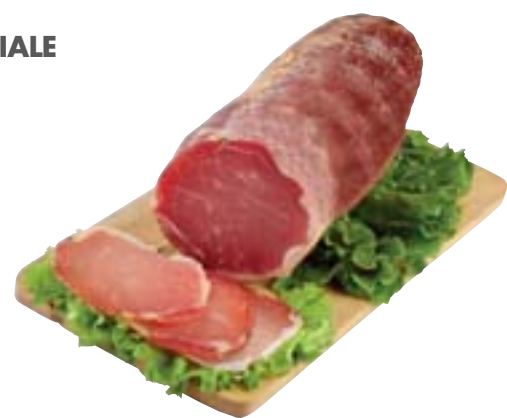

SCONTI 30% 40% 50%

al hg euro
1,59 FESA DI TACCHINO ARROSTO
RISERVA NAZIONALE
PASCOLI DEL FATTORE
BANCO TAGLIO
al kg euro 15,90

PREZZO SPREMUTO

al hg euro
1,49 PANCETTA PIACENTINA DOP
STAGIONATA
BANCO TAGLIO
al kg euro 14,90

PREZZO SPREMUTO

al hg euro
2,39 PROSCIUTTO CRUDO
DI NORCIA IGP
STAGIONATO 16 MESI
BANCO TAGLIO
al kg euro 23,90

PREZZO SPREMUTO

al hg euro ~~2,69~~
1,88

PROSCIUTTO COTTO
NAZIONALE
ALTA QUALITÀ
FIORDISTELLA ORO
NEGRONI
BANCO TAGLIO
al kg euro 18,80

SCONTO 30%

al hg euro
16,70 SALAME FELINO
IGP RISERVA
PASCOLI DEL
FATTORE
PARMA

PREZZO SPREMUTO

al hg euro
1,49 SPIANATA PICCANTE
CALABRIA
BANCO TAGLIO
al kg euro 14,90

PREZZO SPREMUTO

specialità

al hg euro ~~1,19~~
0,71 FORMAGGIO BRIÈ PASTA MOLLE
FRANCIA
BANCO TAGLIO
al kg euro 7,10

SCONTO 40%

al hg euro
1,79 LOMBETTO DI MAIALE
STAGIONATO
EMILIA
BANCO TAGLIO
al kg euro 17,90

PREZZO SPREMUTO

al hg euro ~~1,99~~
1,39

PECORINO
MURELLA
SEMISTAGIONATO
SARDEGNA
BANCO TAGLIO
al kg euro 13,90

SCONTO 30%

al hg euro
1,09 FORMAGGIO STANGA
ORIGINALE DOBBIACO
SEMISTAGIONATO
ALTO ADIGE
BANCO TAGLIO
al kg euro 10,90

PREZZO SPREMUTO

Validità offerte:
27 marzo - 9 aprile 2019

Sapori di qualità **italmark** La spesa secondo me.

I prezzi di alcuni prodotti a banco taglio possono presentare arrotondamenti grafici all'etto per difetto rispetto a quanto riportato in negozio a base chilo.