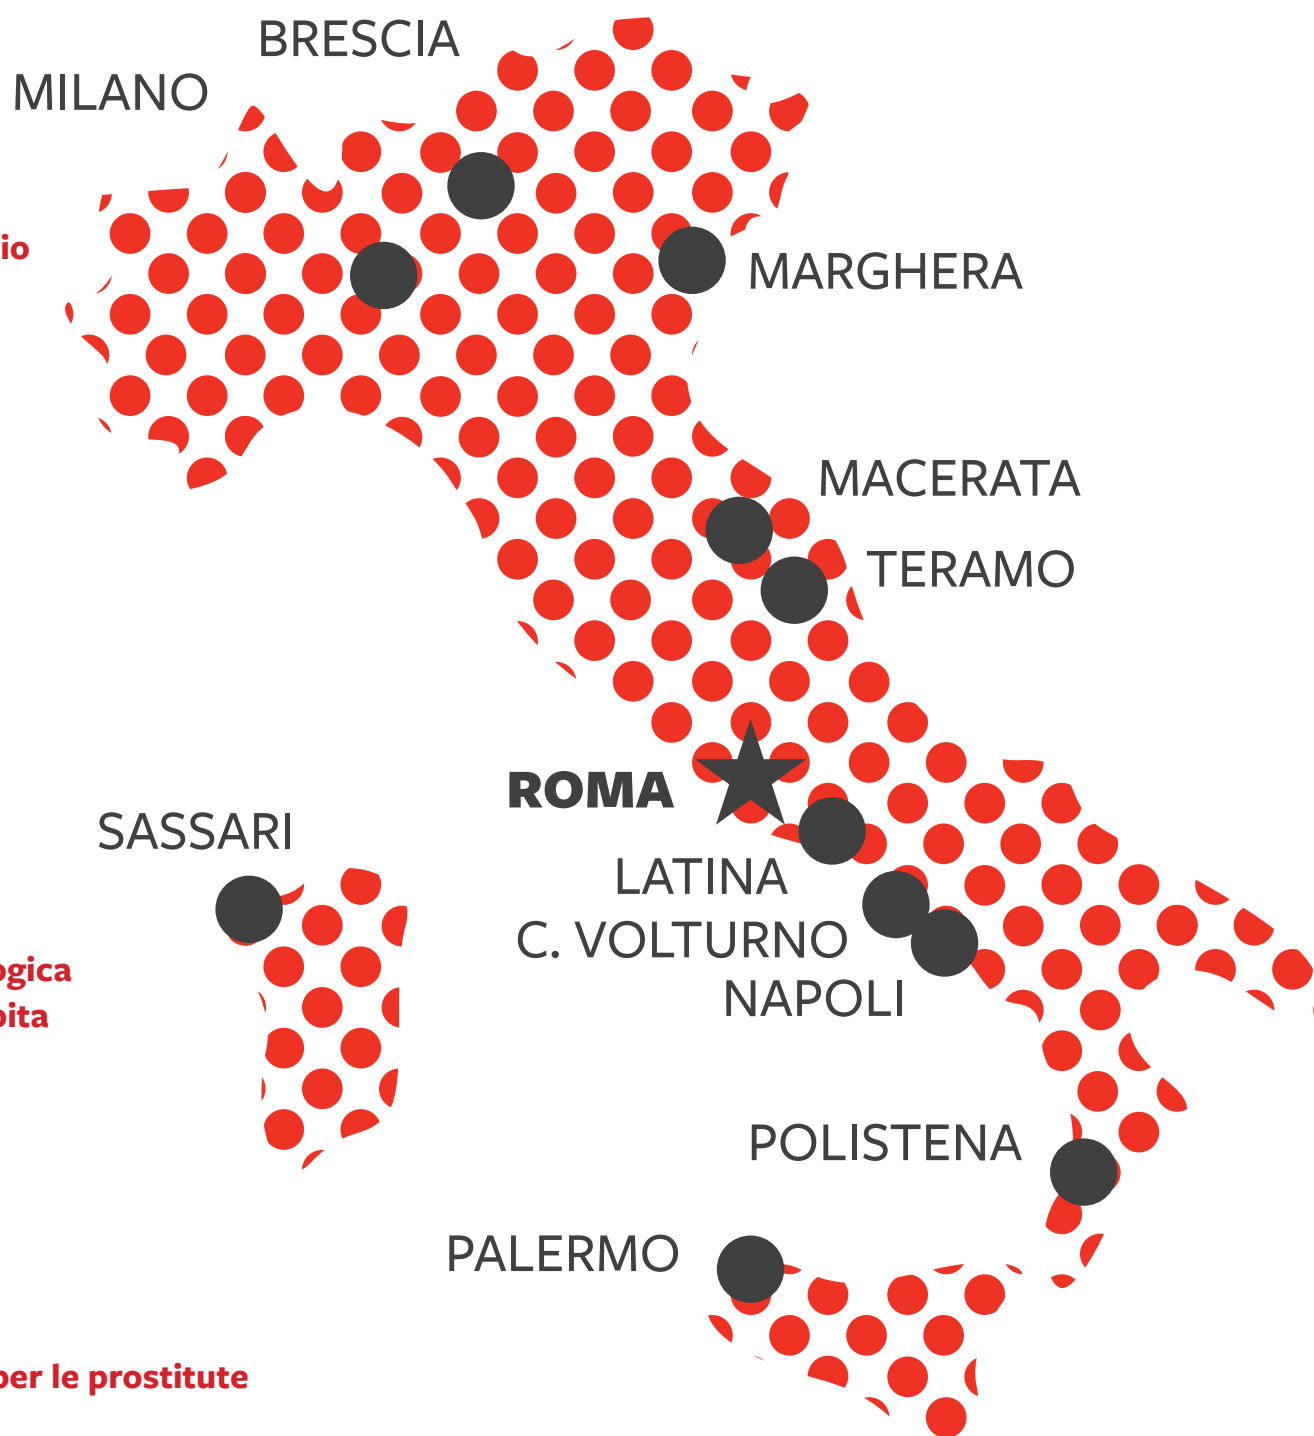

EMERGENCY IN ITALY

EMERGENCY è una associazione italiana indipendente e neutrale, nata nel 1994 per offrire cure medico-chirurgiche gratuite e di elevata qualità alle vittime delle guerre, delle mine antiuomo e della povertà. Dal 2006 EMERGENCY opera anche in Italia, dal Nord al Sud, attraverso Ambulatori fissi e mobili dove si offrono servizi gratuiti di medicina di base, orientamento socio-sanitario, educazione sanitaria, supporto psicologico e consulenze infermieristiche per facilitare l'accesso al sistema sanitario a chi ne ha bisogno.

- **Ambulatorio per migranti e persone disagiate**

PALERMO, MARGHERA (VE), POLISTENA (RC),
CASTEL VOLTURNO (CE), PONTICELLI (NA),
SASSARI

- **Sportello di orientamento socio-sanitario**

BRESCIA

- **Ambulatorio mobile**

MILANO, LATINA

- **Ambulatorio mobile / Assistenza psicologica e infermieristica per la popolazione colpita dal terremoto**

PROVINCIA DI TERAMO E MACERATA

- **Attività di informazione e prevenzione per le prostitute**

PROVINCIA DI CASERTA