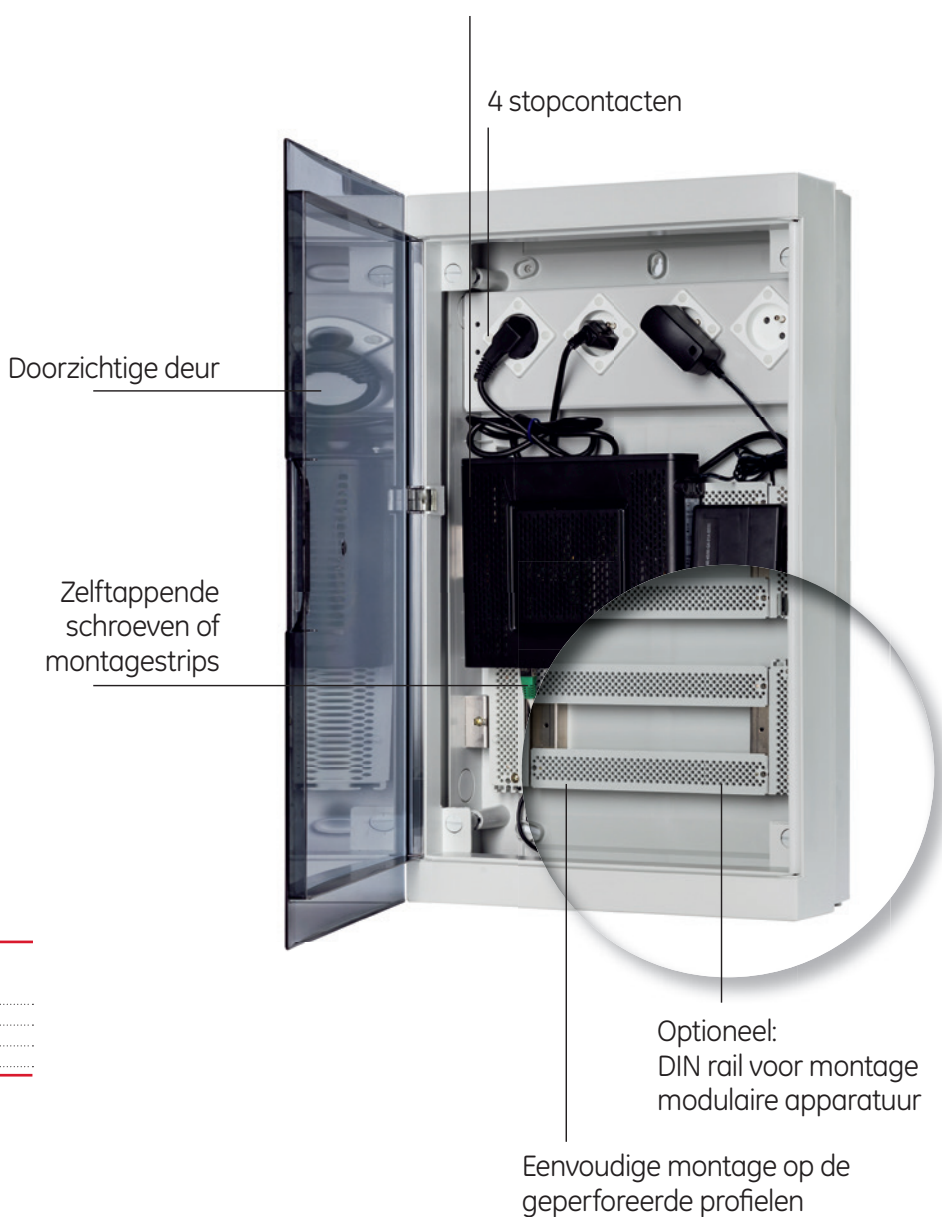

# Dé oplossing voor het monteren van mediatoestellen met bedrading

## Fix-o-Rail media

Voor ADSL modems, routers,  
RJ45 verbindingen, telefonie, audio,  
netwerk switch, patch panel,...

Deze Fix-o-Rail kast voor telefonie-  
en media-aansluitingen vormt één  
geheel met uw tellerkast 25S60 en  
Fix-o-Rail 3-rijen. Voor meer ruimte  
kan men opteren voor de 4 rijen  
versie.