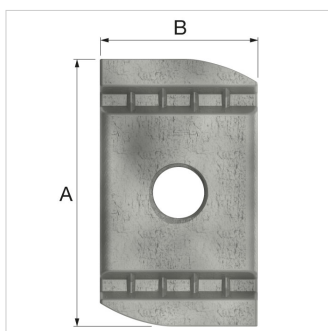

**Product Datasheet (2017-08-13)**
**83921 - STRUT schuifmoer M8 SR**

Omschrijving	STRUT schuifmoer M8 SR	
Artikel	83921	
Model	STRUT Schuifmoeren	
Draadaansluiting	M 8	
Afmetingen	A [mm]	34,5
	B [mm]	20
	C [mm]	8