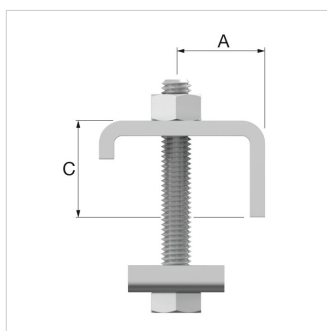

Product Datasheet (2017-08-12)
80601 - Flamco railbevestiging RB 1

Omschrijving	Flamco railbevestiging RB 1	
Artikel	80601	
Model	RB railbevestigingen	
Geschikt voor rail	R 1	
Bout	M 8 x 55	
Max. inklephoogte C [mm]	15	
Afmetingen	A [mm]	20
	B [mm]	44