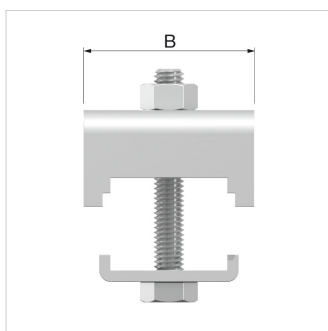

Product Datasheet (2017-08-12)
80601 - Flamco railbevestiging RB 1

Omschrijving	Flamco railbevestiging RB 1	
Artikel	80601	
Model	RB railbevestigingen	
Geschikt voor rail	R 1	
Bout	M 8 x 55	
Max. inklephoogte C [mm]	15	
Afmetingen	A [mm]	20
	B [mm]	44