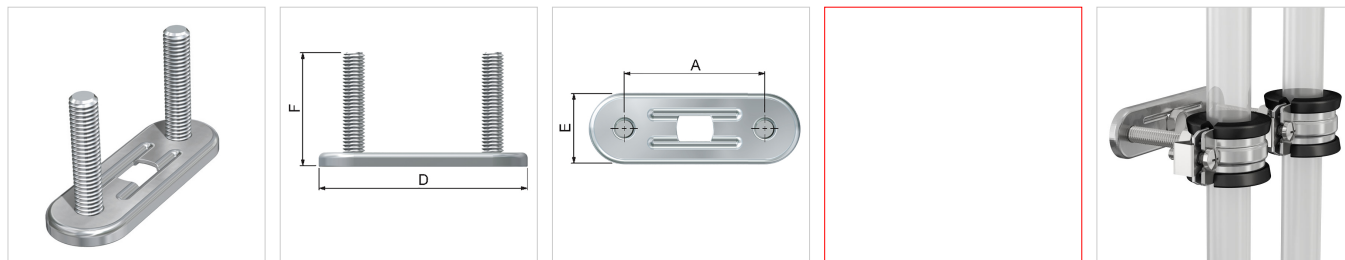

Product Datasheet (2017-08-06)

BMD montagestrippen

Voor dubbele muurbeugel montage.

Type	Draad-aansluiting	Ø gat [mm]	Afmetingen				###	Code-nummer
			A [mm]	D [mm]	E [mm]	F [mm]		
BMD 8 x 50	M 8	8	50	76	25	40	100	39424
BMD 8 x 70	M 8	8	70	96	25	40	100	39426
BMD 8 x 90	M 8	8	90	116	25	40	100	39428

Voordelen

- Compleet geleverd met houtdraadbout, sluitring en kunststofplug.
- Strakke buisaanleg door gefixeerde hartafstand.

Algemene informatie

- Houtdraadbout, sluitring en montagestrip elektrolytisch verzinkt.