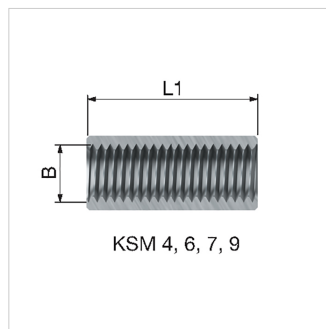

**Product Datasheet (2017-08-12)**
**70907 - Flamco koppelstuk KSM 7**

Omschrijving	Flamco koppelstuk KSM 7	
Artikel	70907	
Model	KSM koppelstukken	
Draadaansluiting	A (M)	-
	B (F)	M 8
	C (F)	-
	D (F)	-
Afmeting	L 1 [mm]	25
	L 2 [mm]	-
Vorm	hex.	