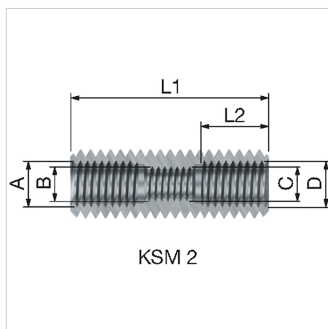

**Product Datasheet (2017-08-12)**
**70907 - Flamco koppelstuk KSM 7**

Omschrijving	Flamco koppelstuk KSM 7	
Artikel	70907	
Model	KSM koppelstukken	
Draadaansluiting	A (M)	-
	B (F)	M 8
	C (F)	-
	D (F)	-
Afmeting	L 1 [mm]	25
	L 2 [mm]	-
Vorm	hex.	