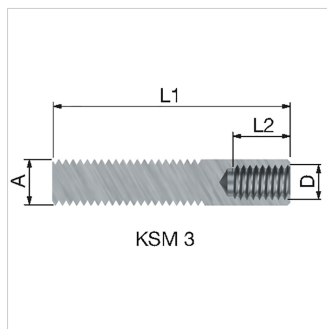

**Product Datasheet (2017-08-12)**
**70907 - Flamco koppelstuk KSM 7**

Omschrijving	Flamco koppelstuk KSM 7	
Artikel	70907	
Model	KSM koppelstukken	
Draadaansluiting	A (M)	-
	B (F)	M 8
	C (F)	-
	D (F)	-
Afmeting	L 1 [mm]	25
	L 2 [mm]	-
Vorm	hex.	