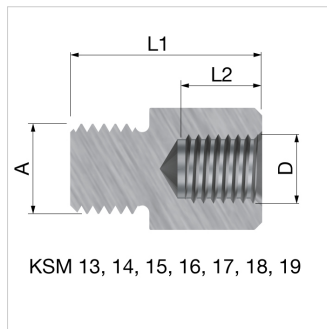

**Product Datasheet (2017-08-12)**
**70907 - Flamco koppelstuk KSM 7**

Omschrijving	Flamco koppelstuk KSM 7	
Artikel	70907	
Model	KSM koppelstukken	
Draadaansluiting	A (M)	-
	B (F)	M 8
	C (F)	-
	D (F)	-
Afmeting	L 1 [mm]	25
	L 2 [mm]	-
Vorm	hex.	