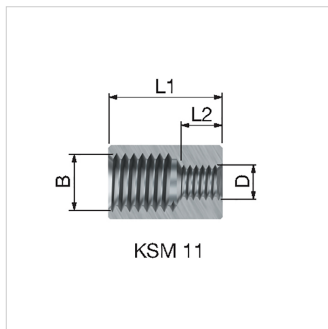

**Product Datasheet (2017-08-12)**
**70907 - Flamco koppelstuk KSM 7**

Omschrijving	Flamco koppelstuk KSM 7	
Artikel	70907	
Model	KSM koppelstukken	
Draadaansluiting	A (M)	-
	B (F)	M 8
	C (F)	-
	D (F)	-
Afmeting	L 1 [mm]	25
	L 2 [mm]	-
Vorm	hex.	