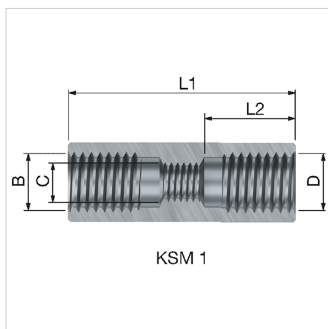

**Product Datasheet (2017-08-12)**
**70907 - Flamco koppelstuk KSM 7**

Omschrijving	Flamco koppelstuk KSM 7	
Artikel	70907	
Model	KSM koppelstukken	
Draadaansluiting	A (M)	-
	B (F)	M 8
	C (F)	-
	D (F)	-
Afmeting	L 1 [mm]	25
	L 2 [mm]	-
Vorm	hex.	