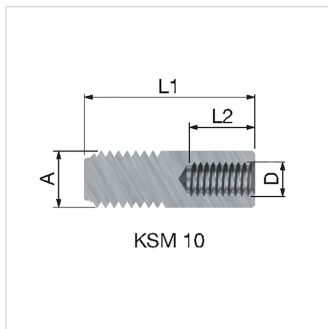

**Product Datasheet (2017-08-12)**
**70907 - Flamco koppelstuk KSM 7**

Omschrijving	Flamco koppelstuk KSM 7	
Artikel	70907	
Model	KSM koppelstukken	
Draadaansluiting	A (M)	-
	B (F)	M 8
	C (F)	-
	D (F)	-
Afmeting	L 1 [mm]	25
	L 2 [mm]	-
Vorm	hex.	