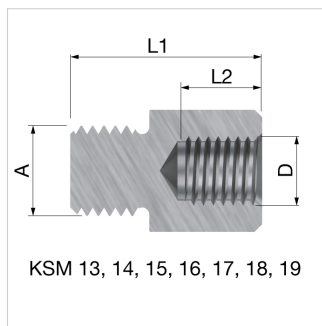

**Product Datasheet (2017-08-02)**
**70910 - Flamco koppelstuk KSM 10**

Omschrijving	Flamco koppelstuk KSM 10	
Artikel	70910	
Model	KSM koppelstukken	
Draadaansluiting	A (M)	M 10
	B (F)	-
	C (F)	-
	D (F)	M 6
Afmeting	L 1 [mm]	30
	L 2 [mm]	10
Vorm	rond	

**Verpakkingsinformatie**

Gebruikseenheid	25 Stuks
Verpakkingsvorm	Zak
Afmetingen verpakking (H. x B. x L.)	150 x 100 mm
Gewicht	0.347 Kilogram

### Algemene classificatie data

<b>Etim Group</b>	Bevestigingstechniek
<b>Etim Class</b>	Verbindingsmoer/draadbus
<b>Product Name</b>	Flamco KSM 10 koppelstuk M10 M - M6 F
<b>Merk</b>	Flamco
<b>Product Series</b>	KSM Connectors
<b>Product Type</b>	10

### Classificatie Attributen

<b>Materiaal</b>	Staal
<b>Oppervlaktebescherming</b>	Elektrolytisch verzinkt
<b>Doorlopende draad</b>	Nee
<b>Maat draadaansluiting 1</b>	M10
<b>Draadaansluiting 1</b>	Buitendraad
<b>Maat draadaansluiting 2</b>	M6
<b>Draadaansluiting 2</b>	Binnendraad
<b>Vorm</b>	Rond
<b>Hoogte [mm]</b>	30