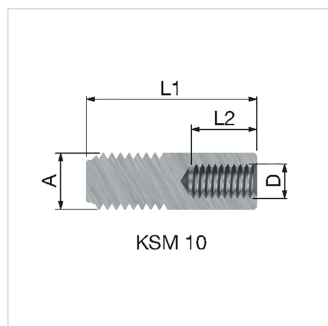

**Product Datasheet (2017-08-02)**
**70910 - Flamco koppelstuk KSM 10**

Omschrijving	Flamco koppelstuk KSM 10	
Artikel	70910	
Model	KSM koppelstukken	
Draadaansluiting	A (M)	M 10
	B (F)	-
	C (F)	-
	D (F)	M 6
Afmeting	L 1 [mm]	30
	L 2 [mm]	10
Vorm	rond	

### Algemene classificatie data

<b>Etim Group</b>	Bevestigingstechniek
<b>Etim Class</b>	Verbindingsmoer/draadbus
<b>Product Name</b>	Flamco KSM 10 koppelstuk M10 M - M6 F
<b>Merk</b>	Flamco
<b>Product Series</b>	KSM Connectors
<b>Product Type</b>	10

### Classificatie Attributen

<b>Materiaal</b>	Staal
<b>Oppervlaktebescherming</b>	Elektrolytisch verzinkt
<b>Doorlopende draad</b>	Nee
<b>Maat draadaansluiting 1</b>	M10
<b>Draadaansluiting 1</b>	Buitendraad
<b>Maat draadaansluiting 2</b>	M6
<b>Draadaansluiting 2</b>	Binnendraad
<b>Vorm</b>	Rond
<b>Hoogte [mm]</b>	30