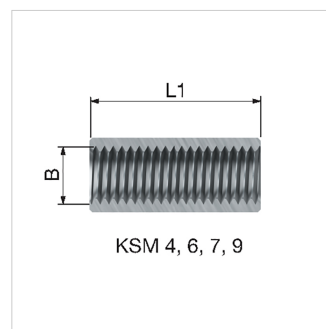

**Product Datasheet (2017-08-02)**
**70910 - Flamco koppelstuk KSM 10**

Omschrijving	Flamco koppelstuk KSM 10	
Artikel	70910	
Model	KSM koppelstukken	
Draadaansluiting	A (M)	M 10
	B (F)	-
	C (F)	-
	D (F)	M 6
Afmeting	L 1 [mm]	30
	L 2 [mm]	10
Vorm	rond	

**Verpakkingsinformatie**

Gebruikseenheid	25 Stuks
Verpakkingsvorm	Zak
Afmetingen verpakking (H. x B. x L.)	150 x 100 mm
Gewicht	0.347 Kilogram

### Algemene classificatie data

<b>Etim Group</b>	Bevestigingstechniek
<b>Etim Class</b>	Verbindingsmoer/draadbus
<b>Product Name</b>	Flamco KSM 10 koppelstuk M10 M - M6 F
<b>Merk</b>	Flamco
<b>Product Series</b>	KSM Connectors
<b>Product Type</b>	10

### Classificatie Attributen

<b>Materiaal</b>	Staal
<b>Oppervlaktebescherming</b>	Elektrolytisch verzinkt
<b>Doorlopende draad</b>	Nee
<b>Maat draadaansluiting 1</b>	M10
<b>Draadaansluiting 1</b>	Buitendraad
<b>Maat draadaansluiting 2</b>	M6
<b>Draadaansluiting 2</b>	Binnendraad
<b>Vorm</b>	Rond
<b>Hoogte [mm]</b>	30