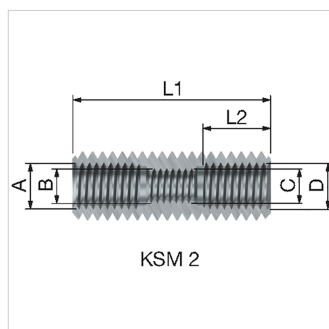

**Product Datasheet (2017-08-02)**
**70910 - Flamco koppelstuk KSM 10**

Omschrijving	Flamco koppelstuk KSM 10	
Artikel	70910	
Model	KSM koppelstukken	
Draadaansluiting	A (M)	M 10
	B (F)	-
	C (F)	-
	D (F)	M 6
Afmeting	L 1 [mm]	30
	L 2 [mm]	10
Vorm	rond	

### Algemene classificatie data

<b>Etim Group</b>	Bevestigingstechniek
<b>Etim Class</b>	Verbindingsmoer/draadbus
<b>Product Name</b>	Flamco KSM 10 koppelstuk M10 M - M6 F
<b>Merk</b>	Flamco
<b>Product Series</b>	KSM Connectors
<b>Product Type</b>	10

### Classificatie Attributen

<b>Materiaal</b>	Staal
<b>Oppervlaktebescherming</b>	Elektrolytisch verzinkt
<b>Doorlopende draad</b>	Nee
<b>Maat draadaansluiting 1</b>	M10
<b>Draadaansluiting 1</b>	Buitendraad
<b>Maat draadaansluiting 2</b>	M6
<b>Draadaansluiting 2</b>	Binnendraad
<b>Vorm</b>	Rond
<b>Hoogte [mm]</b>	30