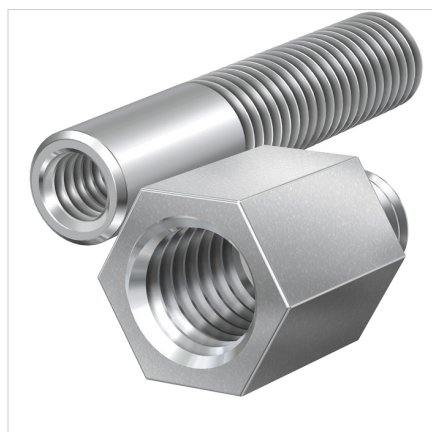

**Product Datasheet (2017-08-02)**
**70910 - Flamco koppelstuk KSM 10**

Omschrijving	Flamco koppelstuk KSM 10	
Artikel	70910	
Model	KSM koppelstukken	
Draadaansluiting	A (M)	M 10
	B (F)	-
	C (F)	-
	D (F)	M 6
Afmeting	L 1 [mm]	30
	L 2 [mm]	10
Vorm	rond	

**Verpakkingsinformatie**

Gebruikseenheid	25 Stuks
Verpakkingsvorm	Zak
Afmetingen verpakking (H. x B. x L.)	150 x 100 mm
Gewicht	0.347 Kilogram

### Algemene classificatie data

<b>Etim Group</b>	Bevestigingstechniek
<b>Etim Class</b>	Verbindingsmoer/draadbus
<b>Product Name</b>	Flamco KSM 10 koppelstuk M10 M - M6 F
<b>Merk</b>	Flamco
<b>Product Series</b>	KSM Connectors
<b>Product Type</b>	10

### Classificatie Attributen

<b>Materiaal</b>	Staal
<b>Oppervlaktebescherming</b>	Elektrolytisch verzinkt
<b>Doorlopende draad</b>	Nee
<b>Maat draadaansluiting 1</b>	M10
<b>Draadaansluiting 1</b>	Buitendraad
<b>Maat draadaansluiting 2</b>	M6
<b>Draadaansluiting 2</b>	Binnendraad
<b>Vorm</b>	Rond
<b>Hoogte [mm]</b>	30