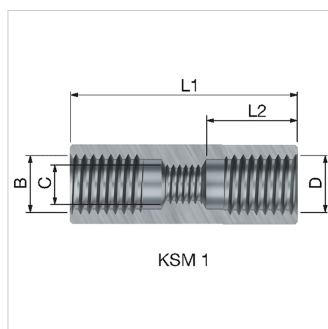

**Product Datasheet (2017-08-02)**
**70910 - Flamco koppelstuk KSM 10**

Omschrijving	Flamco koppelstuk KSM 10	
Artikel	70910	
Model	KSM koppelstukken	
Draadaansluiting	A (M)	M 10
	B (F)	-
	C (F)	-
	D (F)	M 6
Afmeting	L 1 [mm]	30
	L 2 [mm]	10
Vorm	rond	

**Verpakkingsinformatie**

Gebruikseenheid	25 Stuks
Verpakkingsvorm	Zak
Afmetingen verpakking (H. x B. x L.)	150 x 100 mm
Gewicht	0.347 Kilogram

### Algemene classificatie data

<b>Etim Group</b>	Bevestigingstechniek
<b>Etim Class</b>	Verbindingsmoer/draadbus
<b>Product Name</b>	Flamco KSM 10 koppelstuk M10 M - M6 F
<b>Merk</b>	Flamco
<b>Product Series</b>	KSM Connectors
<b>Product Type</b>	10

### Classificatie Attributen

<b>Materiaal</b>	Staal
<b>Oppervlaktebescherming</b>	Elektrolytisch verzinkt
<b>Doorlopende draad</b>	Nee
<b>Maat draadaansluiting 1</b>	M10
<b>Draadaansluiting 1</b>	Buitendraad
<b>Maat draadaansluiting 2</b>	M6
<b>Draadaansluiting 2</b>	Binnendraad
<b>Vorm</b>	Rond
<b>Hoogte [mm]</b>	30