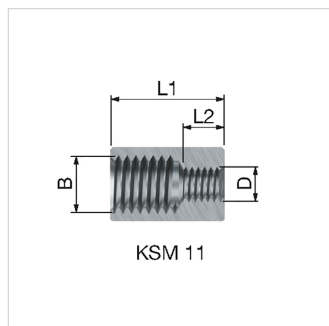

**Product Datasheet (2017-08-02)**
**70910 - Flamco koppelstuk KSM 10**

Omschrijving	Flamco koppelstuk KSM 10	
Artikel	70910	
Model	KSM koppelstukken	
Draadaansluiting	A (M)	M 10
	B (F)	-
	C (F)	-
	D (F)	M 6
Afmeting	L 1 [mm]	30
	L 2 [mm]	10
Vorm	rond	

**Verpakkingsinformatie**

Gebruikseenheid	25 Stuks
Verpakkingsvorm	Zak
Afmetingen verpakking (H. x B. x L.)	150 x 100 mm
Gewicht	0.347 Kilogram

### Algemene classificatie data

<b>Etim Group</b>	Bevestigingstechniek
<b>Etim Class</b>	Verbindingsmoer/draadbus
<b>Product Name</b>	Flamco KSM 10 koppelstuk M10 M - M6 F
<b>Merk</b>	Flamco
<b>Product Series</b>	KSM Connectors
<b>Product Type</b>	10

### Classificatie Attributen

<b>Materiaal</b>	Staal
<b>Oppervlaktebescherming</b>	Elektrolytisch verzinkt
<b>Doorlopende draad</b>	Nee
<b>Maat draadaansluiting 1</b>	M10
<b>Draadaansluiting 1</b>	Buitendraad
<b>Maat draadaansluiting 2</b>	M6
<b>Draadaansluiting 2</b>	Binnendraad
<b>Vorm</b>	Rond
<b>Hoogte [mm]</b>	30