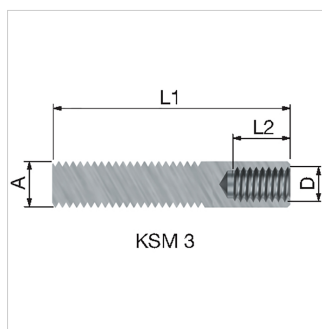

**Product Datasheet (2017-08-02)**
**70910 - Flamco koppelstuk KSM 10**

Omschrijving	Flamco koppelstuk KSM 10	
Artikel	70910	
Model	KSM koppelstukken	
Draadaansluiting	A (M)	M 10
	B (F)	-
	C (F)	-
	D (F)	M 6
Afmeting	L 1 [mm]	30
	L 2 [mm]	10
Vorm	rond	

### Algemene classificatie data

<b>Etim Group</b>	Bevestigingstechniek
<b>Etim Class</b>	Verbindingsmoer/draadbus
<b>Product Name</b>	Flamco KSM 10 koppelstuk M10 M - M6 F
<b>Merk</b>	Flamco
<b>Product Series</b>	KSM Connectors
<b>Product Type</b>	10

### Classificatie Attributen

<b>Materiaal</b>	Staal
<b>Oppervlaktebescherming</b>	Elektrolytisch verzinkt
<b>Doorlopende draad</b>	Nee
<b>Maat draadaansluiting 1</b>	M10
<b>Draadaansluiting 1</b>	Buitendraad
<b>Maat draadaansluiting 2</b>	M6
<b>Draadaansluiting 2</b>	Binnendraad
<b>Vorm</b>	Rond
<b>Hoogte [mm]</b>	30