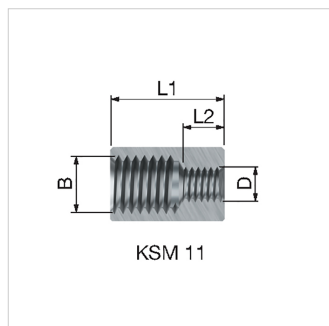

Product Datasheet (2017-08-14)
70901 - Flamco koppelstuk KSM 1

Omschrijving	Flamco koppelstuk KSM 1	
Artikel	70901	
Model	KSM koppelstukken	
Draadaansluiting	A (M)	-
	B (F)	M 12
	C (F)	M 8
	D (F)	M 12
Afmeting	L 1 [mm]	46
	L 2 [mm]	15
Vorm	rond	