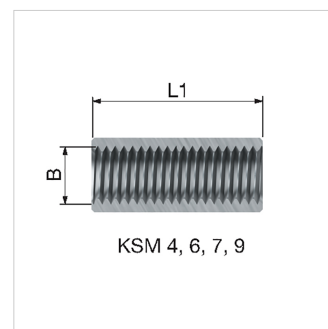

Product Datasheet (2017-08-14)
70901 - Flamco koppelstuk KSM 1

Omschrijving	Flamco koppelstuk KSM 1	
Artikel	70901	
Model	KSM koppelstukken	
Draadaansluiting	A (M)	-
	B (F)	M 12
	C (F)	M 8
	D (F)	M 12
Afmeting	L 1 [mm]	46
	L 2 [mm]	15
Vorm	rond	