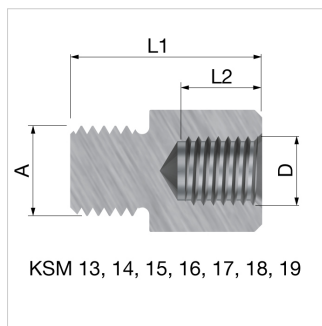

Product Datasheet (2017-08-14)
70901 - Flamco koppelstuk KSM 1

Omschrijving	Flamco koppelstuk KSM 1	
Artikel	70901	
Model	KSM koppelstukken	
Draadaansluiting	A (M)	-
	B (F)	M 12
	C (F)	M 8
	D (F)	M 12
Afmeting	L 1 [mm]	46
	L 2 [mm]	15
Vorm	rond	