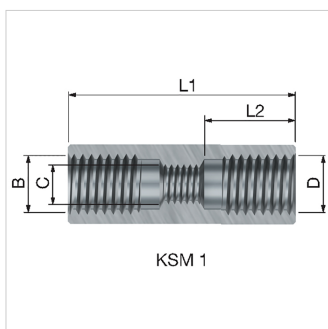

Product Datasheet (2017-08-14)
70901 - Flamco koppelstuk KSM 1

Omschrijving	Flamco koppelstuk KSM 1	
Artikel	70901	
Model	KSM koppelstukken	
Draadaansluiting	A (M)	-
	B (F)	M 12
	C (F)	M 8
	D (F)	M 12
Afmeting	L 1 [mm]	46
	L 2 [mm]	15
Vorm	rond	