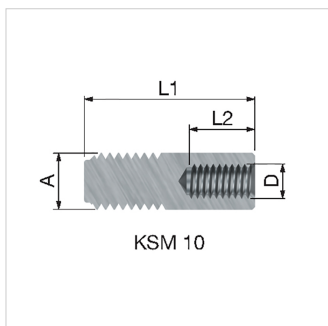

Product Datasheet (2017-08-14)
70901 - Flamco koppelstuk KSM 1

Omschrijving	Flamco koppelstuk KSM 1	
Artikel	70901	
Model	KSM koppelstukken	
Draadaansluiting	A (M)	-
	B (F)	M 12
	C (F)	M 8
	D (F)	M 12
Afmeting	L 1 [mm]	46
	L 2 [mm]	15
Vorm	rond	