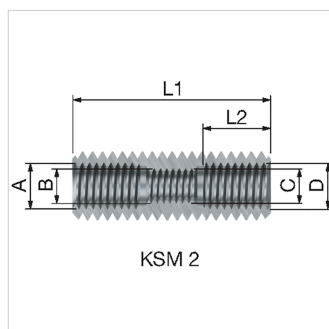

Product Datasheet (2017-08-14)
70901 - Flamco koppelstuk KSM 1

Omschrijving	Flamco koppelstuk KSM 1	
Artikel	70901	
Model	KSM koppelstukken	
Draadaansluiting	A (M)	-
	B (F)	M 12
	C (F)	M 8
	D (F)	M 12
Afmeting	L 1 [mm]	46
	L 2 [mm]	15
Vorm	rond	