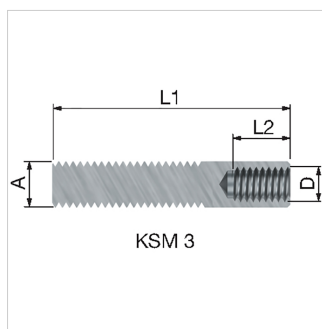

Product Datasheet (2017-08-14)
70901 - Flamco koppelstuk KSM 1

Omschrijving	Flamco koppelstuk KSM 1	
Artikel	70901	
Model	KSM koppelstukken	
Draadaansluiting	A (M)	-
	B (F)	M 12
	C (F)	M 8
	D (F)	M 12
Afmeting	L 1 [mm]	46
	L 2 [mm]	15
Vorm	rond	