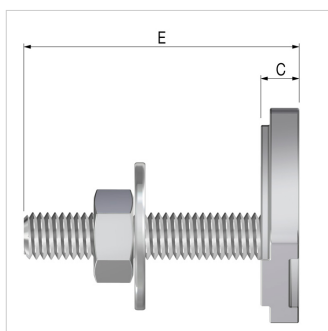

Product Datasheet (2017-08-13)
70453 - Flamco hamerkopboutset HBS M8 x 50

Omschrijving	Flamco hamerkopboutset HBS M8 x 50	
Artikel	70453	
Model	HBS hamerkopboutsets	
Draadaansluiting	M 8	
Max. werkbelasting [N]	3000	
Afmetingen	A [mm]	25
	B [mm]	20
	C [mm]	6,5
	D [mm]	13,5
	E [mm]	50