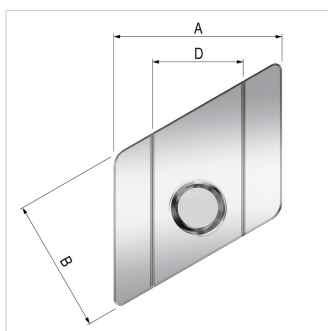

Product Datasheet (2017-08-13)
70453 - Flamco hamerkopboutset HBS M8 x 50

Omschrijving	Flamco hamerkopboutset HBS M8 x 50	
Artikel	70453	
Model	HBS hamerkopboutsets	
Draadaansluiting	M 8	
Max. werkbelasting [N]	3000	
Afmetingen	A [mm]	25
	B [mm]	20
	C [mm]	6,5
	D [mm]	13,5
	E [mm]	50