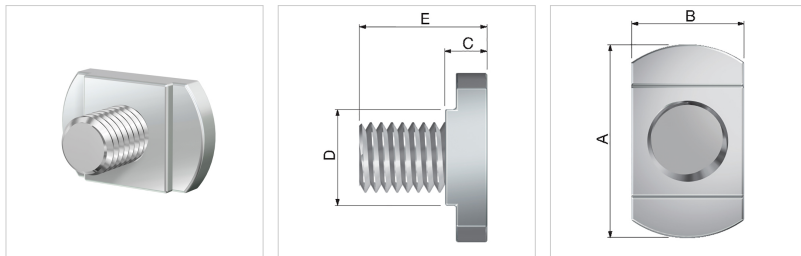

Product Datasheet (2017-08-13)
HB hamerkopbouten

Type	Geschikt voor rail	Draad-aansluiting	Afmetingen					###	Code-nummer
			A [mm]	B [mm]	C [mm]	D [mm]	E [mm]		
HB 6	R 0 - 8	M 6	24	14	5	14	14	500	70401
HB 8	R 0 - 8	M 8	24	14	5	14	15	500	70402
HB 10	R 0 - 8	M 10	24	14	5	14	17	500	70403
HB 12	R 0 - 8	M 12	24	14	6	14	20	500	70404