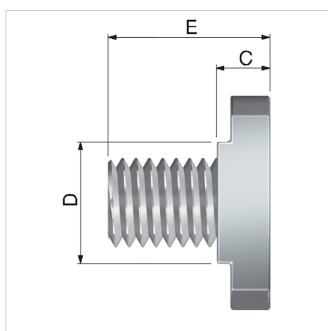

Product Datasheet (2017-08-13)
70402 - Flamco hamerkopbout HB M8

| | | |
|--------------------|---------------------------|----|
| Omschrijving | Flamco hamerkopbout HB M8 | |
| Artikel | 70402 | |
| Model | HB hamerkopbouten | |
| Geschikt voor rail | R 0 - 8 | |
| Draadaansluiting | M 8 | |
| Afmetingen | A [mm] | 24 |
| | B [mm] | 14 |
| | C [mm] | 5 |
| | D [mm] | 14 |
| | E [mm] | 15 |