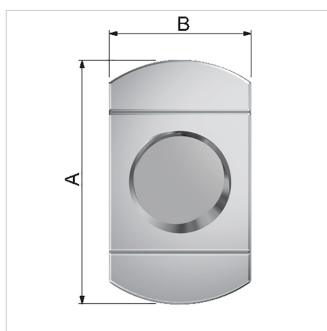

Product Datasheet (2017-08-13)
70402 - Flamco hamerkopbout HB M8

| | | |
|--------------------|---------------------------|----|
| Omschrijving | Flamco hamerkopbout HB M8 | |
| Artikel | 70402 | |
| Model | HB hamerkopbouten | |
| Geschikt voor rail | R 0 - 8 | |
| Draadaansluiting | M 8 | |
| Afmetingen | A [mm] | 24 |
| | B [mm] | 14 |
| | C [mm] | 5 |
| | D [mm] | 14 |
| | E [mm] | 15 |