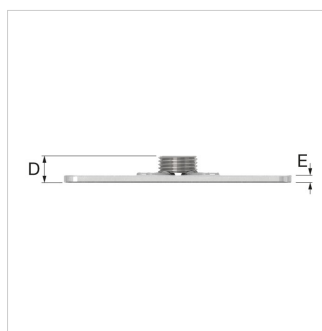

Technische Fiche (2017-08-07)

39417 - Flamco grondplaat GP M8 x 80x30

Omschrijving	Flamco grondplaat GP M8 x 80x30	
Artikel	39417	
Model	GP bevestigingsplaten 80 x 30	
Draadaansluiting	M 8	
Afmetingen	A [mm]	54
	B [mm]	30
	H [mm]	80
	D [mm]	11
	E [mm]	3
	Sleufgat [mm]	9 x 16

Packaging info

Gebruikseenheid	50 Stuks
Packaging form	Doos
Afmetingen verpakking (H. x B. x L.)	95 x 95 x 200 mm
Gewicht	2.745 Kilogram

Algemene classificatie data

Etim Group	Bevestigingstechniek
Etim Class	Grondplaat voor beugelbevestiging
Product Name	Flamco grondplaat GP M8 x 80x30
Merk	Flamco
Product Series	GP Backplates
Product Type	M8 x 80x30