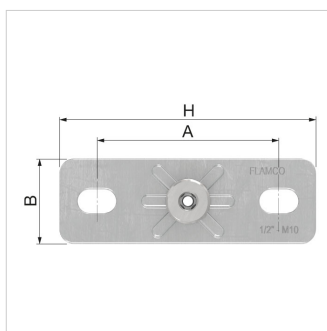

Technische Fiche (2017-08-07)

39417 - Flamco grondplaat GP M8 x 80x30

Omschrijving	Flamco grondplaat GP M8 x 80x30	
Artikel	39417	
Model	GP bevestigingsplaten 80 x 30	
Draadaansluiting	M 8	
Afmetingen	A [mm]	54
	B [mm]	30
	H [mm]	80
	D [mm]	11
	E [mm]	3
	Sleufgat [mm]	9 x 16

Packaging info

Gebruikseenheid	50 Stuks
Packaging form	Doos
Afmetingen verpakking (H. x B. x L.)	95 x 95 x 200 mm
Gewicht	2.745 Kilogram

Algemene classificatie data

Etim Group	Bevestigingstechniek
Etim Class	Grondplaat voor beugelbevestiging
Product Name	Flamco grondplaat GP M8 x 80x30
Merk	Flamco
Product Series	GP Backplates
Product Type	M8 x 80x30