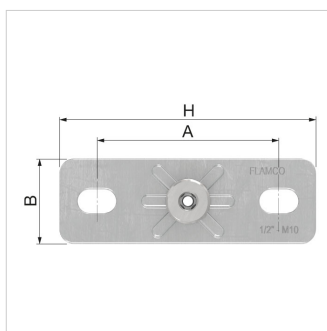

Product Datasheet (2017-08-01)
39413 - Flamco grondplaat GP M10 x 80x30

Omschrijving	Flamco grondplaat GP M10 x 80x30	
Artikel	39413	
Model	GP bevestigingsplaten 80 x 30	
Draadaansluiting	M 10	
Afmetingen	A [mm]	54
	B [mm]	30
	H [mm]	80
	D [mm]	13
	E [mm]	3
	Sleufgat [mm]	9 x 16

Verpakkingsinformatie

Gebruikseenheid	50 Stuks
Verpakkingsvorm	Doos
Afmetingen verpakking (H. x B. x L.)	100 x 100 x 230 mm
Gewicht	3.175 Kilogram

Algemene classificatie data

Etim Group	Bevestigingstechniek
Etim Class	Grondplaat voor beugelbevestiging
Product Name	Flamco grondplaat GP M10 x 80x30
Merk	Flamco
Product Series	GP Backplates
Product Type	M10 x 80x30