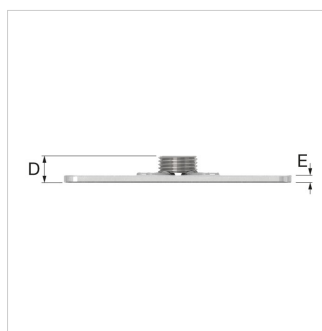

Product Datasheet (2017-08-01)
39413 - Flamco grondplaat GP M10 x 80x30

Omschrijving	Flamco grondplaat GP M10 x 80x30	
Artikel	39413	
Model	GP bevestigingsplaten 80 x 30	
Draadaansluiting	M 10	
Afmetingen	A [mm]	54
	B [mm]	30
	H [mm]	80
	D [mm]	13
	E [mm]	3
	Sleufgat [mm]	9 x 16

Verpakkingsinformatie

Gebruikseenheid	50 Stuks
Verpakkingsvorm	Doos
Afmetingen verpakking (H. x B. x L.)	100 x 100 x 230 mm
Gewicht	3.175 Kilogram

Algemene classificatie data

Etim Group	Bevestigingstechniek
Etim Class	Grondplaat voor beugelbevestiging
Product Name	Flamco grondplaat GP M10 x 80x30
Merk	Flamco
Product Series	GP Backplates
Product Type	M10 x 80x30