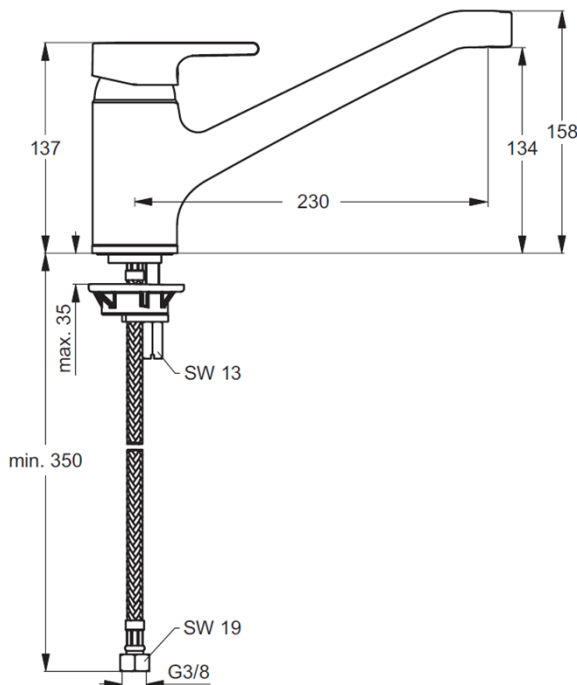

## Active Keukenmengkraan

**Ref : B8079AA**  
**Gewicht : 2,77 kg**  
**EAN : 3800861001546**

IS\_Active\_B8079AA\_PrListTxt\_BE\_NL

Verchromde ééngreepsmengkraan voor keuken.

De aansluiting op de aanvoerleidingen gebeurt via flexibele leidingen.

Het kraanlichaam is vervaardigd uit gegoten messing verhit op 1100°C en is gegoten uit één stuk.

Het kraanlichaam is daarna geschuurd, gepolijst, vernikkeld en verchromd d.m.v. een definitieve chroomlaag van 5,3 micron en is conform aan de Normen ISO92227 en DIN50021 die de weerstand aan corrosie bepalen.

Kraan met beweegbare uitloop met uitneembare verdoken perlator.

Draaibereik van de beweegbare uitloop : 360°.

Om te beveiligen en water te besparen wordt er gebruik gemaakt van een uniek binnenwerk met 2 keramische schijven, waarvan de onderste vast staat en de bovenste beweegbaar is, met een draaibereik van 120° en een ingebouwd vetreservoir die door middel van 3 inoxen schroeven op zijn plaats wordt gehouden.

De naam van de fabrikant komt in volledige letters voor op het product.

Totale hoogte van de kraan : 158 mm

Sprong : 230 mm

Hoogte uitloop :134 mm