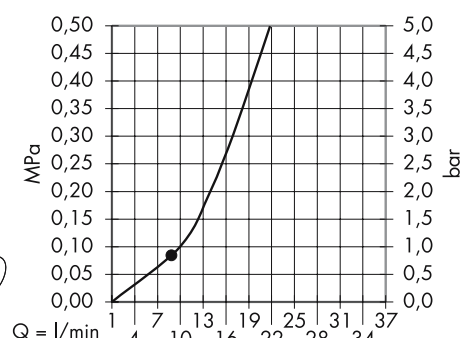

Vanaf • wordt functioneren gegarandeerd