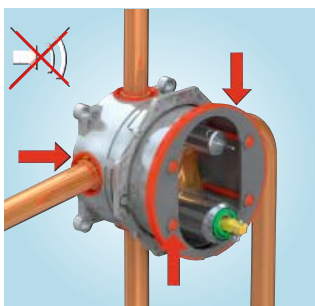

Geluidgedempt
De messing behuizing van de iBox universal is voorzien van dichtingen zodat trillingen van watervoerende onderdelen niet op de muur overgedragen worden. De montage van de draagrozet op het huis en niet op het binnenwerk zorgt ervoor dat geluid niet wordt overgedragen op de tegels.