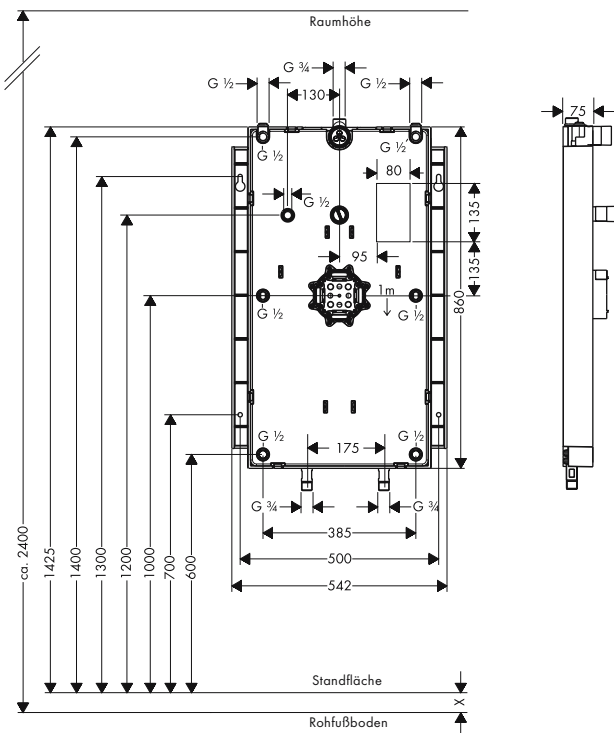

imodul®
Vooraanzicht en zijaanzicht