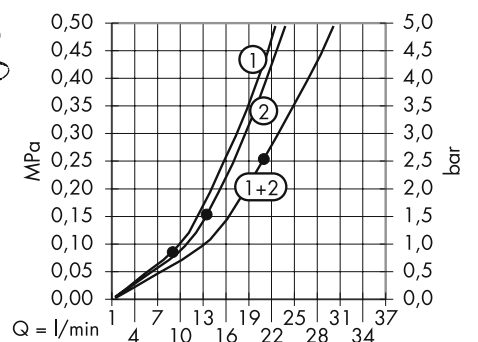

Vanaf • wordt functioneren gegarandeerd

Vanaf • wordt functioneren gegarandeerd

Thermostaat met stopkraan/douchemengkraan/ Raindance® inbouw douchepaneel

Vanaf • wordt functioneren gegarandeerd

Vanaf • wordt functioneren gegarandeerd