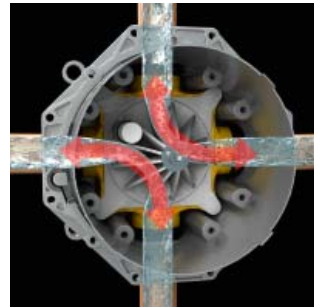

Montagetip

Klem de iBox universal met een stuk buis met schroefdraad van 3/4" in een bankschroef om de koppelingen vast te draaien.

In de juiste positie

Dankzij de aangebrachte positioneringsmerktekens laat de iBox universal zich eenvoudig in de juiste positie brengen.

Correct aangesloten

De iBox universal is afgestemd op alle gangbare buissystemen. De fittingen kunnen rechtstreeks op de iBox universal geperst worden.

Past op alle installatiesystemen

Dankzij de twee bevestigingsniveaus en de veelzijdige aansluitmogelijkheden, past de iBox universal op alle gangbare installatiesystemen.