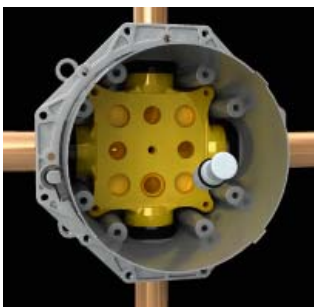

Stop voor uitgang Exafill

Deze stop maakt het mogelijk om, na het testen van het leidingsysteem en het vullen van het bad, de uitgang voor de baduitloop af te sluiten, terwijl de druk in het leidingsysteem behouden kan blijven.