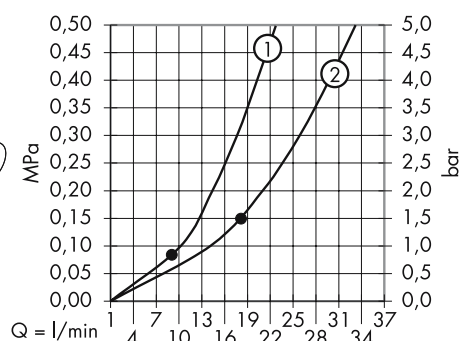

Inbouwvarianten

Douchethermostaat met Start/Stop-toets/douchemengkraan/ thermostaat met stopkraan

Vanaf • wordt functioneren gegarandeerd

Vanaf • wordt functioneren gegarandeerd

Thermostaat met stopkraan en omsteller/bad- & douchemengkraan