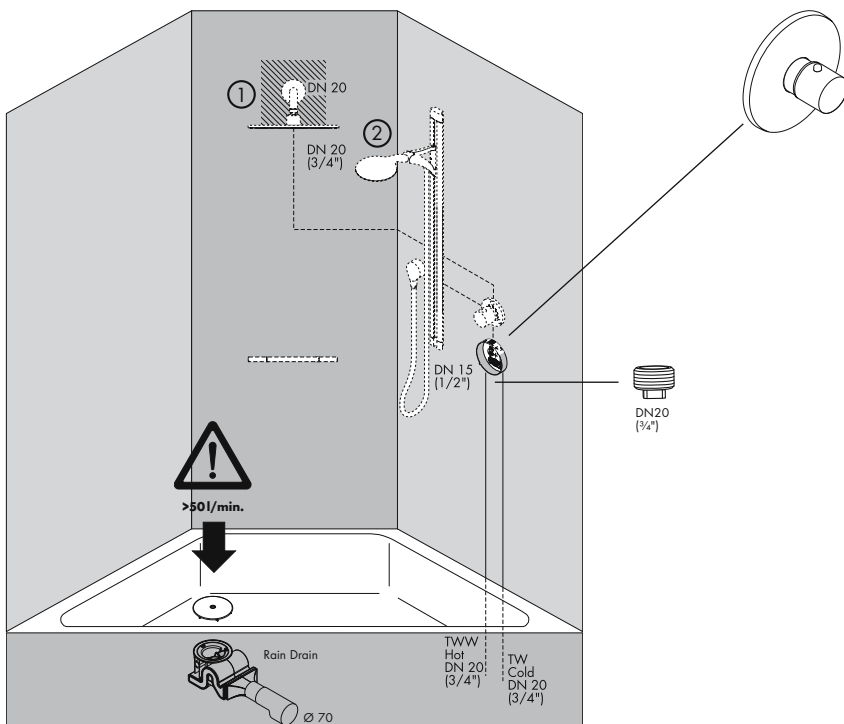

Thermostaat Highflow

Vanaf • wordt functioneren gegarandeerd