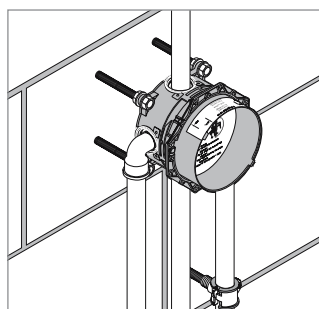

Installatie voor de wand. Hier met variabele afstandhouders door draadeinden M10.