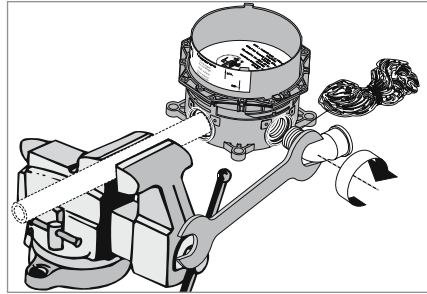

- ① Rain AIR
- ② Rain AIR XXL
- ③ Whirl AIR
- ① + ③ Rain AIR + Whirl AIR
- ② + ③ Rain AIR XXL + Whirl AIR
- ④ Handdouche
- ⑤ Zijdouches

Montagetips, planning en installatieaanwijzingen.

Montagetip

Om aansluitingen aan te draaien de ibox universal met een stuk leiding met $\frac{3}{4}$ " draadverbinding in de bankschroef plaatsen.