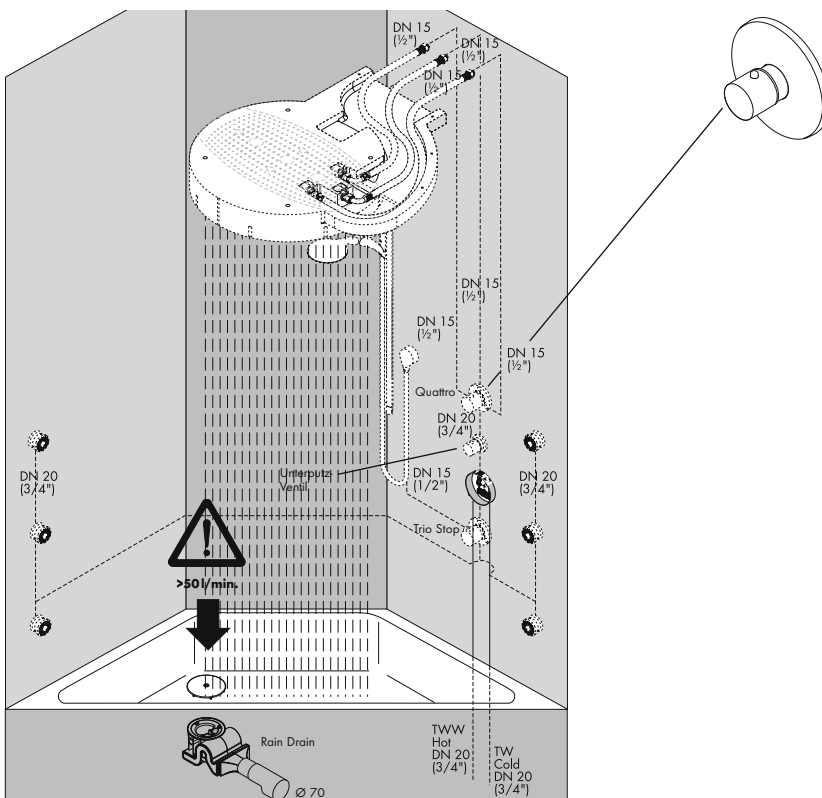

Thermostaat Highflow in combinatie met Raindance® Rainmaker

Vanaf • wordt functioneren gegarandeerd

- ① Rain AIR
- ② Rain AIR XXL
- ③ Whirl AIR
- ① + ③ Rain AIR + Whirl AIR
- ② + ③ Rain AIR XXL + Whirl AIR
- ④ Handdouche
- ⑤ Zijdouches