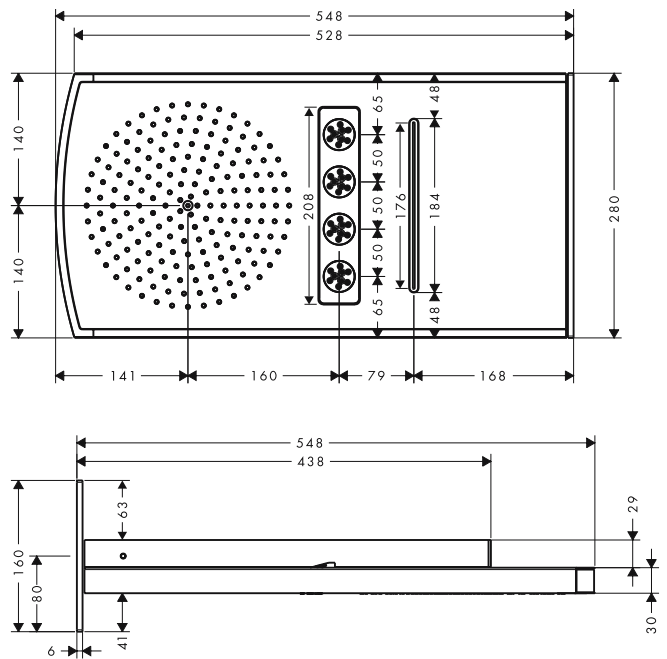

ibox® universal vooraanzicht en zij aanzicht

ibox® universal

Uitgang 2 bijvoorbeeld douche

Uitgang 1 bijvoorbeeld bad

Verlengset
25 mm

Compensatierozet
22 mm (bij geringe inbouwdiepte)

Raindance® douchepaneel
Vooraanzicht en zijaanzicht