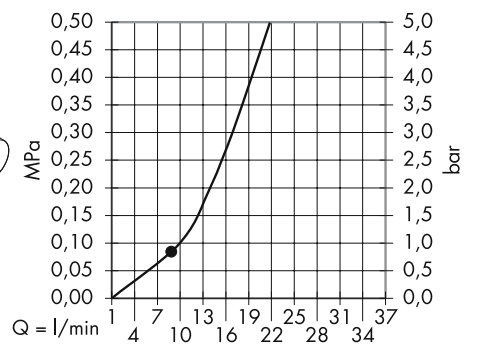

Thermostaat met stopkraan/douchemengkraan/ Raindance® inbouw douchepaneel

Vanaf • wordt functioneren gegarandeerd