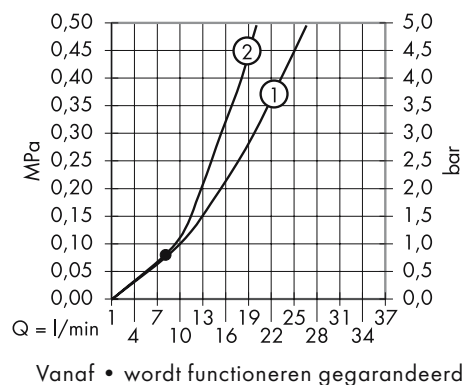

Installatie direct in de wand

Installatie met montagesteunen

Inbouwvarianten

Bad- & douchemengkraan met ingebouwde terugslagklep en beluchter

Thermostaat met stopkraan en omsteller/bad- & douchemengkraan

Thermostaat met stopkraan/douchemengkraan