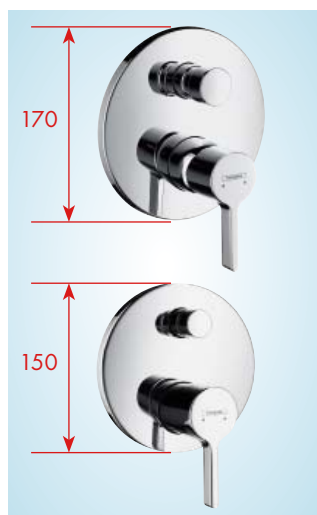

5. Ecostat® S inbouwthermostaat

met MTC-cartouche, elektronisch tijdgestuurd, debiet 26 l/min bij 3 bar (vrije uitloop). Voor installatie bij de douche, voor de bediening van één functie, meestal hand- of hoofddouche.

NIEUW

Kleinere rozetdiameter

Van modern minimalistisch kranendesign verlangt men niet alleen een slanke bedieningsgreep, maar ook een kleinere rozet. Bij de introductie van nieuwe kraanwerklijnen heeft Hansgrohe daarom de diameter van de inbouw douche- en badmengkranen met 20 mm verkleind, terwijl de compatibiliteit met ibox universal toch in ieder opzicht gelijk blijft. Bovendien is ook de omstelling van de inbouw bad-/douchemengkraan verkleind. Voor een stijlvol uiterlijk en harmonische proporties.