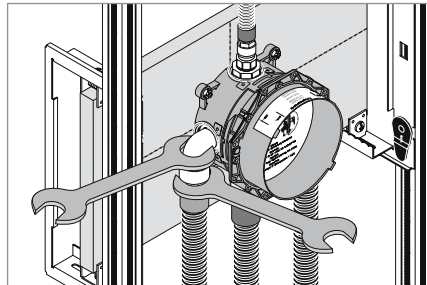

- ① Rain AIR
- ② Rain AIR XXL
- ③ Whirl AIR
- ① + ③ Rain AIR + Whirl AIR
- ② + ③ Rain AIR XXL + Whirl AIR
- ④ Handdouche
- ⑤ Zijdouches

Montagetips, planning en installatieaanwijzingen.

Montagetip

Om aansluitingen aan te draaien de ibox universal met een stuk leiding met $\frac{3}{4}$ " draadverbinding in de bankschroef plaatsen.