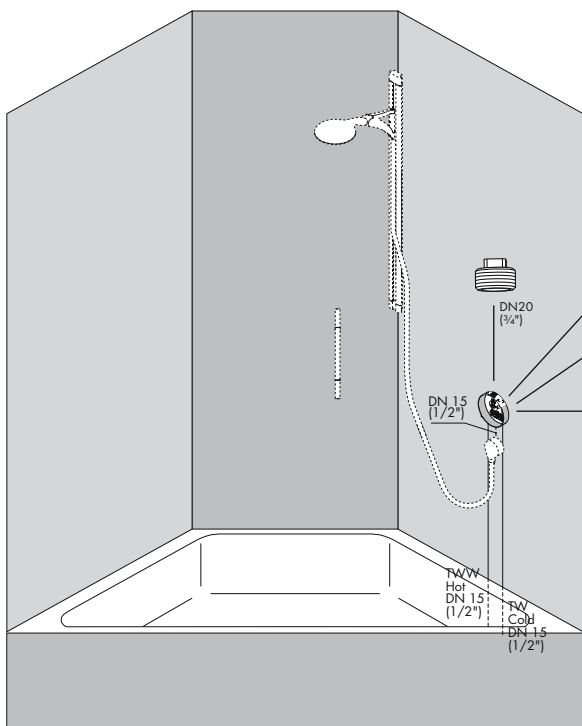

Thermostaat met stopkraan/douchemengkraan/ Raindance® inbouw douchepaneel

Vanaf • wordt functioneren gegarandeerd