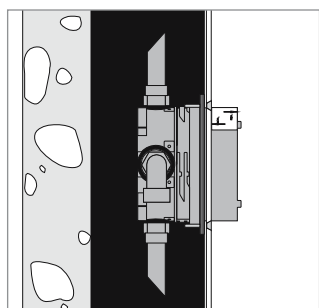

Montagemogelijkheden

Installatie op de wand

Installatie voor de wand. Hier met variabele afstandhouders door draadeinden M10.

Montage op draagsysteem

Installatie op prefab-montageplaten of prefab badcellen