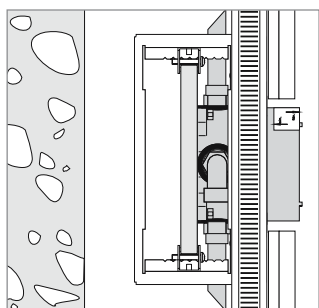

Montagemogelijkheden

Installatie op de wand

Installatie voor de wand. Hier met variabele afstandhouders door draadeinden M10.

Montage op draagsysteem

Installatie op prefab-montageplaten of prefab badcellen