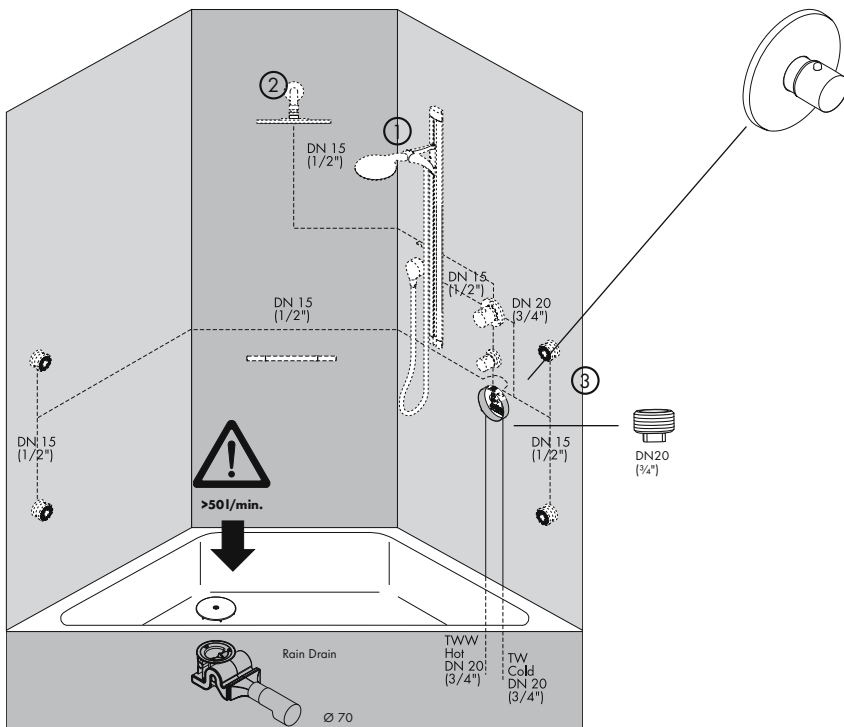

Thermostaat

Vanaf • wordt functioneren gegarandeerd