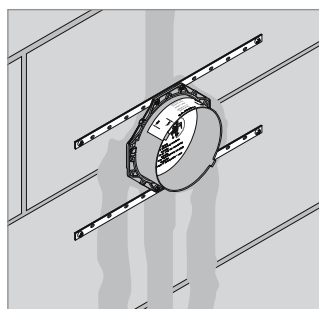

Installatie met montagesteunen