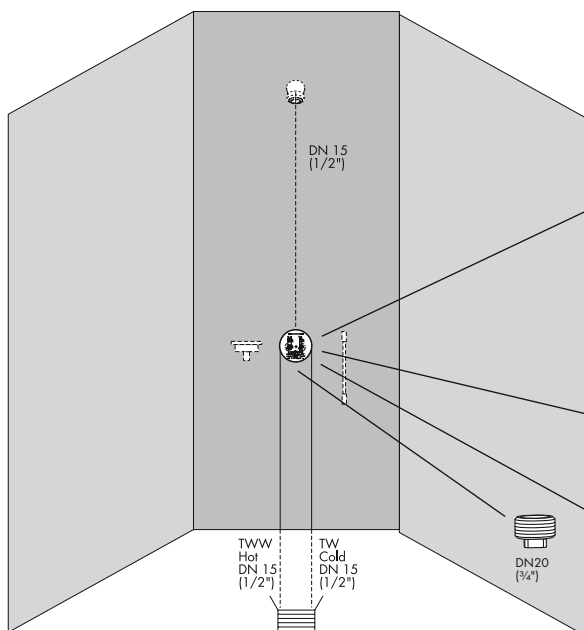

Inbouwvarianten

Douchethermostaat met Start/Stop-toets/douchemengkraan/ thermostaat met stopkraan

Vanaf • wordt functioneren gegarandeerd