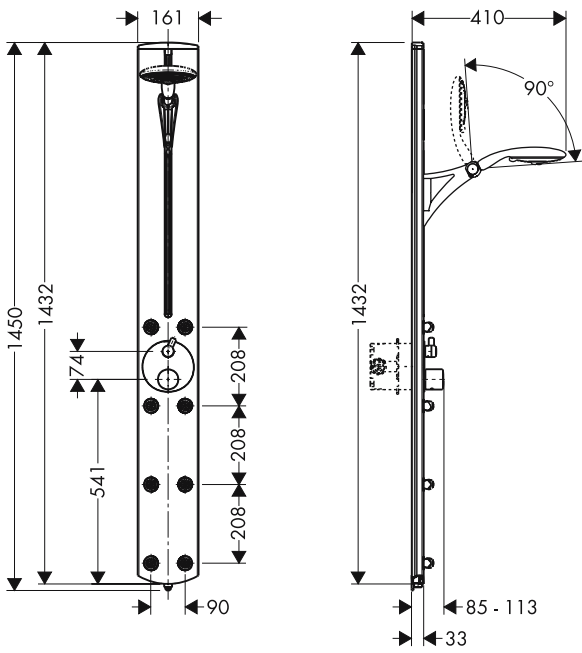

ibox® universal vooraanzicht en zij aanzicht

ibox® universal

Uitgang 2 bijvoorbeeld douche

Uitgang 1 bijvoorbeeld bad

Verlengset
25 mm

Compensatierozet
22 mm (bij geringe inbouwdiepte)

Raindance® douchepaneel
Vooraanzicht en zijaanzicht