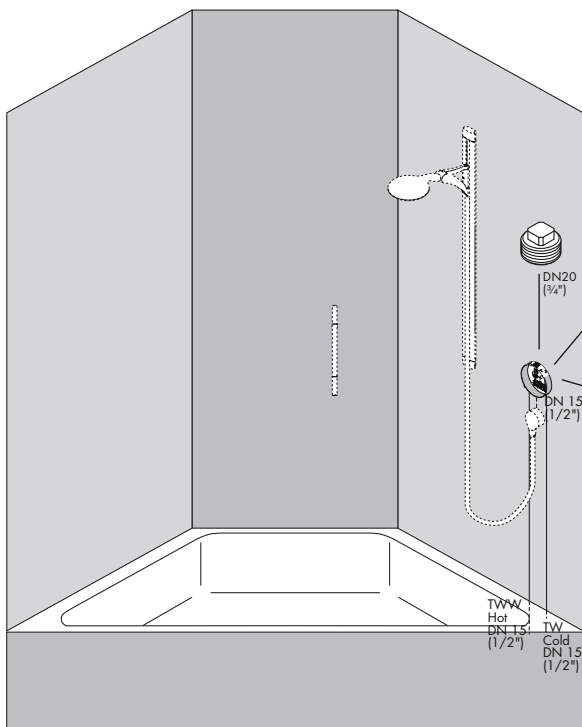

Montagemogelijkheden

Installatie op de wand

Installatie voor de wand. Hier met variabele afstandhouders door draadeinden M10.

Montage op draagsysteem

Installatie op prefab-montageplaten of prefab badcellen

Installatie direct in de wand

Installatie met montagesteunen

Inbouwvarianten

Bad- & douchemengkraan met ingebouwde terugslagklep en beluchter

Thermostaat met stopkraan en omsteller/bad- & douchemengkraan

Thermostaat met stopkraan/douchemengkraan