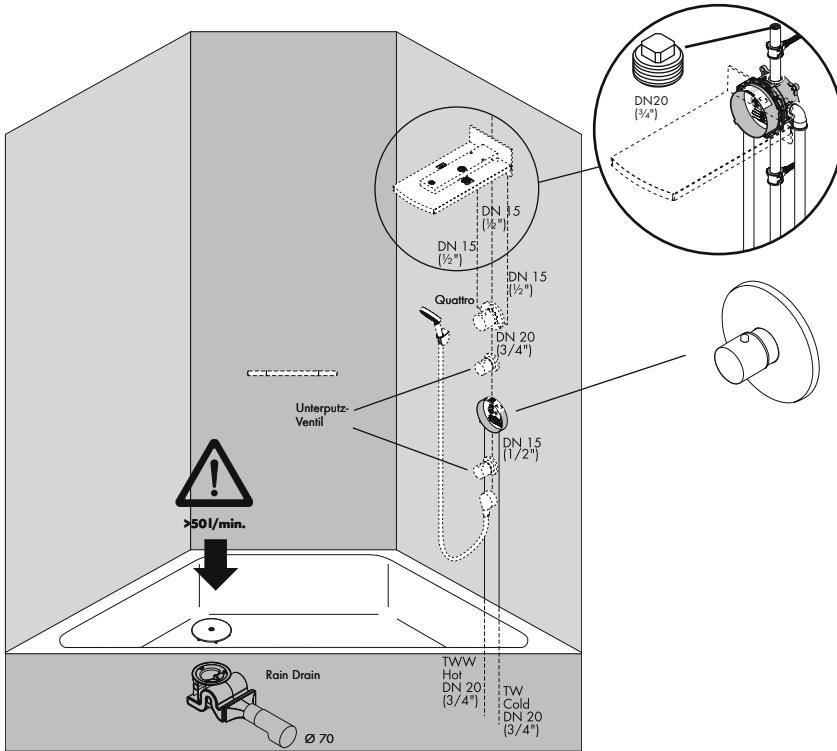

Inbouwvarianten

Thermostaat Highflow in combinatie met Raindance® Rainfall®

Vanaf • wordt functioneren gegarandeerd

- ① Rain/Whirl
- ② Flow