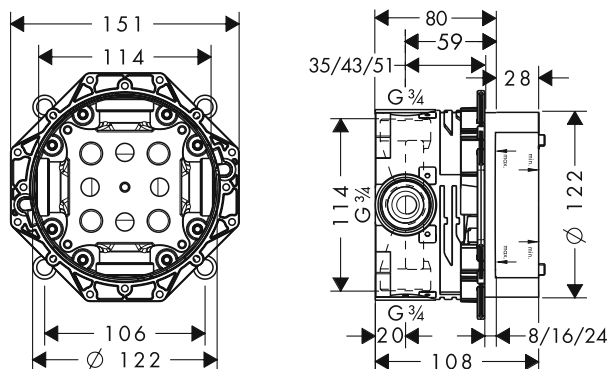

Maattekeningen en technische gegevens

ibox® universal technische gegevens

Werkdruk:	max. 1 Mpa
Aanbevolen werkdruk:	0,1 - 0,5 MPa
Geteste druk:	1,6 Mpa
(1 MPa = 10 bar = 147 PSI)	
Warmwatertemperatuur:	max. 80 °C
Aanbevolen warmwatertemperatuur:	65 °C
Aansluitmaten:	G 3/4"
Aansluitingen:	koud rechts, warm links
Vrije doorstroom bij 0,3 MPa	
Badmengkraan uitgang bad:	31 l/min
Badmengkraan uitgang douche:	24 l/min
Douchemengkraan:	32 l/min
Thermostaat:	43 l/min
Thermostaat met stopkraan:	26 l/min
Thermostaat met stopkraan en omsteller:	26 l/min
Thermostaat Highflow:	58 l/min
Keurmerken:	DVGW, SVGW, KIWA

ibox® universal vooraanzicht en zij aanzicht