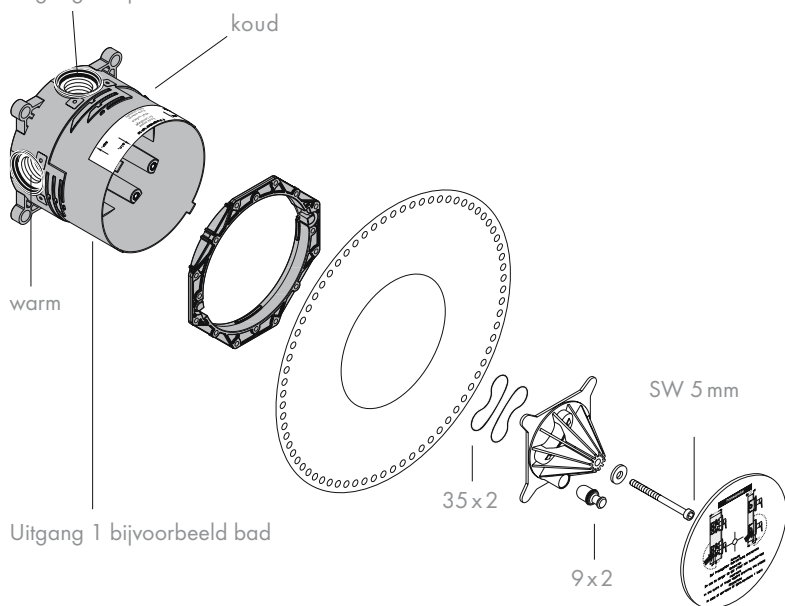

ibox® universal

Uitgang 2 bijvoorbeeld douche

Uitgang 1 bijvoorbeeld bad