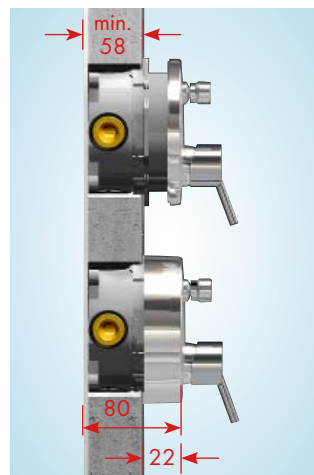

Compensatierozet
Dankzij de verlenging zijn ook geringe inbouwdiepten geen probleem meer. De compensatierozet – tussen tegels en afwerkingsset gemonteerd – maakt inbouw mogelijk ondanks beperkte dikte van de muur.