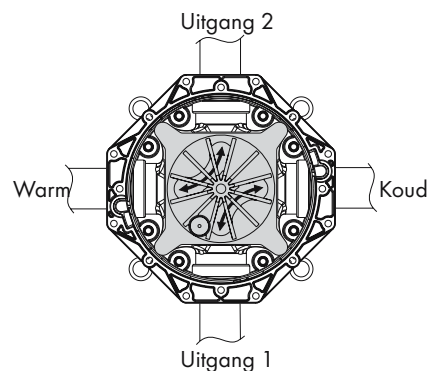

Spoelen

Complete installatie volgens DIN 1988/EN1717 spoelen. De pijlen op het spoelblok geven aan welke aanvoer met welke uitgang is verbonden, bijvoorbeeld koud water met uitgang 1 en warm water met uitgang 2. Als slechts 1 uitgang nodig is, moet na de eerste spoeling het spoelblok 90° gedraaid worden.