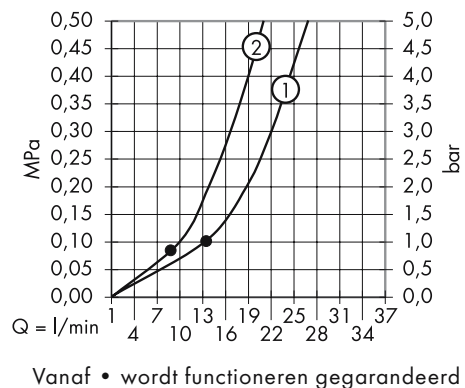

Installatie direct in de wand

Installatie met montagesteunen

Inbouwvarianten

Bad- & douchemengkraan met ingebouwde terugslagklep en beluchter

Thermostaat met stopkraan en omsteller/bad- & douchemengkraan

Thermostaat met stopkraan/douchemengkraan