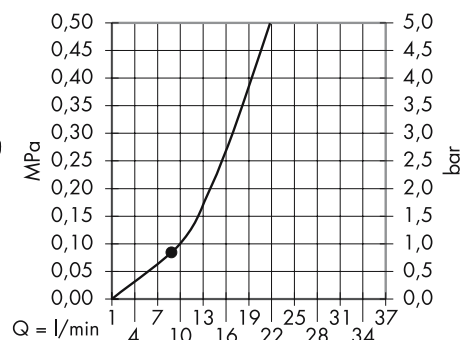

Inbouwvarianten

Douchethermostaat met Start/Stop-toets/douchemengkraan/ thermostaat met stopkraan

Vanaf • wordt functioneren gegarandeerd