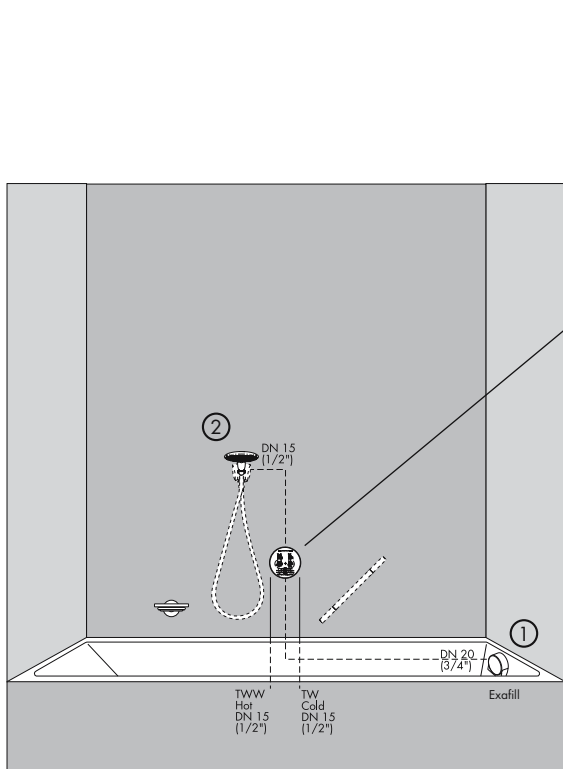

Installatie direct in de wand

Installatie met montagesteunen

Inbouwvarianten

Bad- & douchemengkraan met ingebouwde terugslagklep en beluchter

Thermostaat met stopkraan en omsteller/bad- & douchemengkraan

Thermostaat met stopkraan/douchemengkraan