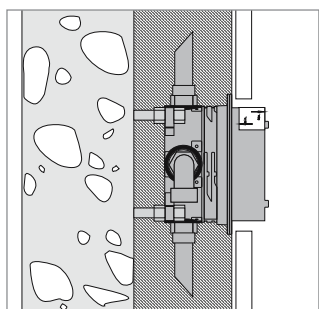

Installatie voor de wand. Hier met variabele afstandhouders door draadeinden M10.