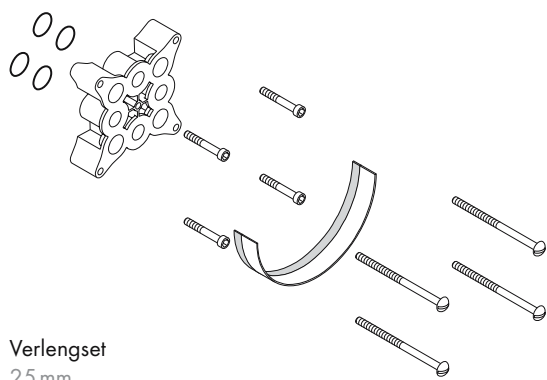

Verlengset
25 mm