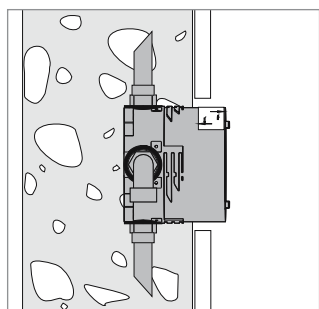

Montagemogelijkheden