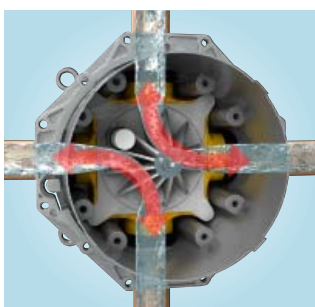

Rondom dicht
Gummidichtingen rond alle vier de aansluitingen en een zelfdichtende draagrozet tegen spatwater beschermen de wand van alle kanten perfect tegen vocht.

Verlengset inbouwlichaam
Als de iBox universal diep in de wand is gemonteerd heeft Hansgrohe ook hiervoor een oplossing. De verlengset wordt tussen het aansluit- en functieblok geplaatst. De verlengset biedt zekerheid tot voor de wand, zodat ook in dit geval de muur perfect wordt beschermd tegen vocht.

Geluidgedempt
De messing behuizing van de iBox universal is voorzien van dichtingen zodat trillingen van watervoerende onderdelen niet op de muur overgedragen worden. De montage van de draagrozet op het huis en niet op het binnenwerk zorgt ervoor dat geluid niet wordt overgedragen op de tegels.

Eenvoudig spoelen
Het meegeleverde spoelblok is in meerdere posities te monteren, waardoor leidingen heel eenvoudig tot het einde voor de wand kunnen worden doorgespoeld, zoals volgens DIN-norm 1988 voorgeschreven.