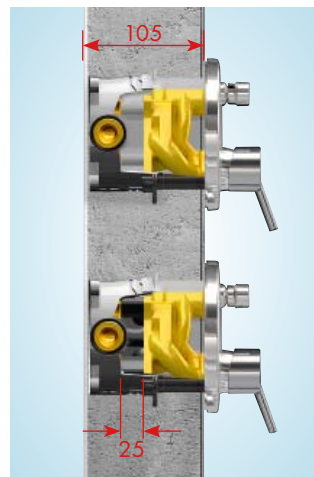

Verlengset inbouwlichaam
Als de iBox universal diep in de wand is gemonteerd heeft Hansgrohe ook hiervoor een oplossing. De verlengset wordt tussen het aansluit- en functieblok geplaatst. De verlengset biedt zekerheid tot voor de wand, zodat ook in dit geval de muur perfect wordt beschermd tegen vocht.