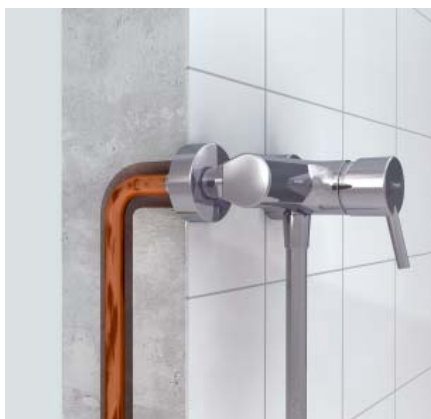

ibox® universal

De inbouwrevolutie gaat verder

Kleine douchecabines, grote opbouwkransen – in veel badkamers blijft het doucheplezier beperkt in ruimte. Inbouwmontage zorgt voor meer ruimte, want door de inbouw in de muur „verdwijnt“ de kraan in de wand en blijft er meer bewegingsvrijheid over bij het douchen. Met de ibox universal biedt Hansgrohe een flexibel inbouwsysteem, doordat het in de wand gemonteerde inbouwlichaam tot op het laatste moment met verschillende kraanwerklijnen en functies gecombineerd kan worden. Sinds de invoering in 2001 is de ibox universal nog altijd het eerste en het enige inbouwlichaam dat voor alle standaard- en thermostaatoplossingen gebruikt kan worden. Met aansluitmogelijkheden voor verschillende toepassingen en een extreme flexibiliteit zet de ibox universal nieuwe maatstaven en veroverde in de afgelopen zes jaar de markt. Om deze voorsprong ook in de toekomst te kunnen behouden, heeft Hansgrohe in samenwerking met ervaren installateurs de ibox universal nogmaals verbeterd en aan de veranderde praktische eisen aangepast. Op de volgende pagina's laten wij u zien wat er is verbeterd en wat er aan de bewezen techniek onveranderd is gebleven. Wat in ieder geval gelijk is gebleven: het artikelnummer en de prijs.

Opbouwmontage