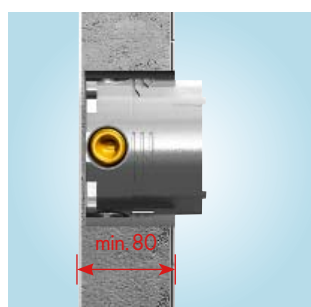

NIEUW

Geringere inbouwdiepte

Bij dunne wanden telt iedere millimeter. Met een diepte van 80 mm i.p.v. 82 mm is de ibox universal nog beter geschikt voor wanden met geringe inbouwdiepte.