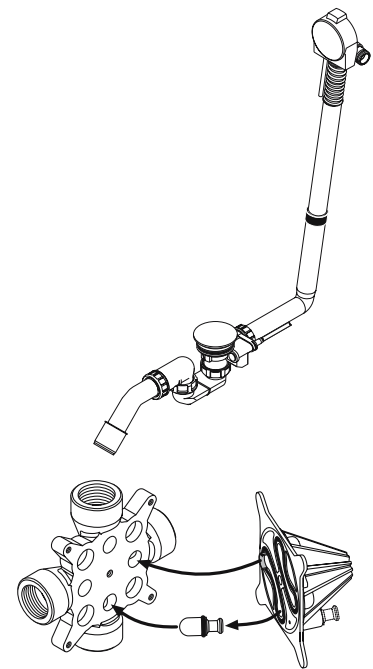

Spoelen

Complete installatie volgens DIN 1988/EN1717 spoelen. De pijlen op het spoelblok geven aan welke aanvoer met welke uitgang is verbonden, bijvoorbeeld koud water met uitgang 1 en warm water met uitgang 2. Als slechts 1 uitgang nodig is, moet na de eerste spoeling het spoelblok 90° gedraaid worden.