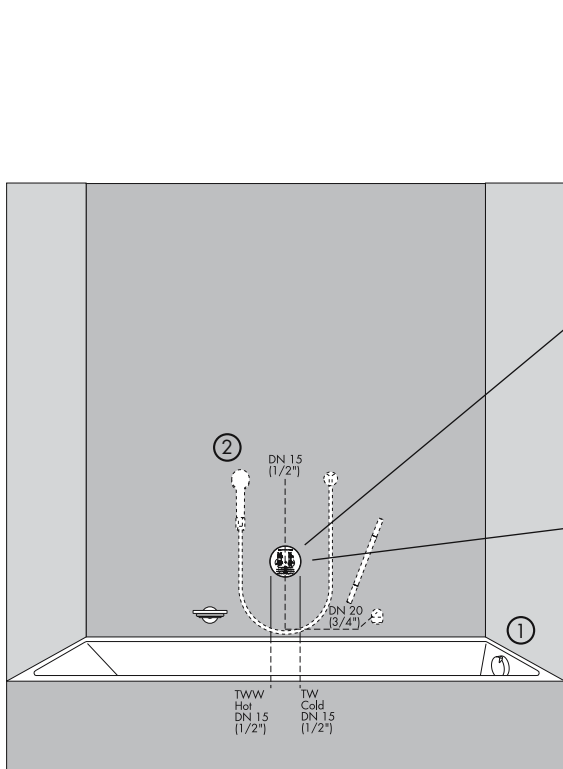

Installatie direct in de wand

Installatie met montagesteunen

Inbouwvarianten

Bad- & douchemengkraan met ingebouwde terugslagklep en beluchter

Thermostaat met stopkraan en omsteller/bad- & douchemengkraan

Thermostaat met stopkraan/douchemengkraan