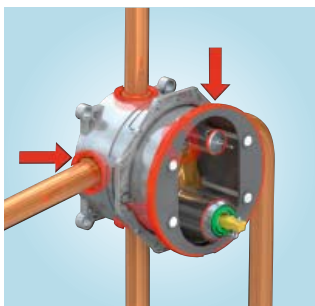

Rondom dicht
Gummidichtingen rond alle vier de aansluitingen en een zelfdichtende draagrozet tegen spatwater beschermen de wand van alle kanten perfect tegen vocht.