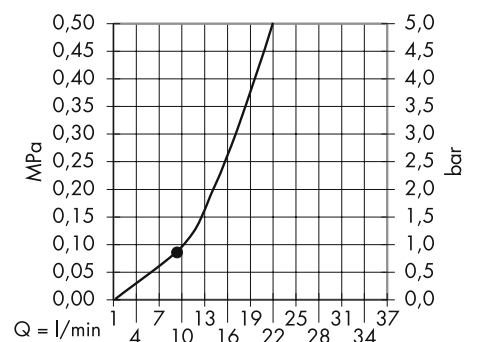

Vanaf • wordt functioneren gegarandeerd