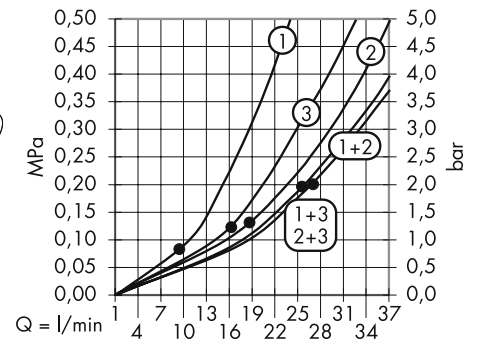

Thermostaat

Vanaf • wordt functioneren gegarandeerd