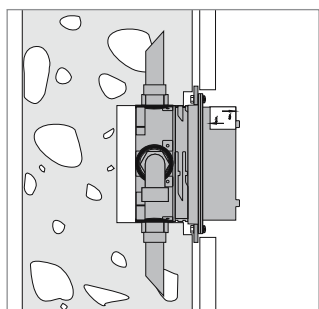

Installatie met montagesteunen