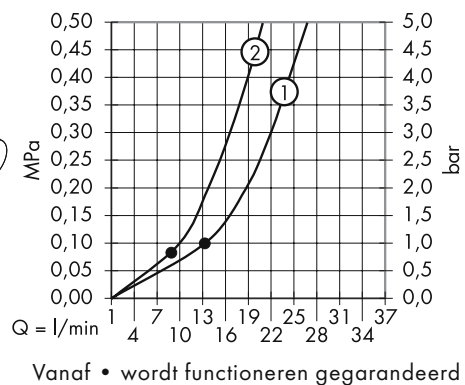

Installatie direct in de wand

Installatie met montagesteunen

Inbouwvarianten

Bad- & douchemengkraan met ingebouwde terugslagklep en beluchter

Thermostaat met stopkraan en omsteller/bad- & douchemengkraan

Thermostaat met stopkraan/douchemengkraan