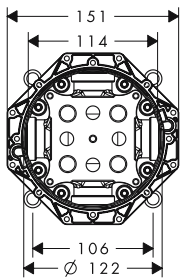

Montagetips, planning en installatieaanwijzingen.