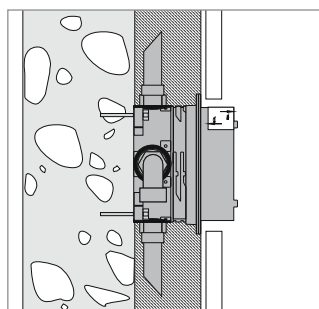

Installatie voor de wand. Hier met variabele afstandhouders door draadeinden M10.