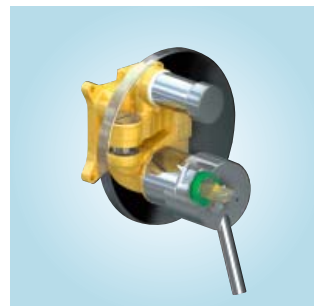

Alles inclusief
Eengreeps inbouw bad-/douchemengkraan met ingebouwde terugslagklep en beluchter voor baduitloop met af- en overloopgarnituur (Exafill). De unieke geïntegreerde terugslagklep en beluchter van Hansgrohe maakt toepassing van een externe buisbeluchter overbodig. Daardoor worden inbouw- en servicekosten geringer.