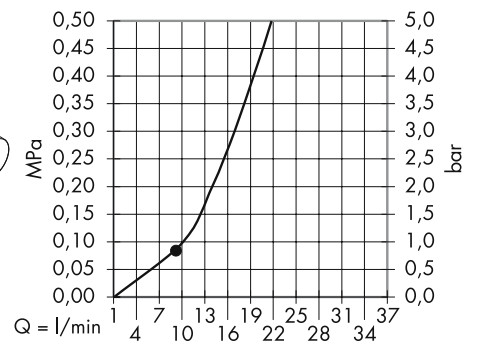

Installatie direct in de wand

Installatie met montagesteunen

Inbouwvarianten

Bad- & douchemengkraan met ingebouwde terugslagklep en beluchter

Thermostaat met stopkraan en omsteller/bad- & douchemengkraan

Thermostaat met stopkraan/douchemengkraan