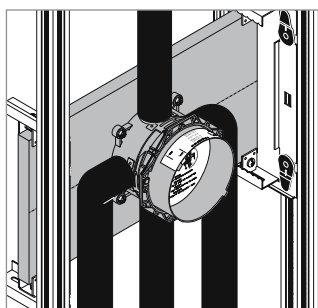

De GIS ibox universal set is optimaal op de juiste en eenvoudige montage van de ibox universal afgestemd. De GIS ibox universal set is een voorge-monteerde eenheid bestaande uit:

- montageplaten met voorge-monteerde bevestigingssteunen voor snelle montage volgens het draairasterprincipe van GIS-profielen
- voorge-monteerde ibox universal
- 2 verloopnippels met $\frac{1}{2}$ " buitendraad voor aansluiting van Meplaleidingen op Meplafix voor bijvoorbeeld de handdouche of baduitloop
- 1 los bijgeleverde stop, voor als een van de uitgangen moet worden afgesloten

Montagemogelijkheden

Installatie op de wand

Installatie voor de wand. Hier met variabele afstandhouders door draadeinden M10.

Montage op draagsysteem

Installatie op prefab-montageplaten of prefab badcellen