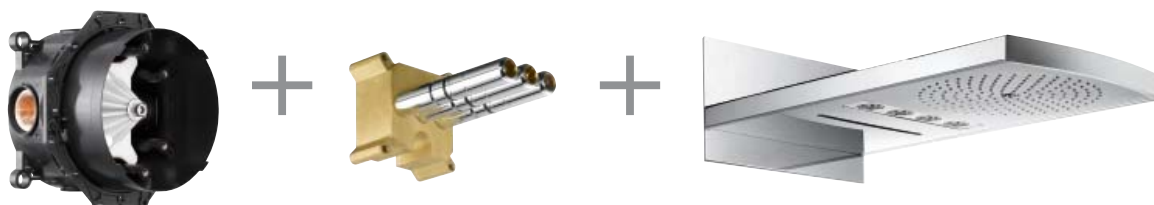

1. Raindance® Rainfall®

Horizontaal hoofddouchepaneel met drie verschillende straalsoorten: 240 mm AIR hoofddouche, brede Rainflowstraal en zwenkbare massagestraal. Montage alleen mogelijk met twee ibox universal inbouwlichamen.

Compensatierozet
Dankzij de verlenging zijn ook geringe inbouwdiepten geen probleem meer. De compensatierozet – tussen tegels en afwerkingsset gemonteerd – maakt inbouw mogelijk ondanks beperkte dikte van de muur.

Eenvoudig spoelen
Het meegeleverde spoelblok is in meerdere posities te monteren, waardoor leidingen heel eenvoudig tot het einde voor de wand kunnen worden doorgespoeld, zoals volgens DIN-norm 1988 voorgeschreven.

Raindance® Rainfall®

Ongekend doucheplezier, eenvoudige installatie

Water in haar oorspronkelijke kracht beleven. De Rainfall is een horizontaal hoofddouchepaneel met drie functies, die ieder apart vanaf de muur bediend kunnen worden: 240 mm AIR hoofddouche, zwenkbare massagedouche en brede Rainflowstraal. Basis van het eenvoudig te installeren systeem is de ibox universal, die tweemaal – zowel voor de thermostaat als ook voor het hoofddouchepaneel – wordt ingezet. In combinatie met een Quattro omstelkraan en een stopkraan garandeert dit douchesysteem ongekend doucheplezier.