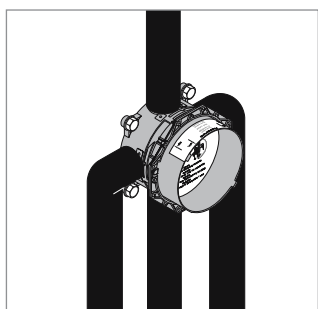

Montagemogelijkheden

Installatie op de wand