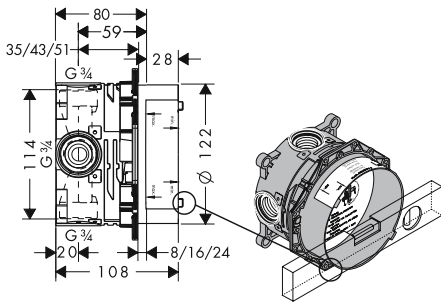

- ① Rain AIR
- ② Rain AIR XXL
- ③ Whirl AIR
- ① + ③ Rain AIR + Whirl AIR
- ② + ③ Rain AIR XXL + Whirl AIR
- ④ Handdouche
- ⑤ Zijdouches

Montagetips, planning en installatieaanwijzingen.

Montagetip

Om aansluitingen aan te draaien de ibox universal met een stuk leiding met $\frac{3}{4}$ " draadverbinding in de bankschroef plaatsen.