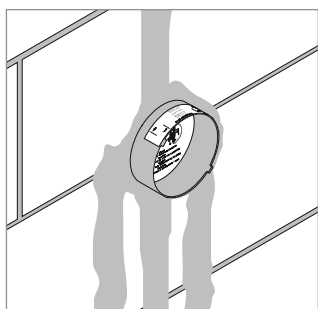

De GIS ibox universal set is optimaal op de juiste en eenvoudige montage van de ibox universal afgestemd. De GIS ibox universal set is een voorge-monteerde eenheid bestaande uit:

- montageplaten met voorge-monteerde bevestigingssteunen voor snelle montage volgens het draairasterprincipe van GIS-profielen
- voorge-monteerde ibox universal
- 2 verloopnippels met $\frac{1}{2}$ " buitendraad voor aansluiting van Meplaleidingen op Meplafix voor bijvoorbeeld de handdouche of baduitloop
- 1 los bijgeleverde stop, voor als een van de uitgangen moet worden afgesloten

Montagemogelijkheden

Installatie op de wand

Installatie voor de wand. Hier met variabele afstandhouders door draadeinden M10.

Montage op draagsysteem

Installatie op prefab-montageplaten of prefab badcellen