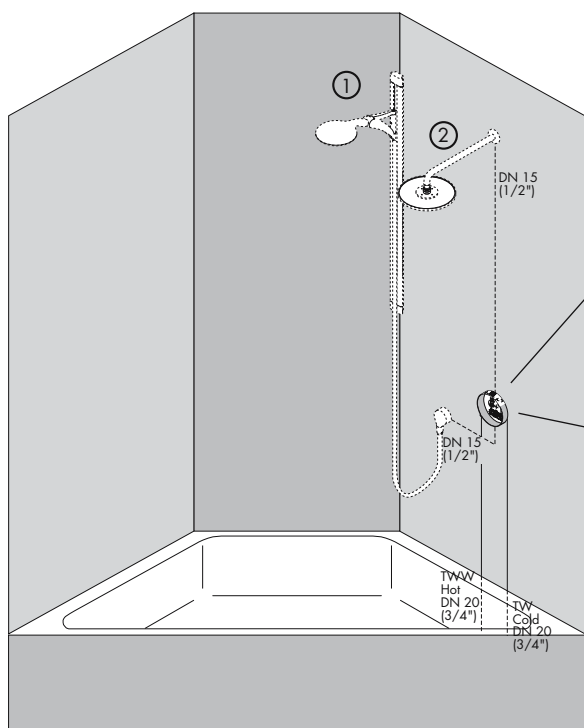

Inbouwvarianten

Douchethermostaat met Start/Stop-toets/douchemengkraan/ thermostaat met stopkraan

Vanaf • wordt functioneren gegarandeerd

Vanaf • wordt functioneren gegarandeerd

Thermostaat met stopkraan en omsteller/bad- & douchemengkraan