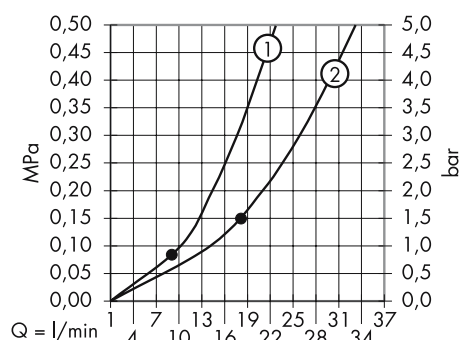

Vanaf • wordt functioneren gegarandeerd