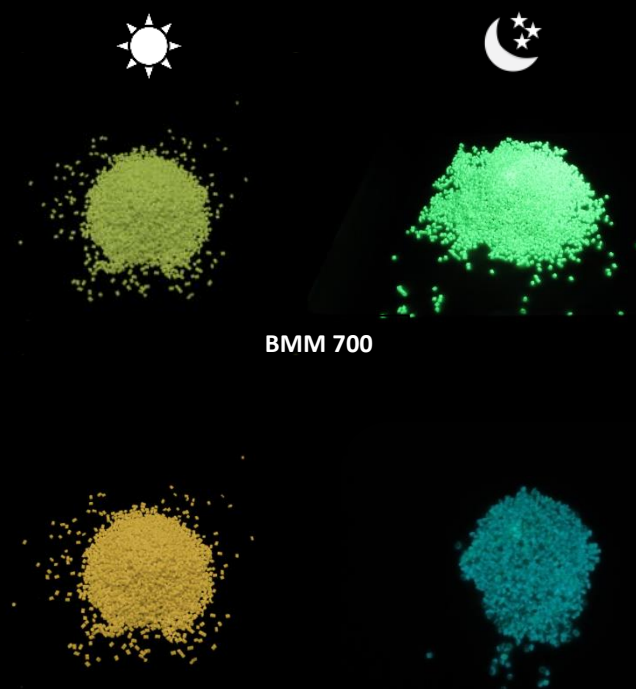

BMT 48

BMT 49

BMT 50

BMT 61

BMT 62

BMT 71

Disponibili in diverse combinazioni di colore diurno ed emissione luminosa notturna.

Vetro Fotoluminescente macinato.

Si presenta in varie colorazioni e dimensioni, principalmente per essere mescolata in resine, cementi, etc.