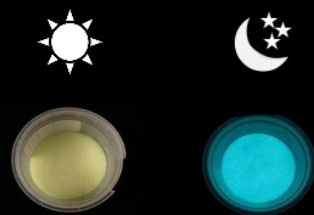

Disponibili in diverse combinazioni di colore diurno ed emissione luminosa notturna.

Vetro Fotoluminescente macinato.

Si presenta in varie colorazioni e dimensioni, principalmente per essere mescolata in resine, cementi, etc.

## Piastrelle di vetro a cielo stellato Fotoluminescenti

Disponibili in diverse dimensioni, combinazioni di colore diurno ed emissione luminosa notturna.

BMTS 20

BMTS 21

BMTS 22

BMTS 23

BMTS 24

BMTS 25

# Vernici Fotoluminescenti

Vernici Fotoluminescenti a base acquosa o solvente, pronte all'uso o come additivi per vernici.

Disponibili in diverse formati, combinazioni di colore diurno ed emissione luminosa notturna.

Additivo blu

Additivo giallo

Additivo blusky

Additivo viola

Vernice blu

Vernice Gialla