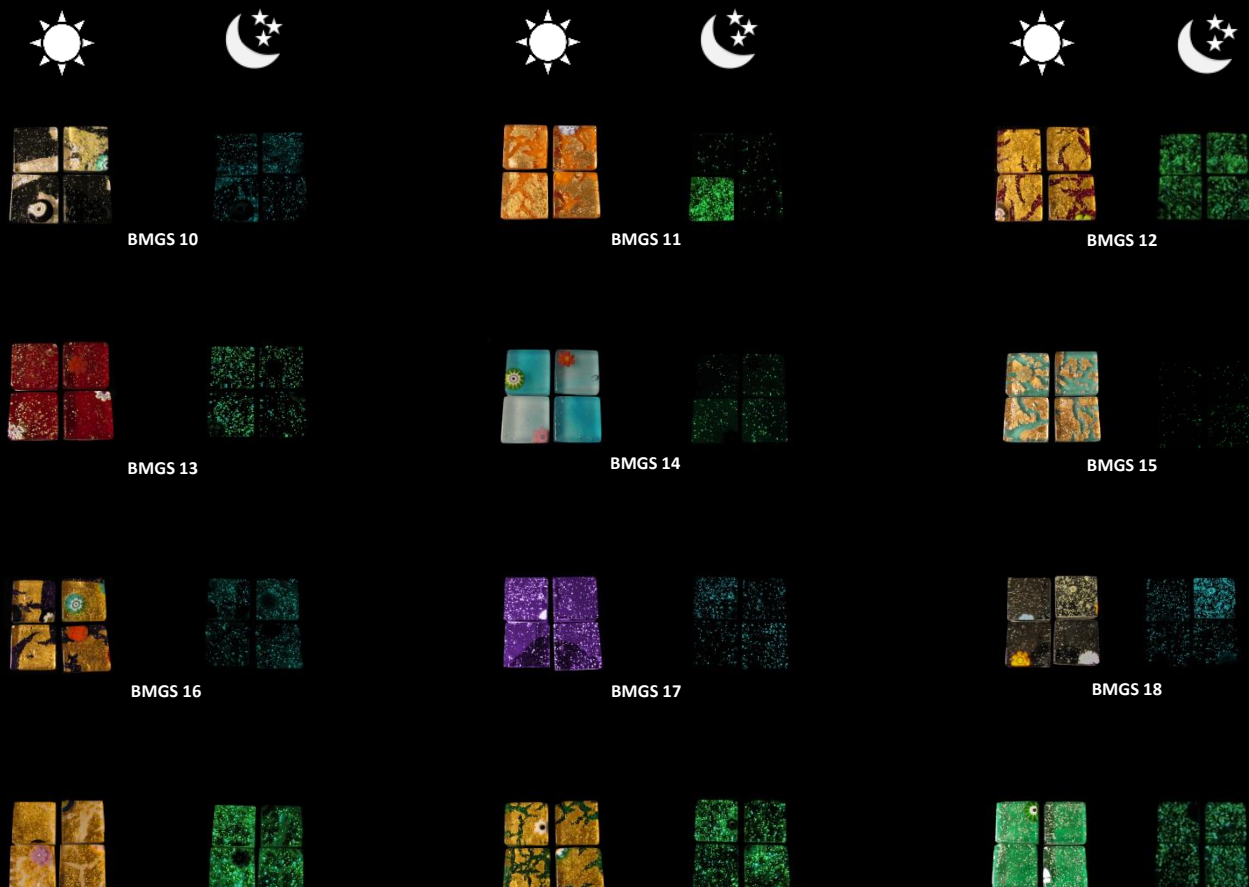

## Linea Fluo Pigmenti Fotoluminescenti

Pigmenti Inorganici Fotoluminescenti, rivestiti da colori Fluorescenti.

Disponibili in diverse combinazioni di colore fluorescente diurno ed emissione luminosa notturna.

## Drops di plastica

Piccoli sassolini di vetro Fotoluminescente. Ideali per l'arredo di ambienti interni ed esterni.

Disponibili in diverse combinazioni di colore diurno ed emissione luminosa notturna.

# 2 *Luxury Collection*

Mosaico in Vetro Fotoluminescente forgiato manualmente a Murano.

Disponibile in diverse dimensioni, colorazioni e con addizioni di foglie d'oro, d'argento e murrine.

# Linea Canna di vetro

Vetro colorato trasparente e Fotoluminescente, forgiato manualmente a Murano.

Disponibile in diverse dimensioni e colorazioni.