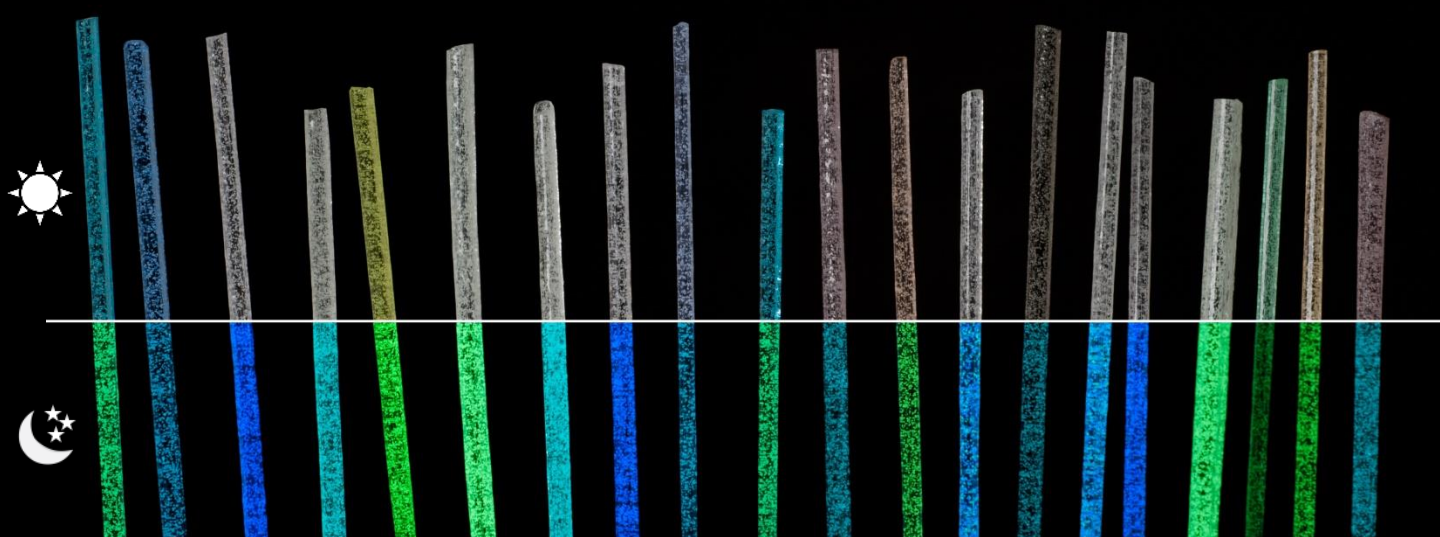

## Linea Fluo Pigmenti Fotoluminescenti

Pigmenti Inorganici Fotoluminescenti, rivestiti da colori Fluorescenti.

Disponibili in diverse combinazioni di colore fluorescente diurno ed emissione luminosa notturna.

## Drops di plastica

Piccoli sassolini di vetro Fotoluminescente. Ideali per l'arredo di ambienti interni ed esterni.

Disponibili in diverse combinazioni di colore diurno ed emissione luminosa notturna.

# 2 *Luxury Collection*

Mosaico in Vetro Fotoluminescente forgiato manualmente a Murano.

Disponibile in diverse dimensioni, colorazioni e con addizioni di foglie d'oro, d'argento e murrine.

# Linea Canna di vetro

Vetro colorato trasparente e Fotoluminescente, forgiato manualmente a Murano.

Disponibile in diverse dimensioni e colorazioni.