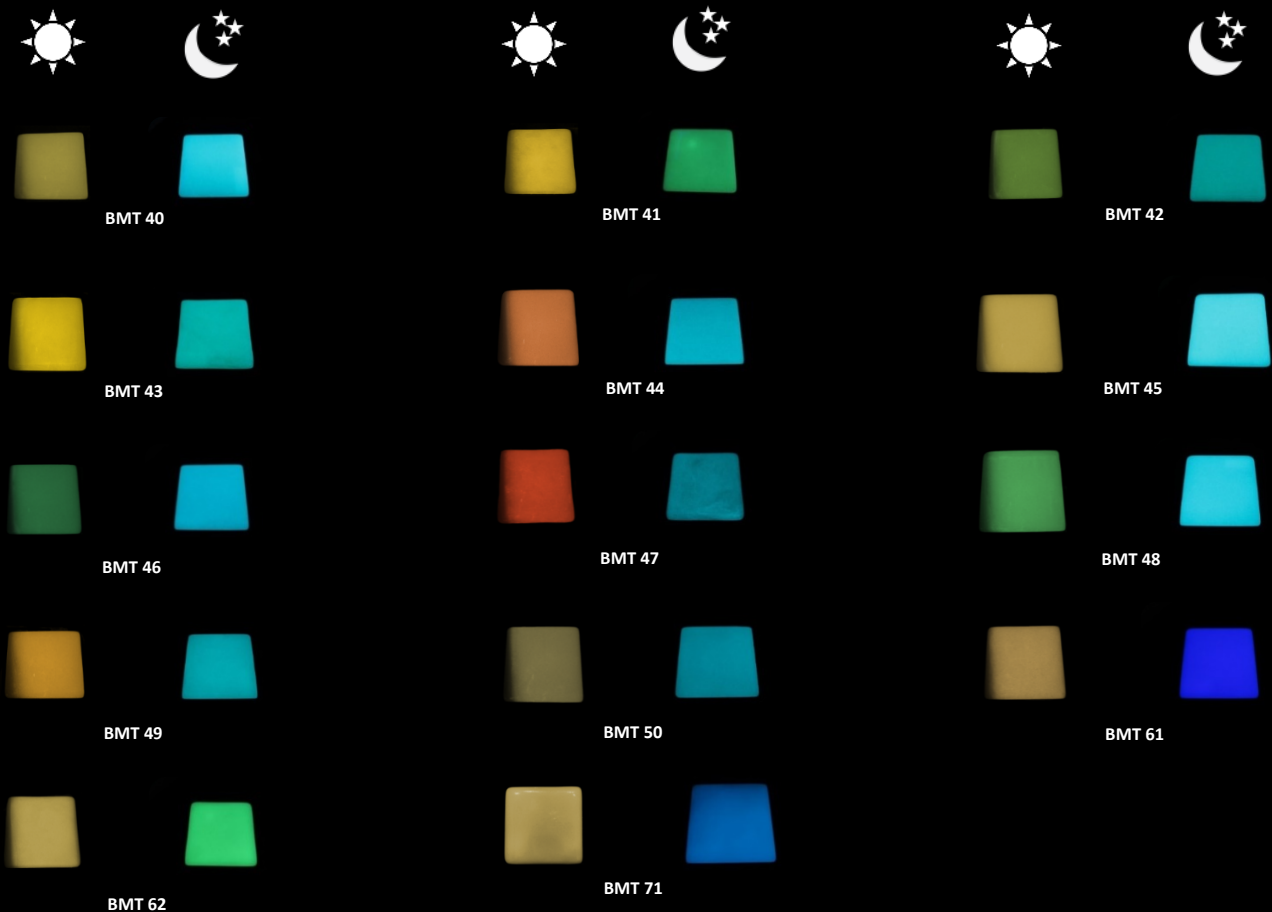

# Piastrelle di vetro Fotoluminescenti

Piastrelle di vetro Fotoluminescente (disponibile la variante ruvida-antiscivolo).

Disponibili in diverse dimensioni, combinazioni di colore diurno ed emissione luminosa notturna.

## Mosaici di vetro Fotoluminescenti

Mosaici di vetro Fotoluminescente (disponibile la variante nella quale il vetro fotoluminescente poggia su uno strato ceramico).

Disponibili in diverse dimensioni, combinazioni di colore diurno ed emissione luminosa notturna.