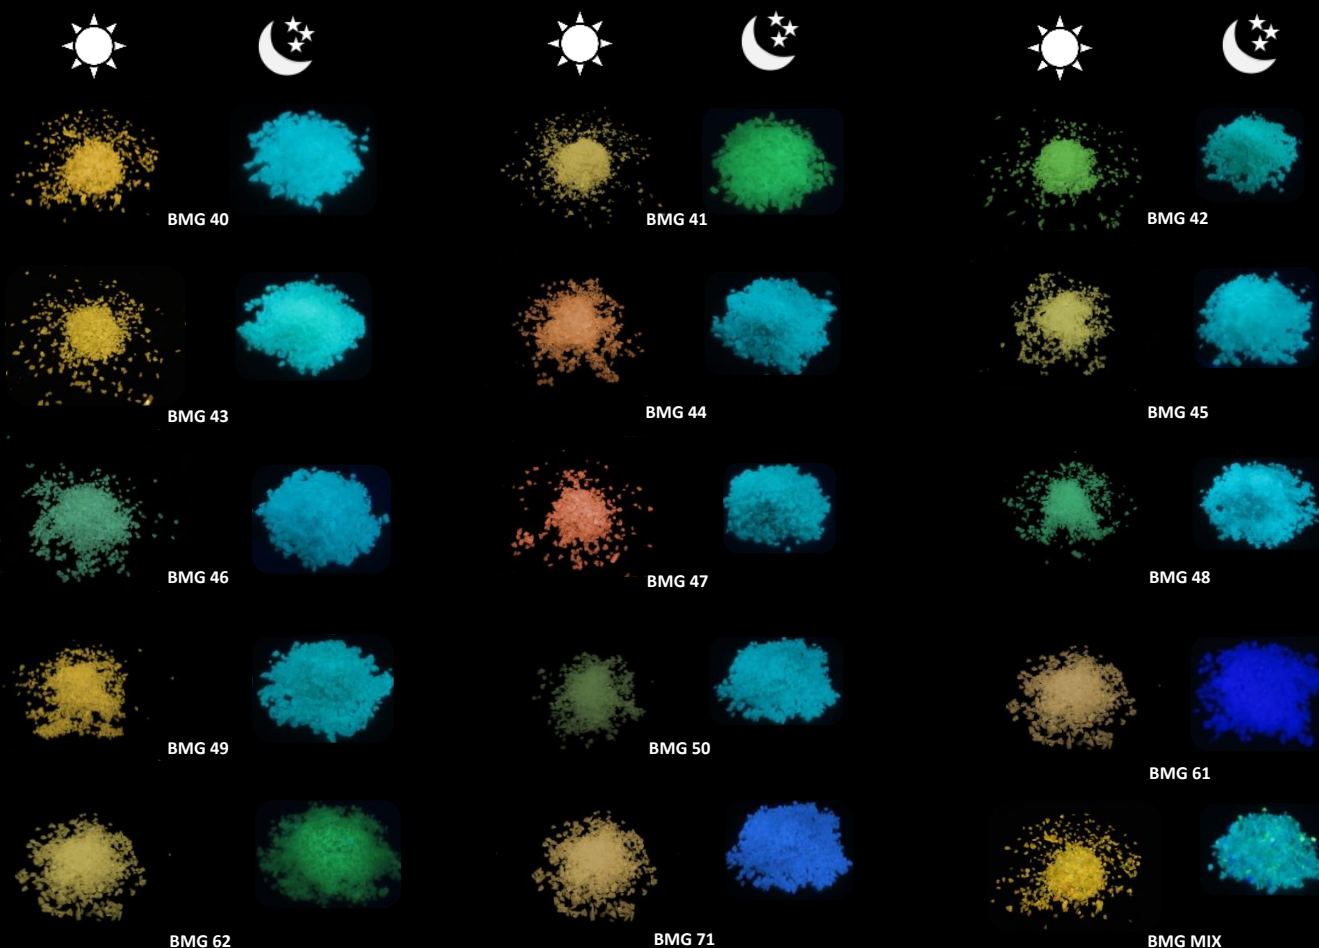

Disponibili in diverse combinazioni di colore diurno ed emissione luminosa notturna.

Vetro Fotoluminescente macinato.

Si presenta in varie colorazioni e dimensioni, principalmente per essere mescolata in resine, cementi, etc.

## Piastrelle di vetro a cielo stellato Fotoluminescenti

Disponibili in diverse dimensioni, combinazioni di colore diurno ed emissione luminosa notturna.

BMTS 20

BMTS 21

BMTS 22

BMTS 23

BMTS 24

BMTS 25