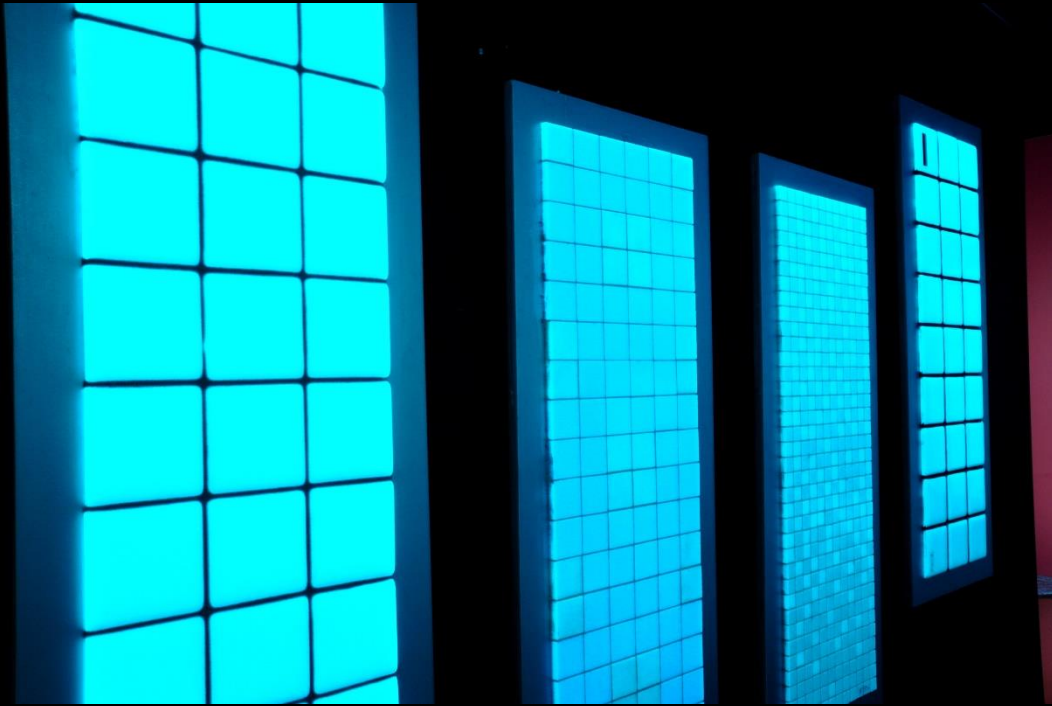

# Piastrelle di vetro Fotoluminescenti

Piastrelle di vetro Fotoluminescente (disponibile la variante ruvida-antiscivolo).

Disponibili in diverse dimensioni, combinazioni di colore diurno ed emissione luminosa notturna.

## Mosaici di vetro Fotoluminescenti

Mosaici di vetro Fotoluminescente (disponibile la variante nella quale il vetro fotoluminescente poggia su uno strato ceramico).

Disponibili in diverse dimensioni, combinazioni di colore diurno ed emissione luminosa notturna.