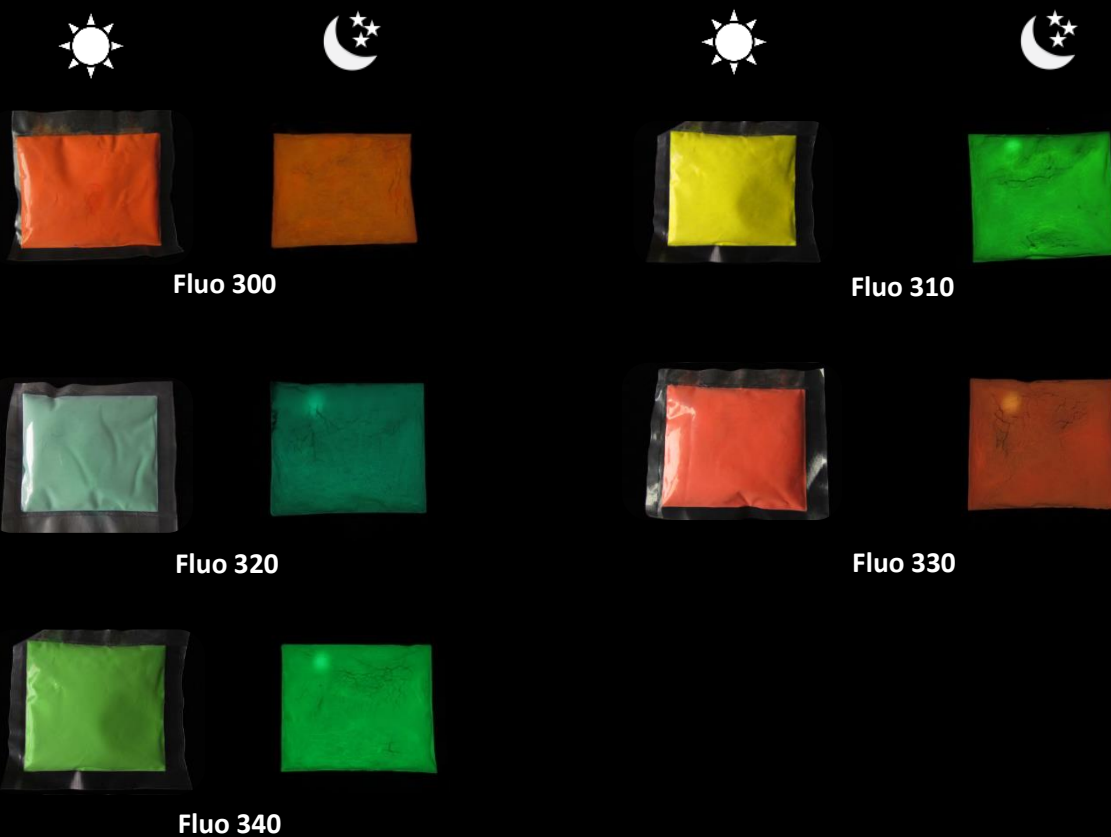

## Linea Fluo Pigmenti Fotoluminescenti

Pigmenti Inorganici Fotoluminescenti, rivestiti da colori Fluorescenti.

Disponibili in diverse combinazioni di colore fluorescente diurno ed emissione luminosa notturna.