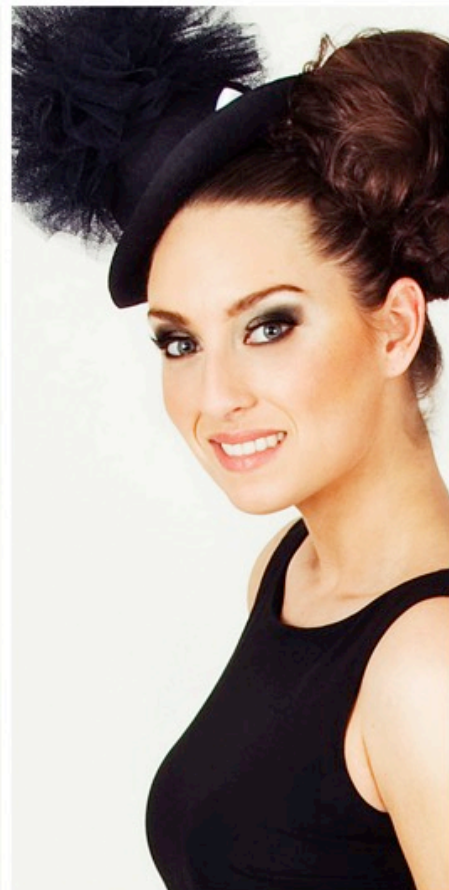

# Elegante Hostesses

Kledingcode S10

Modellen

Deze Elegante Hostesses ontvangen uw gasten warm en vriendelijk met flair en een lach en zetten hierbij de toon voor uw evenement. Oprechte spontaniteit, de juiste looks en een professionele werkhouding zorgen voor gegarandeerd succes. Zij vormen het visitekaartje en gezicht van uw evenement.