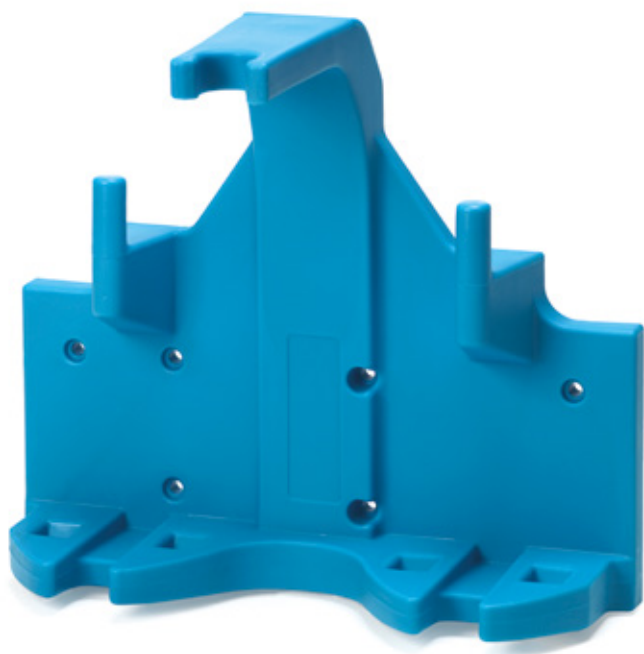

 vaskerom og overflater

kjemitank GRØNN

 fødevarer/ mat

børstering

børstering

i-mop bag

Ta med i-mop tilbehør overalt i din i-mop bag. Ta med batterier, børster og forskjellige kjemitanke.

Benytt skulderstropp eller den integrerte ryggsekkstrukturen. Det reduserer bærevekten til din i-mopp til 13 kg!

veggmontering[®]

Veggmontering for i-mop

Transporter i-mop i bilen din med veggmontering. Skru holderen på innsiden av kjøretøyet, og klikk på i-moppen. Kjemitankene og skittenvannstanken kan være montert på i-moppen.