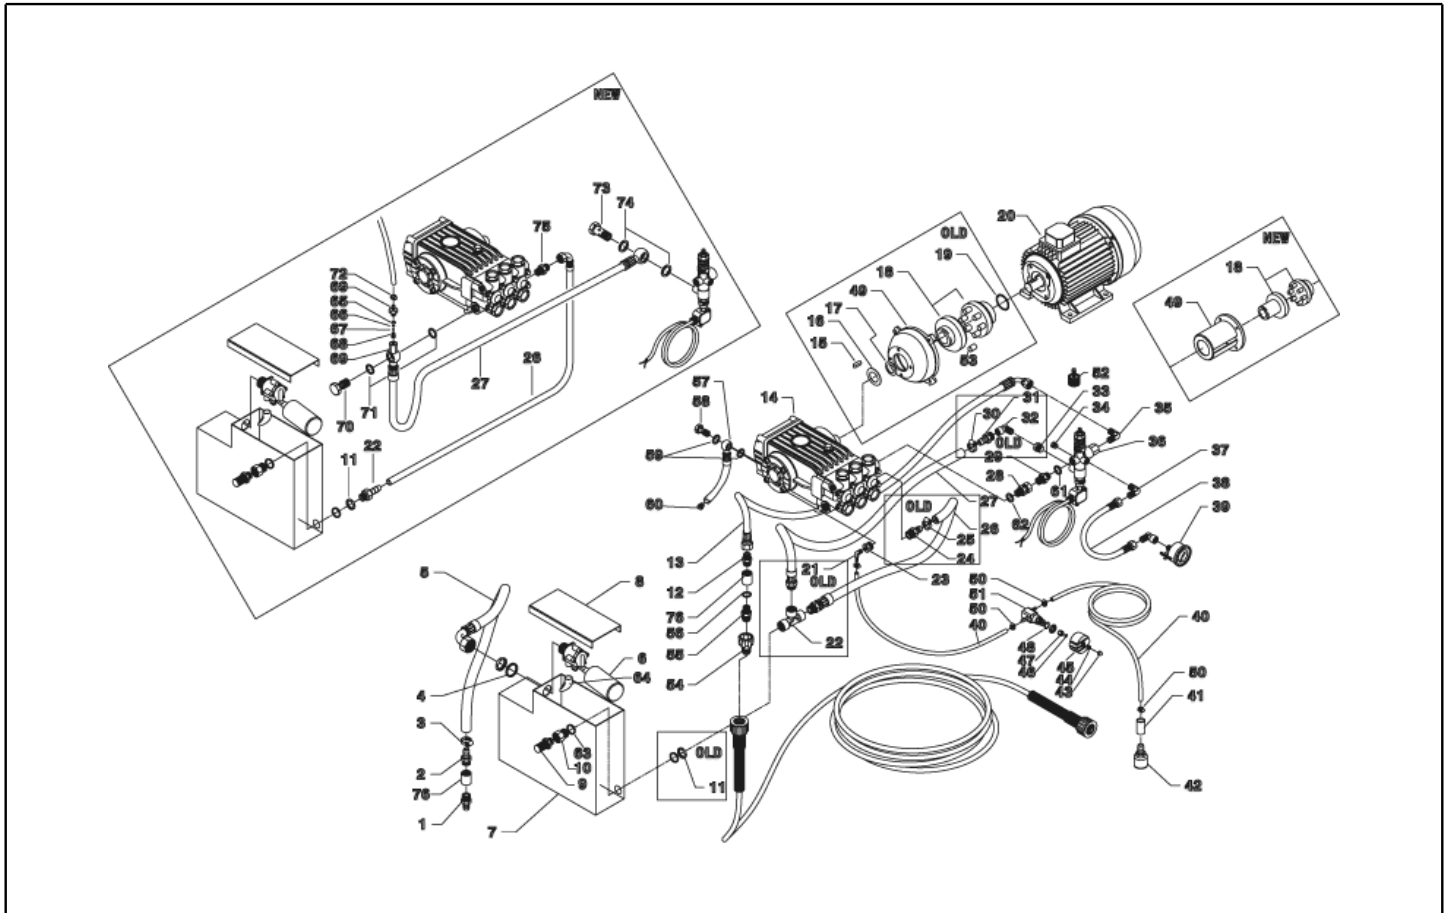

IPC

Spare parts list

Ref: IDAF40367

Model: H.P. CLEANER ML-C D1521Pi T 400/50 IPC

Ref. K	Part n.	Customer part n.	Description	Quantity	Validity		Price
					From	To	
0001	LAFN41577	00041577	ANT. PANEL MDS INX	1,00			--
0004	MEVR32332	00032332	FRAME IP 55 ISK MS 25	1,00			--
0005	MEVR72910	00072910	FAIR-LEAD D.9x18x21 (S518)	1,00			--
0006	MEVR71752	00071752	BOX NICO	1,00			--
0007	LAFN40078		PLATE N.ML BK.	1,00			--
0008	GUVR71755	00071755	GASKET QUADRO EL.SK	1,00			--
0008	GUVR72924	00072924	GASKET 5X5 Q.	0,83			--
0009	MEVR71753	00071753	COVER NICO	1,00			--
0010	LAFN40499		FRAME MR 15/150 2V. INOX	1,00	05/04/2012		--
0010	LAFN73841	00073841	FRAME MR 15/150 INOX	1,00		04/04/2012	--
0011	MEVR87376	00087376	LOCKNUT PG 13	2,00			--
0012	MEVR33994	00033994	CABLE FASTNER 4228 B D. 6- 18	1,00			--
0013	ABGO76326	00076326	VIBRATION DAMP. CL.40X30-M10X23+M10F 60SH	4,00			--
0014	LAFN40079		BOX SUPPORT N.ML INX	1,00			--
0015	TBAP40010		H.P. HOSE R2 MT 10 3/ 8" C/2 IRV IX	1,00			--
0016	IPPR40002		GRIP G 5000+P.330 +M22 SW.M V	1,00		07/04/2014	--
0016	IPPR40016		GRIP G 5000+P.330 +M22 SW.M V2	1,00	08/04/2014		--
0017	LCPR12976	00012976	EXTENSION P 70	1,00			--
0018	UGLN49997	00049997	NOZZLE LECH 1/4 25075	1,00	01/09/2006		--