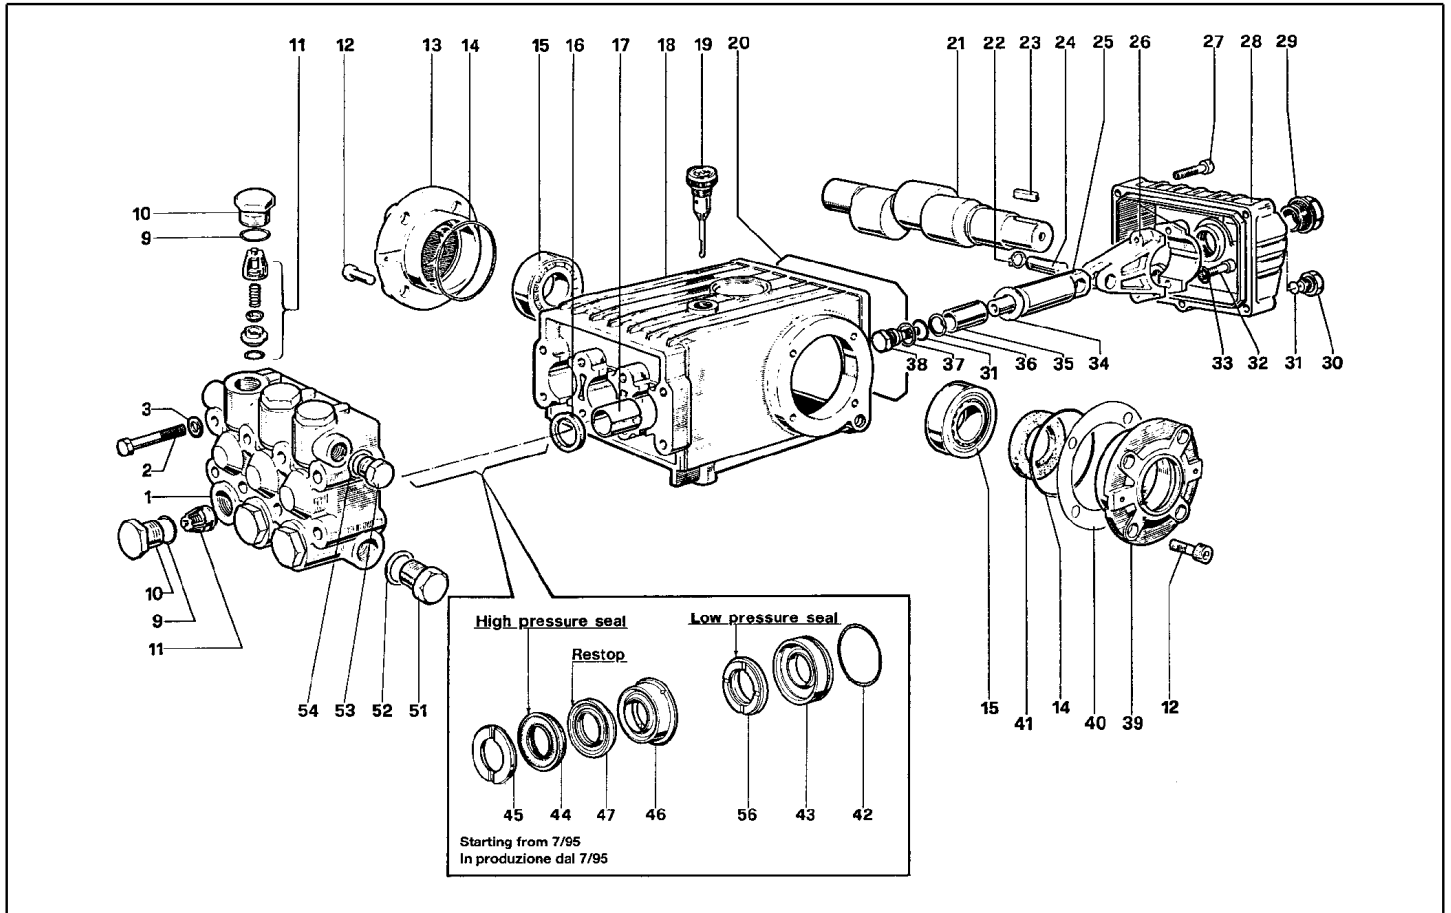

Ref. Part n.	Cust. part n.	Description	Reference	Price
KTRI17795		KIT P 4	0009 0010	--
KTRI17859		KIT P 1	0011	--
KTRI17860		KIT P 15- 2	0016	--
KTRI17793		KIT P 6	0031 0034 0036 0037 0038	--
KTRI14900		KIT P 15- 3	0041	--
KTRI14901		KIT P 10	0042 0043	--
KTRI18579		KIT P 28	0042 0043 0044 0045 0046 0047 0056	--
KTRI18574		KIT P 7	0045	--
KTRI36927		KIT P 69	0044 0047 0056	--
KTRI35429		KIT P 71	0046 0047	--