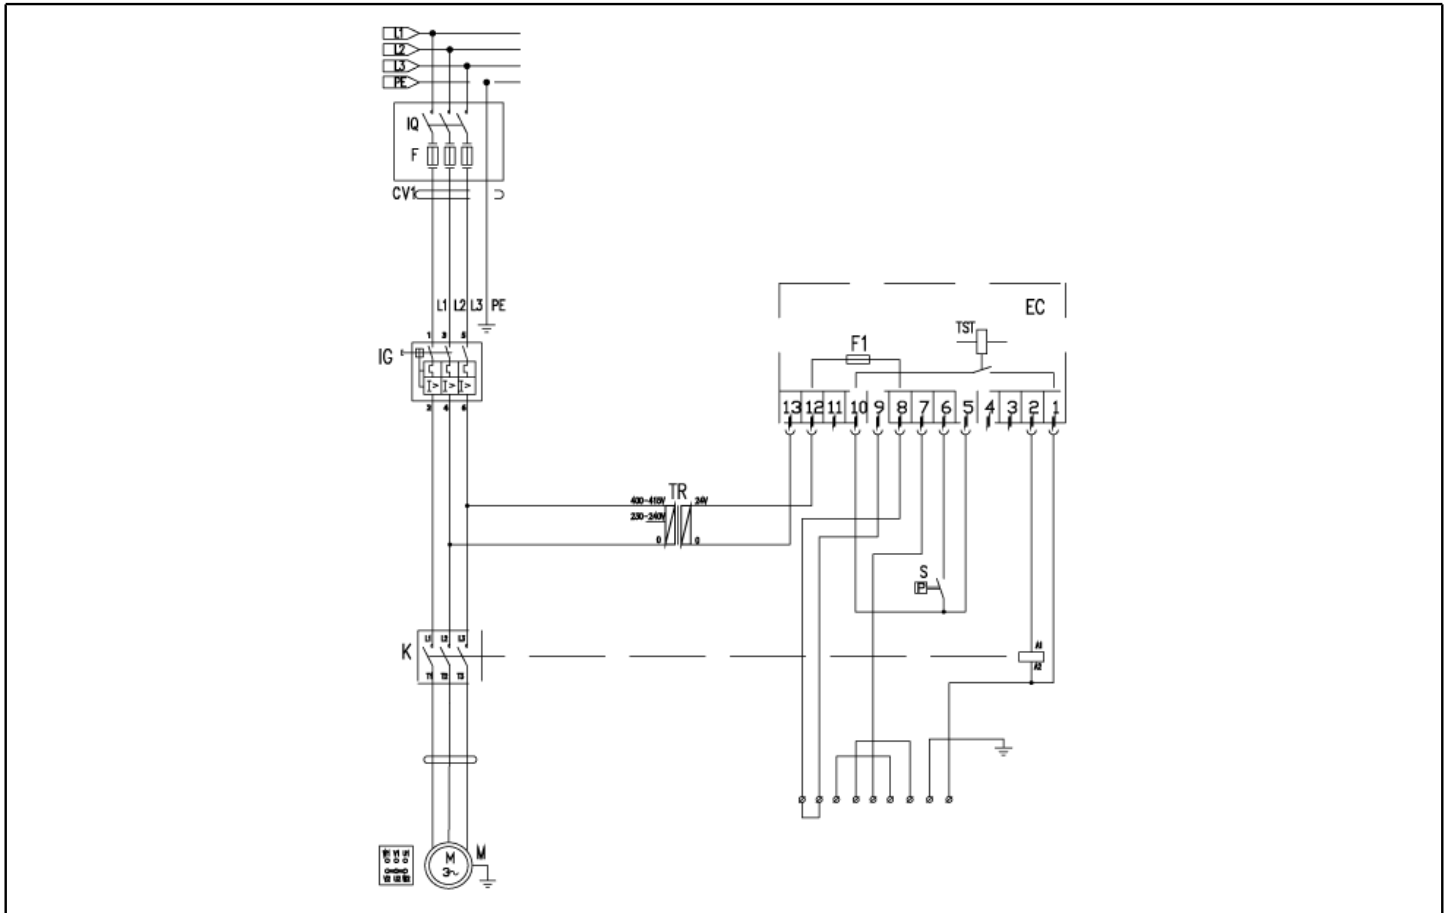

Ref. K	Part n.	Customer part n.	Description	Quantity	Validity		Price
					From	To	
K	METT40014		CONTACTOR SIE 3RT 2018-1AB01 24V	1,00	01/12/2014		--
K	METT40633	00040633	CONTACTOR CGE CL 02A 310T1 24V 5/60	1,00		30/11/2014	--
EC	MECE41579	00041579	PCB MDS T-ST.	1,00			--
IG	MECI71645	00071645	SWITCH WMX MS 25 10-16 A	1,00			--
TR	METR40003		TRANSFORMER 35VA 230-400/24 5/60HZ PM	1,00	05/02/2008		--
CV1	MECB17416	00017416	CABLE H07 RNF 4X2.5 L=5.500	1,00			--