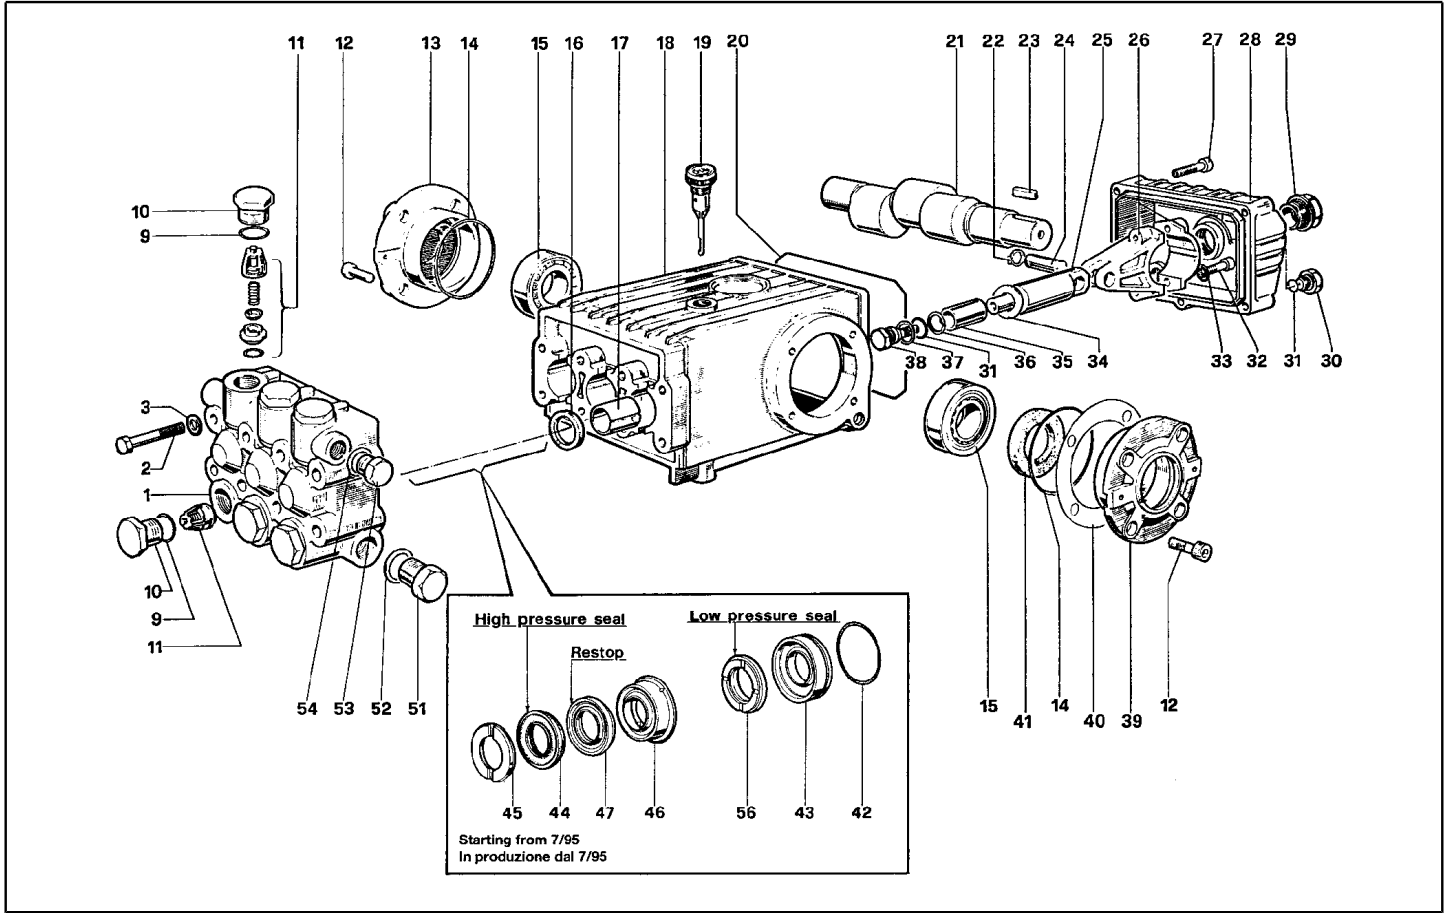

Ref. K	Part n.	Customer part n.	Description	Quantity	Validity		Price
					From	To	
0001	MFVR01097	00001097	HEAD W 151	1,00			--
0002	VTVT01111	00001111	SCREW TE M 8X70 UNI 5737 A.10.9	8,00			--
0003	VTRS01072	00001072	WASHER D. 8 TC	8,00			--
0009	S GUGO01033	00001033	O-RING D. 20.24 X 2.62 NBR 90SH	6,00			--
0010	S RCDS01087	00001087	CAP M24X2X16 OTT	6,00			--
0011	S VVAM01104	00001104	VALVE UNIT W 70-151	6,00			--
0012	VTVT01118	00001118	SCREW TCEI M 8X16 ZC. UNI 5931	8,00			--
0013	MFVR03576	00003576	CRANKASE COVER W151	1,00			--
0014	GUGO01041	00001041	O-RING D. 67.95 X 2.62 NBR 70SH	2,00			--
0015	CUVR09205	00009205	ROLLER BEARING 32206 A	2,00			--
0016	S GUGO01000	00001000	OIL SEAL 22X 32X 5 NBR70	3,00			--
0017	PVVR01011	00001011	BUSHING W 151	3,00			--
0018	MFVR01013	00001013	PUMP CRANKCASE W 151	1,00			--
0019	PVVR01092	00001092	OIL DIPSTICK W 151	1,00			--
0020	GUGO34590	00034590	O-RING D. 133.02 X 2.62 NBR 70SH	1,00			--
0021	ALMO41529	00041529	SHAFT TS 1521 USA	1,00			--
0022	VTAE14016	00014016	CIRCLIP D. 12 UNI 7435	6,00			--
0023	VTVR41531	00041531	KEY 8X 7X35 UNI 6604A	1,00			--
0024	PVVR01085	00001085	GUDGEON D.13X35 W151	3,00			--
0025	PVVR01029	00001029	PISTON GUIDE W 151	3,00			--
0026	BLVR01009	00001009	CONNECTING ROD W 151	3,00			--
0027	VTVT01116	00001116	SCREW TCEI 6X30 UNI5931	5,00			--
0028	MFVR03582	00003582	CRANKASE COVER W 151 POS	1,00			--
0029	PVVR01083	00001083	OIL INDICATOR G 3/4 W70-151	1,00			--
0030	RCDS01088	00001088	CAP 1/4X 9 M WW90	1,00			--
0031	S GUGO01036	00001036	O-RING D. 10.82 X 1.78 NBR 70SH	4,00			--
0032	VTVT01120	00001120	SCREW TCEI 8X35 UNI5931	6,00			--
0033	VTRS14242	00014242	WASHER D. 8.4X13X0.8 UNI7064 SCH	6,00			--
0034	S VTRS01753	00001753	WASHER D.14X28 X0,5	3,00			--
0035	PIVR01066	00001066	PISTON D.20X50 W 151	3,00			--
0036	S GUVR00994	00000994	ANTI-EXTR.RING W151	3,00			--
0037	S VTRS01076	00001076	WASHER D.14X18,5X0,5	3,00			--
0038	S PVVR01107	00001107	PISTON BOLT IP W151	3,00			--
0039	MFVR03583	00003583	CRANKASE COVER W151	1,00			--
0040	PVVR01016	00001016	THICKNESS 0,1 W 151	2,00			--
0041	S GUGO01003	00001003	OIL SEAL 30X 55X 7 NBR70	1,00			--
0042	S GUGO01042	00001042	O-RING D. 34.6 X 1.78 NBR 70SH	3,00			--
0043	S PVVR00977	00000977	PACKING RETAIN. W151	3,00			--
0044	S GUVR00981	00000981	PACKING W151	3,00			--
0045	S PVVR00985	00000985	HEAD RING W151	3,00			--
0046	S PVVR34589	00034589	INTERMED. RING W 151 D. 20	3,00			--
0047	S GUVR34587	00034587	PACKING D. 20 RESTOP	3,00			--
0051	RCDS01091	00001091	CAP 1/2X10 M	1,00			--
0052	VTRS01075	00001075	WASHER D.21,5X27 ALL	1,00			--