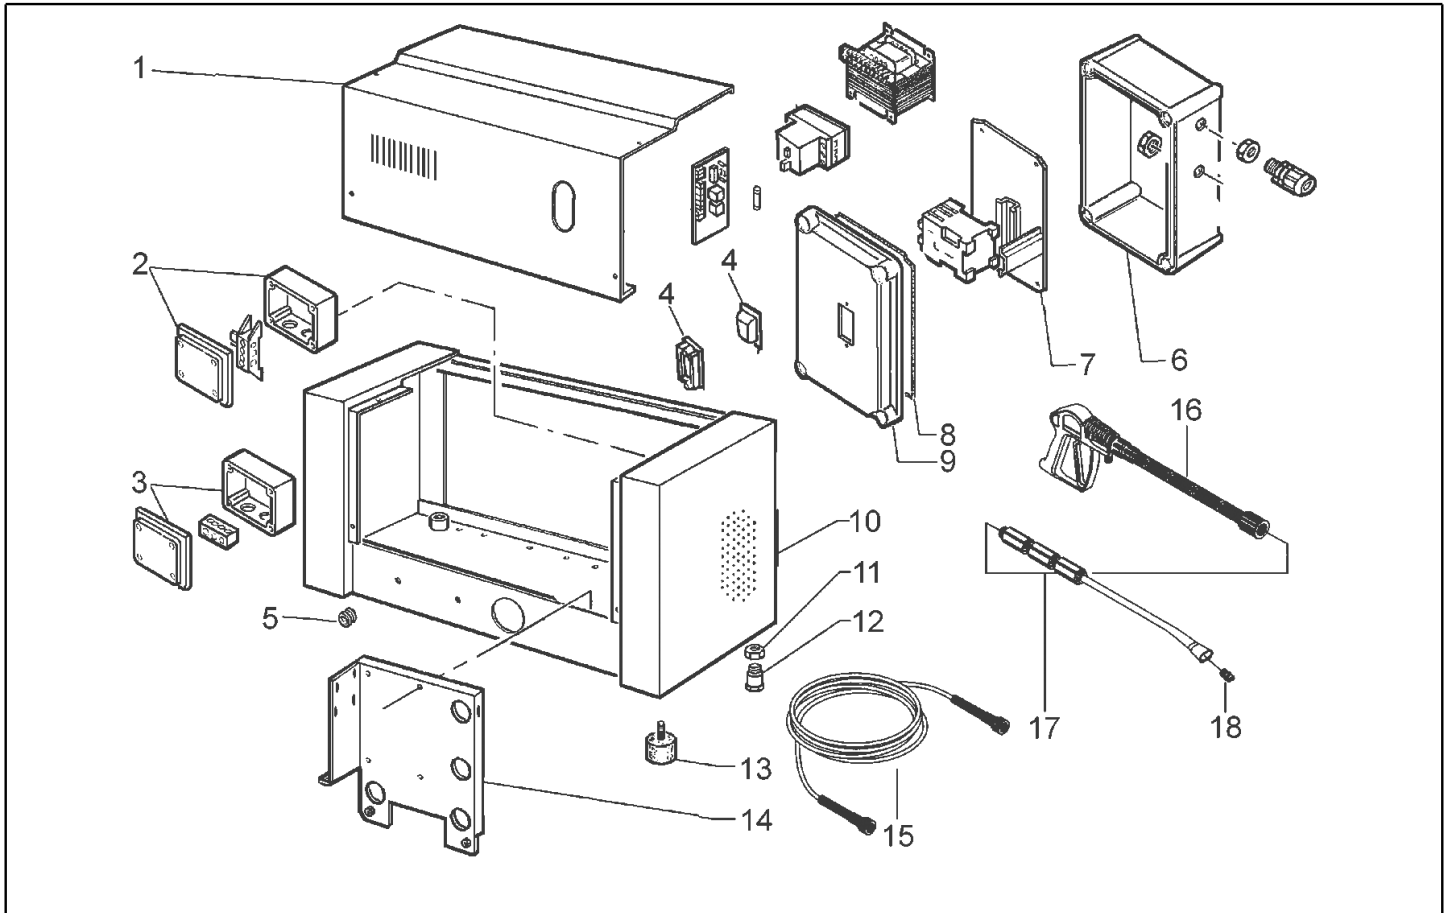

IPC

Spare parts list

Ref: IDAF40367

Model: H.P. CLEANER ML-C D1521Pi T 400/50 IPC

Ref. K	Part n.	Customer part n.	Description	Quantity	Validity		Price
					From	To	
0001	LAFN41577	00041577	ANT. PANEL MDS INX	1,00			--
0004	MEVR32332	00032332	FRAME IP 55 ISK MS 25	1,00			--
0005	MEVR72910	00072910	FAIR-LEAD D.9x18x21 (S518)	1,00			--
0006	MEVR71752	00071752	BOX NICO	1,00			--
0007	LAFN40078		PLATE N.ML BK.	1,00			--
0008	GUVR71755	00071755	GASKET QUADRO EL.SK	1,00			--
0008	GUVR72924	00072924	GASKET 5X5 Q.	0,83			--
0009	MEVR71753	00071753	COVER NICO	1,00			--
0010	LAFN40499		FRAME MR 15/150 2V. INOX	1,00	05/04/2012		--
0010	LAFN73841	00073841	FRAME MR 15/150 INOX	1,00		04/04/2012	--
0011	MEVR87376	00087376	LOCKNUT PG 13	2,00			--
0012	MEVR33994	00033994	CABLE FASTNER 4228 B D. 6- 18	1,00			--
0013	ABGO76326	00076326	VIBRATION DAMP. CL.40X30-M10X23+M10F 60SH	4,00			--
0014	LAFN40079		BOX SUPPORT N.ML INX	1,00			--
0015	TBAP40010		H.P. HOSE R2 MT 10 3/ 8" C/2 IRV IX	1,00			--
0016	IPPR40002		GRIP G 5000+P.330 +M22 SW.M V	1,00		07/04/2014	--
0016	IPPR40016		GRIP G 5000+P.330 +M22 SW.M V2	1,00	08/04/2014		--
0017	LCPR12976	00012976	EXTENSION P 70	1,00			--
0018	UGLN49997	00049997	NOZZLE LECH 1/4 25075	1,00	01/09/2006		--