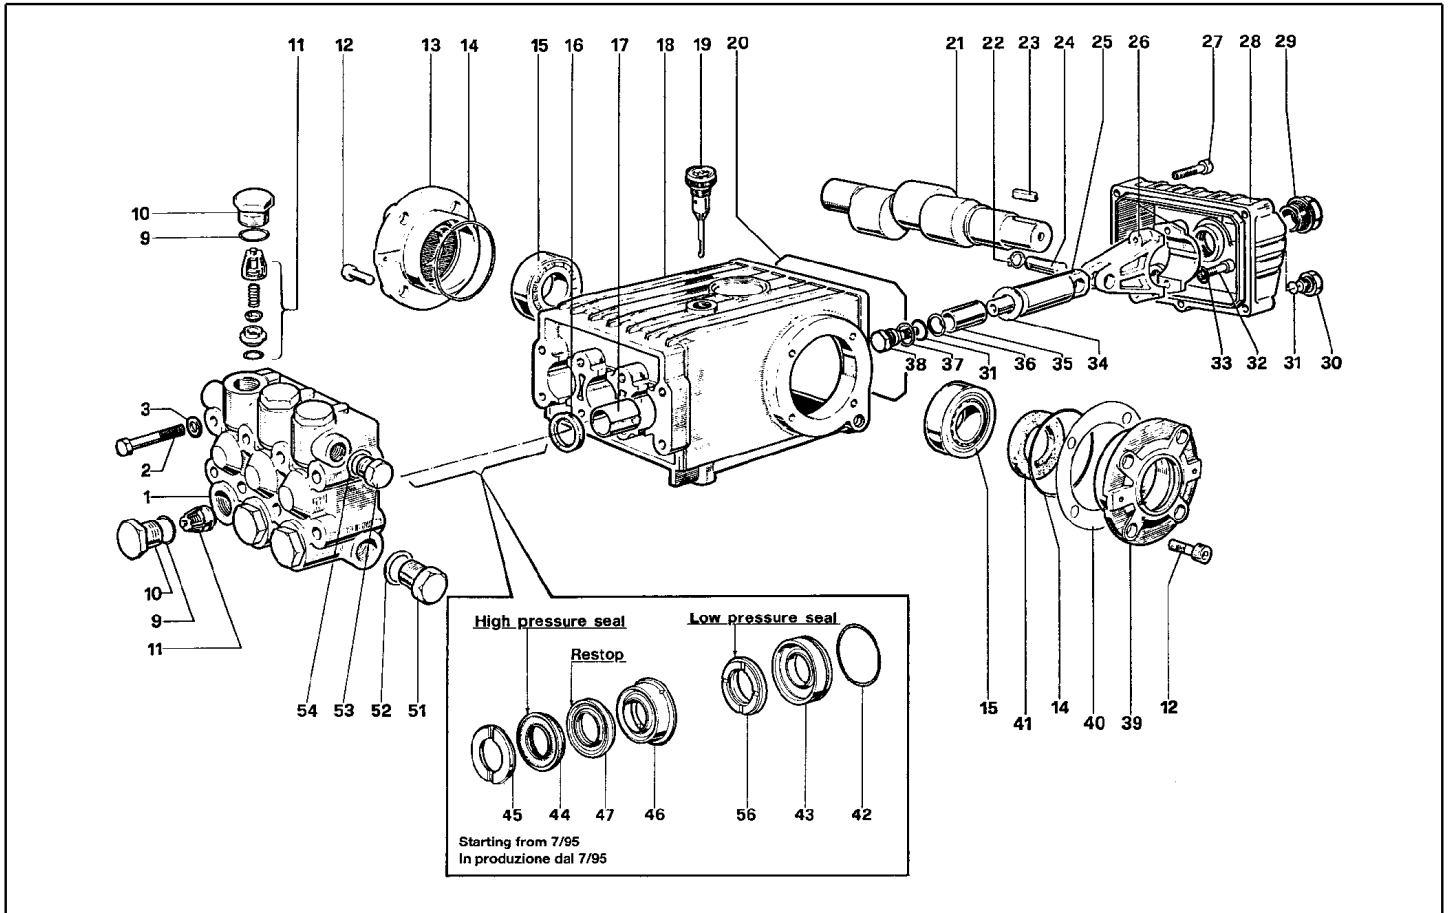

Ref. K	Part n.	Customer part n.	Description	Quantity	Validity		Price
					From	To	
0053	RCDS01090	00001090	CAP 3/8X13 M WW90	1,00			--
0054	VTRS01074	00001074	WASHER D.17,05X22,3 X1,5	1,00			--
0056	S GUVR34585	00034585	PACKING W 151 L.P.	3,00			--