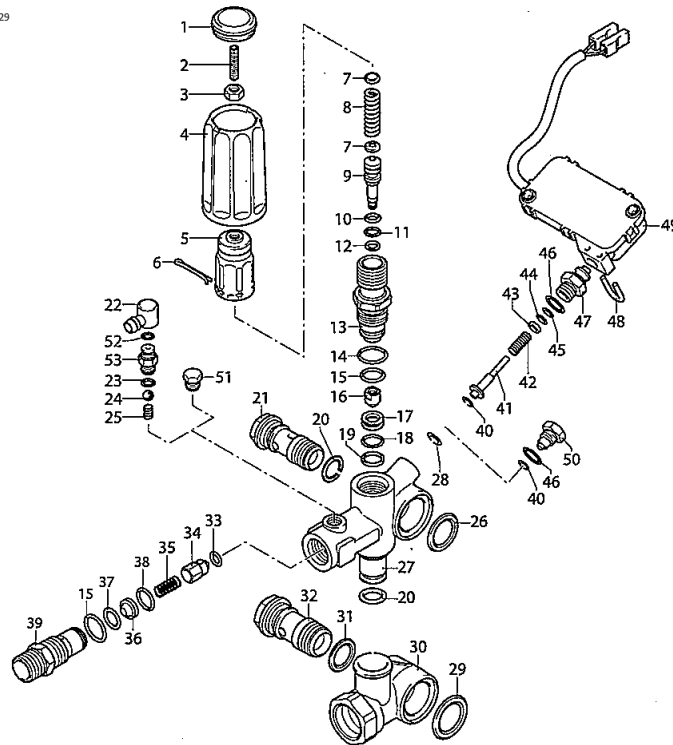

VRZ TSS + ID

KIT F = pos. 10 11 14 15 18 19 20 23 28 29
31 33 37 38 40 44 45 46

UN_00_4104-FR

Ref. Part n.	Cust. part n.	Description	Reference	Price
KTRI40394		KIT P 14-43234 VRZ.Evo	0028 0040 0041	--
F KTRI40293		KIT P SET O-RING VALVOLA VRZ	0010 0011 0014 0015 0018 0019 0020 0023 0028 0029 0031 0033 0037 0038 0040 0044 0045 0046	--