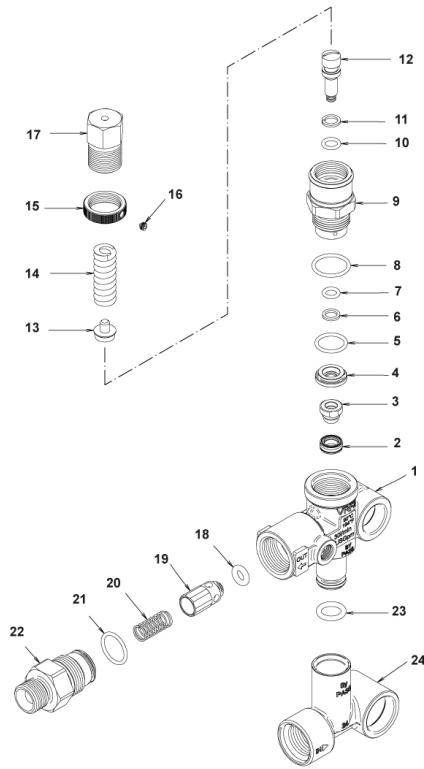

Ref. K	Part n.	Part n. 2	Description	Quantity	Validity		Price
					From	To	
0001	PVVR40375		VALVE BODY VRF2 +G1/8 F	1,00			--
0002	S	PVVR40363	VALVE SEAT MV124 +OR	1,00			--
0003	S	PVVR40364	COUPLING MV124	1,00			--
0004	S	PVVR40365	SPACER MV124	1,00			--
0005	S	GUGO12322	O-RING D. 14 X 1.78 NBR 90SH	1,00			--
0006	S	GUVR40072	ANTI-EXTR.RING D. 6.5X 9.4	1,00			--
0007	S	GUGO83861	O-RING D. 6.07 X 1.78 NBR 90SH	1,00			--
0008	S	GUGO24913	O-RING D. 17.17 X 1.78 NBR 90SH	1,00			--
0009	S	PVVR40366	CONNECTOR VRF2 D.10	1,00			--
0010	S	GUGO03500	O-RING D. 6.75 X 1.78 NBR 70SH	1,00			--
0011	S	GUVR40073	ANTI-EXTR.RING D. 7.1X10 X1.2 TBT	1,00			--
0012	S	PVVR40367	SMALL PISTON D.10 VRF2	1,00			--
0013	S	PVVR40368	SPRING PLATE MV124 25B	1,00			--
0014	S	MLML40027	SPRING D. 3.0/6.0 X38.85	1,00			--
0015	S	PVVR40369	RING NUT MV167.09	1,00			--
0016	S	VTVT89696	SCREW EI-ST 4X 4 UNI5927 ZC	1,00			--
0017	S	PVVR40370	CAP VRF2 M18X1	1,00			--
0018	S	GUGO46053	O-RING D. 6 X 3 NBR 90SH	1,00			--
0019	S	PVVR40349	COUPLING VRT3	1,00			--
0020	S	MLML40026	SPRING VRT3	1,00			--
0021	S	GUGO12321	O-RING D. 15.6 X 1.78 NBR 90SH	1,00			--
0022	S	PVVR40525	CONNECTOR VRT3 G 3/8M	1,00			--
0023	S	GUGO11225	O-RING D. 10.78 X 2.62 NBR 70SH	1,00			--
0024	S	PVVR40373	CONNECTOR VRF2.24	1,00			--

Ref. K	Part n.	Part n. 2	Description	Quantity	Validity		Price
					From	To	
0001	PVVR45296	00045296	COUPLING G 1/4M -M22 M +PR.PLS	1,00			--
0002	MPVR45214	00045214	PROTECTION TB.1/4 MTM	1,00			--
0003	RCGR45737	00045737	TAP 1/8 F LD MTM	1,00			--
0004	LCPR45740	00045740	TUBE 1/8 L=660 INOX MTM	2,00			--
0005	MPVR45001	00045001	SHELL LD MTM	1,00			--
0006	RCVR45741	00045741	NOZZLE HOLDER 1/4-1/8 F MTM	2,00			--
0007	PVVR43810	00043810	PROTECTION L.D. MTM	1,00			--