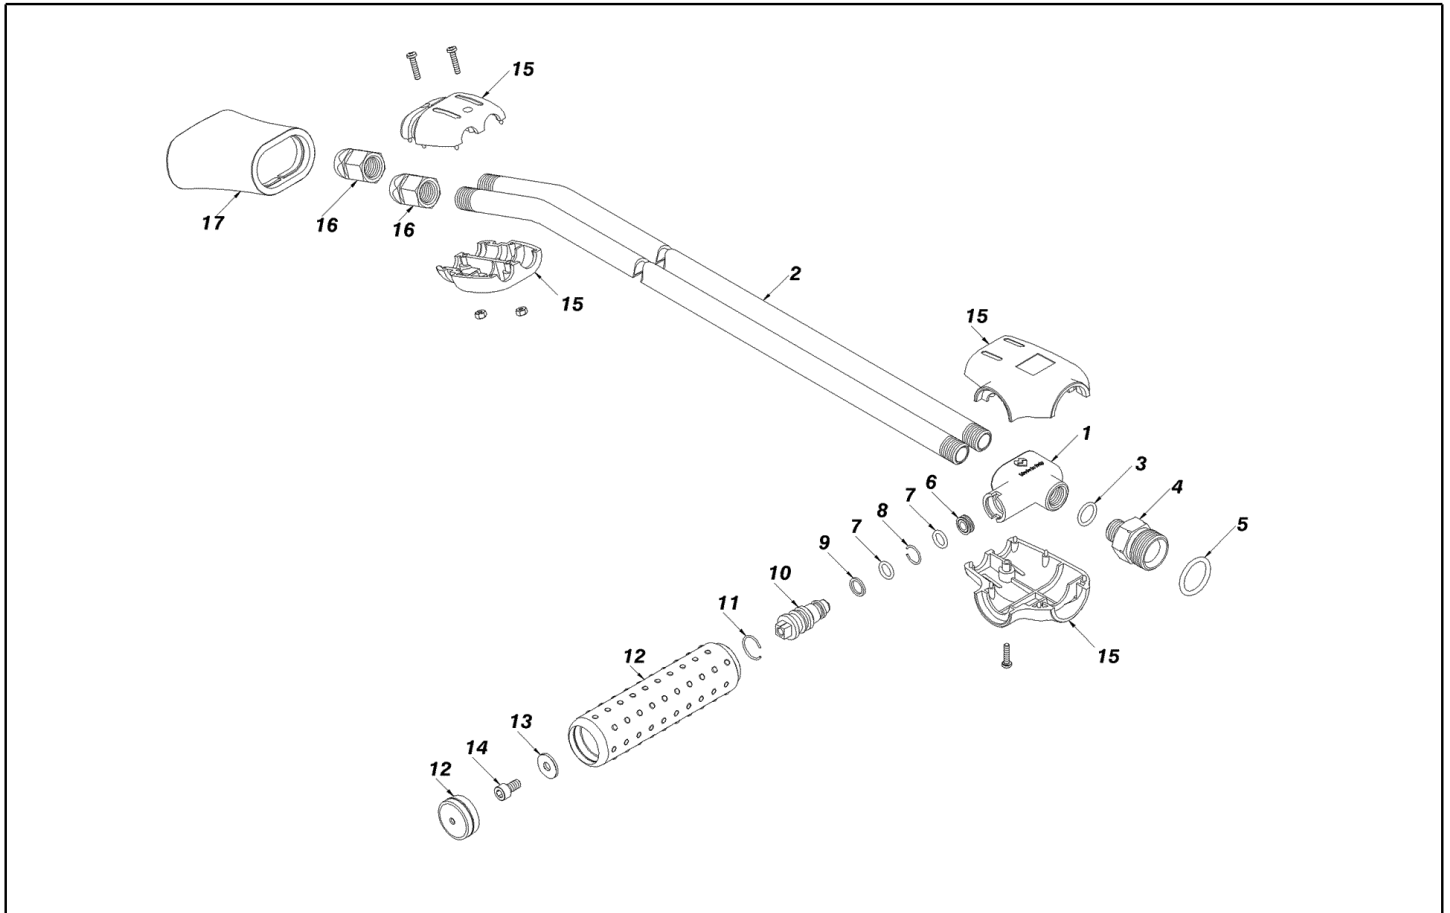

Ref. K	Part n.	Part n. 2	Description	Quantity	Validity		Price
					From	To	
0001	RCGR40000		TAP BODY L.DOP. 1/4" MV INX	1,00			--
0002	LCPR40000		TUBE 1/4 L=700 CROM.	2,00		30/11/2009	--
0002	LCPR40107		TUBE 1/4 L=700 INX.	2,00	01/12/2009		--
0003	GUGO19194	00019194	O-RING D. 11.11 X 1.78 NBR 70SH	1,00		30/09/2010	--
0003	VTRS04931	00004931	WASHER COPPER D.13X19X1.5	1,00	01/10/2010		--
0004	RCIN46781	00046781	MALE COUPLING MV 1/4 -M 22 M	1,00			--
0005	GUGO01056	00001056	O-RING D. 18.72 X 2.62 NBR 70SH	1,00			--
0006	PVVR40019		BUSHING MV LD	1,00			--
0007	GUGO06988	00006988	O-RING D. 7.66 X 1.78 NBR 70SH	2,00			--
0008	PVVR40020		CIRCLIP LD MV D. 8	1,00			--
0009	GUGO40002		ANTI-EXTR.RING D. 8 NBR	1,00			--
0010	PVVR40021		REGULAT. SCREW LD MV INX	1,00			--
0011	PVVR46783	00046783	CIRCLIP LD MV	1,00			--
0012	PVVR46784	00046784	KNOB LD MV +CAP	1,00			--
0013	VTRS15958	00015958	WASHER UNI 6592 5X15X1,5 ZB	1,00			--
0014	VTVT17639	00017639	SCREW TCEI M 5X10 UNI 5931	1,00			--
0015	MPVR46786	00046786	PROTECTION LD/TB MV	1,00			--
0016	RCVR46787	00046787	NOZZLE HOLDER 1/4-1/4 F MV	12,00			--
0017	PVVR46788	00046788	PROTECTION LD MV	1,00			--