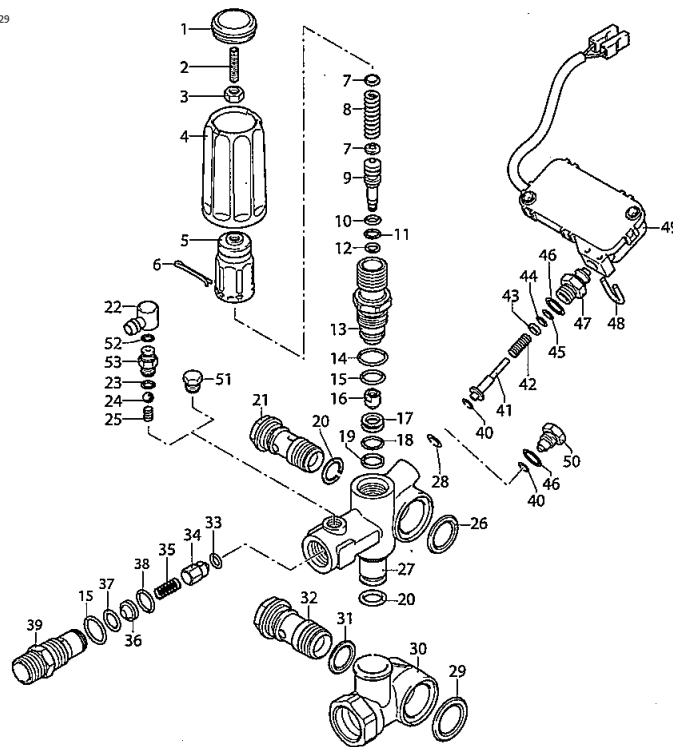

VRZ TSS + ID

KIT F = pos. 10 11 14 15 18 19 20 23 28 29
31 33 37 38 40 44 45 46

UN_00_4104-FR

Ref. K	Part n.	Part n. 2	Description	Quantity	Validity		Price
					From	To	
0051	RCDS19214	00019214	CAP 1/8 M	1,00			--