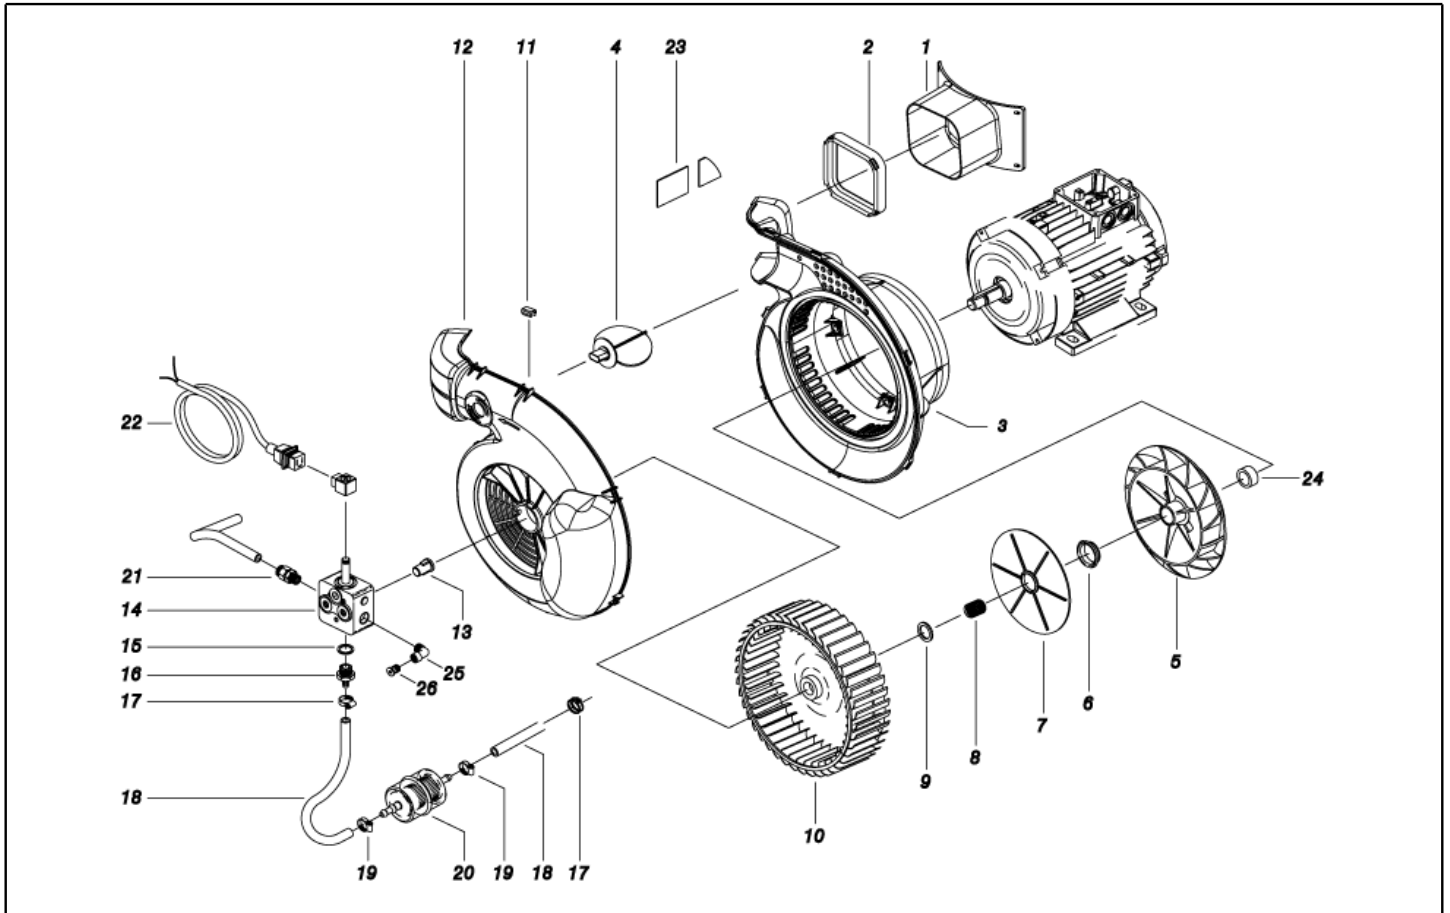

Ref. K	Part n.	Part n. 2	Description	Quantity	Validity		Price
					From	To	
0001	MPVR88426		CONVEYOR P176 PA6 BK.	1,00	01/11/2014		--
0002	GUGO88425		GASKET P245 EPDM	1,00			--
0003	MPVR45488	00045488	SCROLL BODY P176 PP	1,00			--
0004	MPVR45445	00045445	BUTTERFLY VALVE P176 PP	1,00			--
0005	VEVR45443	00045443	MOTOR FAN P176 H 100	1,00			--
0006	LAFN45783	00045783	BUSHING D. 30 P176	1,00			--
0007	MPVR45444	00045444	SEPARATOR P176 ABS	1,00			--
0008	VTVR45002	00045002	BUSHING D. 17-19X19 CPS.	1,00			--
0009	VTAE33647	00033647	CIRCLIP D. 19 UNI 7435	1,00			--
0010	VEVR88781		IMPELLER P176 D.240 43P. 2V. PA6	1,00			--
0011	VTVR20127	00020127	CLIP KSM	8,00			--
0012	MPVR45489	00045489	VENTILATOR COV. P176 ABS	1,00			--
0013	FGGT36513	00036513	JOINT HP 0.25 AACO	1,00			--
0014	PPGS40004		FUEL PUMP DNF BFA 01R5L1	1,00			--
0015	VTRS04931	00004931	WASHER COPPER D.13X19X1.5	1,00			--
0016	RCDS00626	00000626	HOSE FITTING 1/4 M D. 5- 7	1,00			--
0017	FSVR00427	00000427	CLAMP D. 12 CLIC 66-110	2,00	01/01/2017		--
0018	TBCO06945	00006945	L.P. HOSE D. 6-12 10BAR C.PRESS	0,32			--
0018	TBCO06945	00006945	L.P. HOSE D. 6-12 10BAR C.PRESS	0,17			--
0019	FSVR11197	00011197	CLAMP D.12.9-13.6	2,00			--
0020	FTCO10912	00010912	FILTER FB 13/T NYL.	1,00			--
0021	RCVR14014	00014014	BI-CONE CONNEX. DTT 1/8" M B1 D. 2/ 4 NIK	1,00			--
0022	MECB43707	00043707	CABLE DNF L=1300	1,00	01/02/2018		--
0022	MECB46130	00046130	CABLE DLT L=1100	1,00		31/01/2018	--
0025	RCVR34780	00034780	ELBOW 1/8" M/F A10	1,00	01/03/2015		--
0026	RCVR89230		CAP G 1/8 M C/O-RING.	1,00	01/03/2015		--