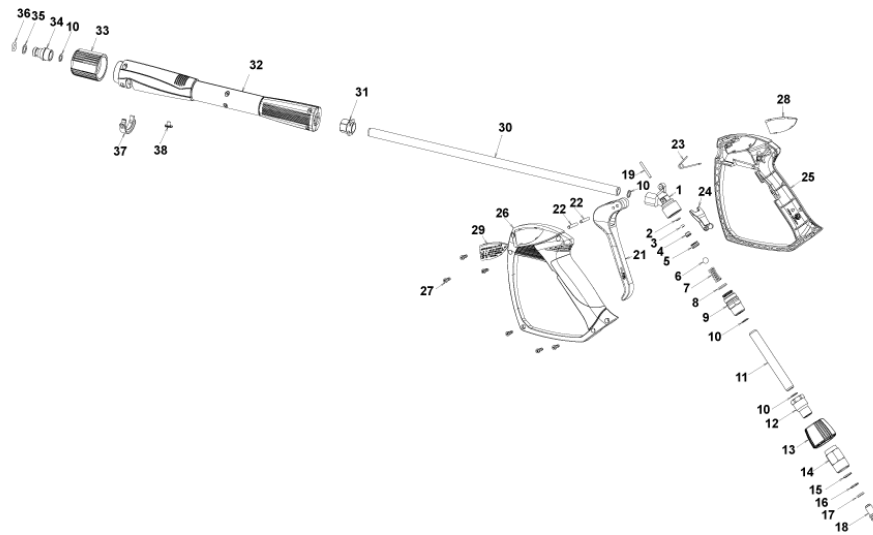

Ref. K	Part n.	Part n. 2	Description	Quantity	Validity		Price
					From	To	
0001	PVVR40381		GUN BODY G 5100 G1/4F	1,00			--
0002	S	GUVR40074	ANTI-EXTR.RING D. 3 X 7.4X1.3	1,00			--
0003	S	GUGO21835	00021835	O-RING D. 2.84 X 2.62 VIT. 80SH	1,00		--
0004	PVVR40382		PISTON GUIDE G 5100	1,00			--
0005	S	PVVR40112	BALL SEAT G 5000	1,00			--
0006	S	SFVR27026	00027026	BALL D.11/32" INX	1,00		--
0007	MLML40016		SPRING D. 9.4 x21.5x1.6 G5000	1,00			--
0008	GUGO12322	00012322	O-RING D. 14 X 1.78 NBR 90SH	1,00			--
0009	PVVR40383		CONNECTOR COLL.G5100 1/4F	1,00			--
0010	VTRS40017		WASHER D. 8.2X11,4X1.00	4,00			--
0011	PVVR40384		TUBE G 1/4" L.105	1,00			--
0012	RCIN40022		CONNECTOR SWIV G5100 1/4F	1,00			--
0013	MPVR40486		RING NUT G 5100 SW. GR.	1,00			--
0014	RCIN40021		JOINT SWIV 5100 M22	1,00			--
0015	S	GUVR40075	ANTI-EXTR.RING D. 10 X14X1.5	1,00			--
0016	S	GUVR40076	ANTI-EXTR.RING D. 11.2X14X1.2	1,00			--
0017	S	GUGO15295	00015295	O-RING D. 10.82 X 1.78 VIT 75SH	1,00		--
0018	PVVR40386		SCREW SW. G 5100	1,00			--
0019	PVVR40387		SMALL PISTON G 5100	1,00			--
0021	MPVR40487		TRIGGER G 5100-SW	1,00			--
0022	VTVR40047		PLUG D. 4X29	2,00			--
0023	MLML40029		SPRING G 5100	1,00			--
0024	MPVR40488		SAFETY-DEVICE G 5100-SW	1,00			--
0025	MPVR40489		SHELL G 5100-SW DX	1,00			--
0026	MPVR40490		SHELL G 5100-SW SX	1,00			--
0027	VTVT40043		SCREW AF 4X 14 HILO ZN.N	6,00			--
0028	MPVR40491		PLATE G 5100 GR.DX	1,00			--
0029	MPVR40492		PLATE G 5100 GR.SX	1,00			--
0030	LCPR40086		TUBE 1/4 L=420 ZC. 0°	1,00			--
0031	MPVR40493		CONNECTOR G 5100-SW	1,00			--
0032	MPVR40494		PROTECTION P 420 C/AN.	1,00			--
0033	PVVR40119		CONNECTION M22X1.5 IRV G5000	1,00			--
0034	RCIN40009		GUDGEON G 1/4 F IRV G5000	1,00			--
0035	GUVR40034		ANTI-EXTR.RING D. 10 X14	1,00			--
0036	GUGO01946	00001946	O-RING D. 9.13 X 2.62 VIT 70SH	1,00			--
0037	MPVR40495		CAP G 5100 REM.	1,00			--
0038	MPVR40198		CAP G 5000	1,00			--