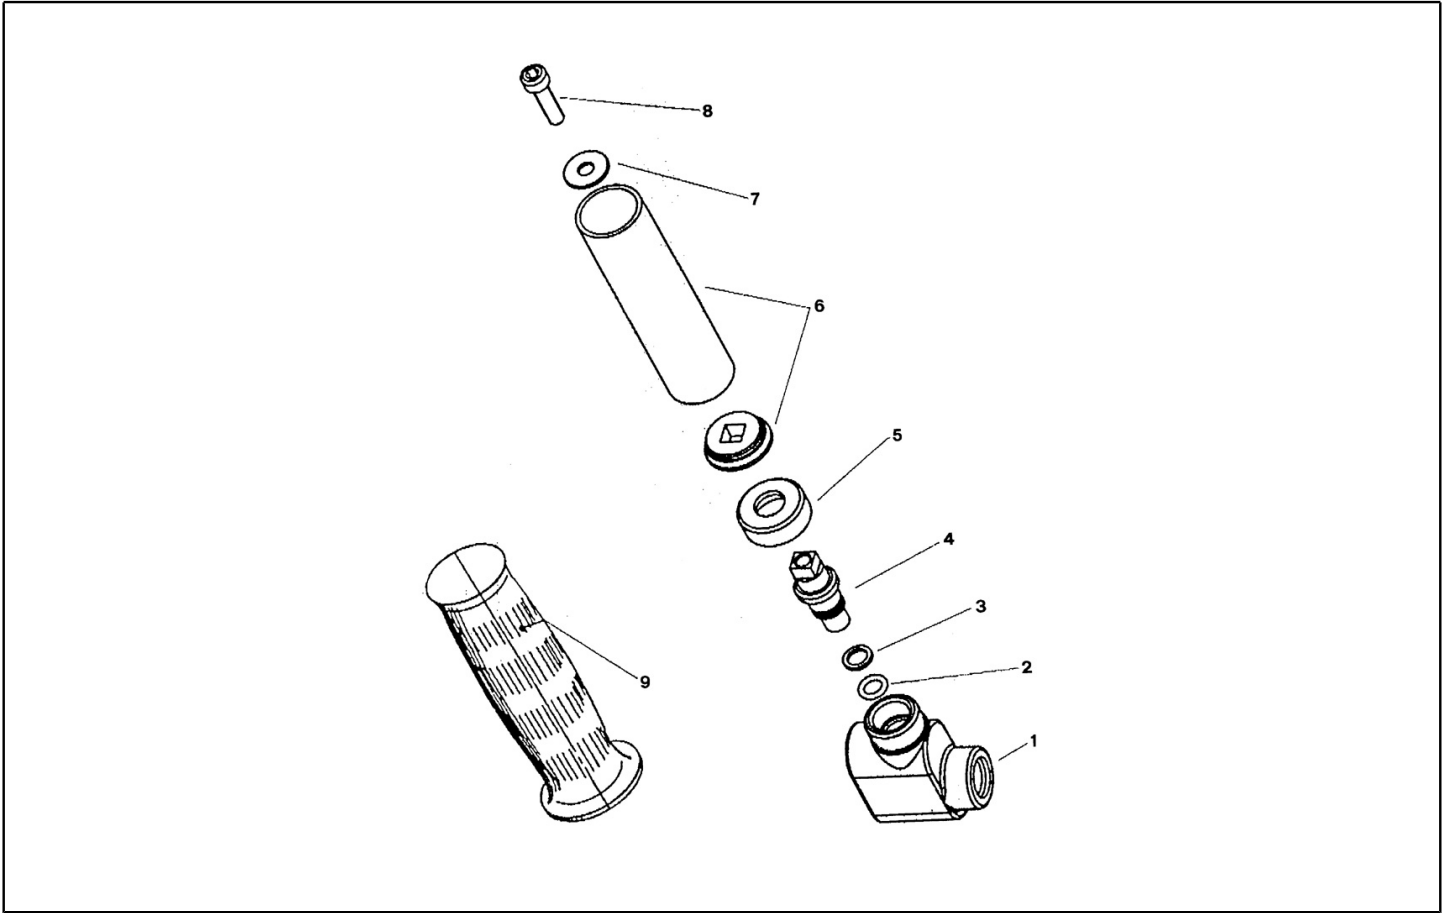

Ref. K	Part n.	Part n. 2	Description	Quantity	Validity		Price
					From	To	
0001	RCGR41556	00041556	TAP BODY L.DOP. 1/8" MTM	1,00		08/03/2010	--
0001	PVVR40132		VALVE BODY L.DP 1/4F-1/8FF CP.	1,00	09/03/2010		--
0002	GUGO10330	00010330	O-RING D. 6.07 X 1.78 VIT 70SH	1,00		08/03/2010	--
0003	GUVR41551	00041551	ANTI-EXTR.RING SR 010	1,00		08/03/2010	--
0004	PVVR41553	00041553	SMALL PISTON L.DP. MTM	1,00		08/03/2010	--
0005	PVVR41555	00041555	RING NUT L.DOP. MTM	1,00		08/03/2010	--
0006	LAFN41552	00041552	PIPE D. 22 MTM	1,00			--
0007	VTRS15958	00015958	WASHER UNI 6592 5X15X1,5 ZB	1,00			--
0008	VTVT17639	00017639	SCREW TCEI M 5X10 UNI 5931	1,00			--
0009	MPVR41554	00041554	KNOB D. 22 MTM	1,00			--