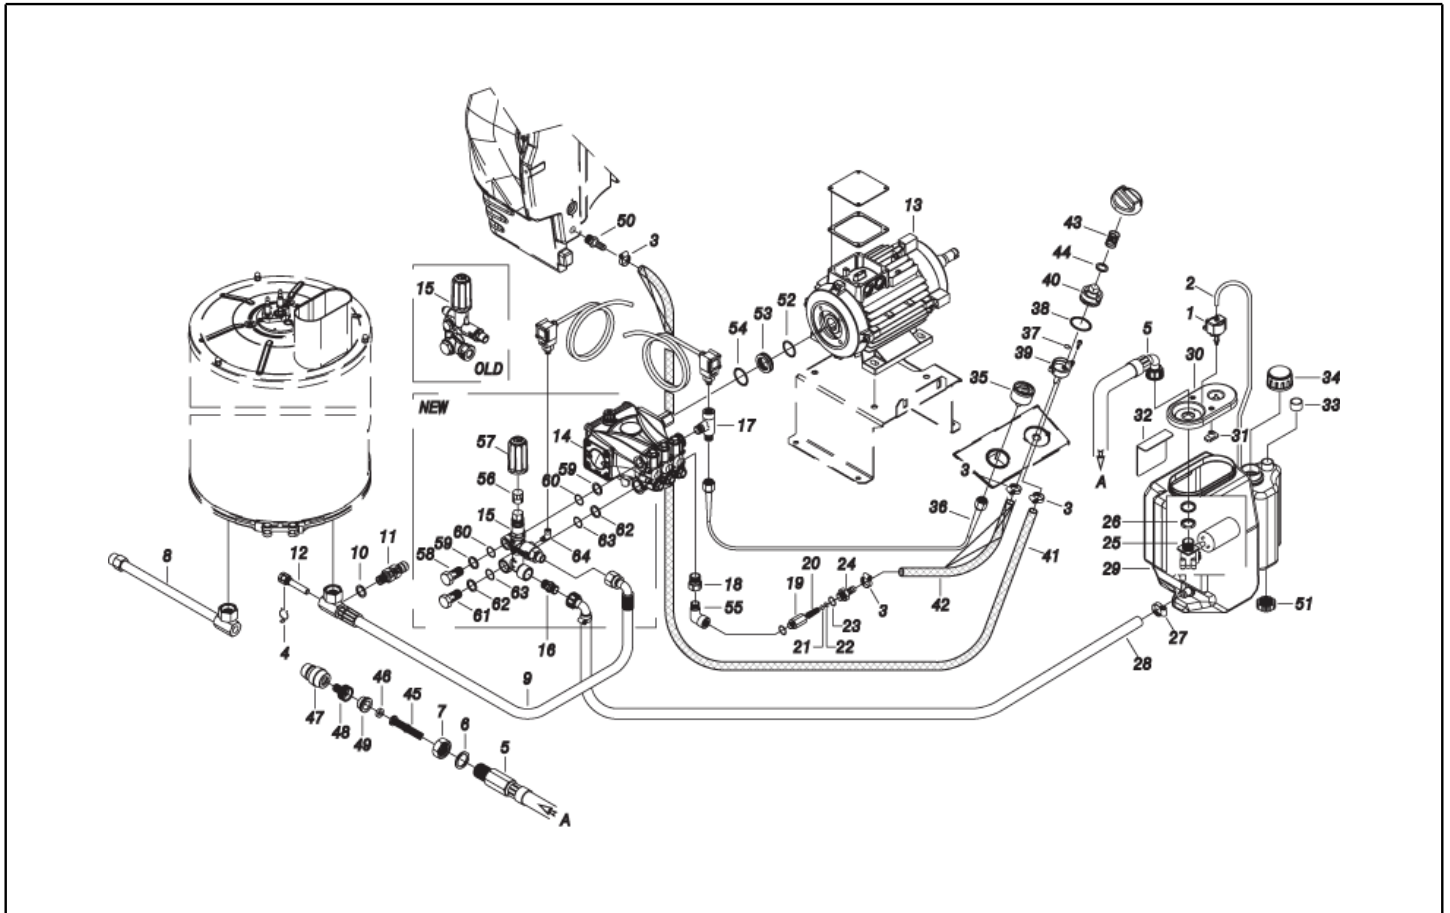

Ref. K	Part n.	Part n. 2	Description	Quantity	Validity		Price
					From	To	
0032	LCPR89117		DOUBLE EXTENS. PD 70 M22 M -1/4F INX MV	1,00	10/11/2016		--
0033	UGLN49986	00049986	NOZZLE LECH 1/4 1504	2,00			--
0034	IPPR40010		GRIP G 5100+P.330 +M22 SW.M V	1,00		29/02/2016	--
0034	IPPR40020		GRIP G 6000+P.330 +M22 SW.M V	1,00	01/03/2016	14/06/2018	--
0034	IPPR40025		GRIP G 6000+P.330 +M22 SW.M 2V	1,00	15/06/2018		--
0035	TBAP44379	00044379	H.P. HOSE R1 MT 20 5/16" C/2 IRV ZC	1,00			--
0036	ETET40555		LABEL PW-H35 ELETT.	1,00			--
0037	ETET40556		LABEL PW-H35 IDR.	1,00			--
0038	GUGO11489	00011489	GASKET D.22X1,5	2,00			--
0039	MPVR20187	00020187	RING NUT M 39 X 3	2,00			--
0040	VTVT14480	00014480	SCREW TE M 8X80 ZINC. UNI	1,00	01/10/2015		--
0041	MLML11917	00011917	SPRING D. 14.5 X24 X2.2	1,00	01/10/2015		--
0042	MPVR28178	00028178	CONTROL LEVER MTH PL.	1,00		30/09/2015	--
0042	MPVR40751		TRIGGER H28/4W	1,00	01/10/2015		--
0043	LAFN40560		BRACKET PW-H35/4W BK.	1,00		30/09/2015	--
0043	LAFN40762		BRACKET PW-H50/4W BK.	1,00	01/10/2015		--
0044	VTDD00492	00000492	NUT M 8 ZINC	1,00	01/10/2015		--
0045	LAFN40609		FOOT PW-H35/4W	1,00			--
0046	ABGO02389	00002389	VIBRATION DAMP. 25X20- 2M6X19 -60+5SH	2,00	15/10/2015		--
0047	LAFN40921		PLATE PW-H35 D.14 ZC.	1,00	01/03/2017		--
0049	RTRT40005		WHEEL D.260-D.25 RT-HI	2,00		30/09/2015	--
0049	RTRT40043		WHEEL D.250-D.25X 65 RES BK/GRN	2,00	01/10/2015		--
0058	LCPR40103		EXTENSION P 70 - TURBO TPR255 040	1,00			--
0059	LCTE40014		HEAD TPR255 1/4F 040	1,00			--
0060	MPVR28554	00028554	CABLE FASTNER ELT	2,00	04/02/2015		--
0060	VTVT13234	00013234	SCREW TCB-TC 3.5X19 NIK	4,00	04/02/2015		--