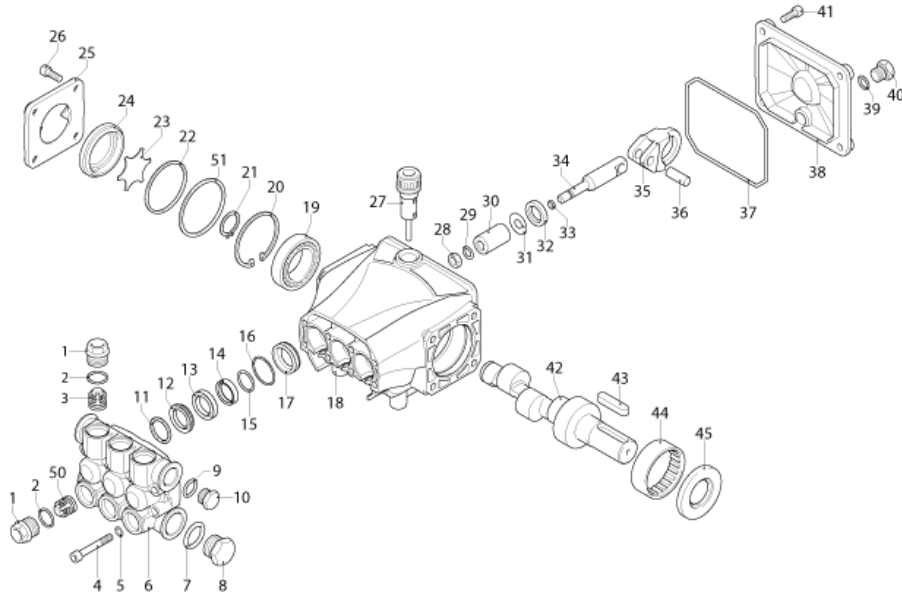

Ref. K	Part n.	Part n. 2	Description	Quantity	Validity		Price
					From	To	
0001	PVVR40120		CAP AR RC	6,00			--
0002	GUGO03505	00003505	O-RING D. 15.6 X 1.78 NBR 70SH	6,00			--
0003	S VVAM40002		VALVE UNIT RC	6,00		31/07/2012	--
0003	S VVAM40002		VALVE UNIT RC	3,00	01/08/2012		--
0004	VTVT06236	00006236	SCREW TCCE UNI 5931 6X40 ZB	8,00			--
0005	VTRS01077	00001077	WASHER D. 6.4X10X0,7	8,00			--
0006	MFVR40019		HEAD AR RC OT.	1,00			--
0007	GUGO19245	00019245	O-RING D. 17.5 X 2 NBR 70SH	1,00			--
0008	PVVR40121		CAP 1/2 M RC	1,00			--
0009	GUGO09720	00009720	O-RING D. 14 X 1.78 NBR 70SH	1,00			--
0010	PVVR40099		CAP 3/8 M HRM	1,00			--
0011	S PVVR40122		HEAD RING D. 18 RC	3,00			--
0012	S GUVR40035		PACKING D. 18 RC H.P.	3,00			--
0013	PVVR40123		INTERMED. RING D. 18 RC	3,00			--
0014	S GUVR40036		PACKING D. 18 RC L.P.	3,00			--
0015	S GUVR40037		ANTI-EXTR.RING D.21	3,00			--
0016	S GUGO19290	00019290	O-RING D. 23.52 X 1.78 NBR 70SH	3,00		31/03/2014	--
0016	S GUGO08182	00008182	O-RING D. 21.91 X 1.78 NBR 70SH	3,00	01/04/2014		--
0017	PVVR40124		PACKING RETAIN. D. 18 RC	3,00			--
0018	MFVR40020		PUMP CRANKCASE AR RC	1,00		31/03/2014	--
0018	MFVR40027		PUMP CRANKCASE AR RCS	1,00	01/04/2014		--
0019	CUVR28336	00028336	BALL BEARING 6304	1,00			--
0020	VTAE09661	00009661	CIRCLIP D. 52 UNI 7437	1,00			--
0021	VTAE06193	00006193	CIRCLIP D. 20 UNI 7435	1,00			--
0022	GUGO02561	00002561	O-RING D. 47.3 X 2.62 NBR 70SH	1,00			--
0023	PVVR40125		DISC RC	1,00			--
0024	PVVR40126		OIL INDICATOR RC	1,00			--
0025	MFVR40021		CRANKASE COVER AR RC LT.	1,00			--
0026	VTVT01531	00001531	SCREW TE 6X 16 UNI 5739	4,00			--
0027	PVVR19231	00019231	OIL CAP XTS	1,00		31/03/2014	--
0027	PVVR40436		OIL CAP RC	1,00	01/04/2014		--
0028	VTDD00483	00000483	NUT M 8 ZIN UNI 5588	3,00			--
0029	VTRS19394	00019394	WASHER D. 8X13X0,5	8,00			--
0030	S PIVR40005		PISTON D.18X30 RC	3,00			--
0031	PVVR19233	00019233	DISC XTS	3,00			--
0032	S GUGO09690	00009690	OIL SEAL 15X 24X 5 NBR70	3,00			--
0033	GUGO08071	00008071	O-RING D. 4.48 X 1.78 NBR 70SH	3,00			--
0034	PVVR40127		PISTON GUIDE RC	3,00			--
0035	BLVR40001		CONNECTING ROD RC	3,00			--
0036	PVVR40128		GUDGEON D. 9X23 RC	3,00			--
0037	GUGO18695	00018695	O-RING D. 101.27 X 2.62 NBR 70SH	1,00			--
0038	MFVR40022		CRANKASE COVER AR RC	1,00			--
0039	GUGO01036	00001036	O-RING D. 10.82 X 1.78 NBR 70SH	1,00			--
0040	PVVR40129		CAP 1/4 M RC	1,00			--