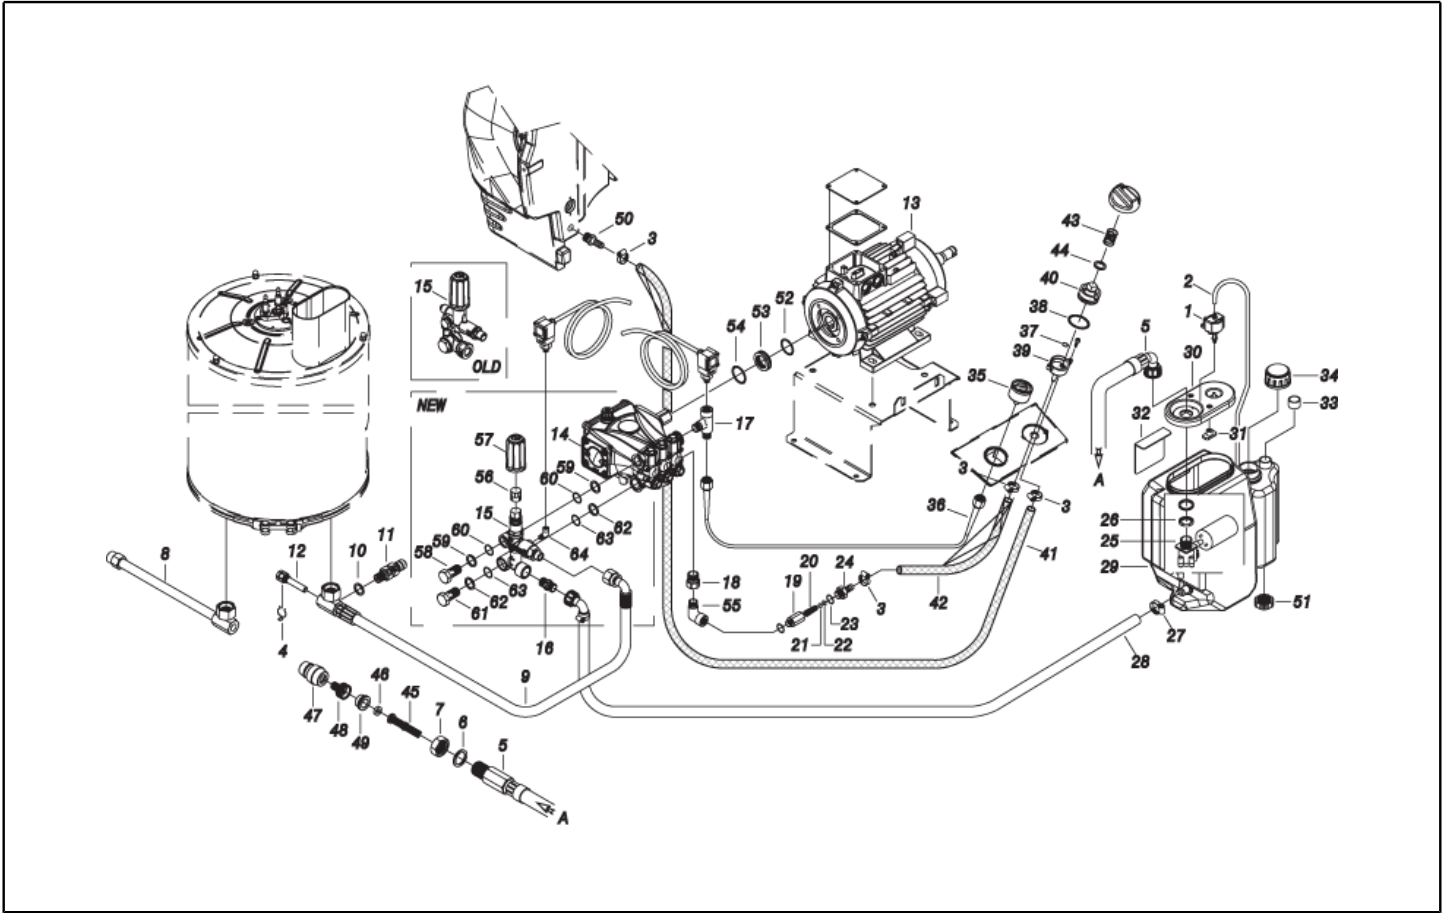

Ref. Part n.	Cust. part n.	Description	Reference	Price
KTRI40257		KIT P 13- 9 PW-H35/PM	0008 0008 0008 0008 0008	--