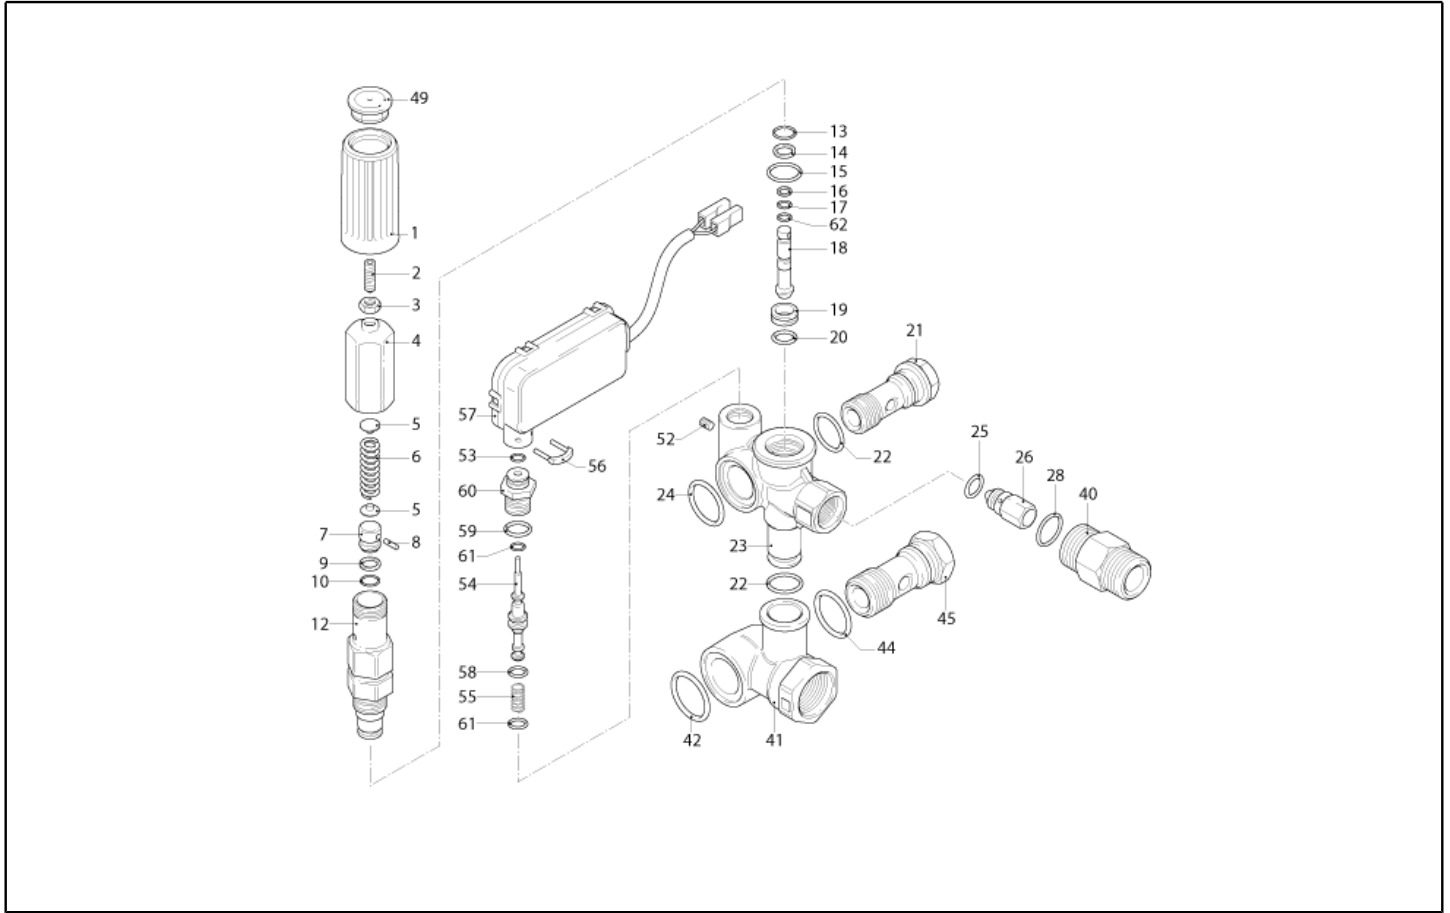

Ref. Part n.	Cust. part n.	Description	Reference	Price
KTRI40128		KIT P 14-101 M.MATIC 4/B CK.V.	0025 0026 0028	--
KTRI40127		KIT P 14-100 M.MATIC 4/B	0007 0008 0009 0010 0012 0013 0014 0015 0016 0017 0018 0019 0020 0062	--