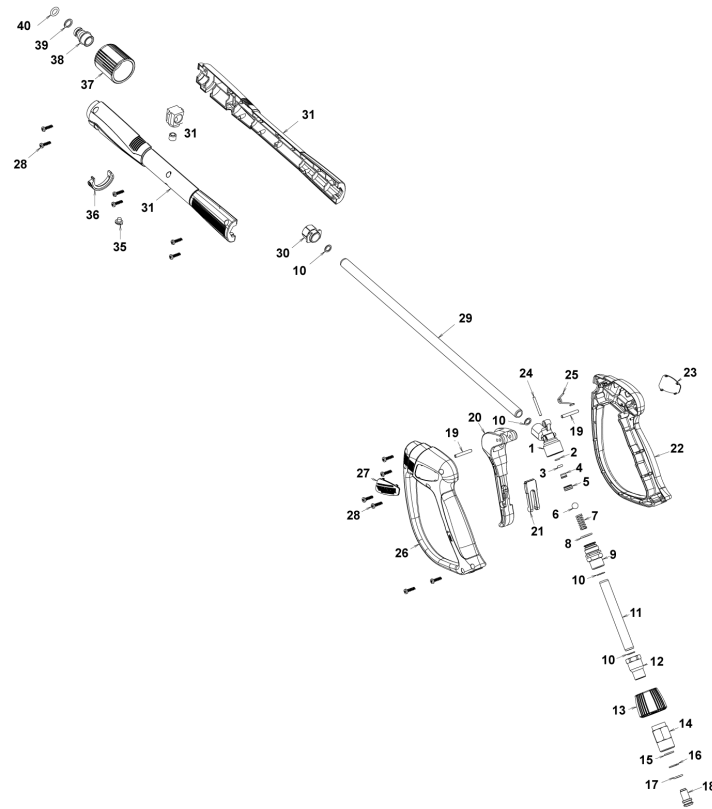

Ref. K	Part n.	Part n. 2	Description	Quantity	Validity		Price
					From	To	
0001	PVVR40381		GUN BODY G 5100 G1/4F	1,00			--
0002	S GUVR40074		ANTI-EXTR.RING D. 3 X 7.4X1.3	1,00			--
0003	S GUGO21835	00021835	O-RING D. 2.84 X 2.62 VIT. 80SH	1,00			--
0004	PVVR40382		PISTON GUIDE G 5100	1,00			--
0005	S PVVR40563		BALL SEAT AL36 G6000 + OR	1,00			--
0006	S SFVR40004		BALL D. 5/16" ALL.GR16	1,00			--
0007	MLML40047		SPRING D. 9.4 x23.5x1.6 G6000	1,00			--
0008	GUGO12322	00012322	O-RING D. 14 X 1.78 NBR 90SH	1,00			--
0009	PVVR40383		CONNECTOR COLL.G5100 1/4F	1,00			--
0010	VTRS40017		WASHER D. 8.2X11,4X1.00	4,00			--
0011	PVVR40384		TUBE G 1/4" L.105	1,00			--
0012	RCIN40022		CONNECTOR SWIV G5100 1/4F	1,00			--
0013	MPVR40967		RING NUT G 6000 SW. GR.	1,00			--
0014	RCIN40021		JOINT SWIV 5100 M22	1,00			--
0015	S GUVR40075		ANTI-EXTR.RING D. 10 X14X1.5	1,00			--
0016	S GUVR40076		ANTI-EXTR.RING D. 11.2X14X1.2	1,00			--
0017	S GUGO15295	00015295	O-RING D. 10.82 X 1.78 VIT 75SH	1,00			--
0018	PVVR40386		SCREW SW. G 5100	1,00			--
0019	VTVR40047		PLUG D. 4X29	2,00			--
0020	MPVR40820		TRIGGER G 6000-SW	1,00			--
0021	MPVR40821		SAFETY-DEVICE G 6000-SW	1,00			--
0022	MPVR40822		SHELL G 6000-SW DX	1,00			--
0023	MPVR40968		PLATE G 6000/2 GR.DX	1,00			--
0024	PVVR40564		SMALL PISTON G 6000 AL36 SP.	1,00			--
0025	MLML40029		SPRING G 5100	1,00			--
0026	MPVR40824		SHELL G 6000-SW SX	1,00			--
0027	MPVR40825		PLATE G 6000 GR.SX	1,00			--
0028	VTVT40043		SCREW AF 4X 14 HILO ZN.N	12,00			--
0029	LCPR40181		TUBE 1/4 L=416 ZC. 0°	1,00			--
0030	MPVR40493		CONNECTOR G 5100-SW	1,00			--
0031	MPVR40494		PROTECTION P 420 C/AN.	1,00			--
0035	MPVR40198		CAP G 5000	1,00			--
0036	MPVR40495		CAP G 5100 REM.	1,00			--
0037	PVVR40119		CONNECTION M22X1,5 IRV G5000	1,00			--
0038	RCIN40048		GUDGEON G 1/4 F IRV G6000/2	1,00			--
0039	GUVR40034		ANTI-EXTR.RING D. 10 X14	1,00			--
0040	GUGO63555	00063555	O-RING D. 9.3 X 2,4 VIT 75SH	1,00			--