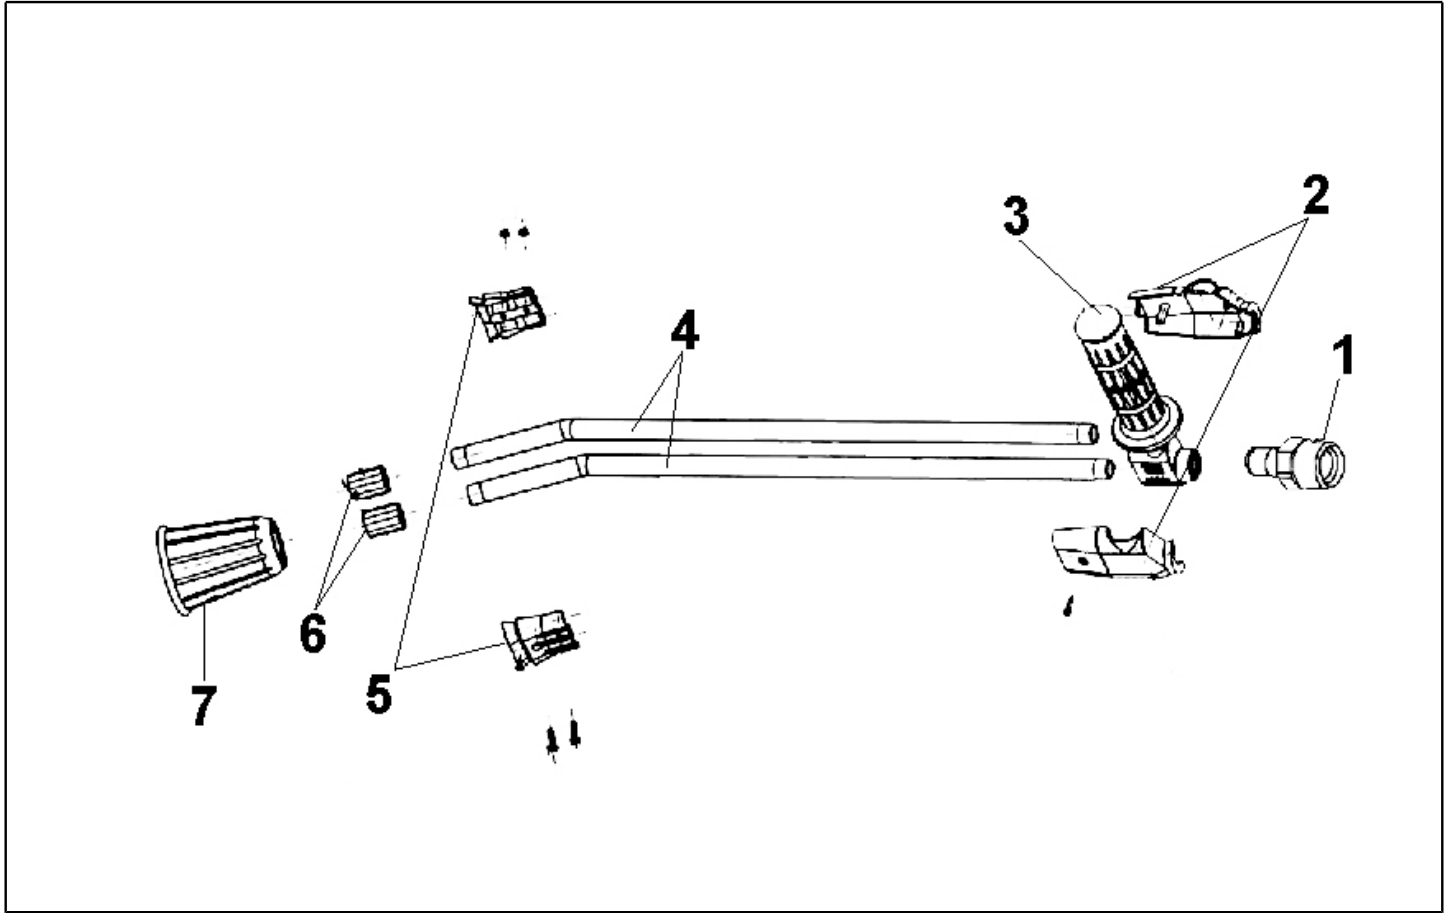

Ref. K	Part n.	Part n. 2	Description	Quantity	Validity		Price
					From	To	
0001	PVVR45296	00045296	COUPLING G 1/4M -M22 M +PR.PLS	1,00			--
0002	MPVR45214	00045214	PROTECTION TB.1/4 MTM	1,00			--
0003	RCGR45737	00045737	TAP 1/8 F LD MTM	1,00			--
0004	LCPR45740	00045740	TUBE 1/8 L=660 INOX MTM	2,00			--
0005	MPVR45001	00045001	SHELL LD MTM	1,00			--
0006	RCVR45741	00045741	NOZZLE HOLDER 1/4-1/8 F MTM	2,00			--
0007	PVVR43810	00043810	PROTECTION L.D. MTM	1,00			--