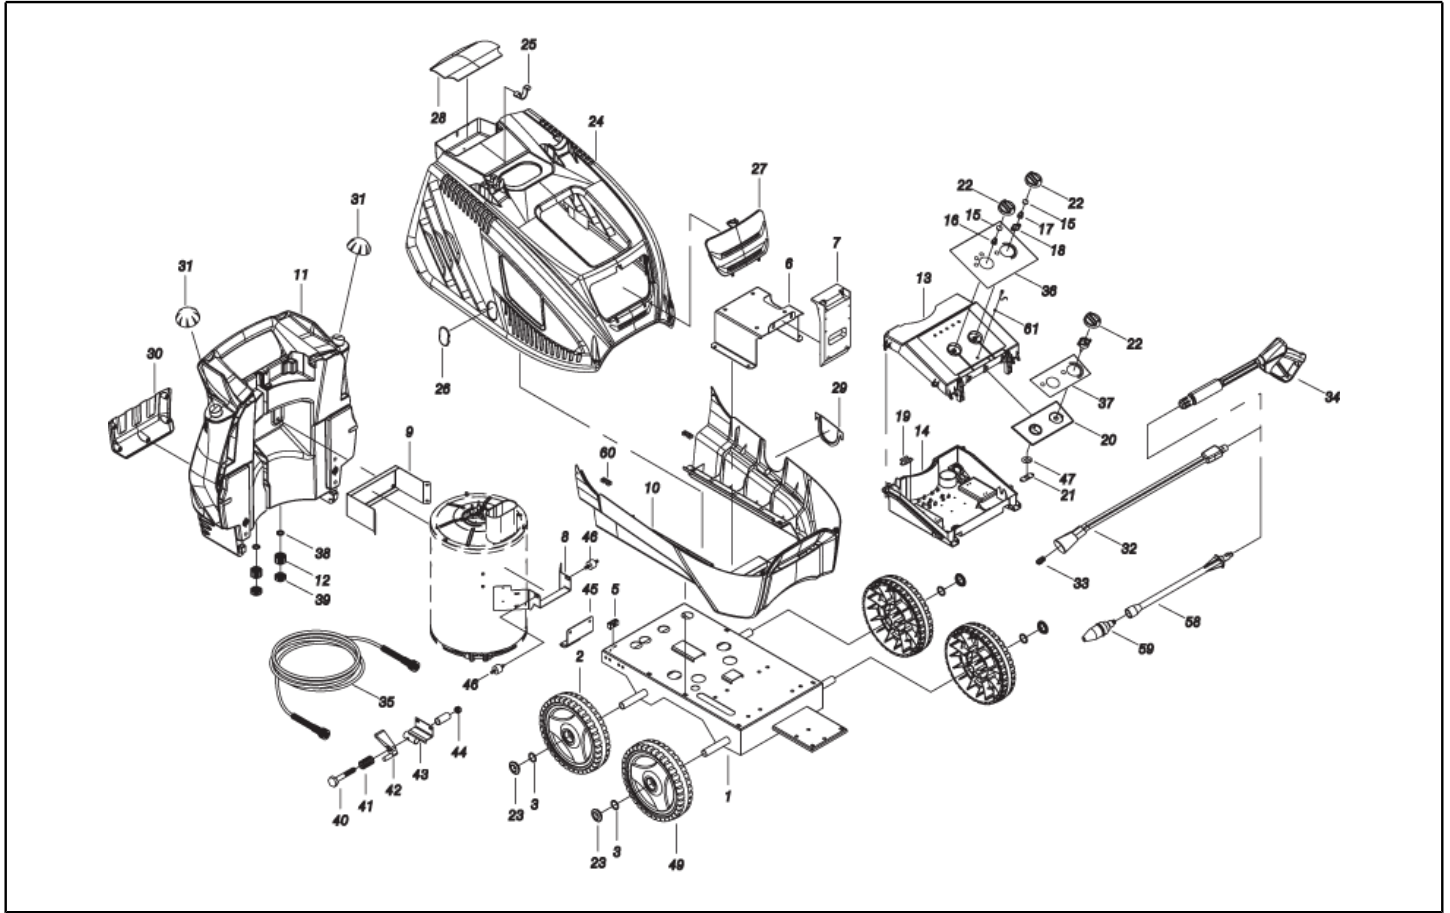

**IPC**

**Spare parts list**

Ref: IDAC40643

Model: H.P. CLEANER PW-H35/4S D1915P4T400/50I

Ref. K	Part n.	Part n. 2	Description	Quantity	Validity		Price
					From	To	
0001	LAFN40559		CHASSIS PW-H35/4W BK.	1,00		30/09/2015	--
0001	LAFN40760		CHASSIS PW-H50/4W BK.	1,00	01/10/2015		--
0002	RTRT40045		WHEEL D.300-D.25 FLY-IPC BK/GRN	2,00	01/10/2015		--
0002	RTRT45383	00045383	WHEEL D.305-D.25 RT-IPC	2,00		30/09/2015	--
0003	VTRS09813	00009813	WASHER D.25	4,00			--
0005	MEVR20906	00020906	CABLE CLAMP KSM	1,00			--
0006	LAFN40550		MOTOR SUPPORT PW-H35 6.0Hp ZC.	1,00			--
0007	MPVR33534	00033534	BOX SUPPORT MST PA 66	1,00			--
0008	LAFN40563		SUPPORT PW-H35 PM ZC.	1,00		14/10/2015	--
0008	LAFN40741		SUPPORT PW-H35 PM/AV ZC.	1,00	15/10/2015		--
0009	LAFN40571		BRACKET PW-H35 PM ZC	1,00		15/11/2015	--
0009	LAFN40835		BRACKET PW-H35 PM.2 ZC	1,00	16/11/2015		--
0010	MPVR40531		BLACK COVER PW-H35 INF.PP	1,00		31/07/2015	--
0010	MPVR40591		BLACK COVER PW-H35 INF.P2P-PM PP	1,00	01/08/2015		--
0011	MPVR40519		TANK PW-H35 PEHD BK.	1,00			--
0012	PVVR11806	00011806	DISCHARGE CAP FLL	2,00			--
0013	MPVR40540		BOX COVER PW-H35 ABS BK.	1,00			--
0014	MPVR40541		CONTROL BOX PW-H35 ABS BK.	1,00		09/04/2016	--
0014	MPVR40836		CONTROL BOX PW-H35 C/F.Fs.ABS BK.	1,00	10/04/2016		--
0015	GUGO25527	00025527	O-RING D. 14 X 3 NBR 70SH	2,00			--
0016	MPVR23482	00023482	SWITCH TANG TEC. TUV	1,00			--
0017	MPVR23484	00023484	TAIL PIECE THERM.KSM TUV	1,00			--
0018	MPVR41903	00041903	THICKNESS TERM.IM.PA66	1,00			--
0019	LAFN46067	00046067	SUPPORT L.60 P176	2,00			--
0020	MPVR40542		ANT. PANEL PW-H35 ABS BK.	1,00			--
0021	LAFN40561		JUNCTION BOARD PW-H35 ZC.	1,00		28/02/2017	--
0021	LAFN40922		JUNCTION BOARD PW-H35 D.14 ZC.	1,00	01/03/2017		--
0022	MPVR49057	00049057	BLACK KNOB P176-M.RACE PA6	3,00			--
0023	MPVR40537		HUB CAP D. 260 RT/H35 V.368C	2,00		30/09/2015	--
0023	MPVR40734		HUB CAP D.50 G-48/IPC GR.368C	4,00	01/10/2015		--
0023	MPVR40535		HUB CAP D. 305 RT/H35 V.368C	2,00		30/09/2015	--
0024	MPVR40525		GREEN COVER PW-H35 SUP.PP GR.368C	1,00			--
0024	FSVR62795		PLATE DI FISSAGGIO RPD0074	2,00			--
0025	MPVR40485		RUBBER PW-H35 15-20BK.	1,00			--
0025	MPVR40534		PIN PW-H35 PP BK.	2,00			--
0026	MPVR40539		DOOR PW-H35 PPL NT.	1,00			--
0027	MPVR40527		DOOR PW-H35 PPL GR.368C	1,00		31/12/2014	--
0027	MPVR40660		DOOR PW-H35 PPL BK.	1,00	01/01/2015		--
0028	MPVR40529		DOOR PW-H35 PPL V.368C PST	1,00		31/12/2014	--
0028	MPVR40661		DOOR PW-H35 PPL BK. PST	1,00	01/01/2015		--
0029	MPVR40532		DOOR PW-H35 PPL BK.INF.	1,00			--
0030	MPVR40533		TOOL HOLDER PW-H35 PP BK.	1,00			--
0031	MPVR40187		TANK CAP P215 PEHD C/F.	2,00			--
0032	LCPR12983	00012983	DOUBLE EXTENS. PD 70	1,00		09/11/2016	--