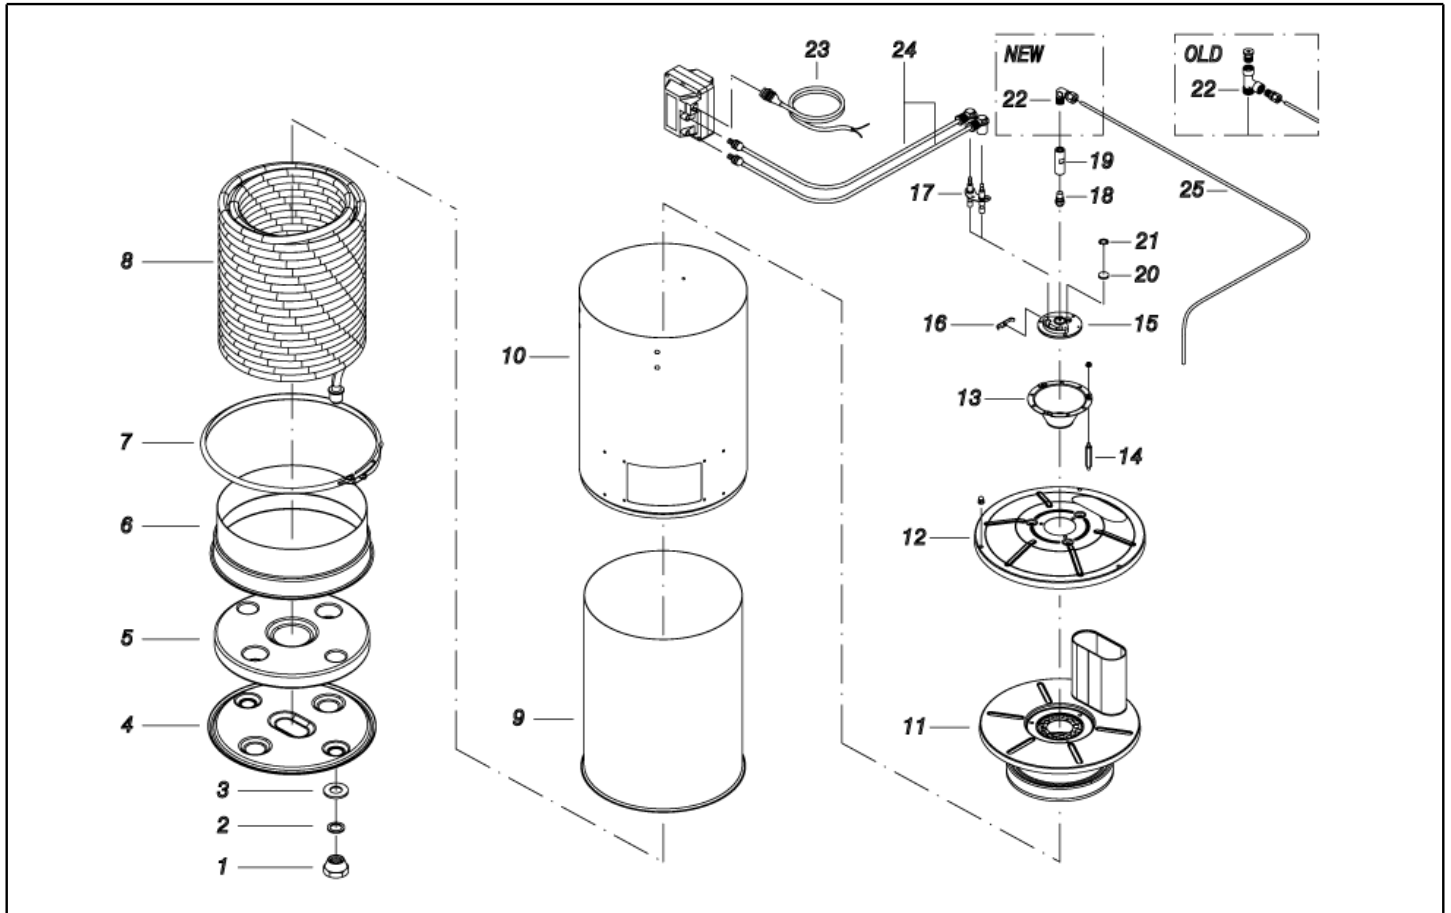

Ref. K	Part n.	Part n. 2	Description	Quantity	Validity		Price
					From	To	
0001	RCDS21120	00021120	RING NUT M 26 X 1,5	2,00			--
0002	GUGO21222	00021222	O-RING D. 15.54 X 2.62 VIT 80SH	2,00			--
0003	GUVR21021	00021021	ANTI-EXTR.RING D. 21 X17 TEF.	2,00			--
0004	LAFN44149	00044149	BOILER BOTTOM P176	1,00	01/11/2014		--
0005	ITTE44175	00044175	BOTTOM P176 C.TE	1,00	01/11/2014		--
0006	LAFN44151	00044151	BAND P176 INX	1,00	01/11/2014		--
0007	LAFN40037		RING D.342 P176 ZN 2V.CPL.	1,00	01/11/2014		--
0008	LAGR44154	00044154	DOUBLE COIL M26X1.5 P176 30MT	1,00		31/10/2014	--
0008	LAGR48101	00048101	DOUBLE COIL M26X1.5 P176 30MT. SP.2.6	1,00	01/11/2014		--
0009	LASL40101		INT. CYLINDER PM INX	1,00	01/11/2014		--
0010	LAFN40581		EXT. CYLINDER PM-H35 INX	1,00	01/11/2014		--
0011	LAFN40269		BOILER COVER SI PM INX	1,00	01/11/2014		--
0012	LAFN40270		BOILER COVER SE PM INX	1,00	01/11/2014		--
0013	LAFN44244	00044244	BAFFLE P176 30M INX	1,00	01/11/2014		--
0014	LAFN40271		PIN CH.10 X 67.7 M5M/M5M PM	3,00	01/11/2014		--
0015	MFVR18226	00018226	ELECTR.HOLDER FUT 3°V	1,00			--
0016	LAFN07641	00007641	PLATE INX	1,00			--
0017	MECA12525	00012525	ELECTRODE FUT	1,00			--
0018	UGBR22576	00022576	BURNER NOZZLE 1.35 60 S	1,00			--
0019	RCDS07642	00007642	NOZZLE HOLDER FUT	1,00			--
0020	MPVR18228	00018228	OIL WARN-LIGHT D.17 X3	1,00			--
0021	VTAE22633	00022633	SEEGER 0.4 X18.30X10,5	1,00			--
0022	RCVR08954	00008954	ELBOW 1/8"-4 B5	1,00		30/06/2013	--
0022	RCVR72867		CONNECTOR A "T" 1/8" FFM	1,00	01/07/2013	31/10/2013	--
0022	RCVR14014	00014014	BI-CONE CONNEC. DTT 1/8" M B1 D. 2/ 4 NIK	1,00	01/07/2013	31/10/2013	--
0022	RCVR08954	00008954	ELBOW 1/8"-4 B5	1,00	01/03/2015		--
0022	RCVR40126		BI-CONE CONNEC. T 1/8" M/F D. 4/ 6C NK.	1,00	01/11/2013	28/02/2015	--
0022	RCVR89230		CAP G 1/8 M C/O-RING.	1,00	01/07/2013	28/02/2015	--
0023	MECB34463	00034463	CABLE BT L=800 SP. FD	1,00			--
0024	MECV35334	00035334	CABLE A.T. 9.8-23KOHM/M L= 400P	2,00		05/11/2013	--
0024	MECV35335	00035335	CABLE A.T. 9.8-23KOHM/M L= 500P	2,00	06/11/2013		--
0025	TBCO46140	00046140	DIESEL HOSE P176 30MT D. 4	1,00		19/07/2014	--
0025	TBCO40041		DIESEL HOSE P176 30MT D. 4 IX	1,00	20/07/2014	20/02/2015	--
0025	TBCO40058		DIESEL HOSE PW-H35/6-4P D. 4 IX	1,00	21/02/2015		--