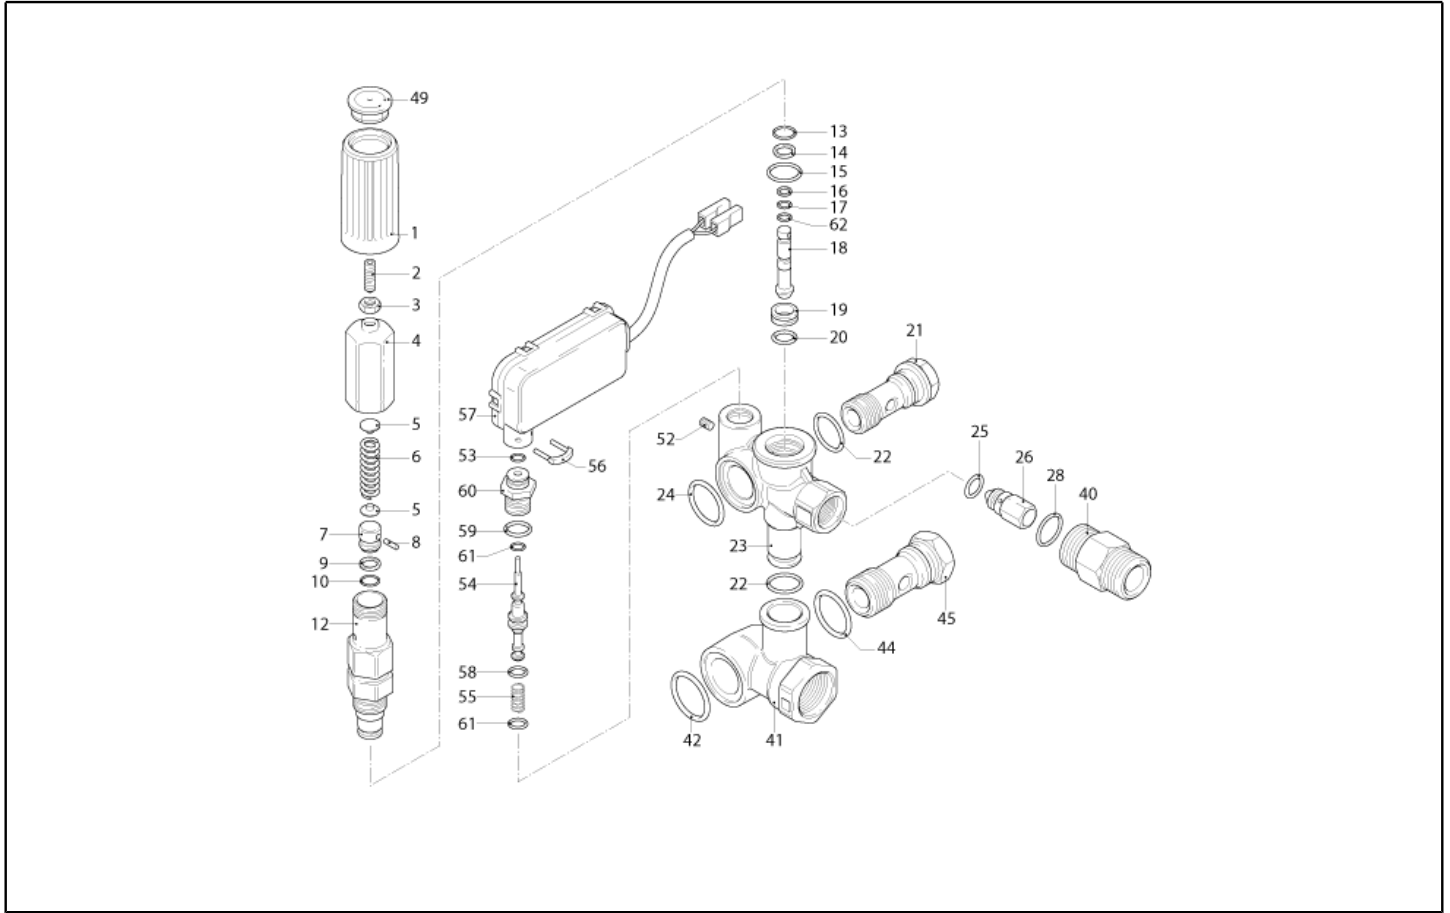

Ref. K	Part n.	Part n. 2	Description	Quantity	Validity		Price
					From	To	
0001	MPVR40162		KNOB AR XJS	1,00			--
0002	VTVT19524	00019524	SCREW EI-ST 6X16 UNI 5923	1,00			--
0003	VTDD00482	00000482	NUT M 6 ZIN UNI 5588	1,00			--
0004	PVVR40066		REGISTER AR XJS	1,00			--
0005	PVVR40067		SPRING PLATE AR XJS	2,00			--
0006	MLML40007		SPRING D. 10.8X48.9 D.2.8 XJS	1,00			--
0007	S PVVR40068		SMALL PISTON AR XJS SP.	1,00			--
0008	S VTVR19193	00019193	PLUG D. 2.5X10	1,00			--
0009	S GUVR40026		ANTI-EXTR.RING D. 8	1,00			--
0010	S GUGO40179	00040179	O-RING D. 8 X 2 NBR 70SH	1,00			--
0012	S PVVR40385		PISTON GUIDE AR XJS 2V.	1,00			--
0013	S GUGO09720	00009720	O-RING D. 14 X 1.78 NBR 70SH	1,00			--
0014	S GUGO12490	00012490	O-RING D. 8.74 X 1.78 NBR 70SH	1,00			--
0015	S GUGO02259	00002259	O-RING D. 15.54 X 2.62 NBR 70SH	1,00			--
0016	S GUVR40027		ANTI-EXTR.RING D. 3.7	1,00			--
0017	S GUGO19189	00019189	O-RING D. 2.90 X 1.78 NBR 70SH	4,00			--
0018	S PVVR40070		CONTROL PISTON AR XJS IF.	1,00			--
0019	S PVVR40071		VALVE SEAT AR XJS	1,00			--
0020	S GUGO41692	00041692	O-RING D. 9 X 1 NBR 70SH	1,00			--
0021	RCDS40068		SCREW G 3/8 M.MATIC 4/B OT.	1,00			--
0022	GUGO01047	00001047	O-RING D. 11.91 X 2.62 NBR 70SH	2,00			--
0023	PVVR40134		VALVE BODY M.MATIC 4/B TSS	1,00			--
0024	GUGO19395	00019395	O-RING D. 20.24 X 2.62 NBR 70SH	1,00			--
0025	S GUGO12494	00012494	O-RING D. 4 X 2.5 -NBR 70SH	1,00			--
0026	S PVVR40074		COUPLING N.RIT. XJS	1,00			--
0028	S GUGO11652	00011652	O-RING D. 12.42 X 1.78 NBR 70SH	1,00			--
0040	RCDS40069		NIPPLE G 3/8 M.MATIC 4/B	1,00			--
0041	PVVR40131		CONNECTOR M.MATIC 4/B	1,00			--
0042	GUGO76542	00076542	O-RING D. 23.47 X 2.62 NBR 70SH	1,00			--
0044	GUGO01058	00001058	O-RING D. 17.17 X 1.78 NBR 70SH	1,00			--
0045	RCDS40070		SCREW G 1/2 M.MATIC 4/B	1,00			--
0049	MPVR40163		CAP AR XJS	1,00			--
0052	VTVT40019		SCREW M 3X 5 EI-ST UNI 5923	1,00			--
0053	GUGO19207	00019207	O-RING D. 1.78 X 1.78 NBR 70SH	1,00			--
0054	PVVR40136		CONTROL PISTON AR TSS M.MTC	1,00			--
0055	MLML40017		SPRING D. 8.7 X15.9 D.1.2	1,00			--
0056	LAFN40212		PLUG "U" AR TSS	1,00			--
0057	MEPF40013		PRESSURE SWITCH AR TSS 220V N.A. L.900	1,00			--
0058	GUGO12489	00012489	O-RING D. 6.07 X 1.78 NBR 70SH	1,00			--
0059	GUGO03496	00003496	O-RING D. 9.25 X 1.78 NBR 70SH	1,00			--
0060	PVVR40137		PISTON GUIDE AR TSS M.MATIC	1,00			--
0061	GUGO19189	00019189	O-RING D. 2.90 X 1.78 NBR 70SH	2,00			--
0062	S GUGO40031		O-RING D. 3.68 X 1.78 NBR 90SH	1,00			--