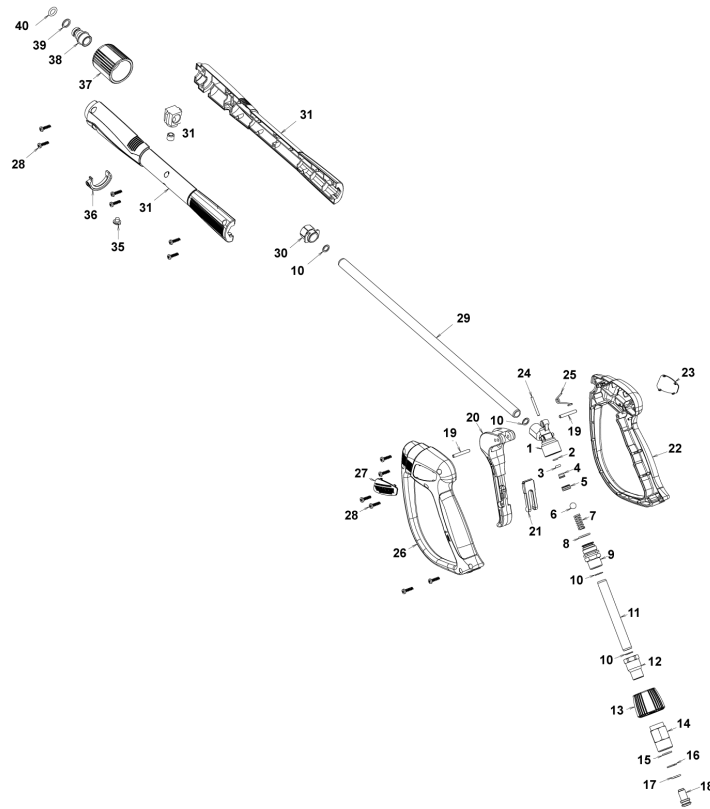

Ref. K	Part n.	Part n. 2	Description	Quantity	Validity		Price
					From	To	
0001	PVVR40381		GUN BODY G 5100 G1/4F	1,00			--
0002	S	GUVR40074	ANTI-EXTR.RING D. 3 X 7.4X1.3	1,00			--
0003	S	GUGO21835	00021835	O-RING D. 2.84 X 2.62 VIT. 80SH	1,00		--
0004		PVVR40382	PISTON GUIDE G 5100	1,00			--
0005	S	PVVR40112	BALL SEAT G 5000	1,00			--
0006	S	SFVR40002	BALL D.11/32" ALL GR16	1,00			--
0007		MLML40016	SPRING D. 9.4 x21.5x1.6 G5000	1,00			--
0008		GUGO12322	00012322	O-RING D. 14 X 1.78 NBR 90SH	1,00		--
0009		PVVR40383	CONNECTOR COLL.G5100 1/4F	1,00			--
0010		VTRS40017	WASHER D. 8.2X11,4X1.00	4,00			--
0011		PVVR40384	TUBE G 1/4" L.105	1,00			--
0012		RCIN40022	CONNECTOR SWIV G5100 1/4F	1,00			--
0013		MPVR40819	RING NUT G 5100 SW. BK.	1,00			--
0014		RCIN40021	JOINT SWIV 5100 M22	1,00			--
0015	S	GUVR40075	ANTI-EXTR.RING D. 10 X14X1.5	1,00			--
0016	S	GUVR40076	ANTI-EXTR.RING D. 11.2X14X1.2	1,00			--
0017	S	GUGO15295	00015295	O-RING D. 10.82 X 1.78 VIT 75SH	1,00		--
0018		PVVR40386	SCREW SW. G 5100	1,00			--
0019		VTVR40047	PLUG D. 4X29	2,00			--
0020		MPVR40820	TRIGGER G 6000-SW	1,00			--
0021		MPVR40821	SAFETY-DEVICE G 6000-SW	1,00			--
0022		MPVR40822	SHELL G 6000-SW DX	1,00			--
0023		MPVR40823	PLATE G 6000 GR.DX	1,00			--
0024		PVVR40387	SMALL PISTON G 5100	1,00			--
0025		MLML40029	SPRING G 5100	1,00			--
0026		MPVR40824	SHELL G 6000-SW SX	1,00			--
0027		MPVR40825	PLATE G 6000 GR.SX	1,00			--
0028		VTVT40043	SCREW AF 4X 14 HILO ZN.N	12,00			--
0029		LCPR40086	TUBE 1/4 L=420 ZC. 0°	1,00			--
0030		MPVR40493	CONNECTOR G 5100-SW	1,00			--
0031		MPVR40494	PROTECTION P 420 C/AN.	1,00			--
0035		MPVR40198	CAP G 5000	1,00			--
0036		MPVR40495	CAP G 5100 REM.	1,00			--
0037		PVVR40119	CONNECTION M22X1,5 IRV G5000	1,00			--
0038		RCIN40009	GUDGEON G 1/4 F IRV G5000	1,00			--
0039		GUVR40034	ANTI-EXTR.RING D. 10 X14	1,00			--
0040		GUGO01946	00001946	O-RING D. 9.13 X 2.62 VIT 70SH	1,00		--