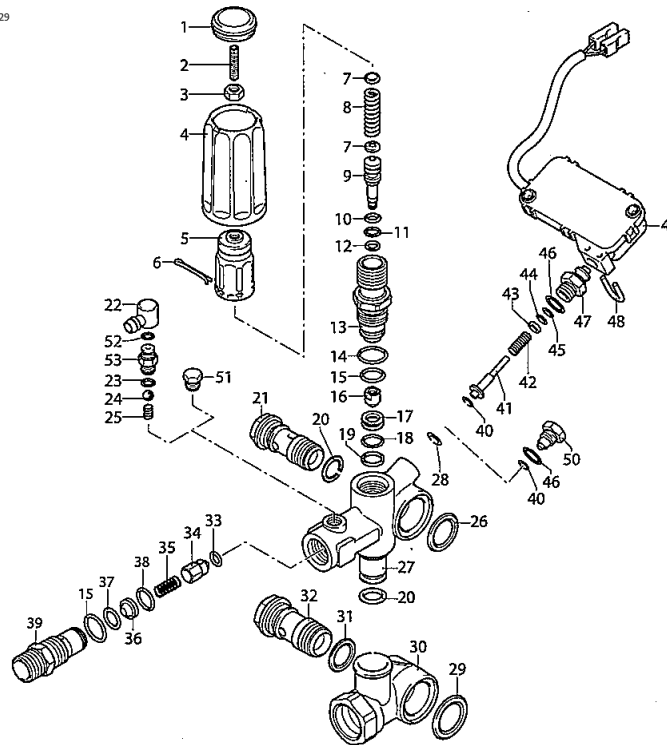

VRZ TSS + ID

KIT F = pos. 10 11 14 15 18 19 20 23 28 29
31 33 37 38 40 44 45 46

UN_00_4104-FR

Ref. K	Part n.	Part n. 2	Description	Quantity	Validity		Price
					From	To	
0001	PVVR40241		CAP VRC-BM	1,00			--
0002	VTVT40051		SCREW STEI M 6X25	1,00			--
0003	PVVR40292		NUT AR	1,00			--
0004	PVVR40418		KNOB VRZ	1,00			--
0005	PVVR40236		KNOB M.MT/4B	1,00			--
0006	VTVR40025		SPLIT PIN D. 2,6X15	1,00			--
0007	PVVR40067		SPRING PLATE AR XJS	2,00			--
0008	PVVR40419		SPRING VALVOLA VRZ	1,00			--
0009	PVVR40420		PISTON VRC-BM	1,00			--
0010	S GUGO40046		O-RING D. 6.02 X 2.62 NBR 90SH	1,00			--
0011	S GUGO12489	00012489	O-RING D. 6.07 X 1.78 NBR 70SH	1,00			--
0012	GUVR40072		ANTI-EXTR.RING D. 6.5X 9.4	1,00			--
0013	PVVR40421		PISTON GUIDE VRZ	1,00			--
0014	S GUGO03505	00003505	O-RING D. 15.6 X 1.78 NBR 70SH	1,00			--
0015	S GUGO11652	00011652	O-RING D. 12.42 X 1.78 NBR 70SH	2,00			--
0016	PVVR40423		COUPLING AR VRZ	1,00			--
0017	PVVR40424		VALVE SEAT AR VRZ	1,00			--
0018	S GUGO19194	00019194	O-RING D. 11.11 X 1.78 NBR 70SH	1,00			--
0019	S GUVR40085		ANTI-EXTR.RING D. 14 X11,8X1	1,00			--
0020	S GUGO01047	00001047	O-RING D. 11.91 X 2.62 NBR 70SH	2,00			--
0021	RCDS40068		SCREW G 3/8 M.MATIC 4/B OT.	1,00			--
0026	GUGO40057		O-RING D. 20.29 X 2.62-NBR 70SH	1,00			--
0027	PVVR40427		VALVE BODY VRZ	1,00			--
0028	S GUGO40031		O-RING D. 3.68 X 1.78 NBR 90SH	1,00			--
0029	S GUGO76542	00076542	O-RING D. 23.47 X 2.62 NBR 70SH	1,00			--
0030	PVVR40428		BODY VALVOLA VRZ	1,00			--
0031	S GUGO01058	00001058	O-RING D. 17.17 X 1.78 NBR 70SH	1,00			--
0032	RCDS40070		SCREW G 1/2 M.MATIC 4/B	1,00			--
0033	S GUGO12494	00012494	O-RING D. 4 X 2.5 -NBR 70SH	1,00			--
0034	PVVR40422		COUPLING AR VRZ	1,00			--
0035	PVVR40252		SPRING VRC-BM	1,00			--
0039	RCDS40192		NIPPLE G 3/8 VRZ	1,00			--
0040	S GUVR40084		ANTI-EXTR.RING PARBAK 8-007	1,00		31/01/2016	--
0040	S GUVR40094		ANTI-EXTR.RING D. 4.2X 7 X1 PTFE+BZ	1,00	01/02/2016		--
0041	PVVR40425		CONTOL ROD AR TSS VRZ	1,00		31/01/2016	--
0041	S PVVR40470		CONTOL ROD AR TSS VRZ.Evo	1,00	01/02/2016		--
0042	PVVR40429		SPRING VALVOLA VRZ	1,00			--
0043	PVVR40430		WASHER VALVOLA VRZ	1,00			--
0044	S GUGO19207	00019207	O-RING D. 1.78 X 1.78 NBR 70SH	1,00			--
0045	S GUVR40086		ANTI-EXTR.RING D. 4,9X 2 X1,3	1,00			--
0046	S GUGO06988	00006988	O-RING D. 7.66 X 1.78 NBR 70SH	1,00			--
0047	PVVR40431		CONNECTOR VALVOLA VRZ	1,00			--
0048	LAFN40212		PLUG "U" AR TSS	1,00			--
0049	PVVR40433		PRESSURE SWITCH TTS VRZ marc. AB	1,00			--