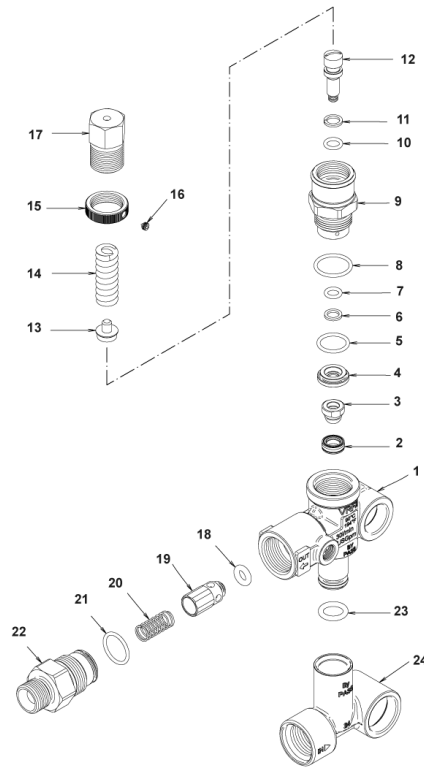

Ref. K	Part n.	Part n. 2	Description	Quantity	Validity		Price
					From	To	
0001	PVVR40375		VALVE BODY VRF2 +G1/8 F	1,00			--
0002	S	PVVR40363	VALVE SEAT MV124 +OR	1,00			--
0003	S	PVVR40364	COUPLING MV124	1,00			--
0004	S	PVVR40365	SPACER MV124	1,00			--
0005	S	GUGO12322	O-RING D. 14 X 1.78 NBR 90SH	1,00			--
0006	S	GUVR40072	ANTI-EXTR.RING D. 6.5X 9.4	1,00			--
0007	S	GUGO83861	O-RING D. 6.07 X 1.78 NBR 90SH	1,00			--
0008	S	GUGO24913	O-RING D. 17.17 X 1.78 NBR 90SH	1,00			--
0009	S	PVVR40366	CONNECTOR VRF2 D.10	1,00			--
0010	S	GUGO03500	O-RING D. 6.75 X 1.78 NBR 70SH	1,00			--
0011	S	GUVR40073	ANTI-EXTR.RING D. 7.1X10 X1.2 TBT	1,00			--
0012	S	PVVR40367	SMALL PISTON D.10 VRF2	1,00			--
0013	S	PVVR40368	SPRING PLATE MV124 25B	1,00			--
0014	S	MLML40027	SPRING D. 3.0/6.0 X38.85	1,00			--
0015	S	PVVR40369	RING NUT MV167.09	1,00			--
0016	S	VTVT89696	SCREW EI-ST 4X 4 UNI5927 ZC	1,00			--
0017	S	PVVR40370	CAP VRF2 M18X1	1,00			--
0018	S	GUGO46053	O-RING D. 6 X 3 NBR 90SH	1,00			--
0019	S	PVVR40349	COUPLING VRT3	1,00			--
0020	S	MLML40026	SPRING VRT3	1,00			--
0021	S	GUGO12321	O-RING D. 15.6 X 1.78 NBR 90SH	1,00			--
0022	S	PVVR40525	CONNECTOR VRT3 G 3/8M	1,00			--
0023	S	GUGO11225	O-RING D. 10.78 X 2.62 NBR 70SH	1,00			--
0024	S	PVVR40373	CONNECTOR VRF2.24	1,00			--