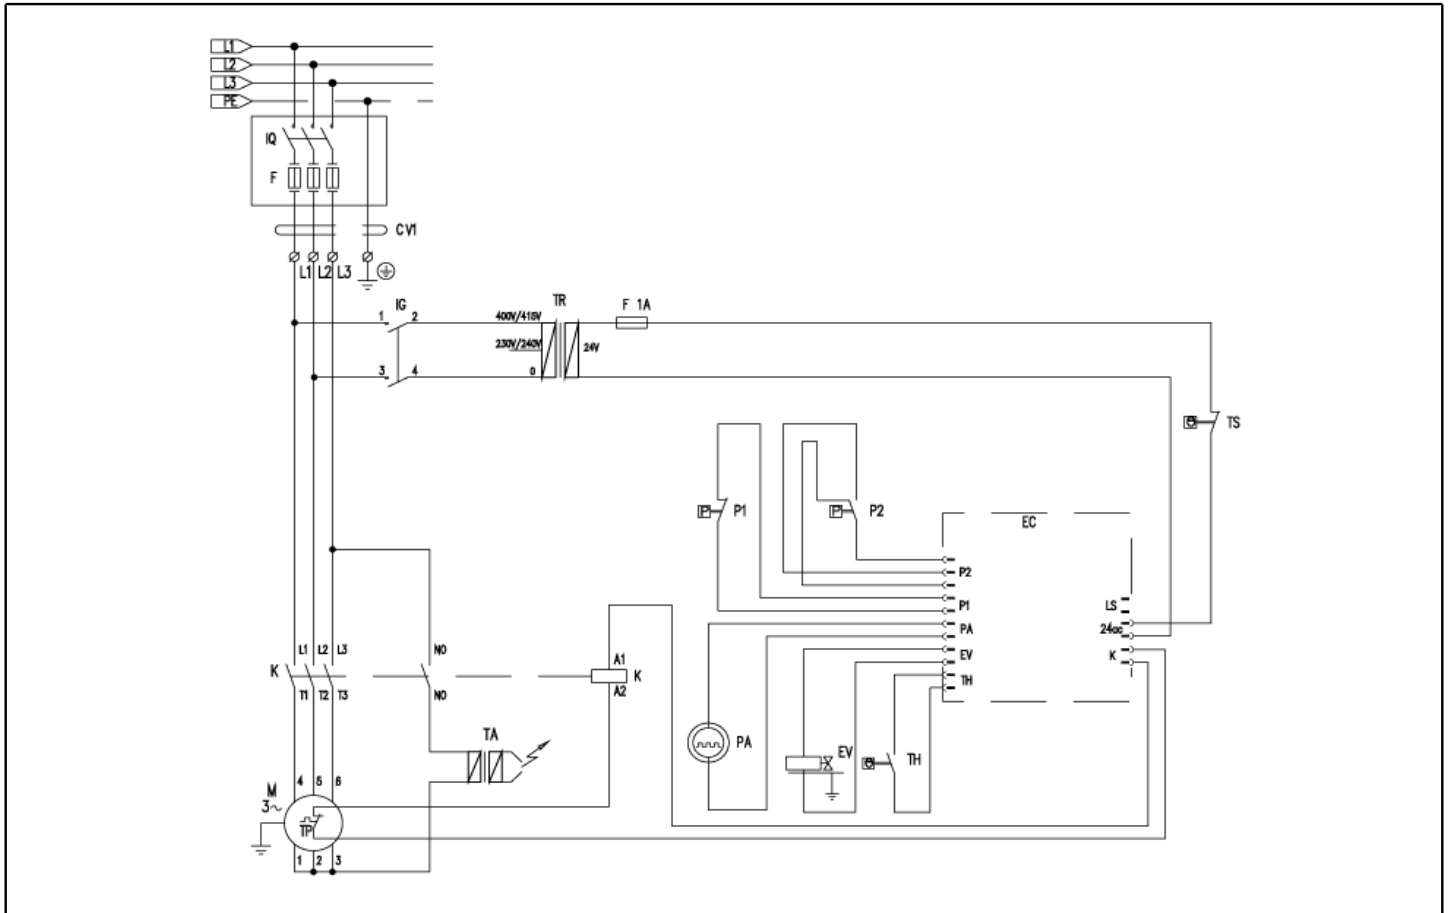

Ref. K	Part n.	Part n. 2	Description	Quantity	Validity		Price
					From	To	
K	METT40008		CONTACTOR SIE 3RT 2016-1AB01 24V	1,00	01/10/2014		--
K	METT43990	00043990	CONTACTOR SIE 3RT 1017 1AB01 5/60HZ	1,00		30/09/2014	--
EC	MECE40022		PCB PW-H35 TSI+CO+VRT 3.0	1,00		29/02/2016	--
EC	MECE40024		PCB PW-H35 TSI+CO+VRT MST-H	1,00	01/03/2016		--
EV	MEBE43704	00043704	COIL DNF 24-50	1,00			--
IG	MECI40020		SWITCH BRM BP. 0-1 12A	1,00			--
P1	MEPF40035		PRESSURE SWITCH PR 5 1/8M 40BAR	1,00	01/03/2016		--
P2	MEPF62126	00062126	PRESSURE SWITCH PR 5 1/4M 40BAR	1,00			--
TA	METR88630		TRANSFORMER 23/240V-5/60HZ 2X26KV TR.	1,00			--
TH	METK40011		THERMOSTAT 0-150° L=1500 F&C	1,00			--
TR	METR40012		TRANSFORMER 25VA 230-400/24 5/60HZ FS	1,00			--
TS	METK40007		THERMOSTAT 65°C NSP-040 PT RIPR.	1,00			--
CV1	MECB40002		CABLE H07 RNF 4X1.5 L=6.500	1,00			--