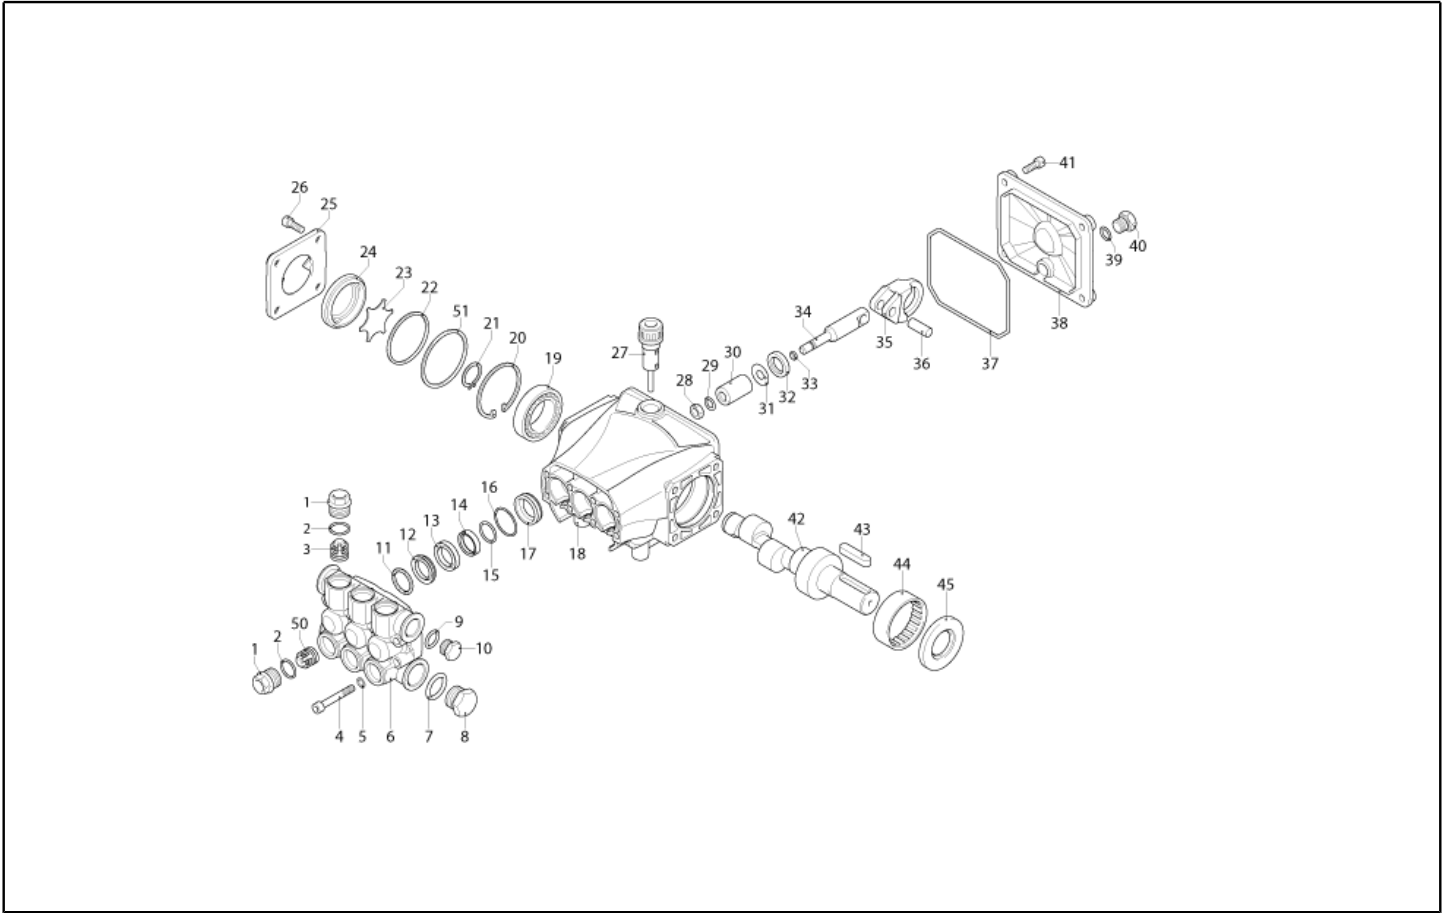

Ref. K	Part n.	Part n. 2	Description	Quantity	Validity		Price
					From	To	
0041	VTVT09913	00009913	SCREW TCEI 6X16 UNI5931	4,00			--
0042	ALMO40006		SHAFT AR RC 14LT VRS. N	1,00			--
0043	VTVR41531	00041531	KEY 8X 7X35 UNI 6604A	1,00			--
0044	CUVR23636	00023636	ROLLER BEARING HK 4516	1,00			--
0045	S GUGO00999	00000999	OIL SEAL 25X 52X 7 NBR70	1,00			--
0050	S VVAM40007		VALVE UNIT RC ASP. BK	3,00	01/08/2012		--
0051	PVVR40437		RING D. 51.8 X0.5	1,00	01/04/2014		--