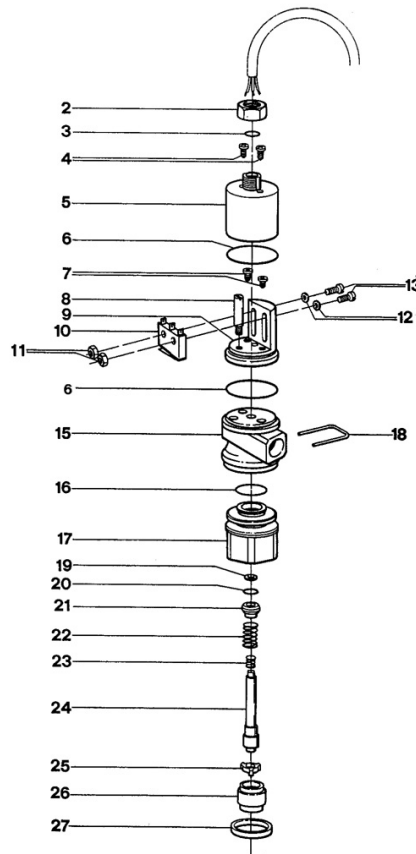

Ref. K	Part n.	Customer part n.	Description	Quantity	Validity		Price
					From	To	
0002	VTDD08624	00008624	NUT ST 260	1,00			--
0003	GUGO10373	00010373	O-RING D. 5 X 2.5 VIT 80SH	1,00			--
0004	VTVT08630	00008630	SCREW TCB 2,9 X 9,5	2,00			--
0005	PVVR08628	00008628	COVERING ST 260 S	1,00			--
0006	GUGO08629	00008629	O-RING D. 24 X 1.5 NBR 70SH	2,00			--
0007	VTVT08630	00008630	SCREW TCB 2,9 X 9,5	2,00			--
0008	PVVR08631	00008631	NUT	1,00			--
0009	PVVR08632	00008632	COVERING ST 260 M	1,00			--
0010	MECI08633	00008633	MICRO-SWITCH ST 261	1,00			--
0011	VTDD08634	00008634	NUT M2	1,00			--
0012	VTRS13332	00013332	WASHER OTT	2,00			--
0013	VTVT08643	00008643	SCREW	2,00			--
0015	PVVR17568	00017568	BODY SW 261	1,00			--
0016	GUGO08609	00008609	O-RING D. 15 X 1.5 EPDM70SH	1,00			--
0017	PVVR17569	00017569	BODY SW 261	1,00			--
0018	VTVR17570	00017570	PLUG ST	1,00			--
0019	GLVR13333	00013333	ANTI-EXTR.RING	1,00			--
0020	GUGO07014	00007014	O-RING D. 3.3 X 2.4 EPDM80SH	1,00			--
0021	PVVR13334	00013334	SPACER OTT	1,00			--
0022	MLML13335	00013335	SPRING	1,00			--
0023	MLML08639	00008639	SPRING	1,00			--
0024	PVVR17571	00017571	ROD ST 261	1,00			--
0025	PVVR08641	00008641	PIN GUIDE	1,00			--
0026	PVVR17572	00017572	SPACER ST	1,00			--
0027	VTRS17573	00017573	WASHER ST	1,00			--