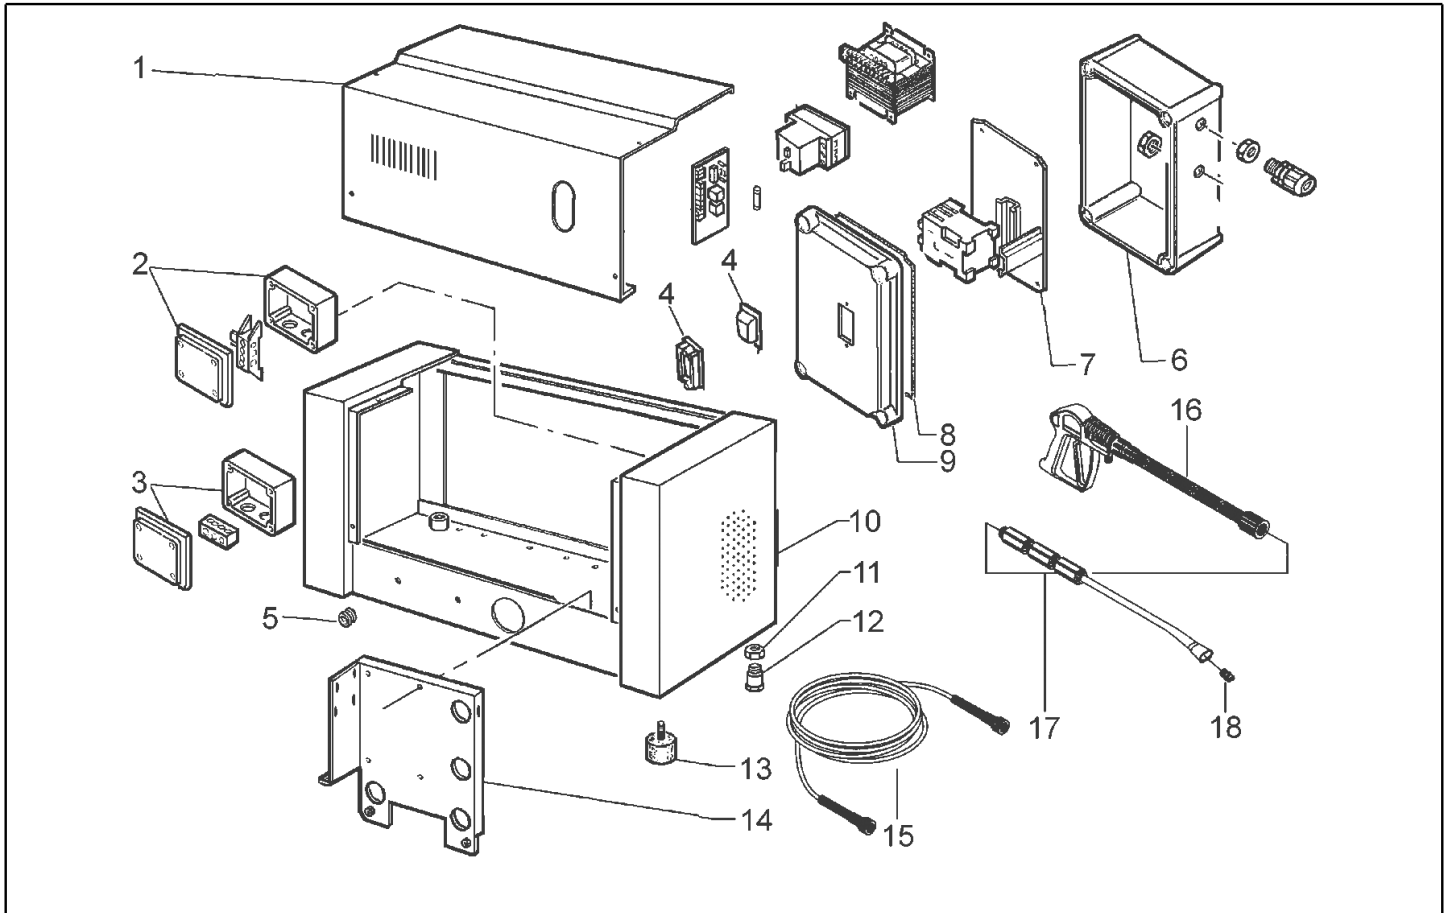

Ref. K	Part n.	Customer part n.	Description	Quantity	Validity		Price
					From	To	
0001	LAFN41577	00041577	ANT. PANEL MDS INX	1,00	01/06/2008	--	--
0004	MEVR32332	00032332	FRAME IP 55 ISK MS 25	1,00	01/06/2008	--	--
0005	MEVR72910	00072910	FAIR-LEAD D.9x18x21 (S518)	1,00	01/06/2008	--	--
0006	MEVR71752	00071752	BOX NICO	1,00	01/06/2008	--	--
0007	LAFN40078		PLATE N.ML BK.	1,00	01/06/2008	--	--
0008	GUVR71755	00071755	GASKET QUADRO EL.SK	1,00	01/06/2008	--	--
0008	GUVR72924	00072924	GASKET 5X5 Q.	0,83	01/06/2008	--	--
0009	MEVR71753	00071753	COVER NICO	1,00	01/06/2008	--	--
0010	LAFN40499		FRAME MR 15/150 2V. INOX	1,00	05/04/2012	--	--
0010	LAFN73841	00073841	FRAME MR 15/150 INOX	1,00	01/06/2008	04/04/2012	--
0011	MEVR87376	00087376	LOCKNUT PG 13	1,00	01/06/2008	--	--
0012	MEVR33994	00033994	CABLE FASTNER 4228 B D. 6- 18	1,00	01/06/2008	--	--
0013	ABGO76326	00076326	VIBRATION DAMP. CL.40X30-M10X23+M10F 60SH	4,00	01/06/2008	--	--
0014	LAFN40079		BOX SUPPORT N.ML INX	1,00	01/06/2008	--	--
0015	TBAP40010		H.P. HOSE R2 MT 10 3/ 8" C/2 IRV IX	1,00	15/03/2007	--	--
0015	TBAP75158	00075158	H.P. HOSE SAE 3/8"AF-R1T MT10 3/8FF	1,00		14/03/2007	--
0016	IPPR40010		GRIP G 5100+P.330 +M22 SW.M V	1,00	16/04/2014	--	--
0016	IPPR86137	00086137	GRIP ST 2300 - P 330 - 3/8 M	1,00		14/03/2007	--
0016	IPPR89429		GRIP G 4500 - P.330 -M22SW.M V	1,00	15/03/2007	15/04/2014	--
0017	LCPR12976	00012976	EXTENSION P 70	1,00	15/03/2007	--	--
0018	UGLN49997	00049997	NOZZLE LECH 1/4 25075	1,00	15/03/2007	--	--