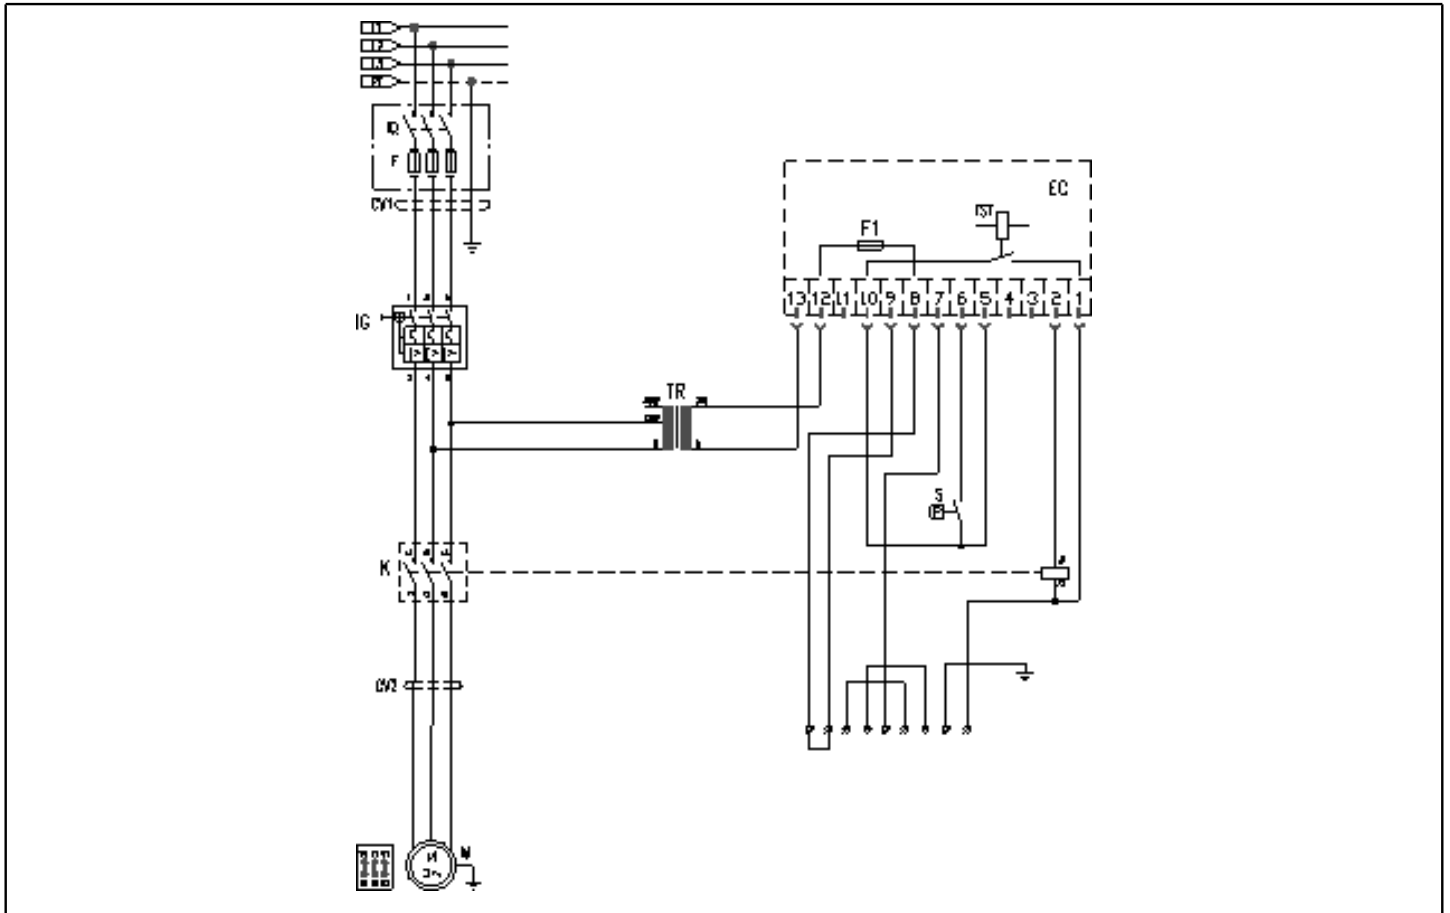

Ref. K	Part n.	Customer part n.	Description	Quantity	Validity		Price
					From	To	
K	METT40022		CONTACTOR SIE 3RT 2026-1AC20 24V	1,00	18/02/2015		--
K	METT40634	00040634	CONTACTOR CGE CL 25A 300T1 24V 5/60	1,00	01/06/2008	17/02/2015	--
EC	MECE41579	00041579	PCB MDS T-ST.	1,00	01/06/2008		--
IG	MECI71647	00071647	SWITCH WMX MS 25 20-25 A	1,00	01/06/2008		--
TR	METR40003		TRANSFORMER 35VA 230-400/24 5/60HZ PM	1,00	01/06/2008		--
CV1	MECB89887		CABLE H07RNF 4X4 L. 6.500	1,00	01/06/2008		--