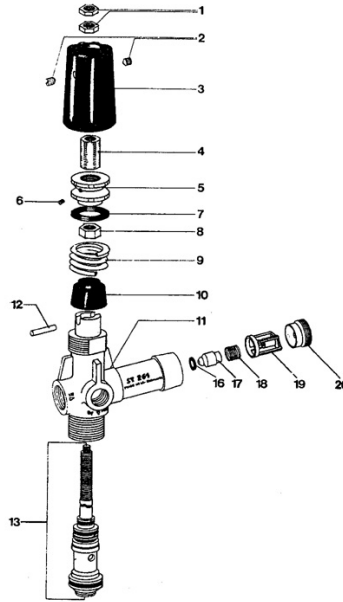

Ref. Part n.	Cust. part n.	Description	Reference	Price
KTR114653	KIT P 14- 4		0016 0017 0018 0019	--