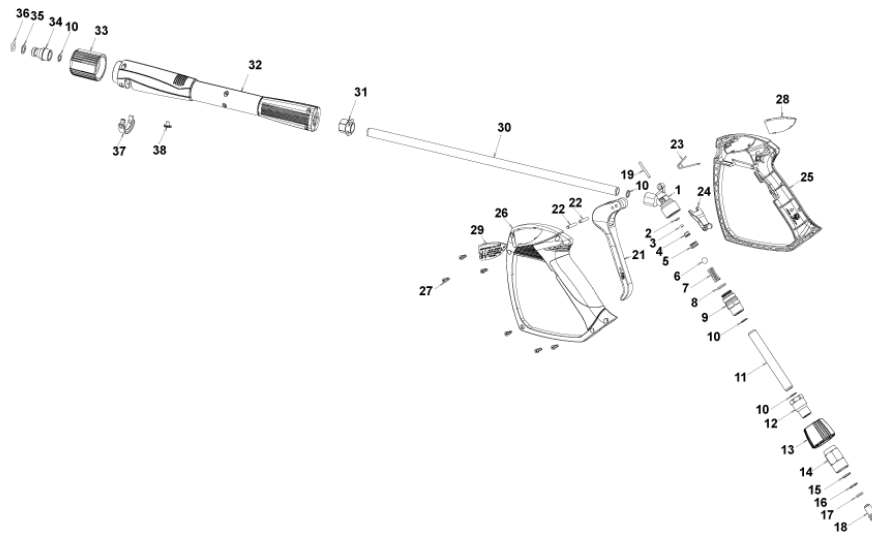

Ref. K	Part n.	Customer part n.	Description	Quantity	Validity		Price
					From	To	
0001	PVVR40381		GUN BODY G 5100 G1/4F	1,00			--
0002	S GUVR40074		ANTI-EXTR.RING D. 3 X 7.4X1.3	1,00			--
0003	S GUGO21835	00021835	O-RING D. 2.84 X 2.62 VIT. 80SH	1,00			--
0004	PVVR40382		PISTON GUIDE G 5100	1,00			--
0005	S PVVR40112		BALL SEAT G 5000	1,00			--
0006	S SFVR27026	00027026	BALL D.11/32" INX	1,00			--
0007	MLML40016		SPRING D. 9.4 x21.5x1.6 G5000	1,00			--
0008	GUGO12322	00012322	O-RING D. 14 X 1.78 NBR 90SH	1,00			--
0009	PVVR40383		CONNECTOR COLL.G5100 1/4F	1,00			--
0010	VTRS40017		WASHER D. 8.2X11,4X1.00	4,00			--
0011	PVVR40384		TUBE G 1/4" L.105	1,00			--
0012	RCIN40022		CONNECTOR SWIV G5100 1/4F	1,00			--
0013	MPVR40486		RING NUT G 5100 SW. GR.	1,00			--
0014	RCIN40021		JOINT SWIV 5100 M22	1,00			--
0015	S GUVR40075		ANTI-EXTR.RING D. 10 X14X1.5	1,00			--
0016	S GUVR40076		ANTI-EXTR.RING D. 11.2X14X1.2	1,00			--
0017	S GUGO15295	00015295	O-RING D. 10.82 X 1.78 VIT 80SH	1,00			--
0018	PVVR40386		SCREW SW. G 5100	1,00			--
0019	PVVR40387		SMALL PISTON G 5100	1,00			--
0021	MPVR40487		TRIGGER G 5100-SW	1,00			--
0022	VTVR40047		PLUG D. 4X29	2,00			--
0023	MLML40029		SPRING G 5100	1,00			--
0024	MPVR40488		SAFETY-DEVICE G 5100-SW	1,00			--
0025	MPVR40489		SHELL G 5100-SW DX	1,00			--
0026	MPVR40490		SHELL G 5100-SW SX	1,00			--
0027	VTVT40043		SCREW AF 4X 14 HILO ZN.N	6,00			--
0028	MPVR40491		PLATE G 5100 GR.DX	1,00			--
0029	MPVR40492		PLATE G 5100 GR.SX	1,00			--
0030	LCPR40086		TUBE 1/4 L=420 ZC. 0°	1,00			--
0031	MPVR40493		CONNECTOR G 5100-SW	1,00			--
0032	MPVR40494		PROTECTION P 420 C/AN.	1,00			--
0033	PVVR40119		CONNECTION M22X1.5 IRV G5000	1,00			--
0034	RCIN40009		GUDGEON G 1/4 F IRV G5000	1,00			--
0035	GUVR40034		ANTI-EXTR.RING D. 10 X14	1,00			--
0036	GUGO01946	00001946	O-RING D. 9.13 X 2.62 VIT 70SH	1,00			--
0037	MPVR40495		CAP G 5100 REM.	1,00			--
0038	MPVR40198		CAP G 5000	1,00			--