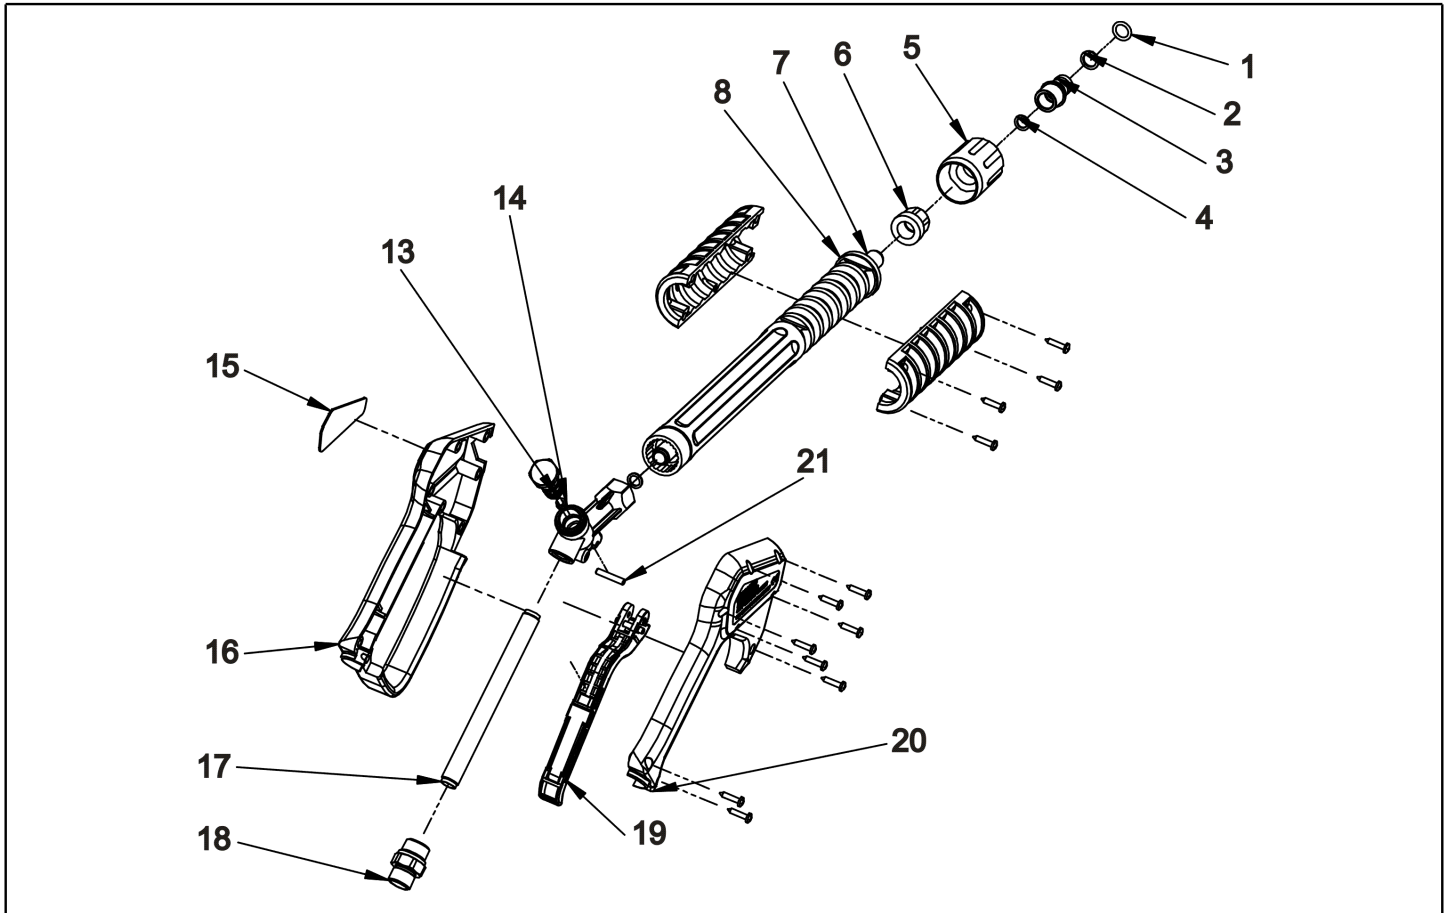

Ref. K	Part n.	Customer part n.	Description	Quantity	Validity		Price
					From	To	
0001	GUGO10384	00010384	O-RING D. 10 X 2.2 VIT 80SH	1,00			--
0002	GUVR10526	00010526	ANTI-EXTR.RING D.13.9X10.2 C.BZ	1,00			--
0003	RCVR40008		GUDGEON G 1/4 F ST2300	1,00			--
0004	VTRS04931	00004931	WASHER COPPER D.13X19X1.5	1,00			--
0005	PVVR13445	00013445	CONNECTION M 22X1,5 L=45	1,00			--
0006	VTDD40001		NUT G 1/4 PLS.	1,00			--
0007	LCPR40004		TUBE 1/4 L=350 ZC.	1,00			--
0008	MPVR46570	00046570	PROTECTION P 330 ST	1,00			--
0013	PVVR40030		SMALL PISTON TM ST-2300	1,00			--
0014	PVVR40031		ROD ST-2300	1,00			--
0015	MPVR46569	00046569	PLATE G 4500 RD.	1,00			--
0016	MPVR46562	00046562	SHELL G 4500	1,00			--
0017	PVVR40022		TUBE G 1/4" M/M	1,00			--
0018	RCDS40005		NIPPLE G 3/8 G 1/4F ST2300	1,00			--
0019	MPVR40057		TRIGGER G 4500 -SW	1,00			--
0020	MPVR46563	00046563	COVER G 4500	1,00			--
0021	VTVR46568	00046568	PLUG G 4500	1,00			--