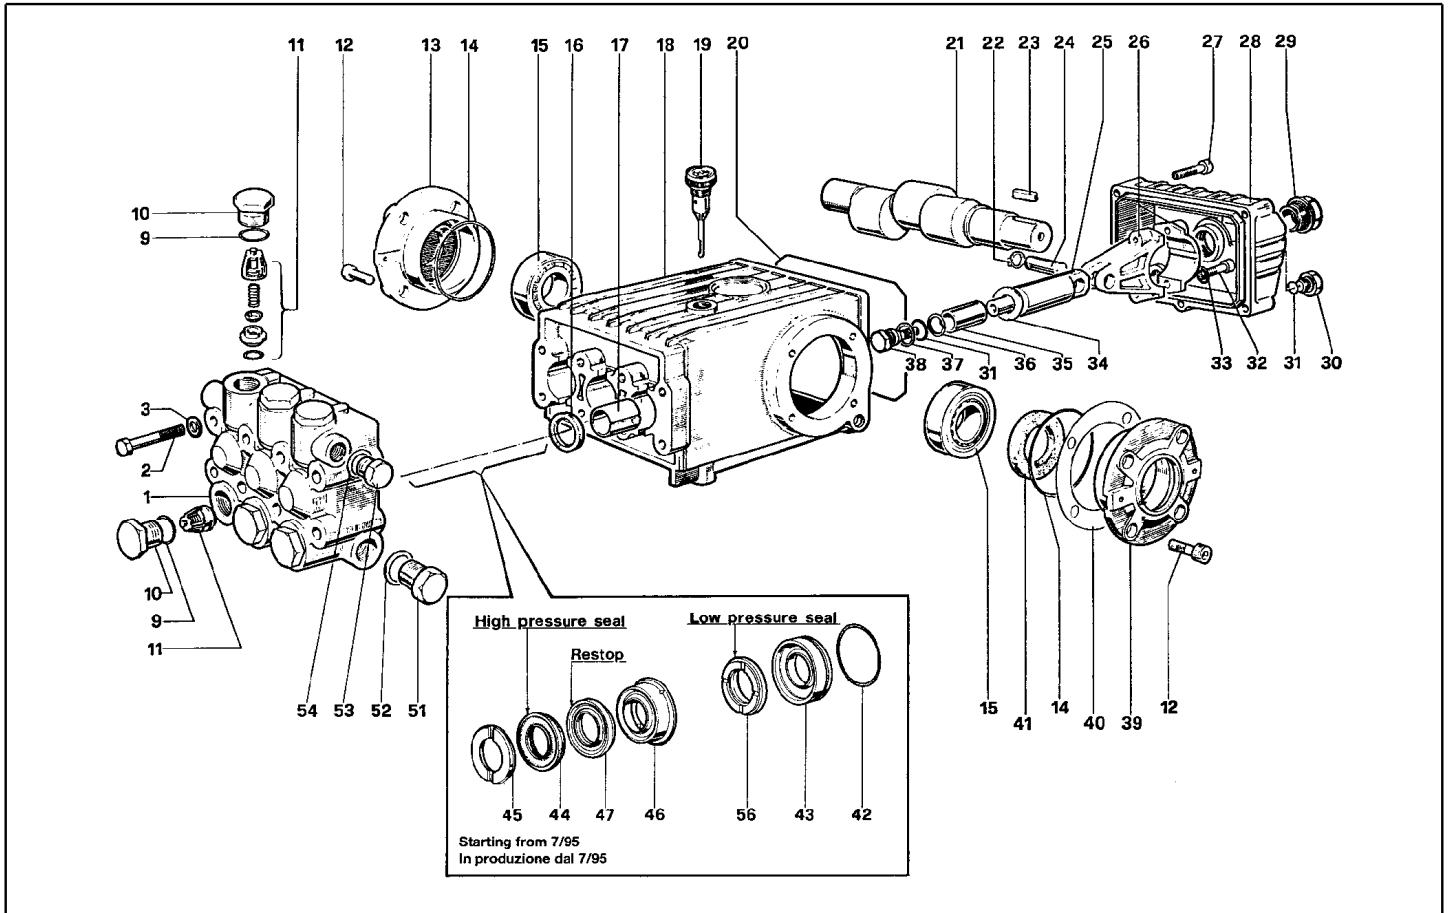

Ref. Part n.	Cust. part n.	Description	Reference	Price
KTRI17795		KIT P 4	0009 0010	--
KTRI17859		KIT P 1	0011	--
KTRI17860		KIT P 15- 2	0016	--
KTRI17793		KIT P 6	0031 0034 0036 0037 0038	--
KTRI14900		KIT P 15- 3	0041	--
KTRI14901		KIT P 10	0042 0043	--
KTRI18579		KIT P 28	0042 0043 0044 0045 0046 0047 0056	--
KTRI18574		KIT P 7	0045	--
KTRI36927		KIT P 69	0044 0047 0056	--
KTRI35429		KIT P 71	0046 0047	--