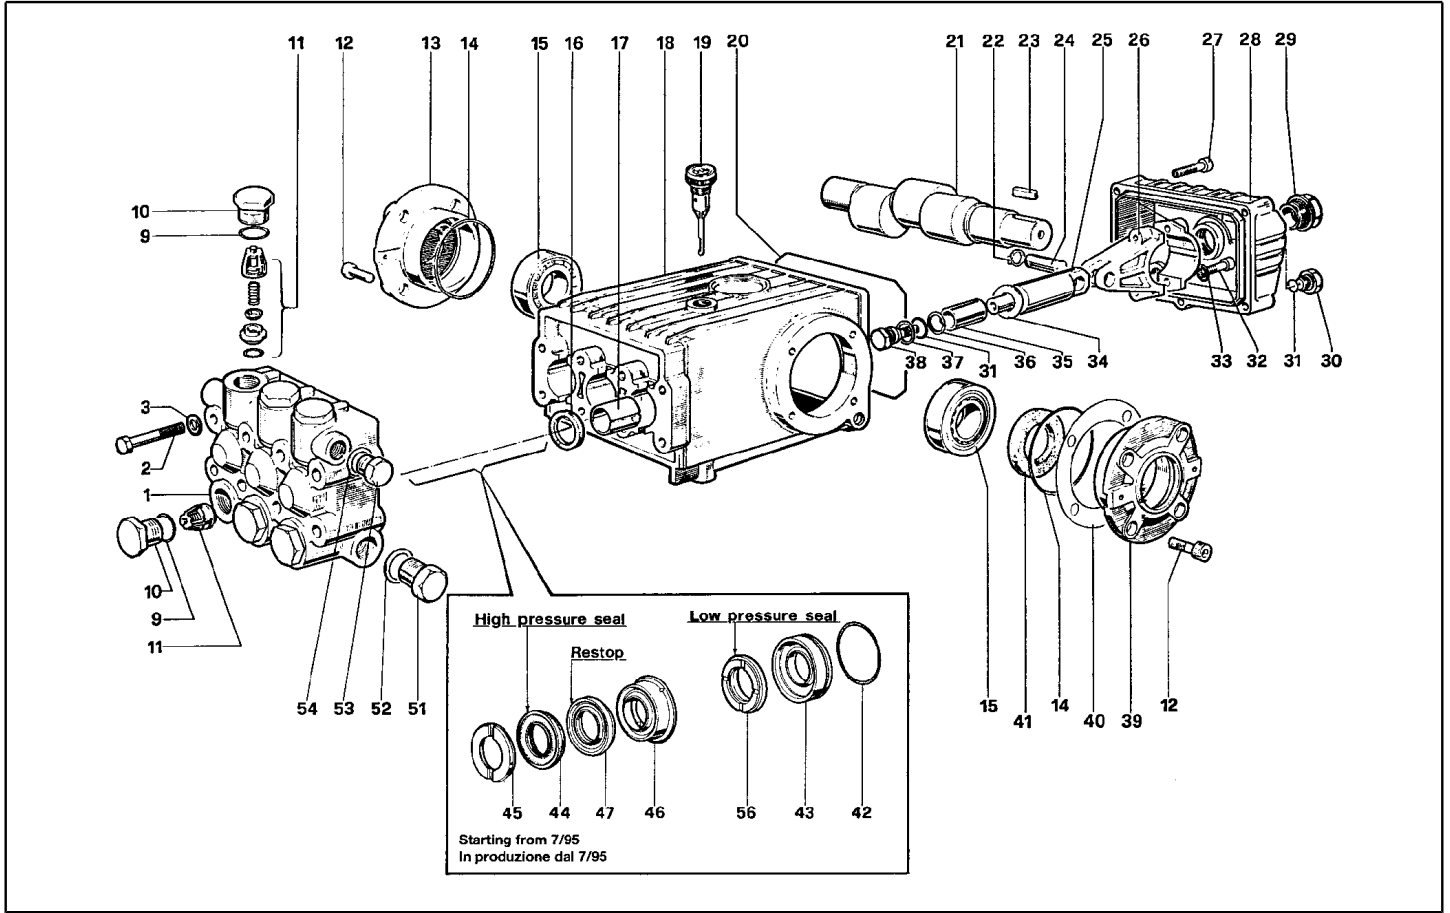

Ref. K	Part n.	Customer part n.	Description	Quantity	Validity		Price
					From	To	
0053	RCDS01090	00001090	CAP 3/8X13 M WW90	1,00			--
0054	VTRS01074	00001074	WASHER D.17,05X22,3 X1,5	1,00			--
0056 S	GUVR34585	00034585	PACKING W 151 L.P.	3,00			--