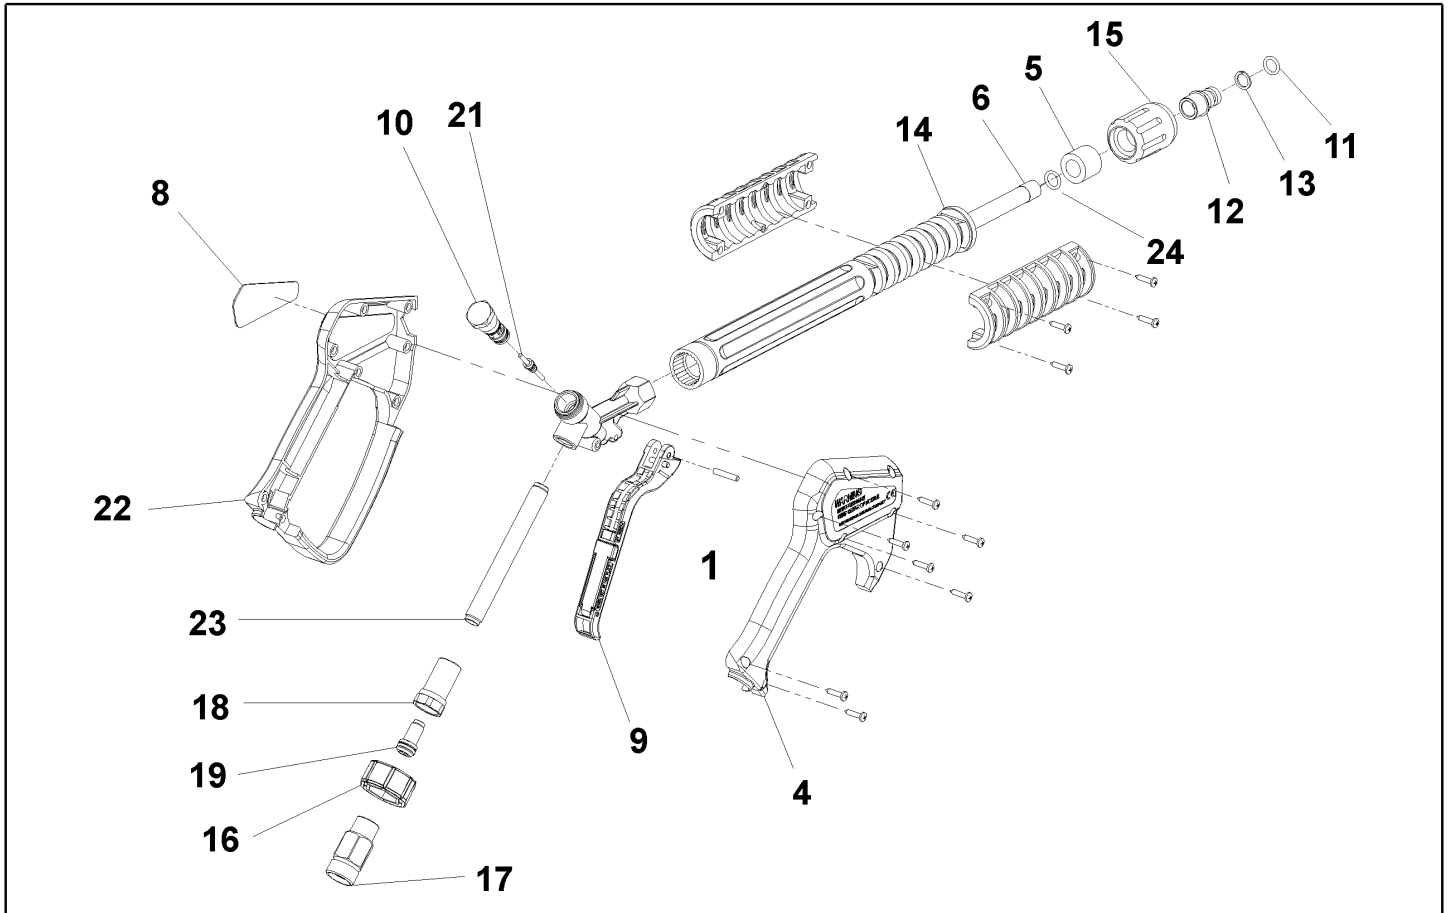

Ref. K	Part n.	Customer part n.	Description	Quantity	Validity		Price
					From	To	
0001	VTVR46568	00046568	PLUG G 4500	1,00			--
0004	MPVR46563	00046563	COVER G 4500	1,00		30/04/2008	--
0004	MPVR40157		COVER G 4500 2V.	1,00	01/05/2008		--
0005	MPVR46572	00046572	SPACER P 330 ST	1,00			--
0006	LCPR46571	00046571	TUBE 1/4 L=352 ZC.	1,00		30/04/2008	--
0006	LCPR40007		TUBE 1/4 L=352 ZC. 2V.	1,00	01/05/2008		--
0008	MPVR46569	00046569	PLATE G 4500 RD.	1,00			--
0009	MPVR40057		TRIGGER G 4500 -SW	1,00			--
0010	PVVR40030		SMALL PISTON TM ST-2300	1,00			--
0011	GUGO10384	00010384	O-RING D. 10 X 2.2 VIT 80SH	1,00			--
0012	RCVR13030	00013030	GUDGEON G 1/4 F L=31.5	1,00			--
0013	GUVR10526	00010526	ANTI-EXTR.RING D.13.9X10.2 C.BZ	1,00			--
0014	MPVR46570	00046570	PROTECTION P 330 ST	1,00			--
0015	PVVR13445	00013445	CONNECTION M 22X1,5 L=45	1,00			--
0016	MPVR40058		RING NUT G4500 SW.	1,00			--
0017	RCIN40001		JOINT SWIV 4500 3/8"F	1,00		30/04/2008	--
0017	RCIN40005		JOINT SWIV 4500 3/8"F 2V.	1,00	01/05/2008		--
0018	RCIN31641	00031641	CONNECTOR SWIV 1500 F	1,00			--
0019	KTRI31645	00031645	KIT P 26- 14	1,00			--
0021	PVVR40031		ROD ST-2300	1,00			--
0022	MPVR46562	00046562	SHELL G 4500	1,00		30/04/2008	--
0022	MPVR40156		SHELL G 4500 2V.	1,00	01/05/2008		--
0023	PVVR40023		TUBE G 1/4" M/M P/SW.	1,00			--
0024	GUGO27021	00027021	O-RING D. 11 X 2.5 EPD 70SH	1,00	01/05/2008		--