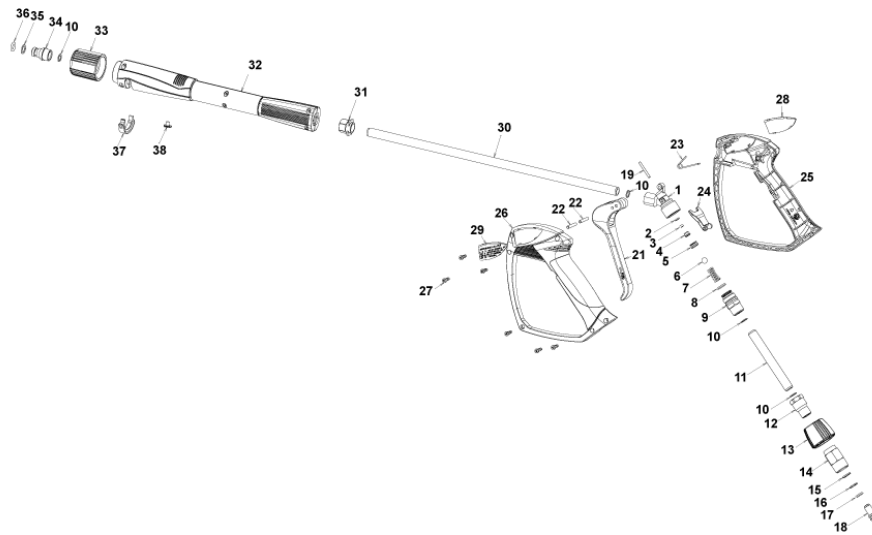

Ref. K	Part n.	Customer part n.	Description	Quantity	Validity		Price
					From	To	
0001	PVVR40381		GUN BODY G 5100 G1/4F	1,00			--
0002	S GUVR40074		ANTI-EXTR.RING D. 3 X 7.4X1.3	1,00			--
0003	S GUGO21835	00021835	O-RING D. 2.84 X 2.62 VIT. 80SH	1,00			--
0004	PVVR40382		PISTON GUIDE G 5100	1,00			--
0005	S PVVR40112		BALL SEAT G 5000	1,00			--
0006	S SFVR27026	00027026	BALL D.11/32" INX	1,00			--
0007	MLML40016		SPRING D. 9.4 x21.5x1.6 G5000	1,00			--
0008	GUGO12322	00012322	O-RING D. 14 X 1.78 NBR 90SH	1,00			--
0009	PVVR40383		CONNECTOR COLL.G5100 1/4F	1,00			--
0010	VTRS40017		WASHER D. 8.2X11,4X1.00	4,00			--
0011	PVVR40384		TUBE G 1/4" L.105	1,00			--
0012	RCIN40022		CONNECTOR SWIV G5100 1/4F	1,00			--
0013	MPVR40486		RING NUT G 5100 SW. GR.	1,00			--
0014	RCIN40021		JOINT SWIV 5100 M22	1,00			--
0015	S GUVR40075		ANTI-EXTR.RING D. 10 X14X1.5	1,00			--
0016	S GUVR40076		ANTI-EXTR.RING D. 11.2X14X1.2	1,00			--
0017	S GUGO15295	00015295	O-RING D. 10.82 X 1.78 VIT 80SH	1,00			--
0018	PVVR40386		SCREW SW. G 5100	1,00			--
0019	PVVR40387		SMALL PISTON G 5100	1,00			--
0021	MPVR40487		TRIGGER G 5100-SW	1,00			--
0022	VTVR40047		PLUG D. 4X29	2,00			--
0023	MLML40029		SPRING G 5100	1,00			--
0024	MPVR40488		SAFETY-DEVICE G 5100-SW	1,00			--
0025	MPVR40489		SHELL G 5100-SW DX	1,00			--
0026	MPVR40490		SHELL G 5100-SW SX	1,00			--
0027	VTVT40043		SCREW AF 4X 14 HILO ZN.N	6,00			--
0028	MPVR40491		PLATE G 5100 GR.DX	1,00			--
0029	MPVR40492		PLATE G 5100 GR.SX	1,00			--
0030	LCPR40086		TUBE 1/4 L=420 ZC. 0°	1,00			--
0031	MPVR40493		CONNECTOR G 5100-SW	1,00			--
0032	MPVR40494		PROTECTION P 420 C/AN.	1,00			--
0033	PVVR40119		CONNECTION M22X1.5 IRV G5000	1,00			--
0034	RCIN40009		GUDGEON G 1/4 F IRV G5000	1,00			--
0035	GUVR40034		ANTI-EXTR.RING D. 10 X14	1,00			--
0036	GUGO01946	00001946	O-RING D. 9.13 X 2.62 VIT 70SH	1,00			--
0037	MPVR40495		CAP G 5100 REM.	1,00			--
0038	MPVR40198		CAP G 5000	1,00			--