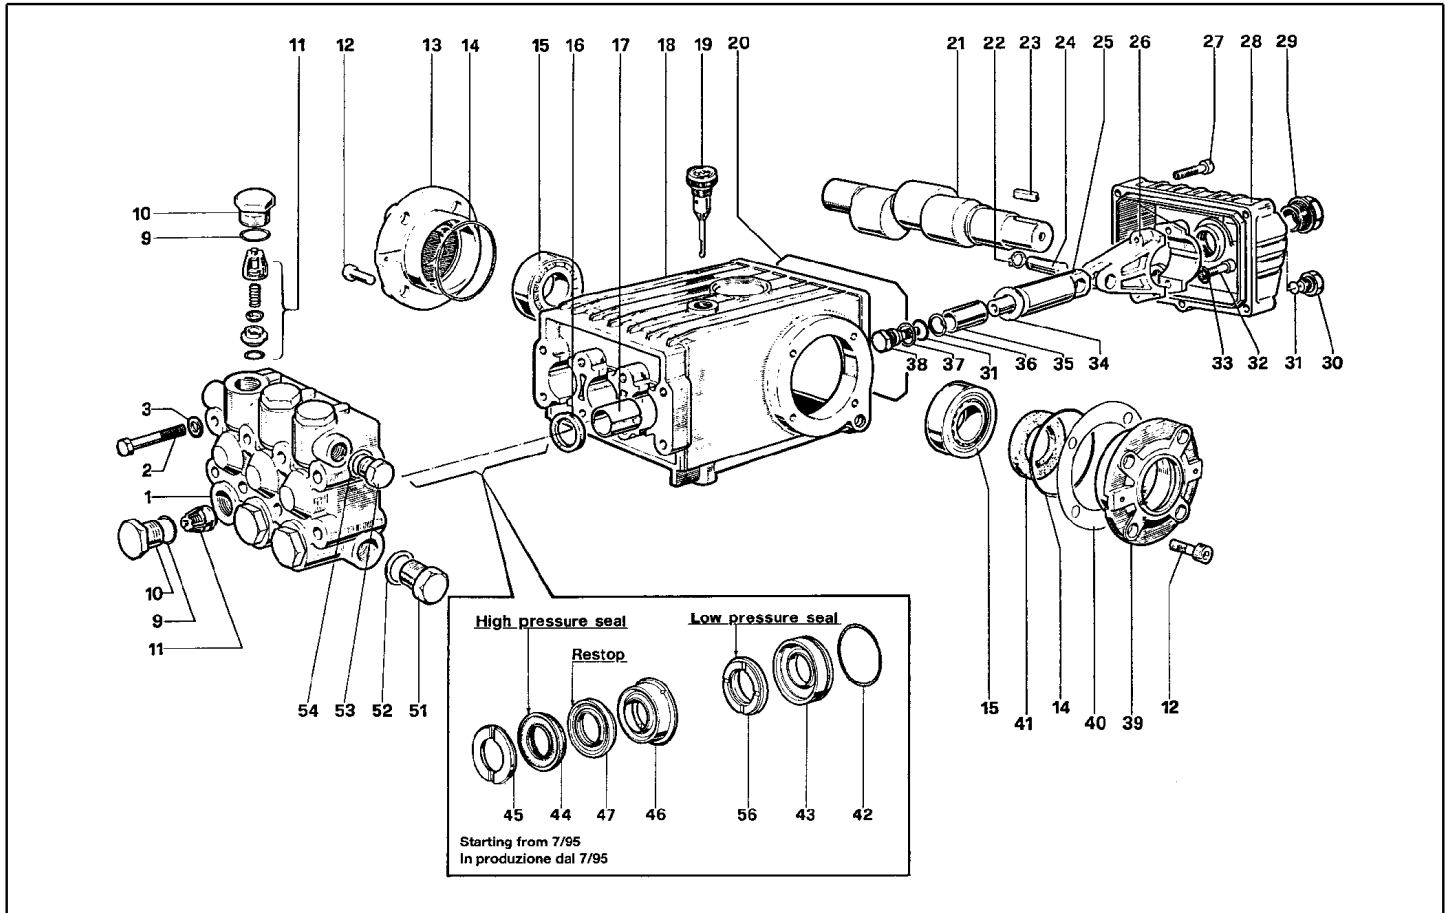

Ref. K	Part n.	Customer part n.	Description	Quantity	Validity		Price
					From	To	
0001	MFVR01097	00001097	HEAD W 151	1,00			--
0002	VTVT01111	00001111	SCREW TE M 8X70 UNI 5737 A.10.9	8,00			--
0003	VTRS01072	00001072	WASHER D. 8 TC	8,00			--
0009	S GUGO01033	00001033	O-RING D. 20.24 X 2.62 NBR 90SH	6,00			--
0010	S RCDS01087	00001087	CAP M24X2X16 OTT	6,00			--
0011	S VVAM01104	00001104	VALVE UNIT W 70-151	6,00			--
0012	VTVT01118	00001118	SCREW TCEI M 8X16 ZC. UNI 5931	8,00			--
0013	MFVR03576	00003576	CRANKASE COVER W151	1,00			--
0014	GUGO01041	00001041	O-RING D. 67.95 X 2.62 NBR 70SH	2,00			--
0015	CUVR09205	00009205	ROLLER BEARING 32206 A	2,00			--
0016	S GUGO01000	00001000	OIL SEAL 22X 32X 5 NBR70	3,00			--
0017	PVVR01011	00001011	BUSHING W 151	3,00			--
0018	MFVR01013	00001013	PUMP CRANKCASE W 151	1,00			--
0019	PVVR01092	00001092	OIL DIPSTICK W 151	1,00			--
0020	GUGO34590	00034590	O-RING D. 133.02 X 2.62 NBR 70SH	1,00			--
0021	ALMO41529	00041529	SHAFT TS 1521 USA	1,00			--
0022	VTAE14016	00014016	CIRCLIP D. 12 UNI 7435	6,00			--
0023	VTVR41531	00041531	KEY 8X 7X35 UNI 6604A	1,00			--
0024	PVVR01085	00001085	GUDGEON D.13X35 W151	3,00			--
0025	PVVR01029	00001029	PISTON GUIDE W 151	3,00			--
0026	BLVR01009	00001009	CONNECTING ROD W 151	3,00			--
0027	VTVT01116	00001116	SCREW TCEI 6X30 UNI5931	5,00			--
0028	MFVR03582	00003582	CRANKASE COVER W 151 POS	1,00			--
0029	PVVR01083	00001083	OIL INDICATOR G 3/4 W70-151	1,00			--
0030	RCDS01088	00001088	CAP 1/4X 9 M WW90	1,00			--
0031	S GUGO01036	00001036	O-RING D. 10.82 X 1.78 NBR 70SH	4,00			--
0032	VTVT01120	00001120	SCREW TCEI 8X35 UNI5931	6,00			--
0033	VTRS14242	00014242	WASHER D. 8.4X13X0.8 UNI7064 SCH	6,00			--
0034	S VTRS01753	00001753	WASHER D.14X28 X0,5	3,00			--
0035	PIVR01066	00001066	PISTON D.20X50 W 151	3,00			--
0036	S GUVR00994	00000994	ANTI-EXTR.RING W151	3,00			--
0037	S VTRS01076	00001076	WASHER D.14X18,5X0,5	3,00			--
0038	S PVVR01107	00001107	PISTON BOLT IP W151	3,00			--
0039	MFVR03583	00003583	CRANKASE COVER W151	1,00			--
0040	PVVR01016	00001016	THICKNESS 0,1 W 151	2,00			--
0041	S GUGO01003	00001003	OIL SEAL 30X 55X 7 NBR70	1,00			--
0042	S GUGO01042	00001042	O-RING D. 34.6 X 1.78 NBR 70SH	3,00			--
0043	S PVVR00977	00000977	PACKING RETAIN. W151	3,00			--
0044	S GUVR00981	00000981	PACKING W151	3,00			--
0045	S PVVR00985	00000985	HEAD RING W151	3,00			--
0046	S PVVR34589	00034589	INTERMED. RING W 151 D. 20	3,00			--
0047	S GUVR34587	00034587	PACKING D. 20 RESTOP	3,00			--
0051	RCDS01091	00001091	CAP 1/2X10 M	1,00			--
0052	VTRS01075	00001075	WASHER D.21,5X27 ALL	1,00			--