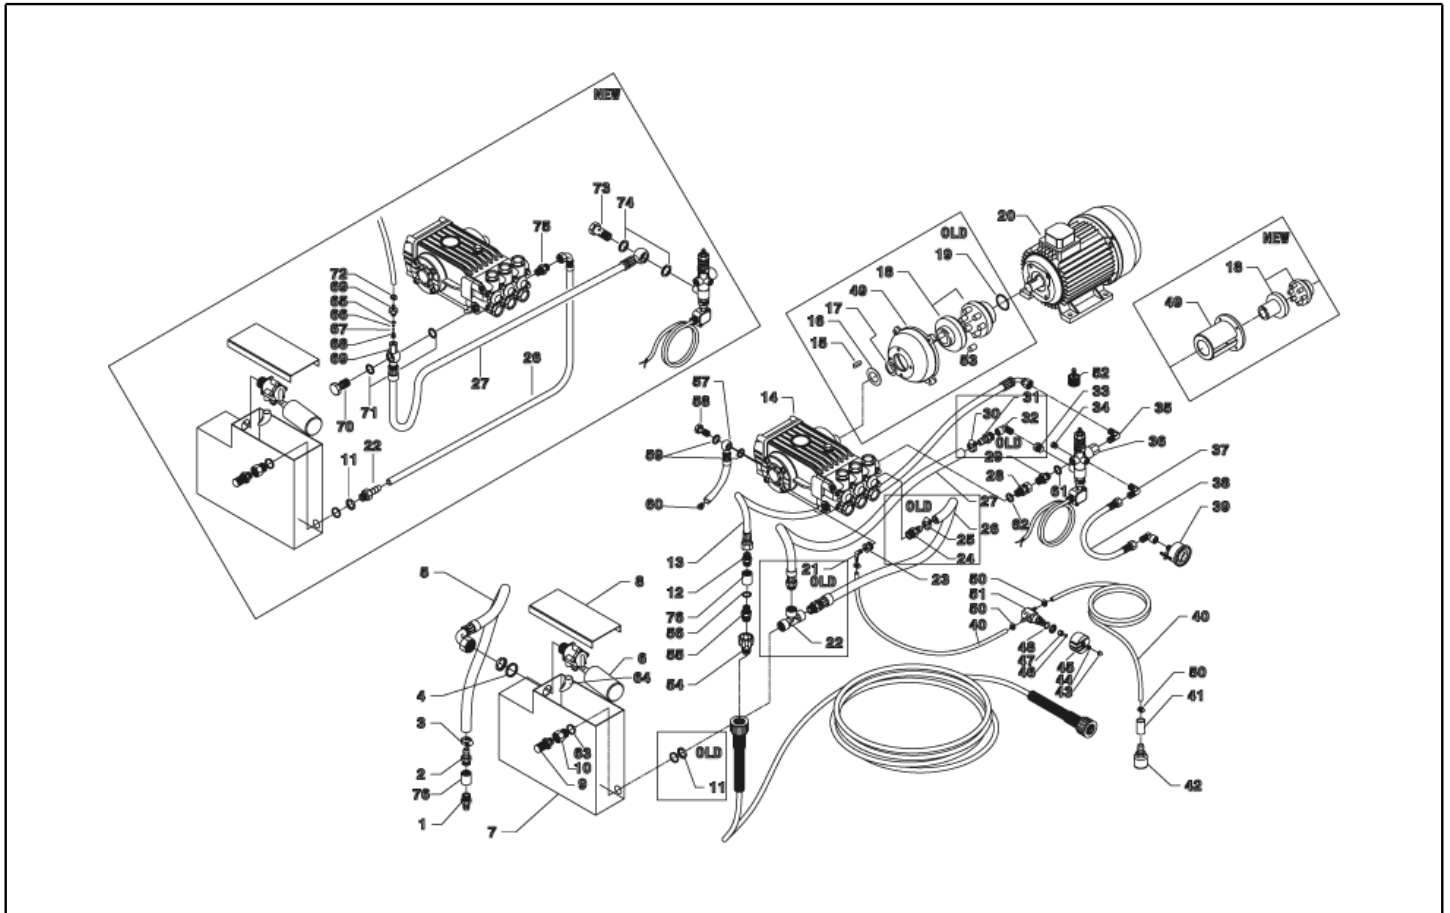

Ref. K	Part n.	Customer part n.	Description	Quantity	Validity		Price
					From	To	
0001	RCDS40138		HOSE FITTING M 20X1.5 D.13-17 OT.	1,00	05/04/2012		--
0002	RCVR73008	00073008	HOSE FITTING 1/2 D.17 454/A	1,00	01/06/2008		--
0003	FSVR00431	00000431	CLAMP D. 16-25	1,00	01/06/2008		--
0004	RCVR49974	00049974	RING NUT 3/4" X 4 NIK	1,00	01/06/2008		--
0005	TBBP46847	00046847	L.P. HOSE L=300 3/4F 90° -15X26	1,00	01/06/2008		--
0006	RCGR39997	00039997	FLOATER MTM 3/4G M 10BAR	1,00	01/06/2008		--
0007	LAFN41582	00041582	WATER TANK MDS-MR	1,00	01/06/2008		--
0008	LAFN41581	00041581	TANK COVER MDS INX	1,00	01/06/2008		--
0009	FTAC41585	00041585	FILTER G 3/4M INX	1,00	01/06/2008		--
0010	RCDS40018		CONNECTOR G 3/4M -3/4F 1/2F C.36 OT	1,00	01/06/2008		--
0011	RCDS40575	00040575	RING NUT G3/4 OT	1,00	01/06/2008		--
0012	RCDS12121	00012121	NIPPLE 3/8 - 3/8 SV/CN	1,00	01/06/2008		--
0013	TBAP41590	00041590	HOSE-FITTING 3/8 L=500 SAE100 3/8F 90	1,00	01/06/2008		--
0014	PPAP42347	00042347	PUMP WS102 DX LT 21-100 BAR US	1,00	01/06/2008		--
0018	FGGT88467		FLEX. COUPLING P105 HP 9.0 CPL.	1,00	01/06/2008		--
0020	MOTR40001		3PH MOTOR B3-B14 HP 7,5 23/400-50 C	1,00	01/06/2008		--
0020	MOTR87133	00087133	ELECTRIC ENGINE HP 8 230/400/50T	1,00		31/05/2008	--
0025	FSVR00431	00000431	CLAMP D. 16-25	1,00	01/06/2008		--
0026	TBBP87602	00087602	L.P. HOSE L=350 3/4F 90°-LB.	1,00	01/06/2008		--
0027	TBBP15914	00015914	BY-PASS HOSE L=390 1/2+C.V.L.-1/4OC 90°	1,00	30/05/2014		--
0028	RCVR00563	00000563	SWIVEL RACCORD 3/8 M/F	1,00	01/06/2008		--
0029	RCDS00610	00000610	NIPPLE 3/8 - 3/8 SV	1,00	01/06/2008		--
0034	RCVR00659	00000659	CAP 1/4 M	2,00	01/06/2008		--
0034	VTRS04931	00004931	WASHER COPPER D.13X19X1.5	2,00	01/06/2008		--
0035	RCVR40590	00040590	ELBOW 3/8" M A.P. OT.MTM	1,00	01/06/2008		--
0036	VVAZ87716	00087716	VALVE ST 261 - SWITCH N.A.	1,00	01/06/2008		--
0037	RCVR76217	00076217	ELBOW 1/4" M/M A.P. OT.	1,00	01/06/2008		--
0038	TBAP40004		POLYAMIDE HOSE L=260 1/4 F-F	1,00	01/06/2008		--
0039	MNMN49621	00049621	PRESSURE GAUGE 0-250 D.50 INOX	1,00	01/06/2008		--
0040	TBBP85832	00085832	L.P. HOSE D. 5- 8	2,50			--
0041	RCDS15346	00015346	WEIGHT DET.	1,00	01/06/2008		--
0042	FTDT04647	00004647	FILTER 3/8 F + PG	1,00	01/06/2008		--
0045	MPVR40584	00040584	KNOB	1,00			--
0047	MPVR74070	00074070	INSERT FOR STEAM CRANK	1,00			--
0049	MFVR89552		FLANGE MOTOR H 112 B14-P237 9HP	1,00	01/06/2008		--
0050	FSVR72800	00072800	CLAMP D 8.3 - 8.8	2,00			--
0050	FSVR11957	00011957	CLAMP D. 9.5-12 CLIC	1,00	01/06/2008		--
0050	FSVR72800	00072800	CLAMP D 8.3 - 8.8	1,00	01/06/2008		--
0051	RCGR40583	00040583	DETERGENT TAP	1,00			--
0052	ABGO00390	00000390	VIBRATION DAMP. 40X30- 2M8X25 -60+5SH	4,00	01/06/2008		--
0057	TBBP48183	00048183	L.P. HOSE L= 350 1/4OC.- 3/8F 0°	1,00	01/06/2008		--
0058	RCDS02612	00002612	SCREW G 1/4 A.P.	1,00	01/06/2008		--
0059	VTRS04931	00004931	WASHER COPPER D.13X19X1.5	2,00	01/06/2008		--
0060	VTRS00548	00000548	WASHER D.17,5X23X1,5 (3/8)RM	1,00	01/06/2008		--