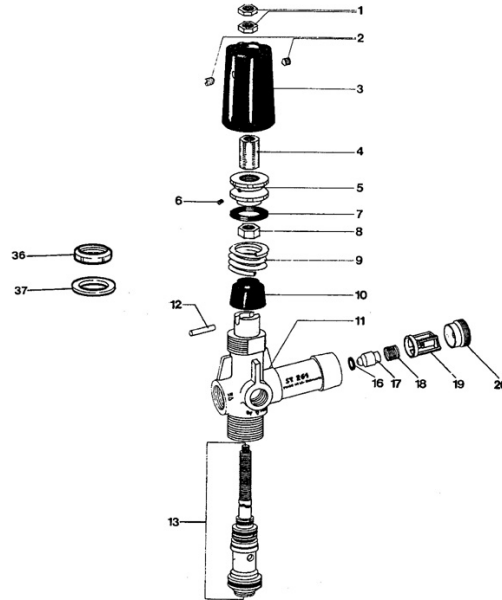

Ref. K	Part n.	Customer part n.	Description	Quantity	Validity		Price
					From	To	
0001	VTDD14926	00014926	NUT M6X1 UNI5589	2,00			--
0002	VTVT08589	00008589	SCREW EI-ST 5X 6	2,00			--
0003	MPVR09436	00009436	BLACK KNOB ST 260	1,00			--
0004	PVVR14933	00014933	SCREW	1,00			--
0005	VTVT14927	00014927	SCREW	1,00			--
0006	VTVT14925	00014925	SCREW EI-ST 5X 6 UNI5929	2,00			--
0007	GUVR14928	00014928	RING	1,00			--
0008	VTDD14930	00014930	NUT M8X1 UNI5588	1,00			--
0009	MLML14929	00014929	SPRING D.18X4X28	1,00			--
0010	PVVR16955	00016955	SPRING SEAT ST	1,00			--
0011	PVVR16956	00016956	VALVE BODY ST 261	1,00			--
0012	PVVR16957	00016957	PIN D. 3X13 ST	1,00			--
0013	KTRI16958	00016958	KIT P 14- 20	1,00			--
0016	S GUGO10373	00010373	O-RING D. 5 X 2.5 VIT 80SH	1,00			--
0017	S PVVR08615	00008615	VALVE PART	1,00			--
0018	S MLML08616	00008616	SPRING	1,00			--
0019	S PVVR08617	00008617	VALVE CAGE	1,00			--
0020	PVVR08618	00008618	NUT	1,00			--
0036	PVVR10580	00010580	NUT	1,00			--
0037	VTRS17544	00017544	WASHER D.30X41.5X2 ST	1,00			--