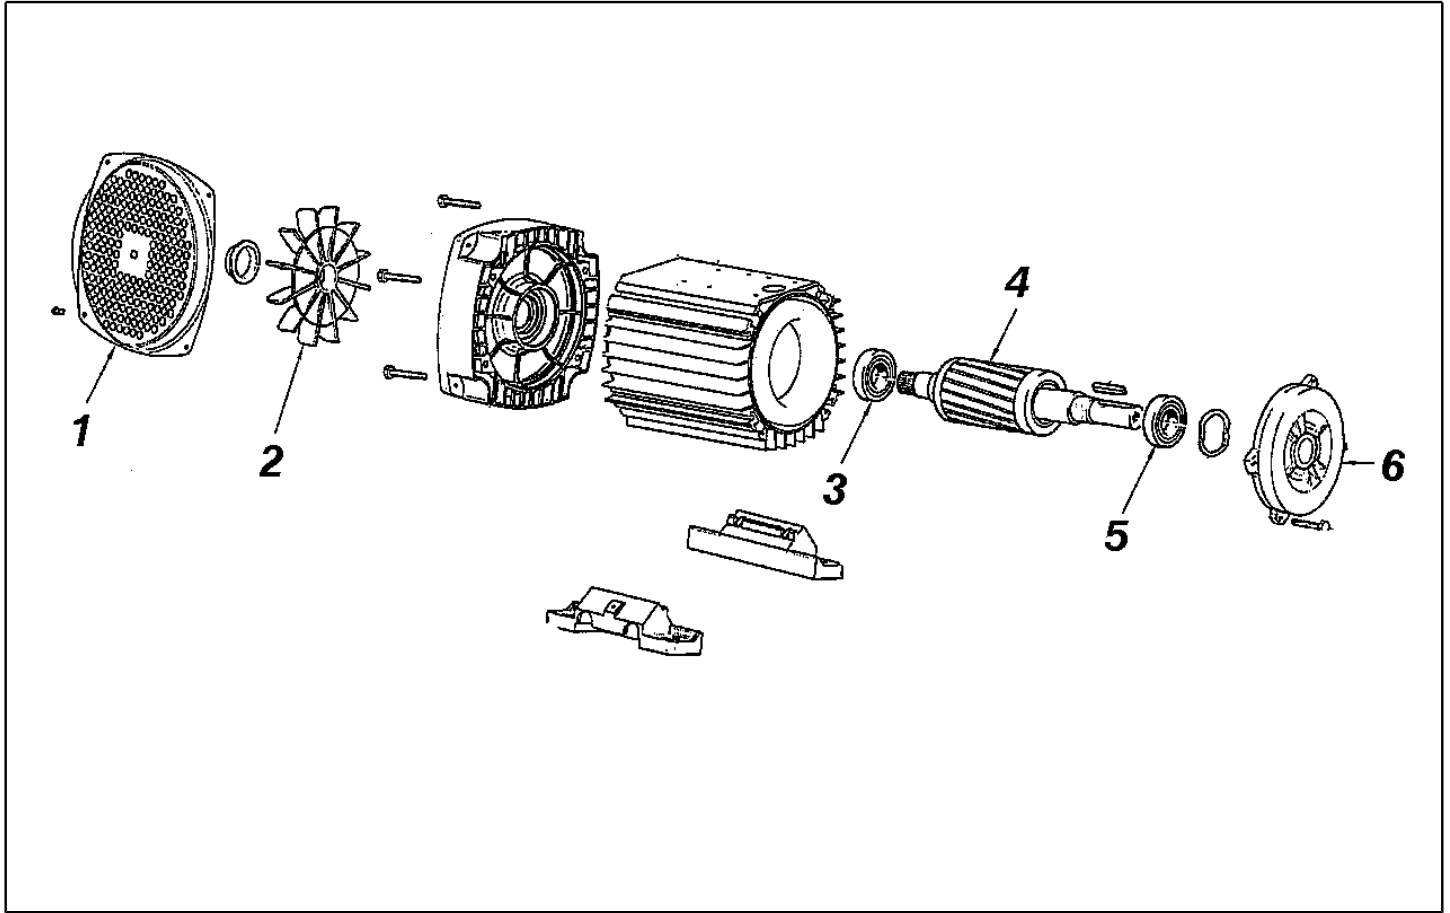

Ref. K	Part n.	Customer part n.	Description	Quantity	Validity		Price
					From	To	
0001	LAFN40007		PROTECTION ED H.112 EST. LM.BK	1,00			--
0002	VEVR48370	00048370	MOTOR FAN H 112 EST. ELD	1,00			--
0003	CUVR40002		BALL BEARING 6306 2Z	1,00			--
0004	MORT40006		EL.MOT. ROTOR 7.5HP T 4P H112 B14 ES RC	1,00			--
0005	CUVR40002		BALL BEARING 6306 2Z	1,00			--
0006	MFVR40000		FLANGE MOTOR H 112 B14 5-7.5HP EST ED	1,00			--