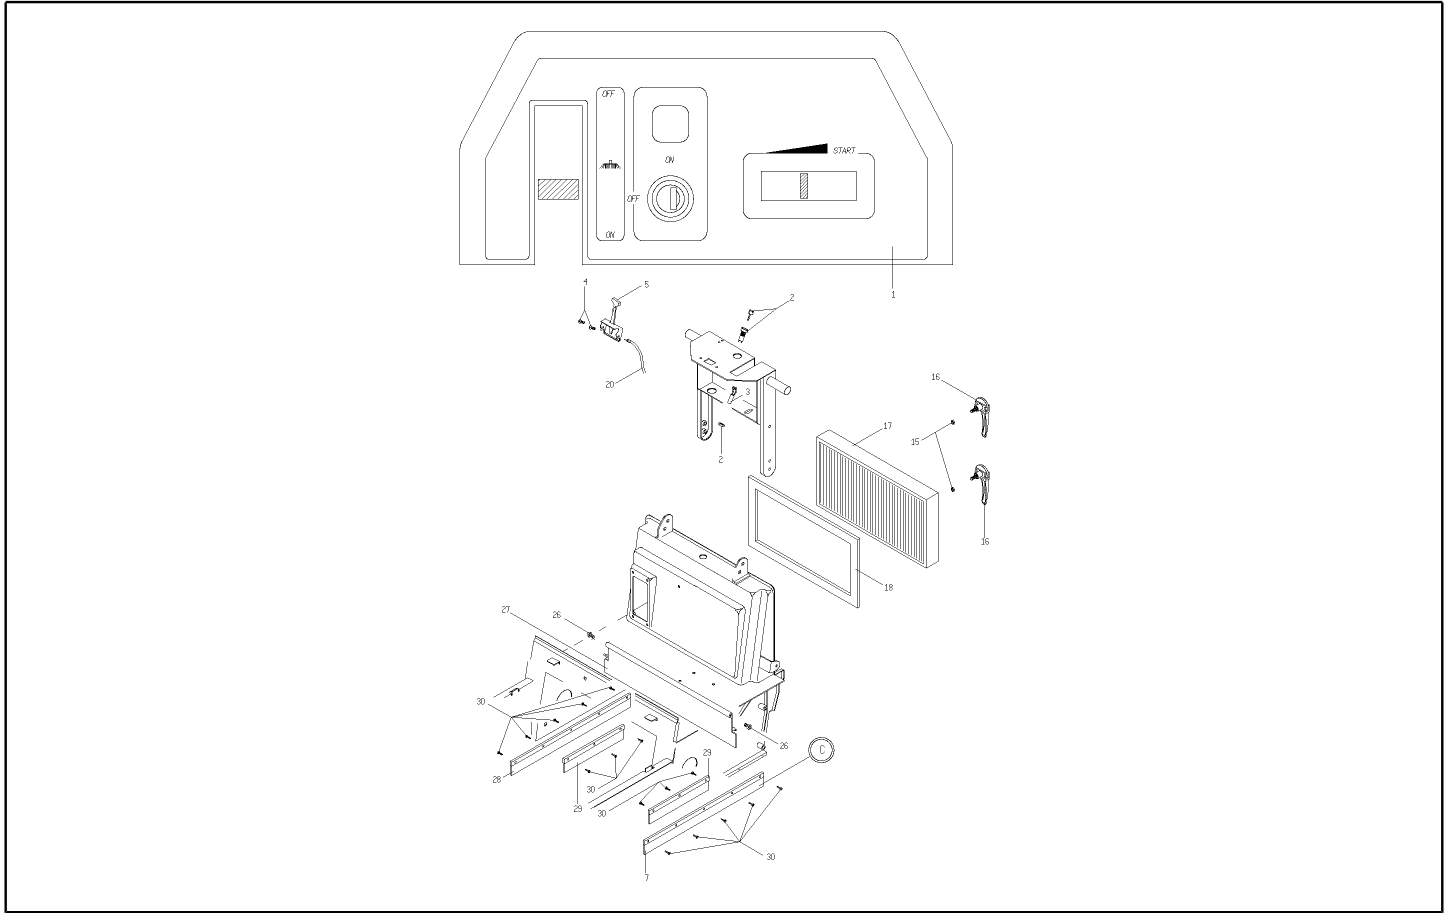

Ref. K	Part n.	Customer part n.	Description	Quantity	Validity		Price
					From	To	
0001	ETET76079	6911071	LABEL TK500-700S TK6911071	1,00			--
0002	MECI75806	13801002	SWITCH A CHIAVE X MOTORI BENZINA	1,00			--
0003	MECB75748	1180008	CABLE EL.ARRESTO MOTORE HONDA	1,00			--
0004	VTVT00005	1105023	SCREW TE FR 5X12 ZB	2,00			--
0005	CMCV75739	1125011	ACCELERATOR TK S	1,00			--
0007	MPVR75928	2160060	FLAP LAT.SX TK/K 500/700	1,00			--
000C	MPVR76042	2310095	RUBBER KIT FLAPS FRAME TK500	1,00			--
0015	VTDD00483	05092	NUT M 8 ZIN UNI 5588	2,00			--
0016	PMVR00374	2310410	HANDLE BLOCCAG.FILT.TK-K 500/700	2,00			--
0017	FTDP76065	2360002	FILTER TK 500	1,00			--
0018	KTRI75926	2160052	MOUSSE ADES.15X5 FILTRO TK500	1,00			--
0020	CMCV86577	2125023	ACCELERATOR TK2125023	1,00			--
0026	VTVT47025	1105232	SCREW TBCE ISO 7380 10X16 ZB	2,00			--
0027	MPVR85933	2160035	FLAP POSTERIORE TK500 NERO	1,00			--
0028	MPVR75922	2160036	FLAP LATER.DX TK/K/SILV.	1,00			--
0029	MPVR75927	2160055	RUBBER FLAP	2,00			--
0030	VTVT01295		SCREW 3,5X9,5 TS80 UNI 6955 ZB	16,00			--