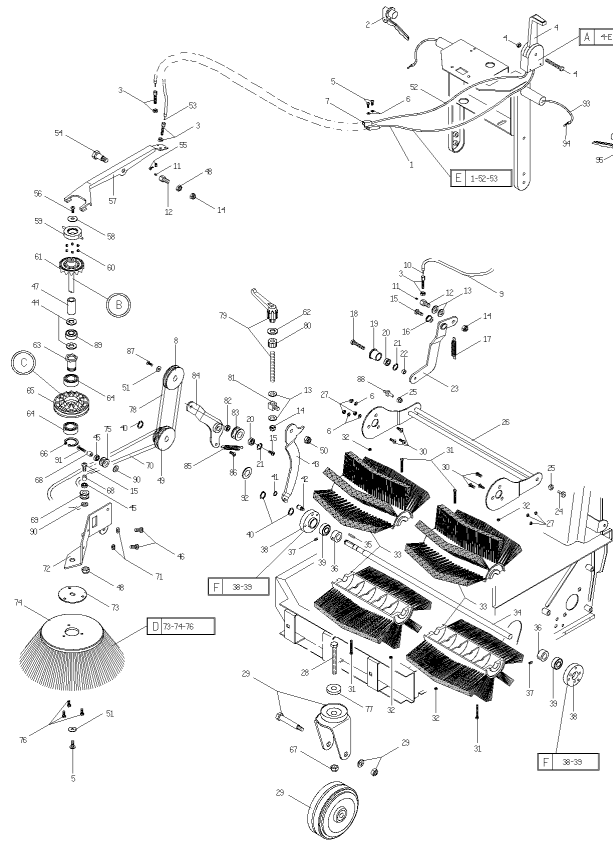

Ref. K	Part n.	Customer part n.	Description	Quantity	Validity		Price
					From	To	
0039	CUVR00005	1390009	BEARING 6202 2RS	2,00			--
0040	VTAE17003	1105405	CIRCLIP ESTERNO DIN 471 D.15	3,00			--
0041	VTAE14016	1105420	SEEGER ESTERNO DIN 471 D.12	1,00			--
0042	LAFN75971	2230029	PIN FISSAG.SUPP.REGOL.SPAZZ.	1,00			--
0043	LAFN00344	2190010	BRACKET REGOL.SPAZZ.CENTR.TKS ZIN	1,00			--
0044	VTRS75831	2105001	WASHER IN FELTRO X BRACCIO LAT.	2,00			--
0045	CUVR75814	1390013	BEARING HK1012	2,00			--
0046	VTVT45395	1105230	SCREW TBCE ISO 7380 8X10 ZB	2,00			--
0047	LAFN75912	2130011	SPACER ALBERO SPAZZ.LAT.TIPO NUOV	1,00			--
0048	VTDD13261	1105220	NUT UNI 5589 M8 BASSO ZB	2,00			--
0049	MTPL75990	2250073	PULLEY 2GOLE D.70X28X15 GOLA SPZ	1,00			--
0050	VTDD00042	SL05032	NUT AUT.M10 UNI7474	1,00			--
0051	VTRS63242	1105325	WASHER UNI 6593 6X24X2 ZB	2,00			--
0052	CMCV75897	2125003	SHEATH	1,00			--
0053	CMCV75896	2125001	SIDE BR. SHEATH TK2125001	1,00			--
0054	LAFN75968	2230002	PIN CH.17 H.34 LEVA SPAZZ.LAT.	1,00			--
0055	CMCV75737	1125004	CLAMP D.7 art.857	1,00			--
0056	VTVT75724	1105231	SCREW TBCE ISO 7380 8X22 ZB	1,00			--
0057	LAFN75953	2190004	LEVER SOLLEV.SPAZZ.LATER.TK ZIN	1,00			--
0058	VTRS00513	1105327	WASHER UNI 6593 8X32X2,5 ZB	1,00			--
0059	LAFN75824	2100012	RING CUSCIN.SPAZZOLA LATER.TK	1,00			--
0060	SFVR00002	1260029	BALL 11/32"	6,00			--
0061	LAFN75826	2100019N	RING DENTATO MOV.SPAZZ.LAT. TK	1,00			--
0062	VTRS86383	1105307	WASHER UNI 6592 15X28 ZB	1,00			--
0063	LAFN75833	2110012N	BUSHING PORTACUSC.TK NUOVO TIPO	1,00			--
0064	CUVR86893	1390012	BEARING 6005 2RS	2,00			--
0065	LAFN75827	2100020	RING DENTATO FOLLE TK	1,00			--
0066	VTAE09655	1105416	SEEGER ESTERNO DIN 471 D.25	1,00			--
0067	VTDD00012	1105136	NUT AUTOBLOK DIN 985 M12 ZB	1,00			--
0068	LAFN75840	2110042	BUSHING D.10 NUOVO BRACCIO LAT.	2,00			--
0069	MTPL75996	2250079	PULLEY D.27X15 BRACCIO LAT.NUOVO	1,00			--
0070	MTCG85335	2330102	BELT D.8MM SIDE ARM-BLUE	1,00			--
0071	VTRS00512	RS01113	WASHER D. 8 X24 ZC.	2,00			--
0072	LAFN76005	2260024	SUPPORT SPAZZOLA LATERALE TK ZINC	1,00			--
0073	LAFN75986	2250034	FLANGE TRASCIN.SPAZZ.LAT.TK ZINC.	1,00			--
0074	SPPV76057	2350020	SIDE-BRUSH TK PPL 70	1,00			--
0075	MTPL75997	2250080	PULLEY D.30X15 BRACCIO LAT.NUOVO	1,00			--
0076	VTVT75719	1105160	SCREW TE FR 6X10 ZB ZIGRINATE	3,00			--
0077	LAFN75910	2130005	SPACER FISSAG.RUOTA ANTER.H 10	1,00			--
0078	MTCG17129	1330017	BELT TRAPEZIA SPZ.737 NUOVA	1,00			--
0079	PMVR00002	2200031	HANDLE REGOLAZ.SPAZZ.CENTR.TKS	1,00			--
0080	LAFN75736	1110020	RING NUT ZIGRINATA D.25 M.12	1,00			--
0081	LAFN75837	2110026	BLOCK REGOLAZ.SPAZZ.CENTR.TK500S	1,00			--
0082	LAFN75911	2130010	SPACER D.12 H.7	1,00			--