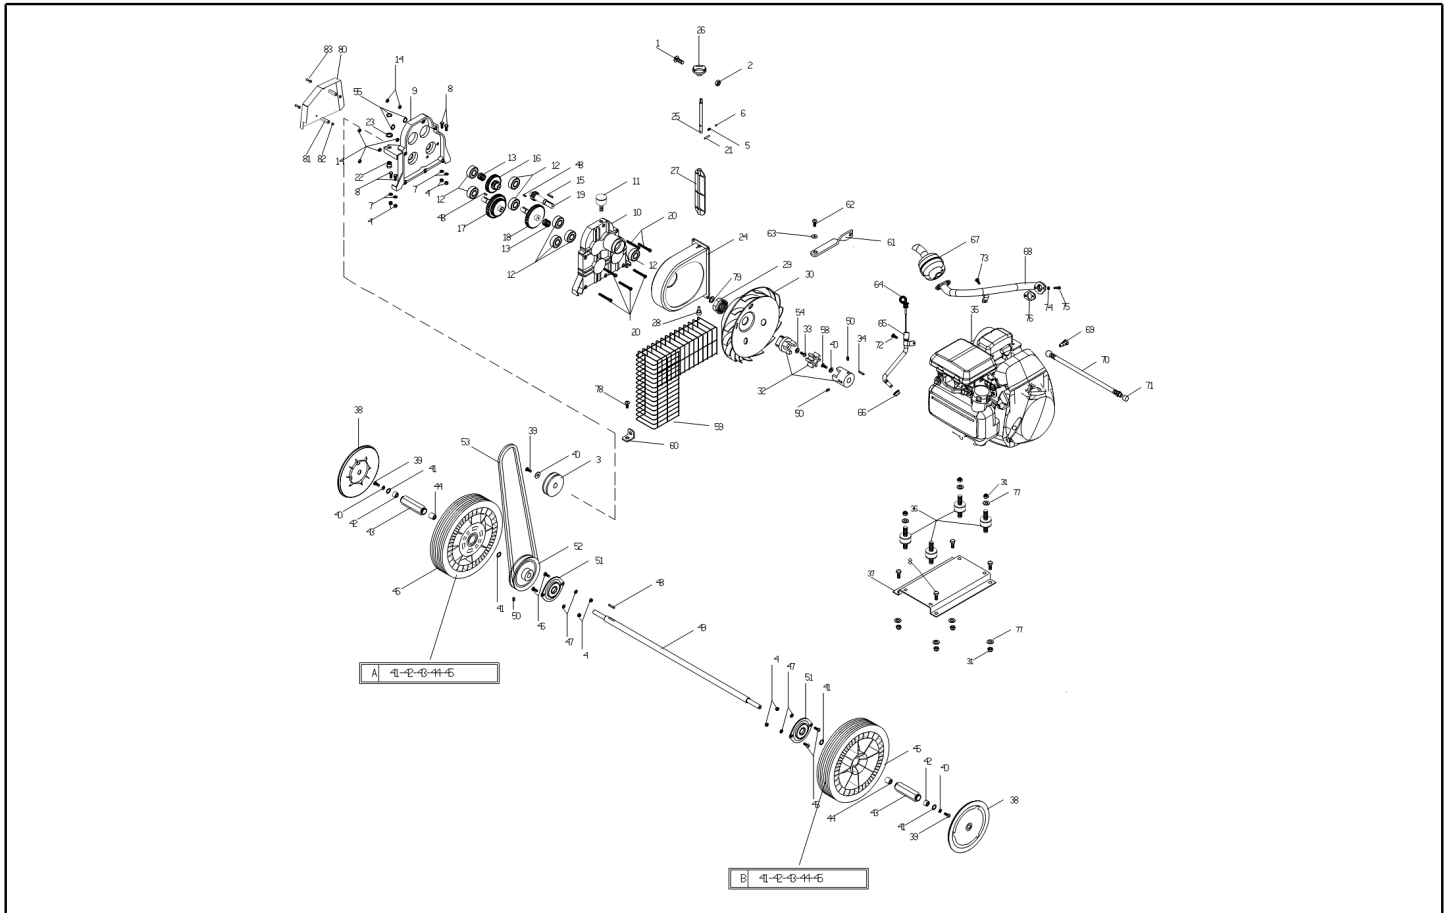

Ref. K	Part n.	Customer part n.	Description	Quantity	Validity		Price
					From	To	
0001	VTVT00033	1105242	SCREW TBCE ISO 7380 5X20 ZB	1,00			--
0002	VTDD01678	05098	NUT M 5 UNI 5588	1,00			--
0003	MTPL76660	2250031	PULLEY DI TRAZ.SU RIDUTT.TKS	1,00			--
0004	VTDD00491		NUT M 6 TEF	8,00			--
0005	MLML00009	2205013	SPRING FERMO FARFAL.COCL.NAYL.GZ	1,00			--
0006	SFVR75755	1260051	BALL D.5	1,00			--
0007	VTRS04026		WASHER D. 6X18X2.38	4,00			--
0008	VTVT62920	1105162	SCREW TE FR 6X16 ZB ZIGRINATE	8,00			--
0009	MEVR75957	2195003	COVER RIDUTTORE TEK IN ALLUMIN.	1,00			--
000A	PMTR00008	2310099N	WHEEL D.250 DX COMPL.NERO-NERA	1,00			--
000B	PMTR00010	2310100N	WHEEL D.250 SX COMPL.NERA-NERO	1,00			--
0010	MFVR75958	2195004	CRANKCASE RIDUTTORE TEK ALLUMINIO	1,00			--
0011	VTVR00036	1320004	GREASE-NIPPLE STAUFF PER RIDUTTORE	1,00			--
0012	CUVR00005	1390009	BEARING 6202 2RS	8,00			--
0013	MPVR75734	1105952	THICKNESS 15X22X0,5	6,00			--
0014	VTDD00482	05096	NUT M 6 ZIN UNI 5588	6,00			--
0015	VTVR13165	1105467	KEY UNI 6604 5X5X20	1,00			--
0016	MTIG75993	2250076	GEAR	1,00			--
0017	MTIG75992	2250075	GEAR DENTI ELIC.+DIRIT.RID TEK	1,00			--
0018	MTIG75991	2250074	GEAR DENTI DIRITTI RIDUT.TEK	1,00			--
0019	ALTR75828	2100024	GEARING SHAFT REDUCER	1,00			--
0020	VTVT63029	1105510	SCREW TCCE UNI 5931 6X35 ZB	6,00			--
0021	VTVR00012	1105605	ELASTIC PLUG DIN1481 5X16	1,00			--
0022	LAFN75839	2110038	GUIDE REGOLAZ.SPAZZ.CENT.RIDUT.	1,00			--
0023	VTRS86383	1105307	WASHER UNI 6592 15X28 ZB	1,00			--
0024	MPVR00438	2120206	SCROLL NAYLON	1,00			--
0025	ALTR00007	2100022	SHAFT X FARFALLA COCLEA NAY.TK	1,00			--
0026	MPVR75884	2120208	KNOB X FARFALLA COCLEA NAYLON	1,00			--
0027	MPVR75882	2120207	VALVE FARFALLA COCLEA NAYLON	1,00			--
0028	LAFN01071	2290009	SCREW ARRESTO FARFAL.COCLEA NYL	1,00			--
0029	LAFN75835	2110024	BUSHING D.40 H.30 FISSAG.VENT.TK	1,00			--
0030	VEVR85323	1290009	IMPELLER PLASTICA D.230	1,00			--
0031	VTDD00124	SL05001	NUT M 8 BASSO	8,00			--
0032	FGGT00033		JOINT GC135	1,00			--
0033	VTVT00061	1105503	SCREW TSCE UNI 5933 6X20 ZB	1,00			--
0034	VTVR01032		KEY Tipo B 4.76x4,76x38	1,00			--
0035	MOSC00025		ENGINE MOTOR HONDA GC135 QH-P7-SD 4HP	1,00		13/10/2014	--
0035	MOSC00032		MOTOR GC160E	1,00	14/10/2014		--
0036	ABGO00040		VIBRATION DAMP. MM30X15 M8X14+M8X30 40SH	4,00			--
0037	LAFN06801		SUPPORT MOTORE	1,00			--
0038	MPVR00541	2120257	WHEEL'S COVER D.200 NERO	2,00			--
0039	VTVT75725	1105234	SCREW TBCE ISO 7380 6X10 ZB	2,00			--
0040	VTRS63242	1105325	WASHER UNI 6593 6X24X2 ZB	2,00			--
0041	VTAE28493	1105418	SEEGER ESTERNO DIN 471 D.28	4,00			--