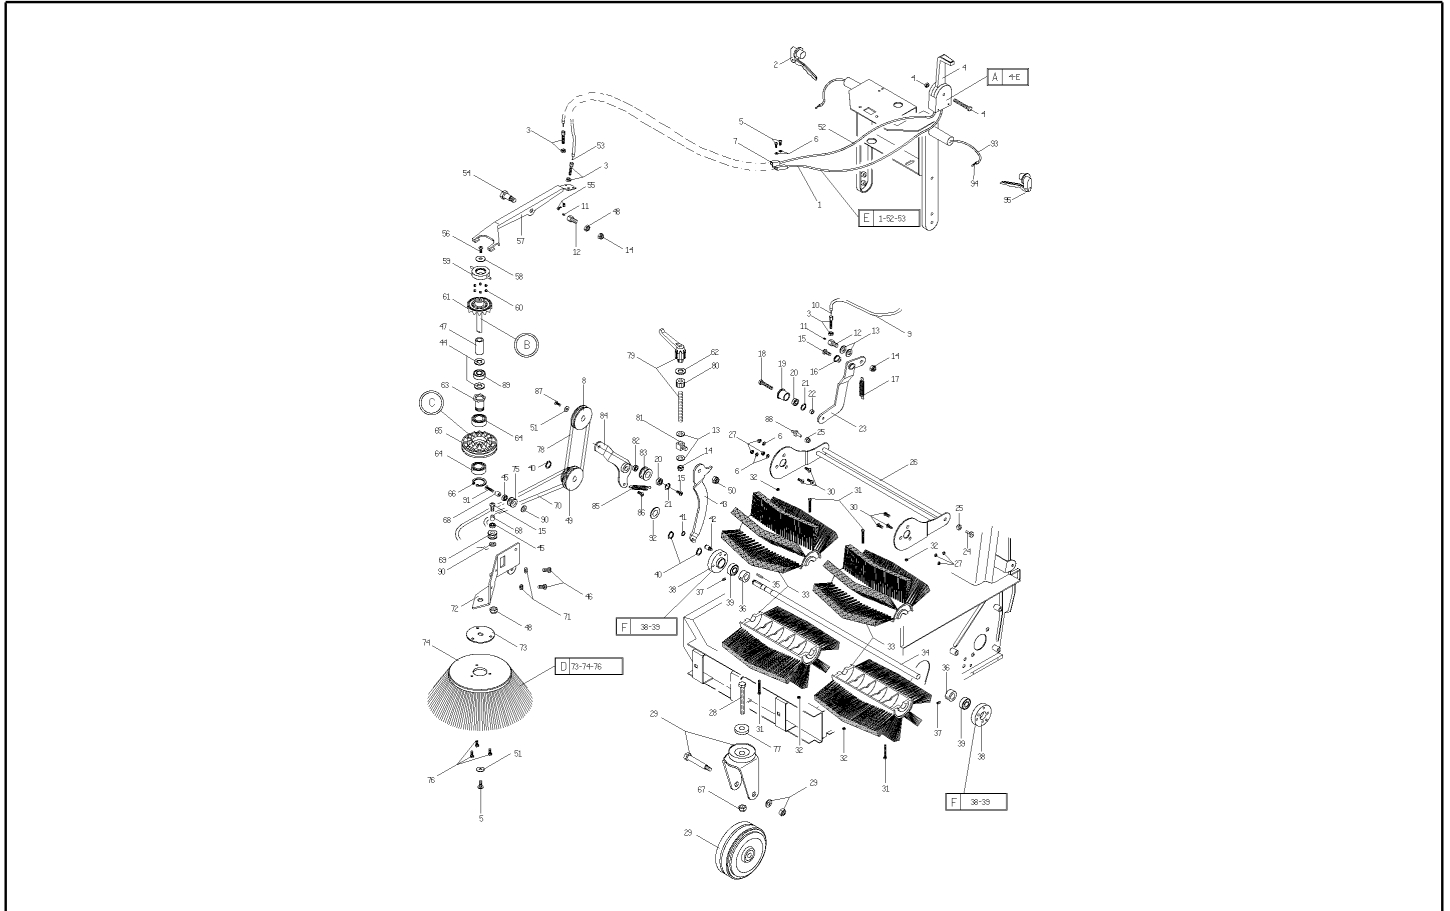

Ref. K	Part n.	Customer part n.	Description	Quantity	Validity		Price
					From	To	
0083	MTPL75994	2250077	ROLLER TENDICINGHIA H.17	1,00			--
0084	LAFN00350	2190017	BRACKET TENDICING.SPAZ.CENTR.ZINC	1,00			--
0085	MLML75961	2205015	SPRING TRAZ.NUOVA D.16 L.70 ZB	1,00			--
0086	VTVT45395	1105230	SCREW TBCE ISO 7380 8X10 ZB	1,00			--
0087	VTVT75725	1105234	SCREW TBCE ISO 7380 6X10 ZB	1,00			--
0088	LAFN75972	2230034	PIN AGGANCIO MOLLA TENDICING.	1,00			--
0089	CUVR37344	1390015	ROLLER BEARING HK 1412	1,00			--
0090	LAFN76755	2130006	SPACER X BOCCOLA BRACCIO LATER.	2,00			--
0091	VTVT00017	1105066	SCREW TE UNI 5739 8X35 ZB	1,00			--
0092	VTRS26487	1250035	WASHER DI FERMO D.15	1,00			--
0093	CMCV85518	2125400	SHEATH SW 510/710 2125400	1,00			--
0094	CMCV00022	2125013C	CABLE TRAZIONE L.1320	1,00			--
0095	PMTR00088		HANDLE TRAZ.K E TK NUOVO MAN.COM	1,00			--