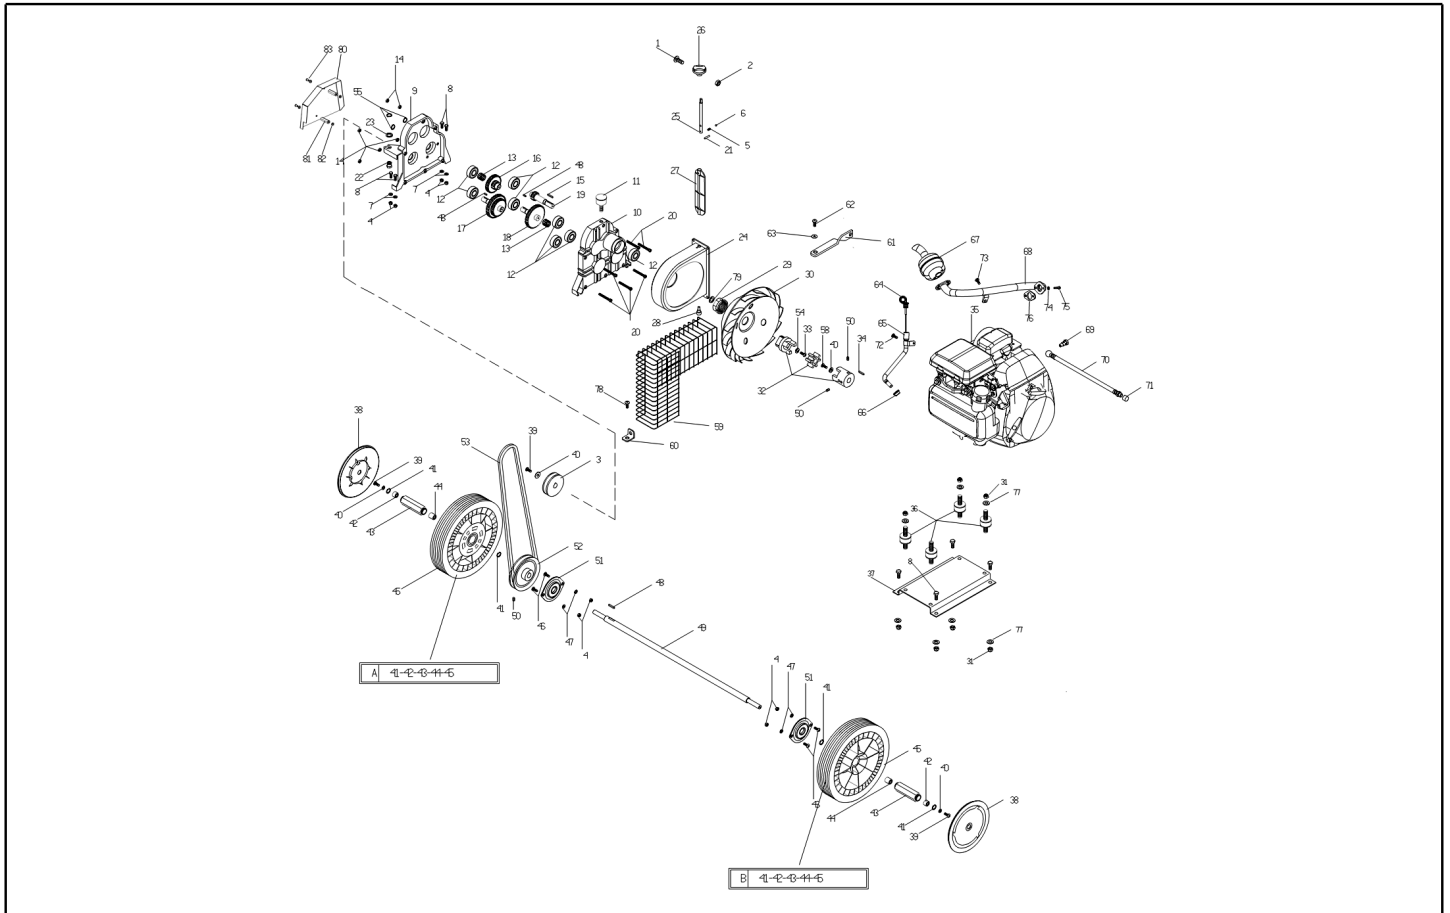

Ref. K	Part n.	Customer part n.	Description	Quantity	Validity		Price
					From	To	
0042	CUVR37341	1390016	ROLLER BEARING HFL 1426	2,00			--
0043	LAFN75838	2110033	BUSHING ESAGONALE CUSCIN.RUOTA	2,00			--
0044	CUVR37344	1390015	ROLLER BEARING HK 1412	2,00			--
0045	RTRT75989	2250071	WHEEL GOMMA D.250X55 NERA CER.N	2,00			--
0046	VTVT75721	1105222	SCREW TTDE UNI 5732 6X16 ZB	4,00			--
0047	VTRS00503	05118	WASHER D. 6 TE UNI 6798	4,00			--
0048	VTVR26559	1105461	KEY UNI 6604 5X5X15	2,00			--
0049	ALTR75820	2100006	TRACTION SHAFT TK500 H.697	1,00			--
0050	VTVT86570	1105481	GRUB SCREW UNI 5927 6X10 CON PUNTA	3,00			--
0051	CUVR75815	1390017	BALL BEARING UBPFL203	2,00			--
0052	MTPL37340	2250004	PULLEY DI TRAZIONE D.112 H.18	1,00			--
0053	MTCG00003	1330008	BELT Z 29,5	1,00			--
0054	LAFN85747	2150024	FLANGE BLOCCAGGIO GIUNTO TRASCO	1,00			--
0055	VTAE17003	1105405	CIRCLIP ESTERNO DIN 471 D.15	3,00			--
0058	VTVT01546		SCREW TE 5x16"x7/8"x24 UNF 8.8	1,00			--
0059	LAFN48830	2260404	PROTECTION RED.	1,00			--
0060	MPVR86579	21501101	SUPPORT TK	1,00			--
0061	LAFN00877	2260405	BRACKET FISSAG.GRIGLIA ZINCATA	1,00			--
0062	VTVT75726	1105236	SCREW TBCE ISO 7380 6X16 ZB	1,00			--
0063	VTRS00503	05118	WASHER D. 6 TE UNI 6798	1,00			--
0064	TBBP00383		ROD LIVELLO OLIO	1,00			--
0065	LAFN06796		TUBE ASTA LIVELLO OLIO	1,00			--
0066	MPVR04911		RUBBER ASTA LIVELLO OLIO	1,00			--
0067	MRSC00070		SILENCER COMPLETO	1,00			--
0068	LAFN06804		TUBE SCARICO COMPLETO	1,00			--
0069	RCVR00714		CONNECTOR M12X1,5	1,00			--
0070	TBBP00384		TUBE SCARICO OLIO	1,00			--
0071	RCVR00585		CAP 3/8"	1,00			--
0072	VTVT00527		SCREW TE FR 6X10 ZB ZIG.	1,00			--
0073	VTVT63129	1105181	SCREW TE FR 8X16 ZB ZIGRINATE	1,00			--
0074	VTRS00025	1105769	WASHER GROWER UNI 1751 6X11 ZB	2,00			--
0075	VTVT00006	1105042	SCREW TE UNI 5739 6X16 ZB	2,00			--
0076	GUVR00267		GASKET motore Honda	1,00			--
0077	VTRS00504	05242	WASHER D. 8 TE ZC. UNI 6592	8,00			--
0078	VTVT00093	1105785	SCREW TBCE ISO 7380 6X12 ZB	1,00			--
0079	LAFN47020	1105951	THICKNESS 15X22X1	1,00			--
0080	LAFN07861		PROTECTION -	1,00	23/06/2010		--
0081	LAFN07859		SPACER -	2,00	23/06/2010		--
0082	VTRS87279	05243	WASHER 6X12 ZB UNI6592	4,00	23/06/2010		--
0083	VTVT00093	1105785	SCREW TBCE ISO 7380 6X12 ZB	2,00	23/06/2010		--