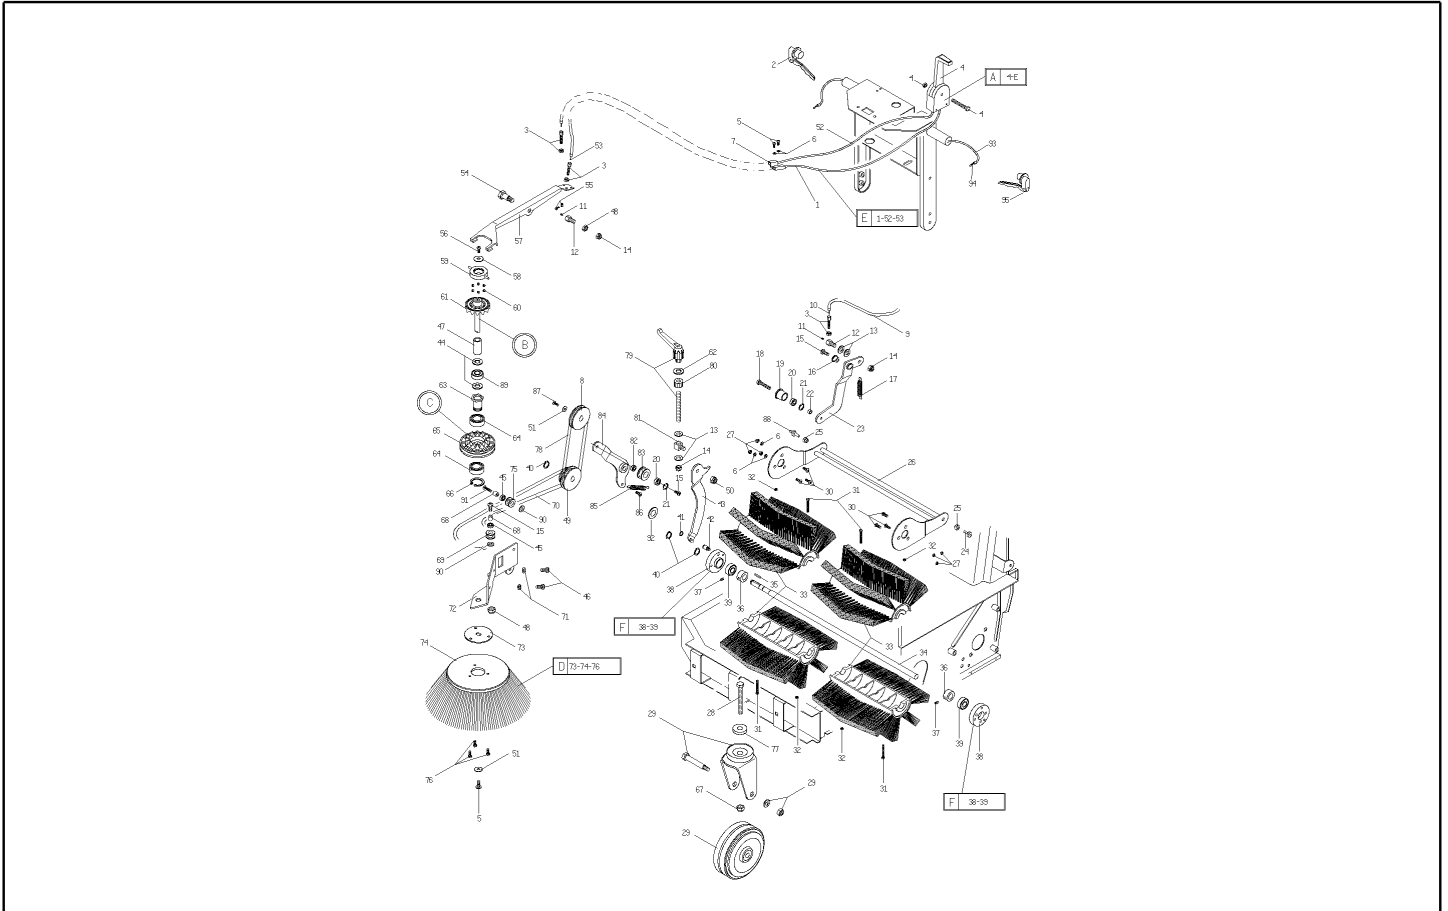

IPC

Spare parts list

Ref: MSUT00694
Model: SWEEPER 505 ST GR/VE

Ref. K	Part n.	Customer part n.	Description	Quantity	Validity		Price
					From	To	
0001	VTVT13515	75022	SCREW TSPEI M6x16 UNI5933 10.9	1,00			--
0002	PMVR00211	2310105	LEVER SCUOTIFILTRO TK COMPLETA	1,00			--
0003	LAFN00334	2165005	GUIDE SCUORIFILTRO CH.24 H.27	1,00			--
0004	VTDD00015	1105221	NUT UNI 5589 M18 BASSO ZB	1,00			--
0005	MLML00005	2205006	SPRING COMPRES.SCUOTIF.TK ZB	1,00			--
0006	GUGO03500	1160049	O-RING D. 6.75 X 1.78 NBR 70SH	1,00			--
0007	LAFN00429	2230018	PIN D.15 H.78 A SFERA	1,00			--
0008	VTAE00007	1105702	SEEGER INTERNO DIN 472 D.16	1,00			--
0009	LAFN00417	2205007	ARTICULATED BAR TK500/700	1,00			--
000A	PMVR00216	2310106	FILTER SHAKER TK COMPLETA	1,00			--