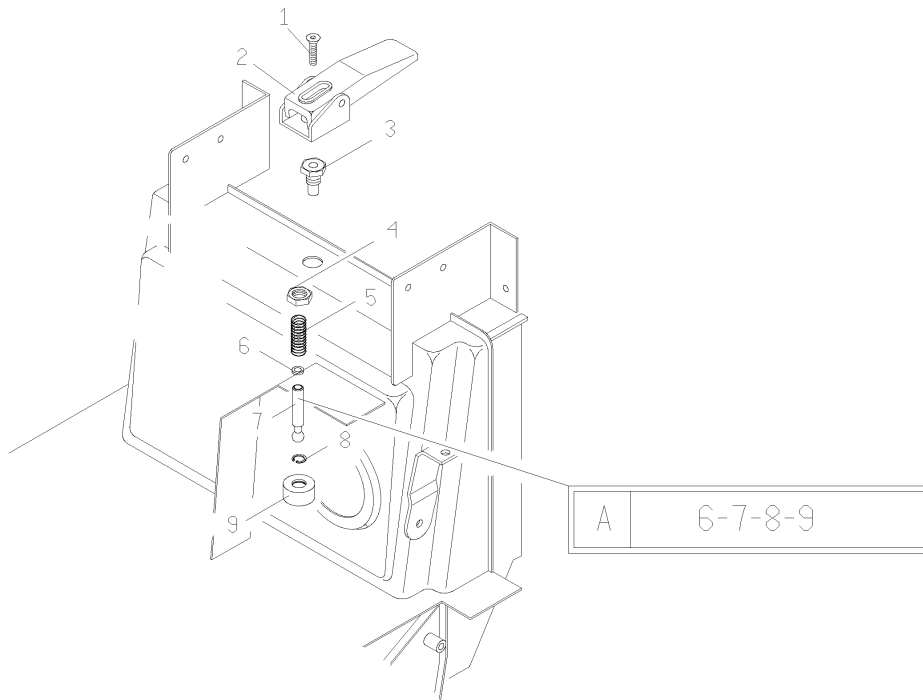

IPC

Spare parts list

Ref: MSUT00694
Model: SWEEPER 505 ST GR/VE

Ref. K	Part n.	Customer part n.	Description	Quantity	Validity		Price
					From	To	
0001	VTVT13515	75022	SCREW TSPEI M6x16 UNI5933 10.9	1,00			--
0002	PMVR00211	2310105	LEVER SCUOTIFILTRO TK COMPLETA	1,00			--
0003	LAFN00334	2165005	GUIDE SCUORIFILTRO CH.24 H.27	1,00			--
0004	VTDD00015	1105221	NUT UNI 5589 M18 BASSO ZB	1,00			--
0005	MLML00005	2205006	SPRING COMPRES.SCUOTIF.TK ZB	1,00			--
0006	GUGO03500	1160049	O-RING D. 6.75 X 1.78 NBR 70SH	1,00			--
0007	LAFN00429	2230018	PIN D.15 H.78 A SFERA	1,00			--
0008	VTAE00007	1105702	SEEGER INTERNO DIN 472 D.16	1,00			--
0009	LAFN00417	2205007	ARTICULATED BAR TK500/700	1,00			--
000A	PMVR00216	2310106	FILTER SHAKER TK COMPLETA	1,00			--