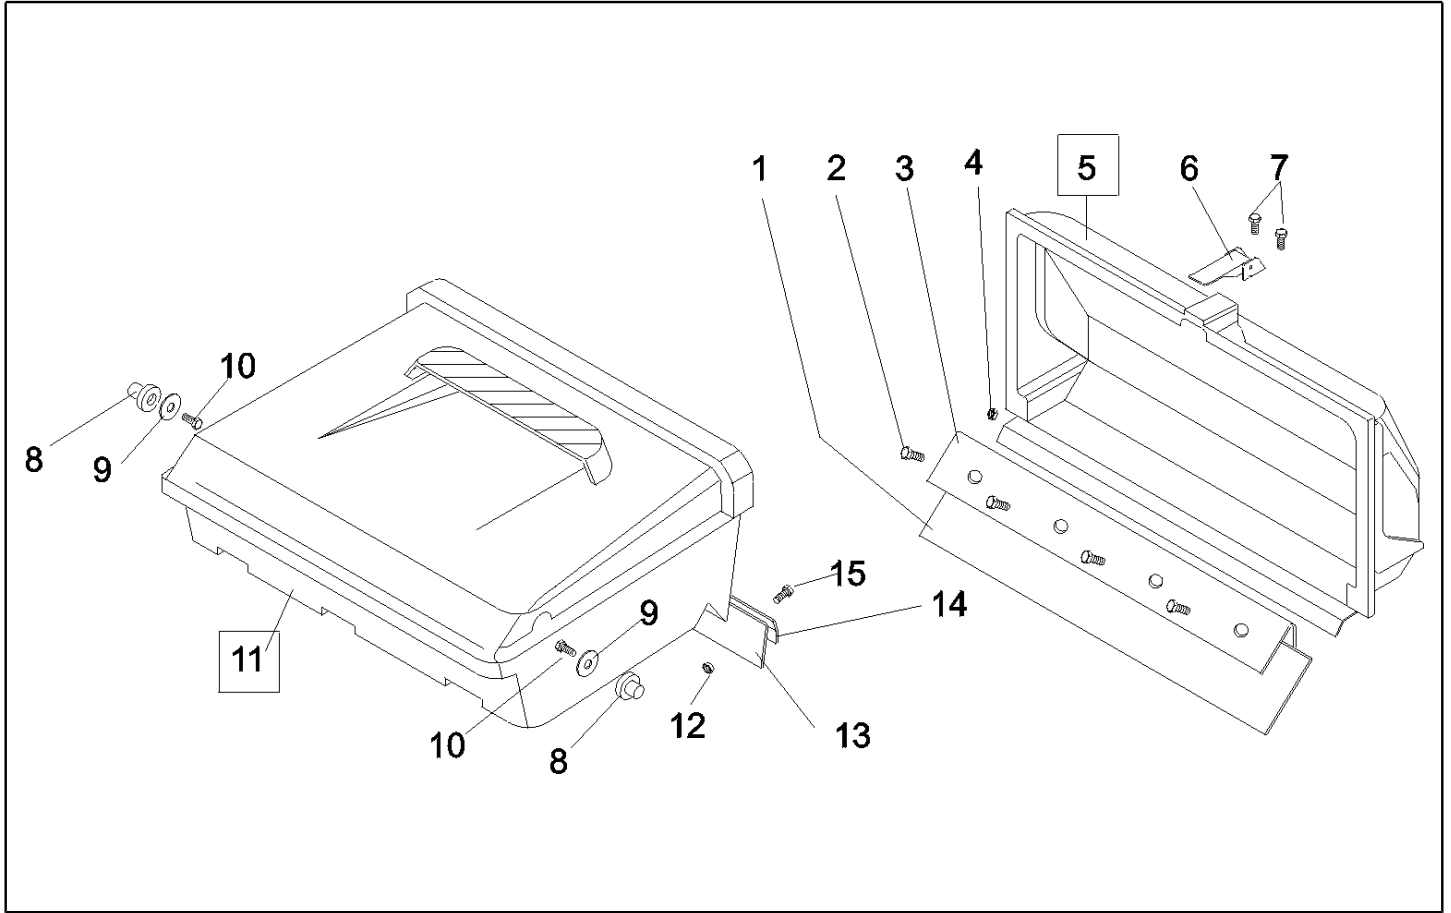

Ref. K	Part n.	Part n. 2	Description	Quantity	Validity		Price
					From	To	
0001	MPVR76756		RUBBER CASSETTO POSTERIORE TKM	1,00			--
0002	VTVT00003		SCREW TE M 4X 12 ZC. UNI 5739	4,00			--
0003	LAFN00283		CLAMP GOMMA CASSETTO POST.TKM	1,00			--
0004	VTDD04368		NUT M 4 ZIN UNI 5588	1,00			--
0005	MPVR07052		DRAWER POST.TKM VERDE	1,00			--
0006	CHVR26582		CLOSURE L= 75 LOLY 50	1,00			--
0007	VTVT00040		SCREW AUTOF.TC UNI6954 3,5X10SP	2,00			--
0008	LAFN37330		SUPPORT CASSETTO ANT.NEW/DELTA	2,00			--
0009	VTRS00505		WASHER D.10 UNI 6592	2,00			--
0010	VTVT63129		SCREW TE FR 8X16 ZB ZIGRINATE	2,00			--
0011	MPVR07051		DRAWER ANTER.TKM VERDE	1,00			--
0012	VTDD04368		NUT M 4 ZIN UNI 5588	4,00			--
0013	MPVR75919		RUBBER CASSETTO ANTERIORE TKM	1,00			--
0014	LAFN37328		CLAMP GOMMA CASSETTO ANTER.TKM	1,00			--
0015	VTVT00003		SCREW TE M 4X 12 ZC. UNI 5739	4,00			--