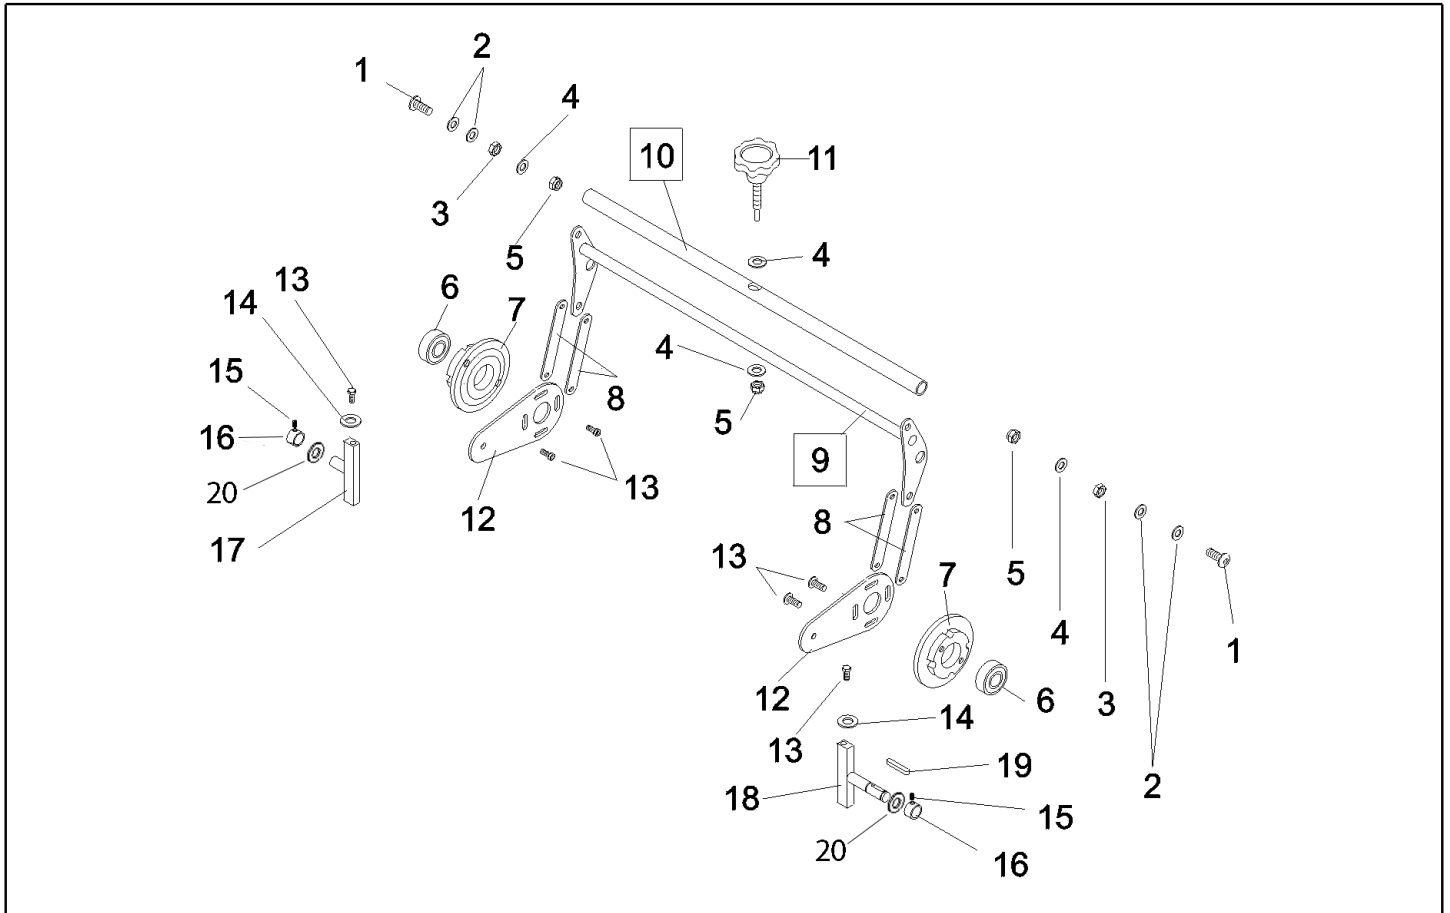

**IPC**

**Spare parts list**

Ref: MSUT00645  
Model: SWEEPER TKM VERDE IPC

Ref. K	Part n.	Part n. 2	Description	Quantity	Validity		Price
					From	To	
0001	VTVT00017		SCREW TE UNI 5739 8X35 ZB	2,00			--
0002	VTRS87283		WASHER UNI 6593 8X24X2,5 ZB	4,00			--
0003	VTDD00483		NUT M 8 ZIN UNI 5588	2,00			--
0004	VTRS00504		WASHER D. 8 ZC. UNI 6592	4,00			--
0005	VTDD00124		NUT M 8 BASSO	3,00			--
0006	CUVR00005		BEARING 6202 2RS	2,00			--
0007	LAFN26583		SUPPORT CUSCINETTO BILANCERE PLAS	2,00			--
0008	LAFN87142		BRACKET BILANCERE ZINCATA	1,00			--
0009	LAFN26579		ROKER 65 ZINCATO	1,00			--
0010	LAFN00033		TUBE BILANCERE 65 ZINCATO	1,00			--
0011	VTVR75767		HANDWHEEL D.60 M12X67	1,00			--
0012	LAFN00642		BRACKET SUPP.CUSCIN.BILANC.ZINC.	2,00			--
0013	VTVT75719		SCREW TE FR 6X10 ZB ZIGRINATE	6,00			--
0014	VTRS04026		WASHER D. 6X18X2,38	2,00			--
0015	VTVT75731		GRUB SCREW UNI 5923 6X5	2,00			--
0016	LAFN26588		SPACER ALBERO SPAZZ.TRAZ.MANUALI	2,00			--
0017	ALTR26577		BRUSH SHAFT LOLY 50	1,00			--
0018	ALTR26587		TRACTION SHAFT LOLY 50	1,00			--
0019	VTVR26559		KEY UNI 6604 5X5X15	1,00			--
0020	VTRS00384		WASHER 16x27x2 PA	2,00	10/03/2016		--