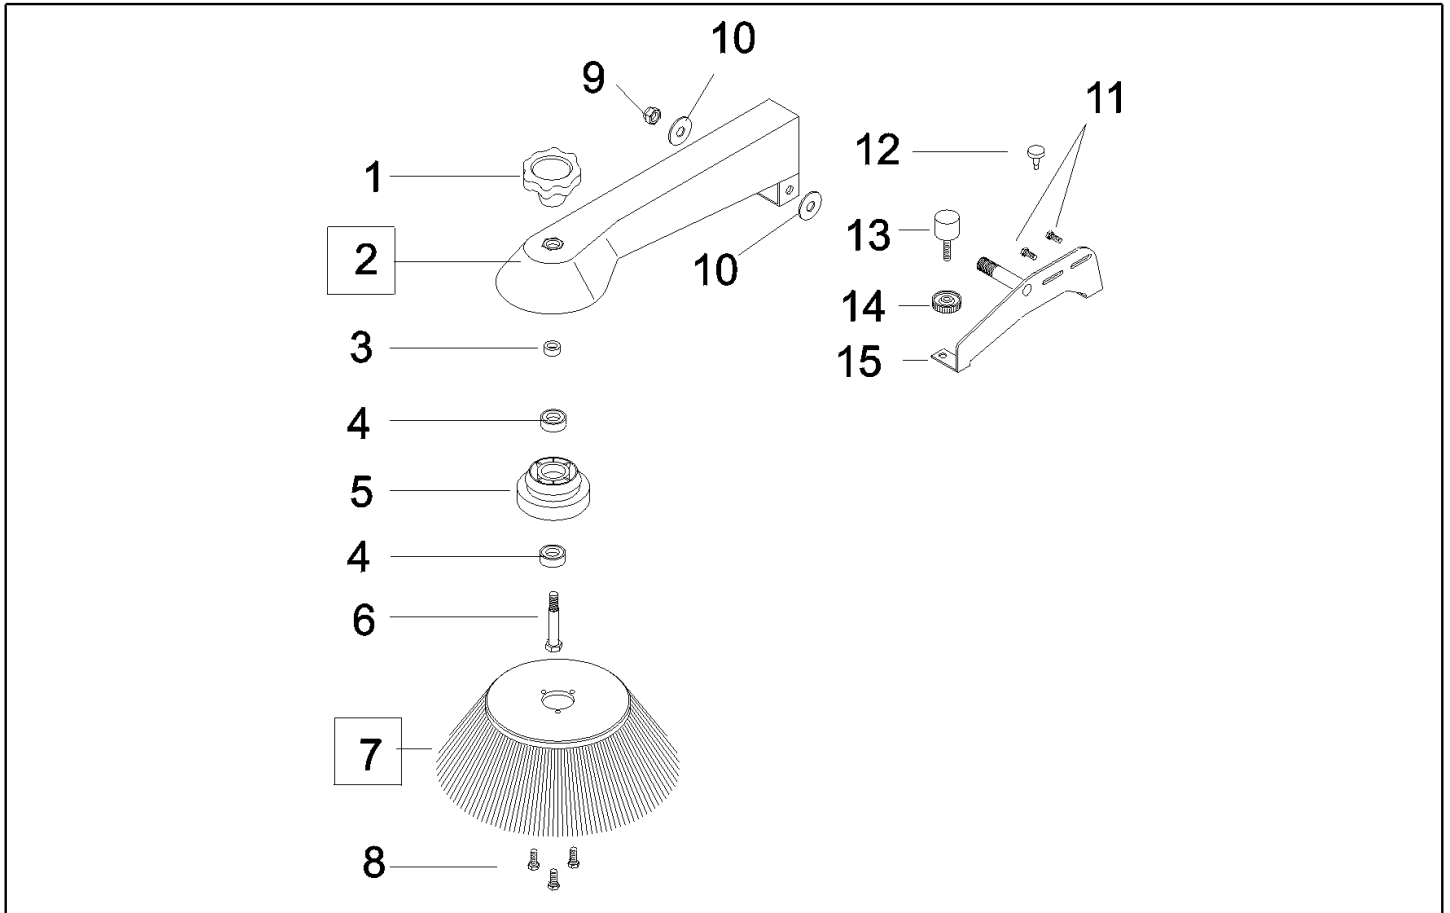

**IPC**

**Spare parts list**

Ref: MSUT00645  
Model: SWEEPER TKM VERDE IPC

Ref. K	Part n.	Part n. 2	Description	Quantity	Validity		Price
					From	To	
0001	VTVT00017		SCREW TE UNI 5739 8X35 ZB	2,00			--
0002	VTRS87283		WASHER UNI 6593 8X24X2,5 ZB	4,00			--
0003	VTDD00483		NUT M 8 ZIN UNI 5588	2,00			--
0004	VTRS00504		WASHER D. 8 ZC. UNI 6592	4,00			--
0005	VTDD00124		NUT M 8 BASSO	3,00			--
0006	CUVR00005		BEARING 6202 2RS	2,00			--
0007	LAFN26583		SUPPORT CUSCINETTO BILANCERE PLAS	2,00			--
0008	LAFN87142		BRACKET BILANCERE ZINCATA	1,00			--
0009	LAFN26579		ROKER 65 ZINCATO	1,00			--
0010	LAFN00033		TUBE BILANCERE 65 ZINCATO	1,00			--
0011	VTVR75767		HANDWHEEL D.60 M12X67	1,00			--
0012	LAFN00642		BRACKET SUPP.CUSCIN.BILANC.ZINC.	2,00			--
0013	VTVT75719		SCREW TE FR 6X10 ZB ZIGRINATE	6,00			--
0014	VTRS04026		WASHER D. 6X18X2,38	2,00			--
0015	VTVT75731		GRUB SCREW UNI 5923 6X5	2,00			--
0016	LAFN26588		SPACER ALBERO SPAZZ.TRAZ.MANUALI	2,00			--
0017	ALTR26577		BRUSH SHAFT LOLY 50	1,00			--
0018	ALTR26587		TRACTION SHAFT LOLY 50	1,00			--
0019	VTVR26559		KEY UNI 6604 5X5X15	1,00			--
0020	VTRS00384		WASHER 16x27x2 PA	2,00	10/03/2016		--