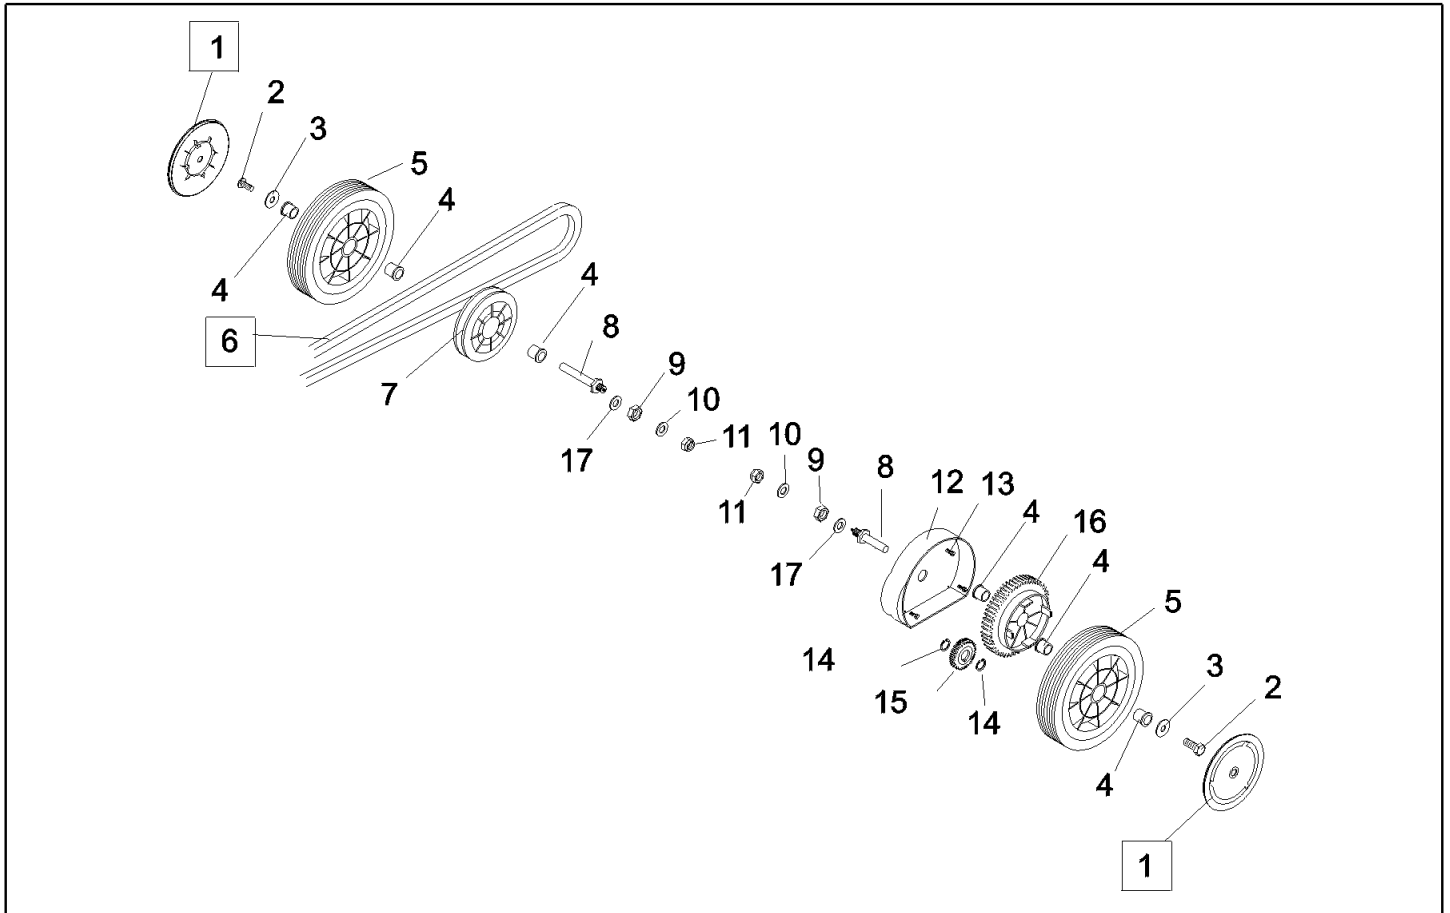

Ref. K	Part n.	Part n. 2	Description	Quantity	Validity		Price
					From	To	
0001	MPVR00159		WHEEL'S COVER D.250 NERO	2,00			--
0002	VTVT75719		SCREW TE FR 6X10 ZB ZIGRINATE	2,00			--
0003	VTRS63242		WASHER UNI 6593 6X24X2 ZB	2,00			--
0004	MPVR26573		BUSHING D.20X15 MANUALI/ECOL	6,00			--
0005	RTRT37325		WHEEL D.250-D.20 SPI 2	2,00			--
0006	MTCG26512		BELT Z 64	1,00			--
0007	MTPL75982		PULLEY DE 178 M	1,00			--
0008	LAFN00422		PIN RUOTA MANUALI	2,00			--
0009	VTDD00015		NUT UNI 5589 M18 BASSO ZB	2,00			--
0010	VTRS00512		WASHER D. 8 X24 ZC.	2,00			--
0011	VTDD00124		NUT M 8 BASSO	2,00			--
0012	MPVR75847		CRANKCASE LATERALE I	1,00			--
0013	VTVT00040		SCREW AUTOF.TC UNI6954 3,5X10SP	1,00			--
0014	VTAE17003		CIRCLIP ESTERNO DIN 471 D.15	2,00			--
0015	MTIG26560		GEAR DE 48	1,00			--
0016	MTIG26563		GEAR DE 138 M	1,00			--
0017	VTRS00013		WASHER UNI 6592 18X34 ZB	2,00			--