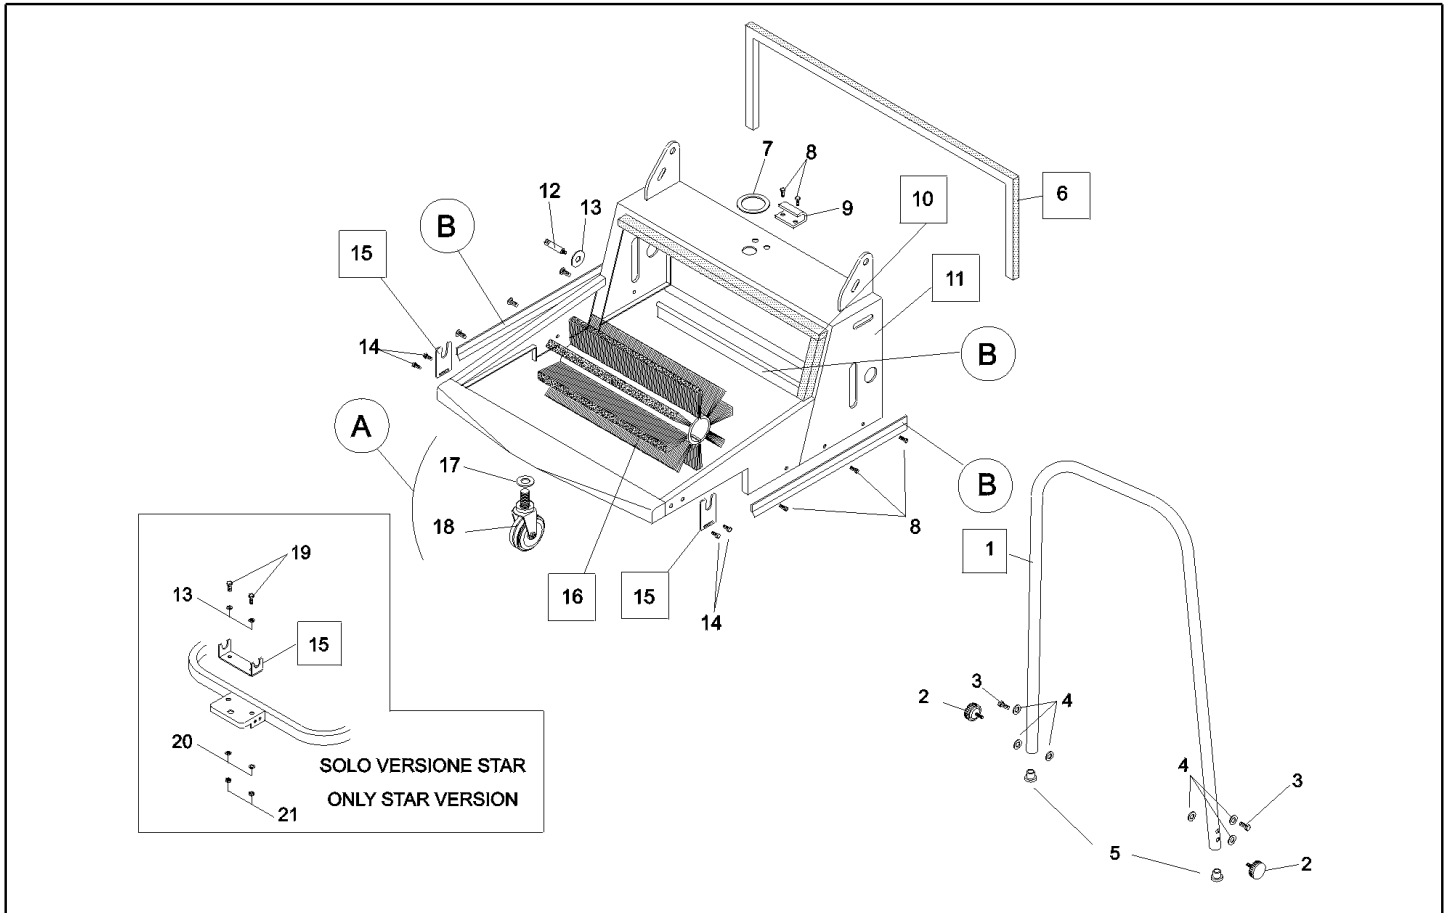

Ref. K	Part n.	Part n. 2	Description	Quantity	Validity		Price
					From	To	
000B	MPVR38013		KIT RUBBER FLAPS TKM-510M	1,00			--
0001	LAFN00382		HANDLE TONDO 65 NERO RAL9011	1,00			--
0002	VTVR26552		HANDWHEEL M 8MAX15 D.40	2,00			--
0003	VTVT63129		SCREW TE FR 8X16 ZB ZIGRINATE	2,00			--
0004	VTRS00504		WASHER D. 8 ZC. UNI 6592	6,00			--
0005	VTVR00039		PROD PER INTERNO D.25	2,00			--
0006	KTRI00012		KIT GASKET MOUSSE POS.TKM/501/STAR/	1,00			--
0007	ETET00003		LABEL FRECCETTE FUSTELLATE	1,00			--
0008	VTVT00040		SCREW AUTOF.TC UNI6954 3.5X10SP	2,00			--
0009	CHVR85161		CLOSING HOOK A LEVA 1320007	1,00			--
0010	KTRI00013		KIT GASKET MOUSSE ANTERIORE TKM	1,00			--
0011	LAFN00989		FRAME TKM GRIGIO RAL7024	1,00			--
0012	LAFN75969		PIN SOSTEGNO CINGHI D.9 H.33	1,00			--
0013	VTRS63242		WASHER UNI 6593 6X24X2 ZB	3,00			--
0014	VTVT85116		SCREW AUTOF.TE FR 6.3X19 ZB	2,00			--
0015	LAFN00648		BASE-SUPPORT CASSETTO ANTER.TKM ZINC.	2,00			--
0016	SPPV24793		BRUSH CENTRALE 490 PPL 30/40	1,00			--
0017	VTRS00506		WASHER D.12 UNI 6592	1,00			--
0018	RTRT75981		WHEEL D.80 SUPPOR.GIREVOLE L.25	1,00			--
0019	VTVT62920		SCREW TE FR 6X16 ZB ZIGRINATE	2,00			--
0020	VTRS04026		WASHER D. 6X18X2.38	2,00			--
0021	VTDD00482		NUT M 6 ZIN UNI 5588	2,00			--