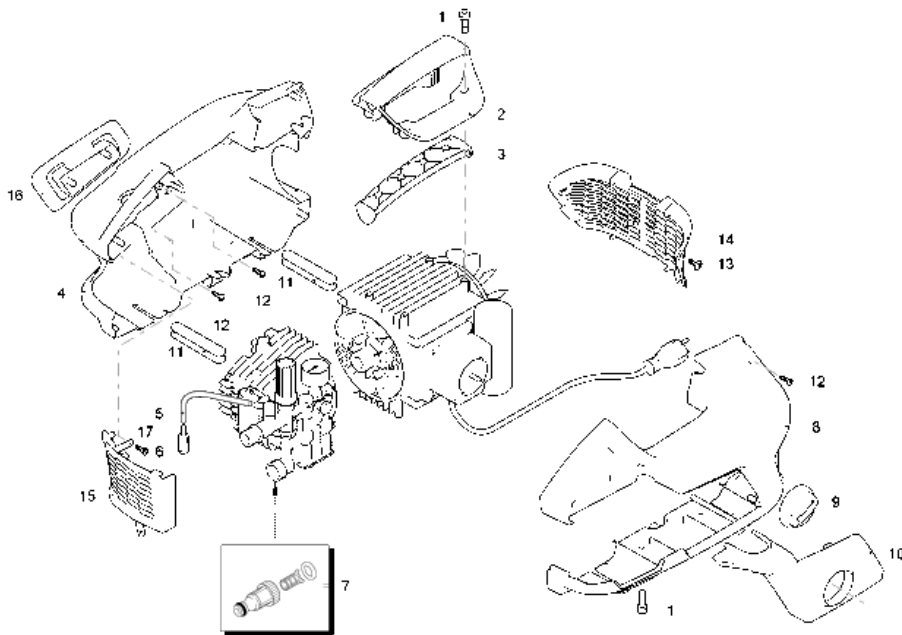

IPC

Spare parts list

Ref: IDAF94361

Model: H.P. CLEANER PW-C21 I1310P 230/50 IPC

Ref. K	Part n.	Customer part n.	Description	Quantity	Validity		Price
					From	To	
0001	VTVT01115	00001115	SCREW TCEI 6X18	8,00			--
0002	MPVR40862		HANDLE PW-C21 GR.	1,00			--
0003	MPVR40863		COVER PW-C21	1,00			--
0004	MPVR40864		COVER PW-C21 L.DX V.368	1,00			--
0005	TBBP93804		L.P. HOSE D. 6- 9	1,00			--
0006	FTDT04648	00004648	FILTER PG. D.6 PLS	1,00			--
0007	RCVR40103		SOCKET C10 3/4 F +FILT.	1,00			--
0008	MPVR40865		COVER PW-C21 L.SX V.368	1,00			--
0009	MPVR40866		SWITCH KNOB PW-C21	1,00			--
0010	MPVR40867		COVER PW-C21 GR.	1,00			--
0011	MPVR40868		RUBBER FOOT PW-C21	2,00			--
0012	VTVT40036		SCREW AF TCB-TC 5 X16 PZ/TA ZN	10,00			--
0013	VTVT40011		SCREW AF TCB-TC 5 X16 TL	2,00			--
0014	MPVR40869		BRACKET PW-C21 GR.	1,00			--
0015	MPVR40870		BRACKET PW-C21 GR.	1,00			--
0016	MPVR40871		CABLE SUPPORT PW-C21 GR.	1,00			--
0017	VTVT07945	00007945	SCREW TCB T-C 3,9X 9,5	1,00			--