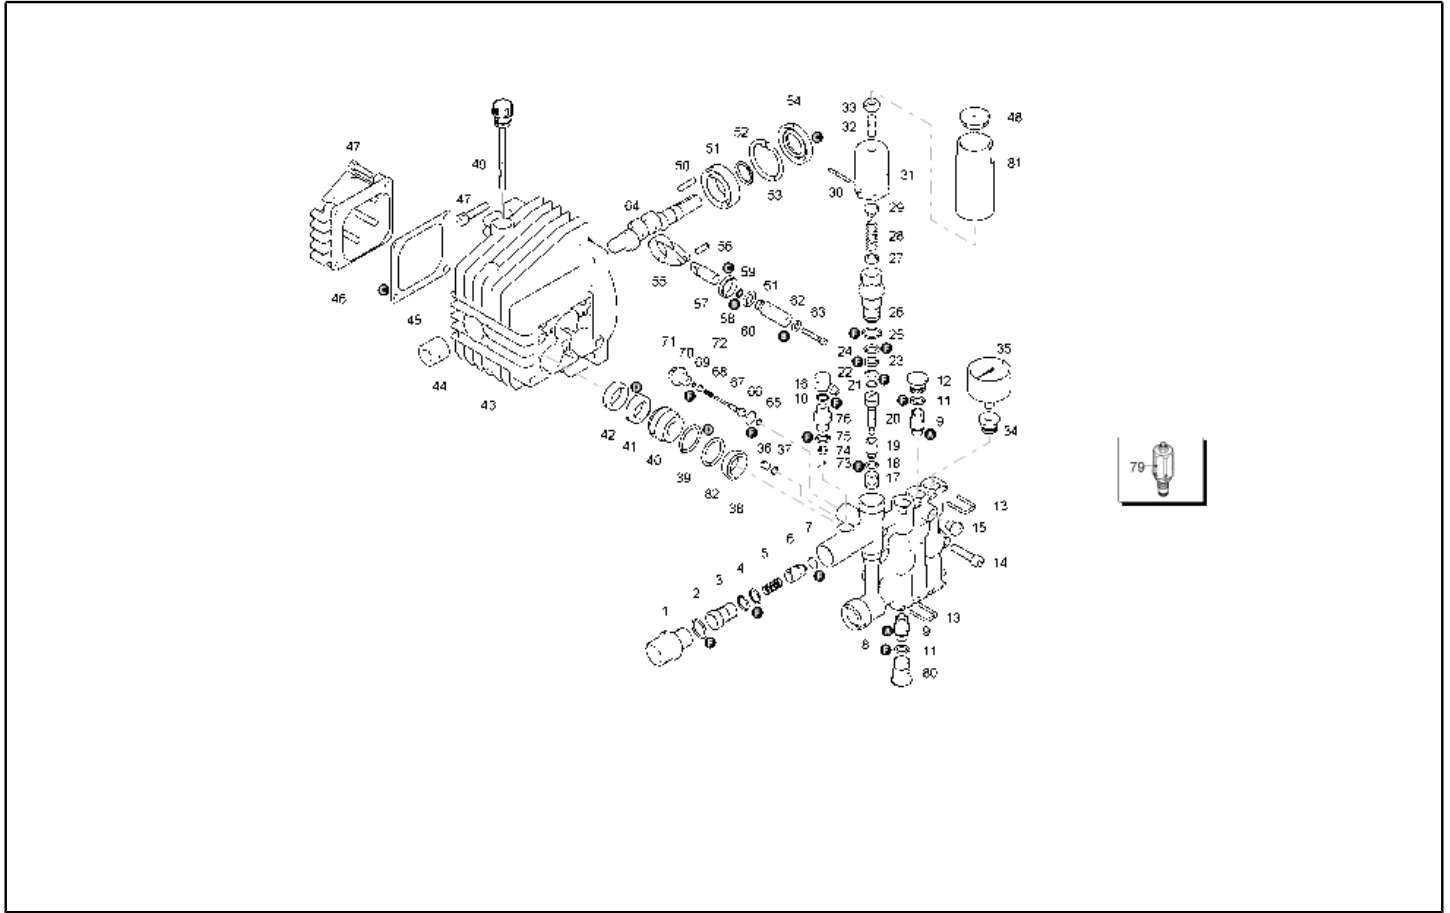

Ref. Part n.	Cust. part n.	Description	Reference	Price
A	KTRI40460	KIT P 15-43032 HPV	0009	--
B	KTRI40198	KIT P 15-2623 S.134 100B.	0059 0060 0061 0062	--
C	KTRI40461	KIT P 15-42696 HPV	0045 0058	--
D	KTRI40462	KIT P 15-43033 HPV	0039 0041 0042 0082	--
F	KTRI40463	KIT P 15-42697 SET O-RING HPV	0002 0004 0007 0010 0011 0018 0021 0022 0023 0024 0025 0065 0070 0075	--