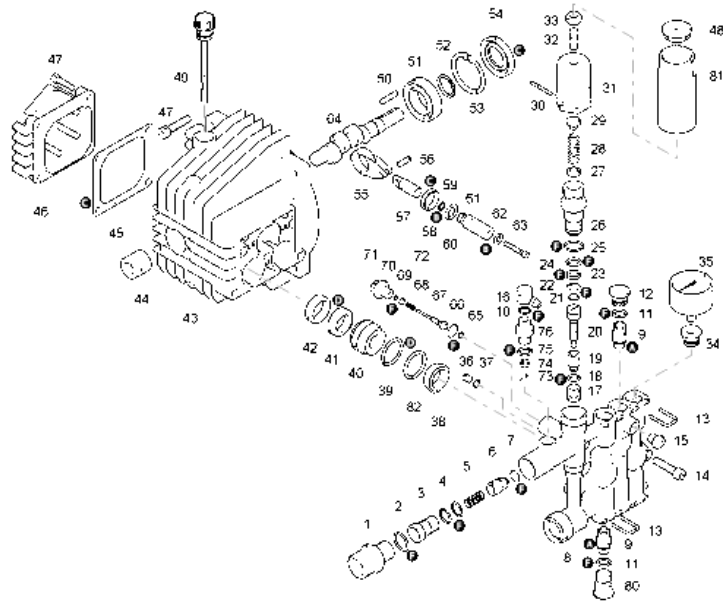

Ref. K	Part n.	Customer part n.	Description	Quantity	Validity		Price
					From	To	
0045	S	GUGO40041	O-RING D. 56 X 2 NBR 70SH	1,00			--
0046		PVVR40288	COVER AR	1,00			--
0047		VTVT63024	SCREW TCEI M 5X 25 ZC UNI 5931	8,00			--
0048		MPVR40163	CAP AR XJS	1,00			--
0049		PVVR40268	OIL CAP AR VIP	1,00			--
0050		VTVR40044	KEY AR	1,00			--
0051		CUVR40016	BEARING AR	1,00			--
0052		PVVR40310	RING AR	1,00			--
0053		PVVR40309	RING AR	1,00			--
0054		GUVR40069	PACKING AR	1,00			--
0055		BLVR40007	CONNECTING ROD AR	3,00			--
0056		PVVR40322	PLUG AR	3,00			--
0057		PVVR40279	ROD AR	3,00			--
0058	S	GUGO09690	00009690	OIL SEAL 15X 24X 5 NBR70	3,00		--
0059	S	GUGO06988	00006988	O-RING D. 7.66 X 1.78 NBR 70SH	3,00		--
0060	S	PVVR40293		DISC AR	3,00		--
0061	S	PIVR40013		PISTON S.610	3,00		--
0062	S	VTRS13945	00013945	WASHER D. 6X18 INX UNI 6593	3,00		--
0063		VTVT15912	00015912	SCREW TCEI M 6X35 UNI 5931 INX	3,00		--
0064		ALMO40046		SHAFT AR HPV	1,00		--
0065	S	GUGO01062	00001062	O-RING D. 3.69 X 1.78 NBR 70SH	1,00		--
0066		GUGO06988	00006988	O-RING D. 7.66 X 1.78 NBR 70SH	1,00		--
0067		PVVR40533		ROD AR HPV	1,00		--
0068		MLML40046		SPRING AR HPV	1,00		--
0069		PVVR40430		WASHER VALVOLA VRZ	1,00		--
0070	S	GUGO40045		O-RING D. 1.78 X 1.78 NBR 70SH	1,00		--
0071		PVVR40534		ROD GUIDE AR HPV	1,00		--
0072		KTRI40464		KIT P 10-42580 TSS HPV	1,00		--
0073		MLML40008		SPRING D. 4	1,00		--
0074		SFVR04274	00004274	BALL D. 7/32	1,00		--
0075	S	GUGO08071	00008071	O-RING D. 4.48 X 1.78 NBR 70SH	1,00		--
0076		PVVR40435		CONNECTOR VALVOLA VRZ	1,00		--
0079		KTRI40459		KIT P 14-42690 HPV	1,00		--
0080		PVVR40535		CAP AR HPV	3,00		--
0081		MPVR40162		KNOB AR XJS	1,00		--
0082	S	GUVR40042		ANTI-EXTR.RING D.15	1,00		--