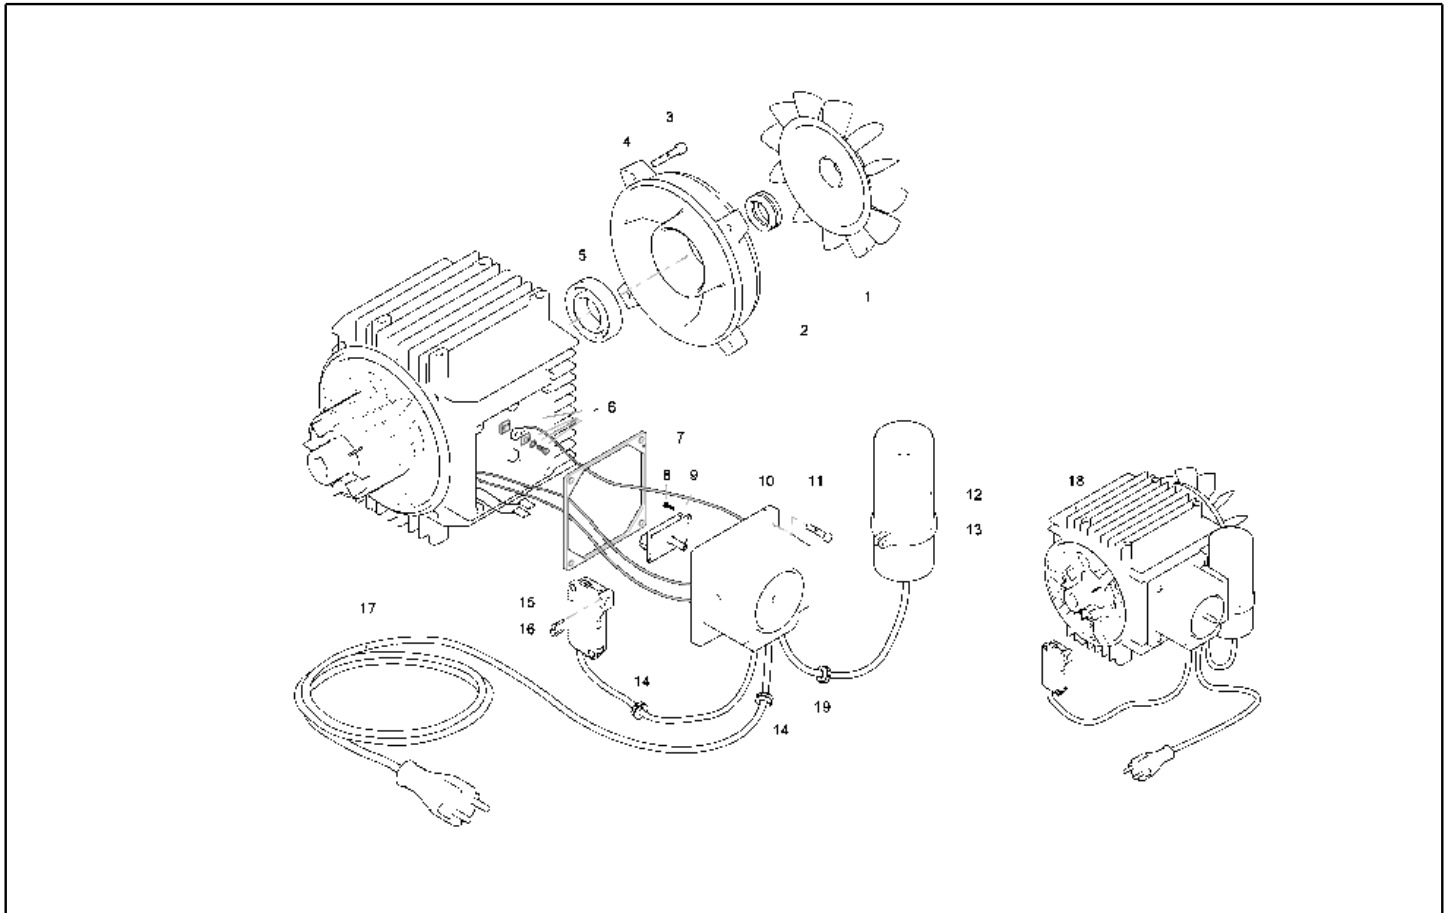

Ref. K	Part n.	Customer part n.	Description	Quantity	Validity		Price
					From	To	
0001	VEVR40009		MOTOR FAN FB 80 D.19	1,00			--
0002	LAFN40983		RING AR HPV	1,00			--
0004	MFVR40086		SHIELD AR HPV	1,00			--
0005	CUVR40015		BEARING AR	1,00			--
0006	PVVR40307		CLAMP AR	1,00			--
0007	GUVR40063		GASKET AR	1,00			--
0008	VTVT07857	00007857	SCREW TCB-TC 3.5X 9.5 UNI6954	2,00			--
0009	MECI40042		SWITCH AR HPV	1,00			--
0010	MPVR40872		BOX AR HPV	1,00			--
0011	VTVT01516	00001516	SCREW TCB TC 3.9X16	4,00			--
0012	MECO40021		CAPACITOR 40 MF D.50X97	1,00			--
0013	MEVR40192		CLAMP AR HPV	1,00			--
0014	MEVR40193		FAIR-LEAD AR HPV	2,00			--
0015	MEPF40038		PRESSURE SWITCH AR TSS 230V HPV	1,00			--
0016	LAFN40212		PLUG "U" AR TSS	1,00			--
0017	MECB40375		CABLE AR HPV	1,00			--
0018	MOMO40068		1PH MOTOR ARHPV KW 2.1 230-50 AR	1,00			--
0019	MEVR40176		FAIR-LEAD HRM-H28	1,00			--