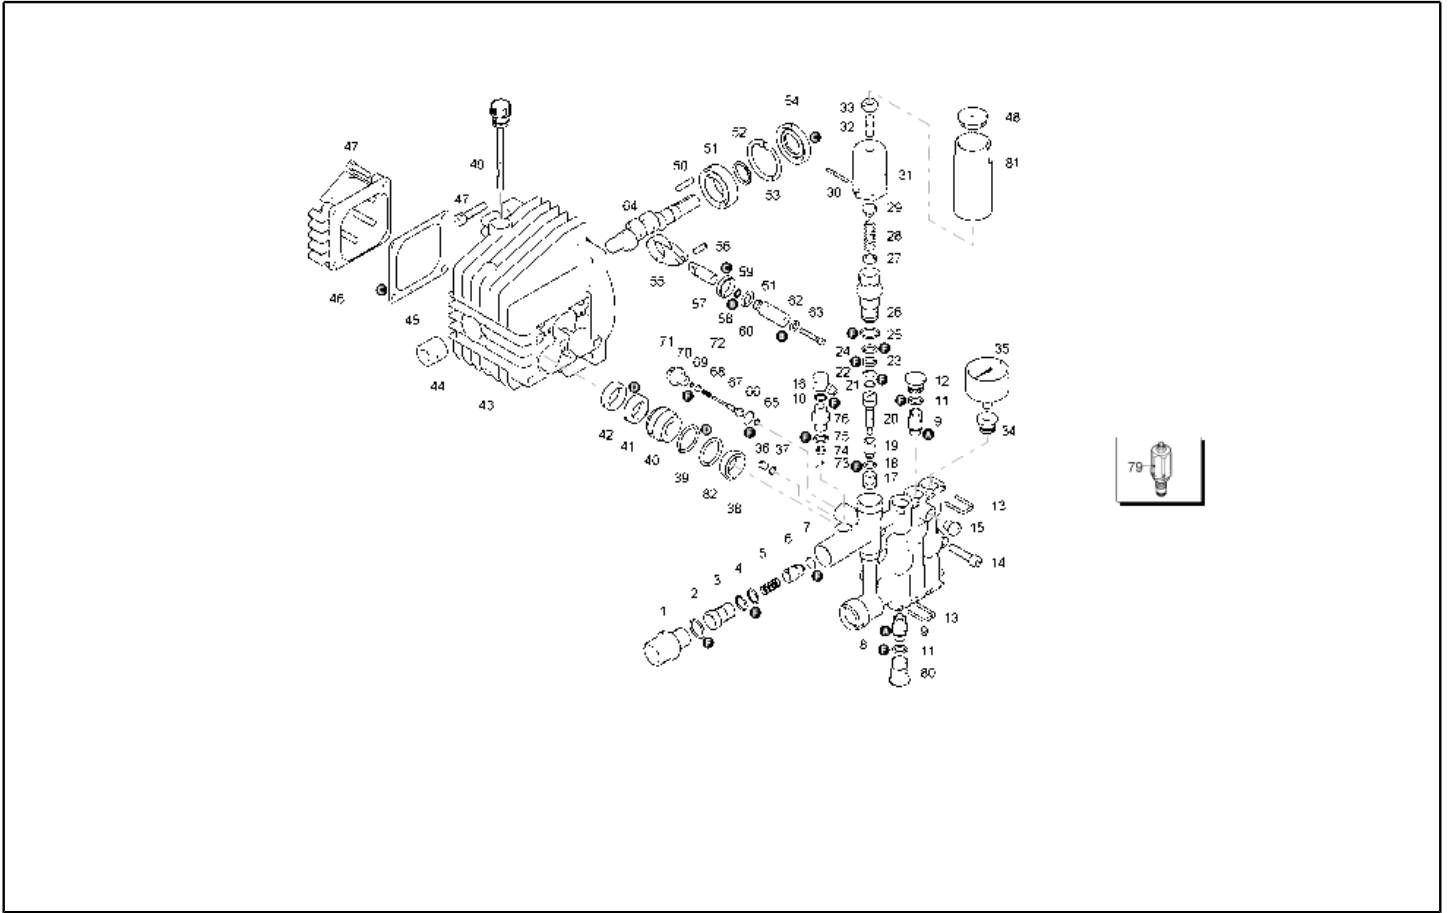

IPC

Spare parts list

Ref: IDAF94361

Model: H.P. CLEANER PW-C21 I1310P 230/50 IPC

Ref. K	Part n.	Customer part n.	Description	Quantity	Validity		Price
					From	To	
0001	VTVT01115	00001115	SCREW TCEI 6X18	8,00			--
0002	MPVR40862		HANDLE PW-C21 GR.	1,00			--
0003	MPVR40863		COVER PW-C21	1,00			--
0004	MPVR40864		COVER PW-C21 L.DX V.368	1,00			--
0005	TBBP93804		L.P. HOSE D. 6- 9	1,00			--
0006	FTDT04648	00004648	FILTER PG. D.6 PLS	1,00			--
0007	RCVR40103		SOCKET C10 3/4 F +FILT.	1,00			--
0008	MPVR40865		COVER PW-C21 L.SX V.368	1,00			--
0009	MPVR40866		SWITCH KNOB PW-C21	1,00			--
0010	MPVR40867		COVER PW-C21 GR.	1,00			--
0011	MPVR40868		RUBBER FOOT PW-C21	2,00			--
0012	VTVT40036		SCREW AF TCB-TC 5 X16 PZ/TA ZN	10,00			--
0013	VTVT40011		SCREW AF TCB-TC 5 X16 TL	2,00			--
0014	MPVR40869		BRACKET PW-C21 GR.	1,00			--
0015	MPVR40870		BRACKET PW-C21 GR.	1,00			--
0016	MPVR40871		CABLE SUPPORT PW-C21 GR.	1,00			--
0017	VTVT07945	00007945	SCREW TCB T-C 3,9X 9,5	1,00			--