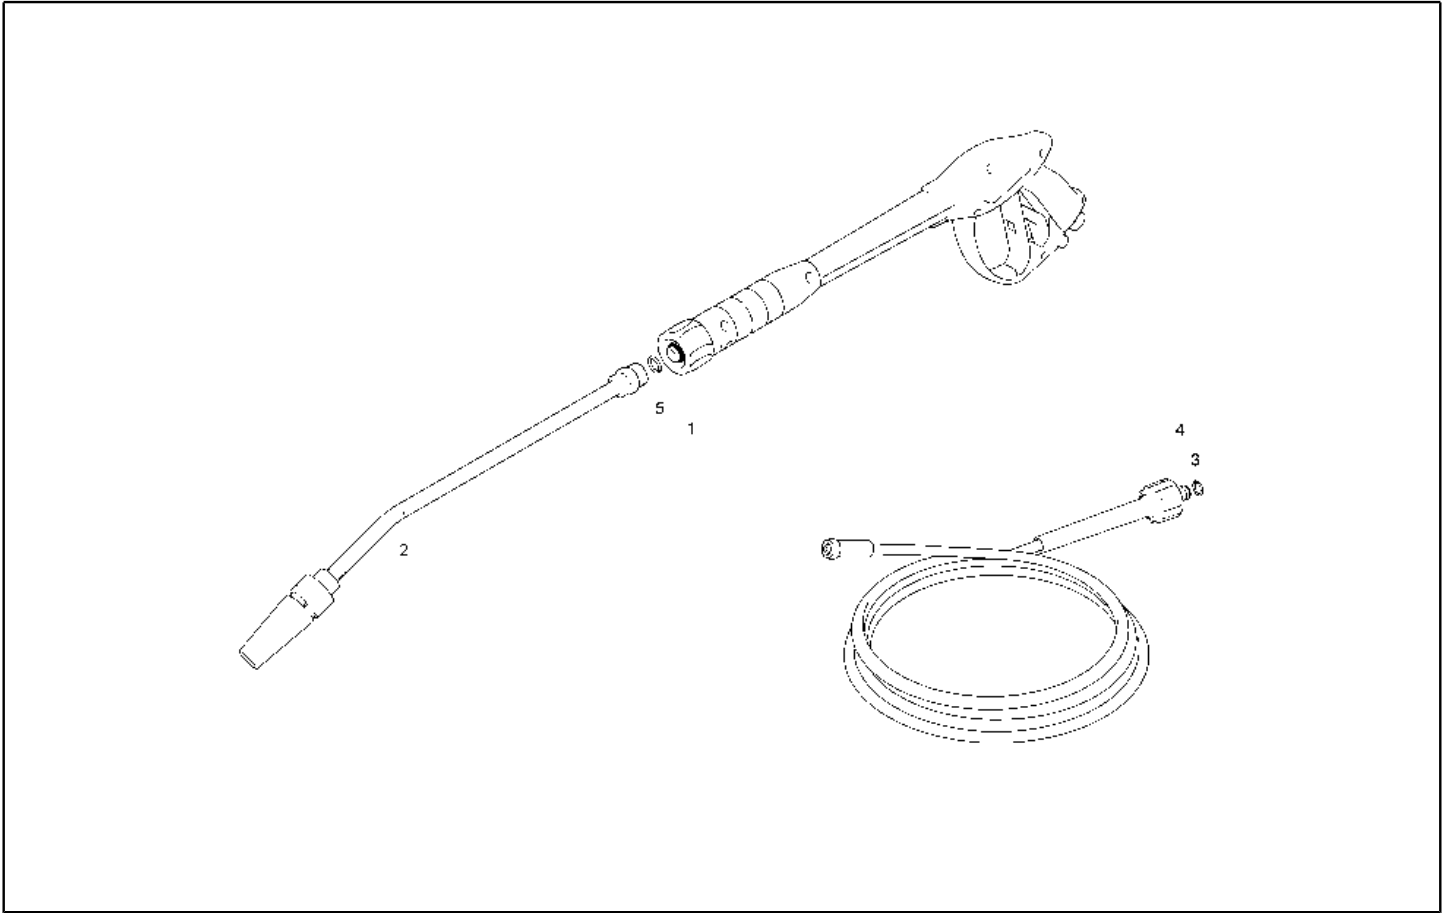

Ref. K	Part n.	Customer part n.	Description	Quantity	Validity		Price
					From	To	
0001	IPIP40009		GUN BIT-334 1/4M / M22X1,5 AR	1,00			--
0002	LCPR40162		LANCE M.REG P 400 +M22 D.1,21 B	1,00			--
0003	GUGO40040		O-RING D. 10 X 2 POL.90SH	1,00			--
0004	TBAP40210		H.P. HOSE SAE MT 8 1/4 -1IRV	1,00			--
0005	GUGO28927	00028927	O-RING D. 9.13 X 2.62 NBR 70SH	1,00			--