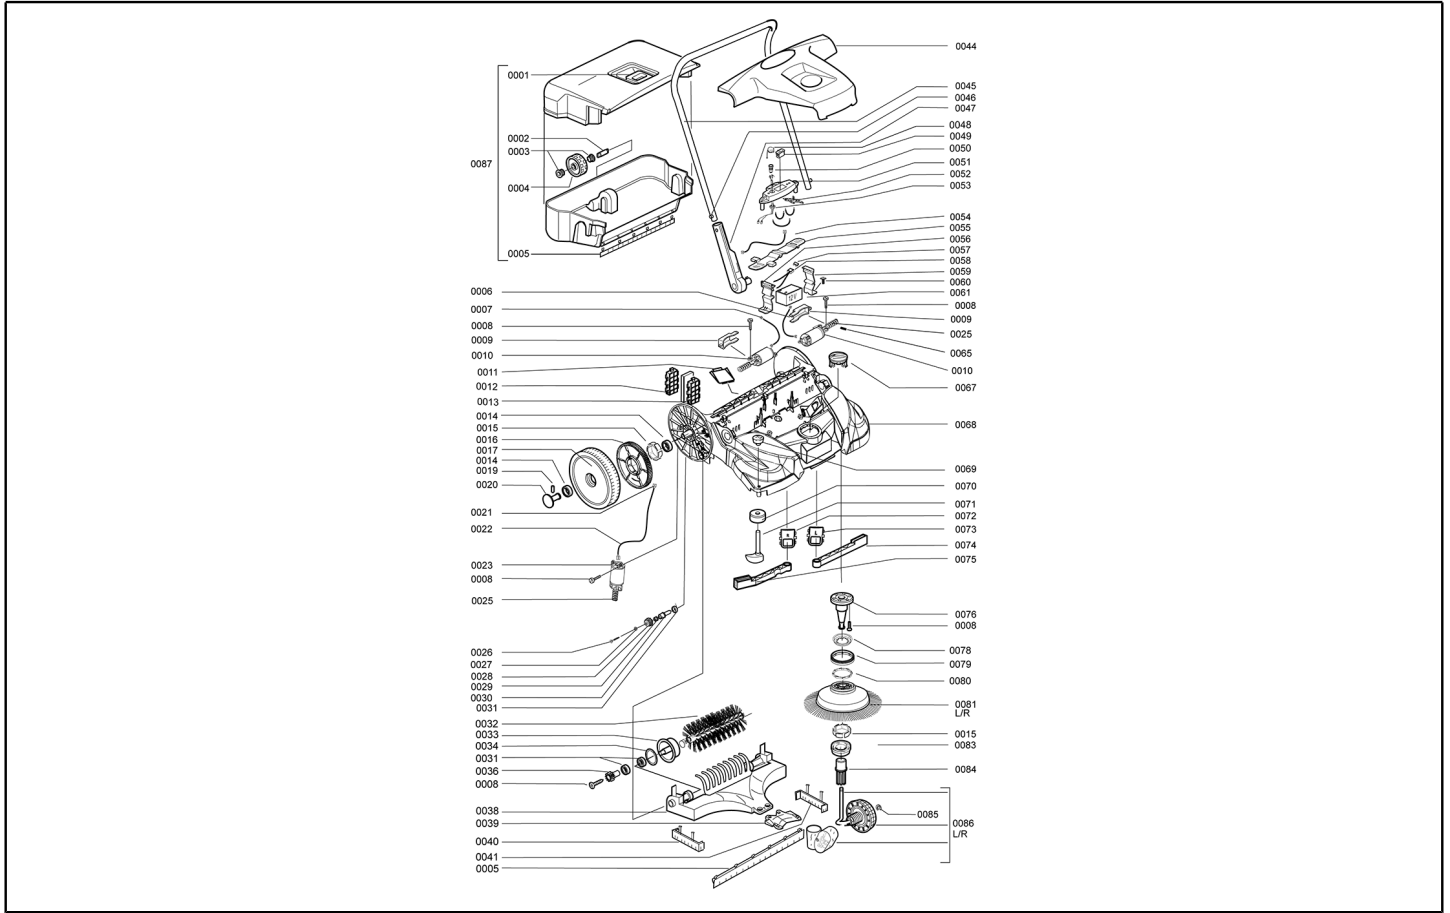

Ref. K	Part n.	Customer part n.	Description	Quantity	Validity		Price
					From	To	
0001	MPVR11616		HANDLE GANSOW 750	1,00			--
0002	MPVR11615		AXLE GANSOW 750	1,00			--
0003	MPVR11618		BUSHING GANSOW 750	1,00			--
0004	MPVR11617		WHEEL GANSOW 750	1,00			--
0005	MPVR11619		FLAP GANSOW 750	1,00			--
0009	MPVR11634		COVER GANSOW 750	1,00			--
0010	MOCC00471		MOTOR 12V GANSOW 750	1,00			--
0011	MPVR11602		COVERING GANSOW 750	1,00			--
0012	MPVR11605		FRAME FILTER GANSOW 750	1,00			--
0013	FTDP00769		FILTER -	1,00			--
0015	MPVR11612		ELEMENT GANSOW 750	1,00			--
0016	MPVR11625		PINION GANSOW 750	1,00			--
0017	RTRT00673		WHEEL -	1,00			--
0019	MPVR11627		PLUG GANSOW 750	1,00			--
0020	MPVR11626		CLAMP GANSOW 750	1,00			--
0023	MOCC00472		MOTOR 12V GANSOW 750	1,00			--
0025	MTIG00158		GEAR GANSOW 750	1,00			--
0028	LAFN11166		PINION GANSOW 750	1,00			--
0029	MLML00487		SPRING -	1,00			--
0030	LAFN11167		WASHER GANSOW 750	1,00			--
0032	SPPV08015		BRUSH GANSOW 750	1,00			--
0033	MPVR11624		BRUSH HOLDER GANSOW 750	1,00			--
0034	MPVR11623		RING GANSOW 750	1,00			--
0036	MPVR11622		PINION GANSOW 750	1,00			--
0038	MPVR11614		PLATE GANSOW 750	1,00			--
0039	MPVR11613		BRACKET GANSOW 750	1,00			--
0040	MPVR11629		BRACKET GANSOW 750	1,00			--
0041	MPVR11628		BRACKET GANSOW 750	1,00			--
0044	MPVR11601		COVERING GANSOW 750	1,00			--
0045	LAFN11165		HANDLE GANSOW 750	1,00			--
0046	MPVR11620		CLIP GANSOW 750	1,00			--
0047	MPVR11621		HANDLE GANSOW 750	1,00			--
0048	MPVR11632		CAP GANSOW 750	1,00			--
0049	MECI00639		MICROSWITCH GANSOW 750	1,00			--
0050	MEVR02912		SOCKET GANSOW 750	1,00			--
0051	MPVR11633		PLATE GANSOW 750	1,00			--
0052	MECE00789		BOARD GANSOW 750	1,00			--
0055	MPVR11630		BRACKET GANSOW 750	1,00			--
0056	MPVR11639		BRACKET GANSOW 750	1,00			--
0057	MEVR02909		FUSE 15A	1,00			--
0058	MEVR02910		FUSE-HOLDER GANSOW 750	1,00			--
0059	MPVR11631		BRACKET GANSOW 750	1,00			--
0061	BAAC00172		BATTERY GANSOW 750	1,00			--
0067	MPVR11599		KNOB GANSOW 750	1,00			--