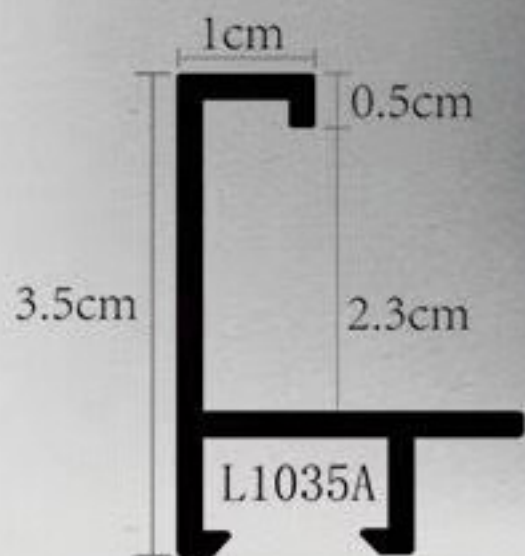

B&C ART

L1035A-拉丝哑黑