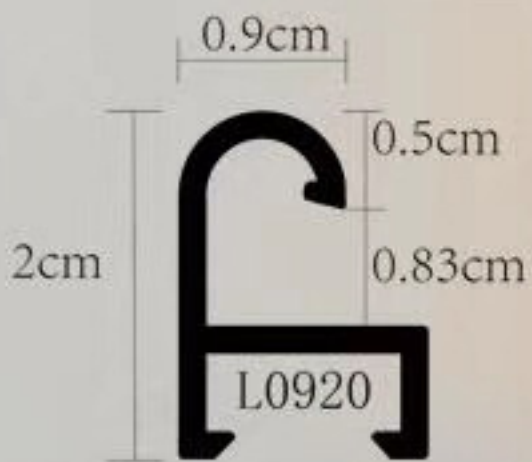

B&C ART