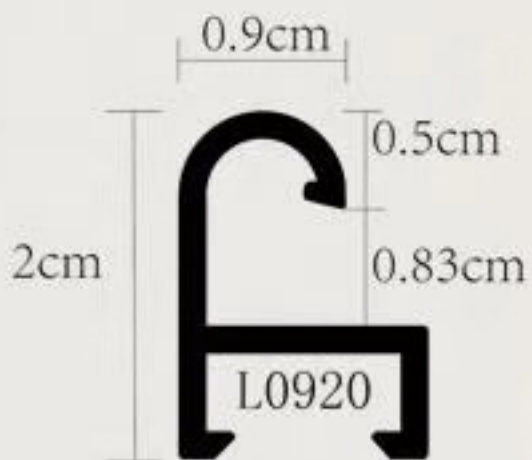

B&C ART