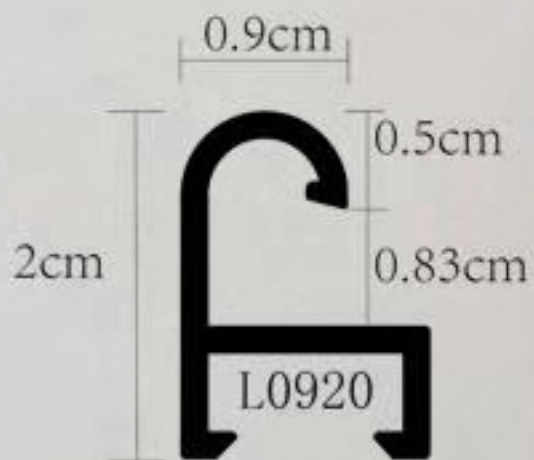

B&C ART