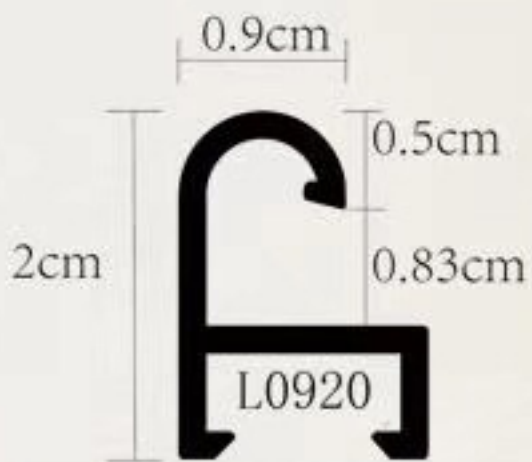

B&C ART