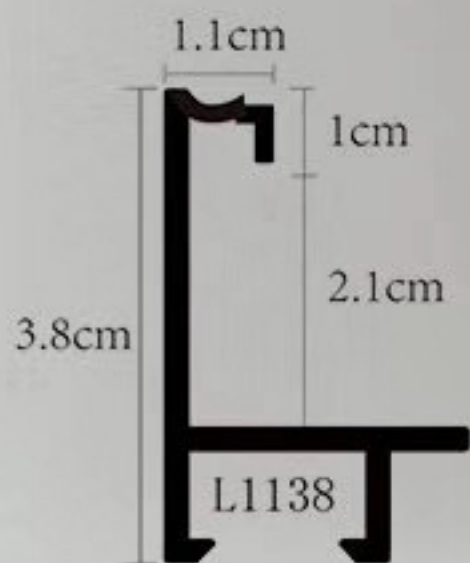

B&C ART