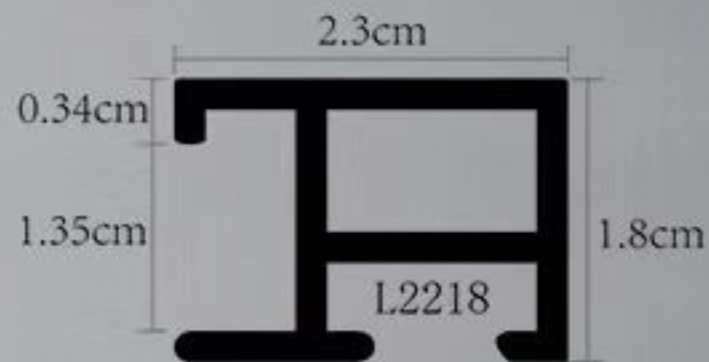

B&C ART

拉丝浅哑金

拉丝浅紫金