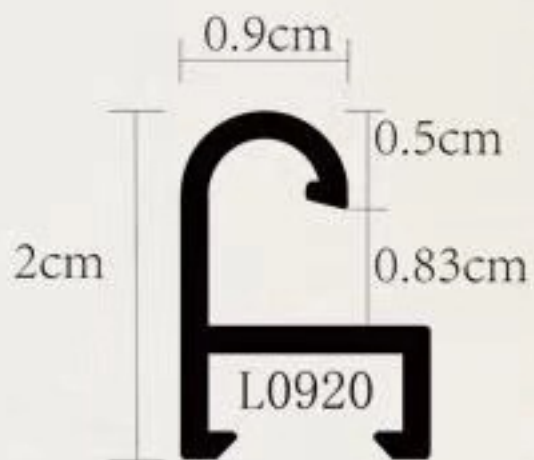

B&C ART