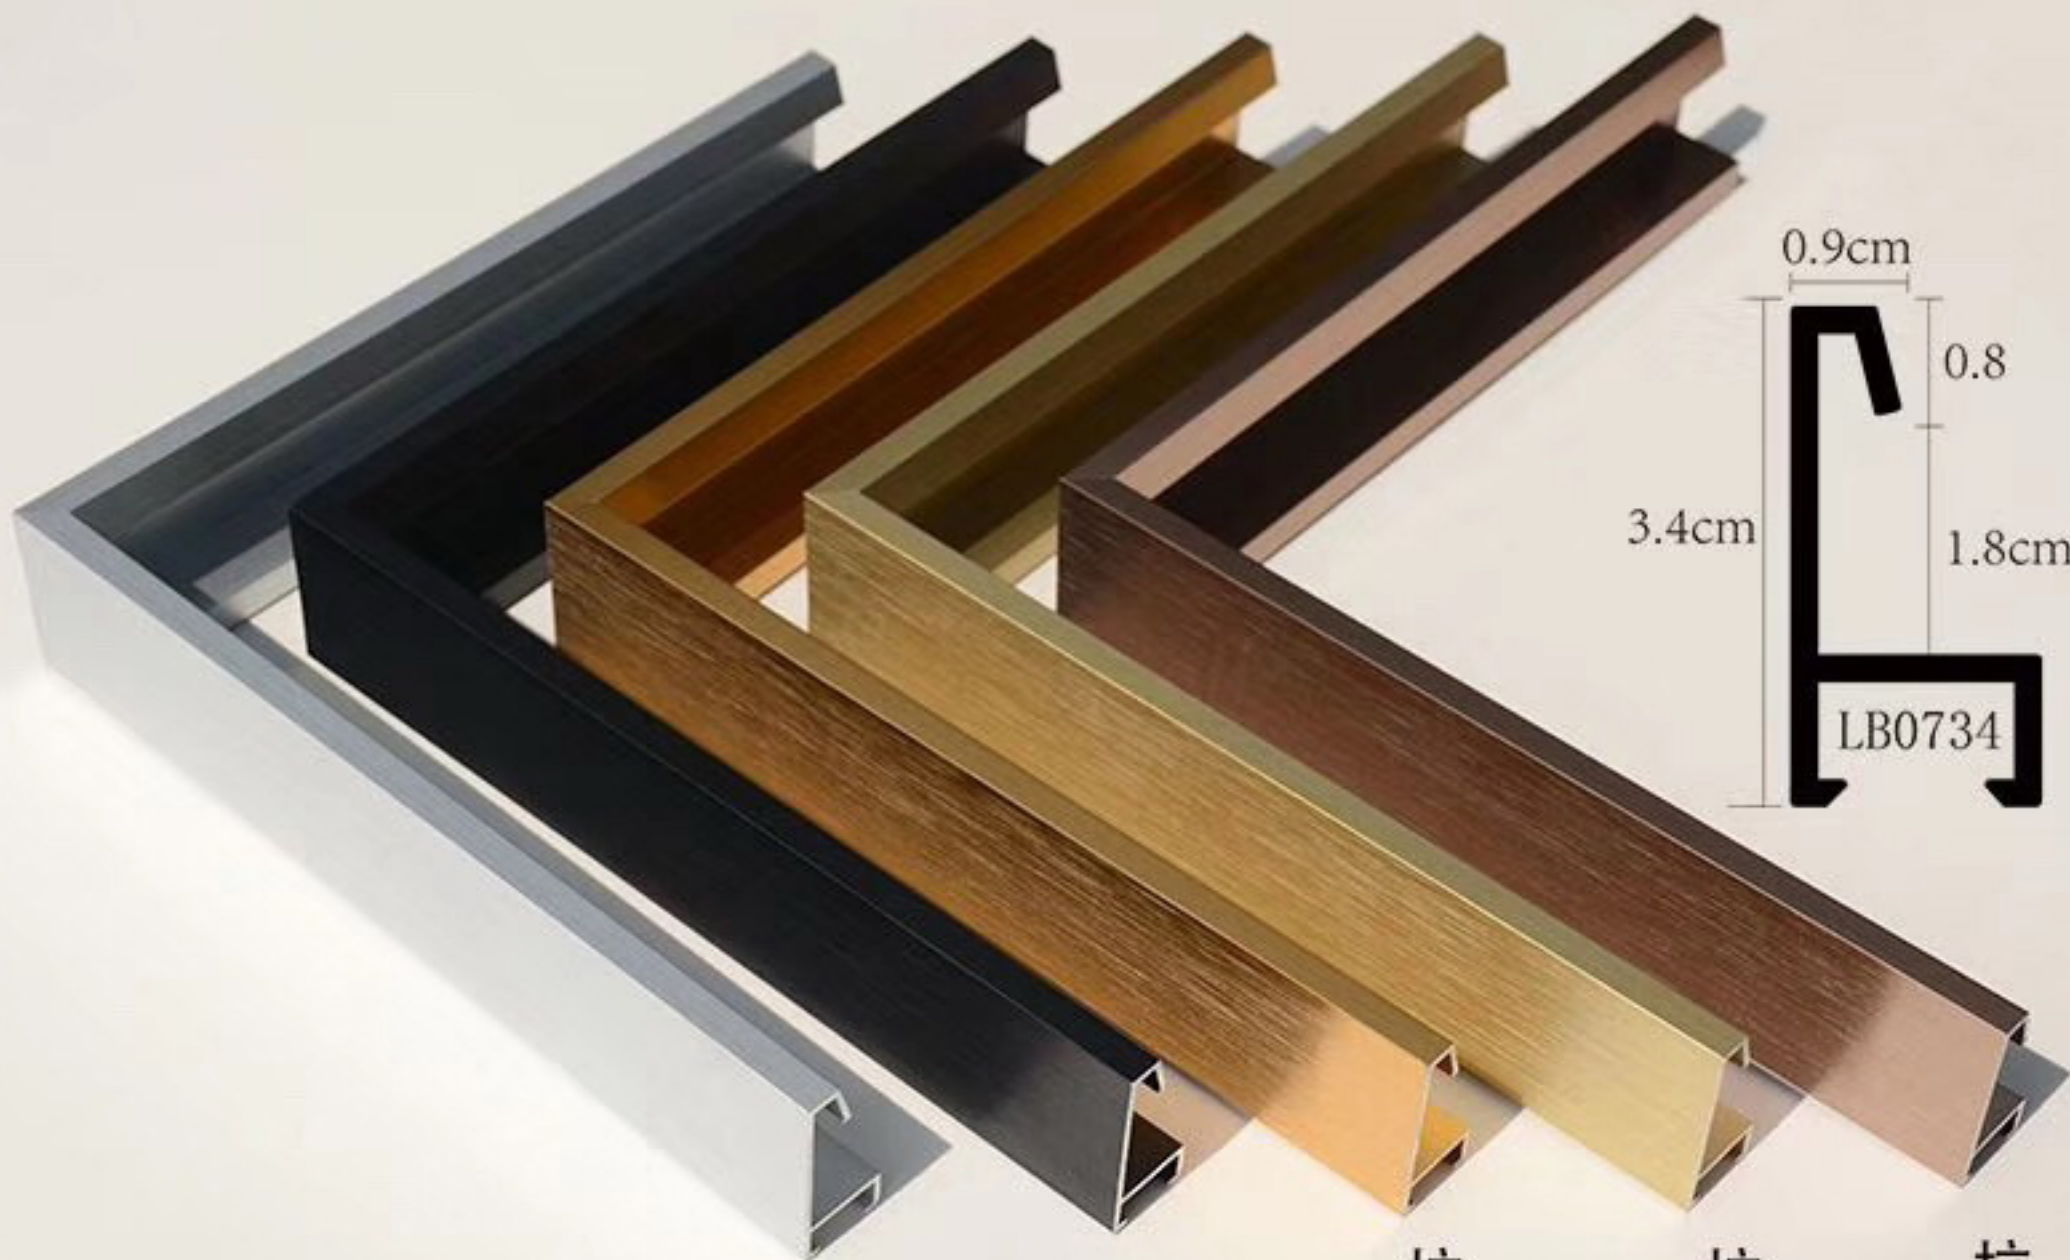

LB0734

0.9cm

0.8

3.4cm

1.8cm

LB0734

B&C ART

拉丝哑银