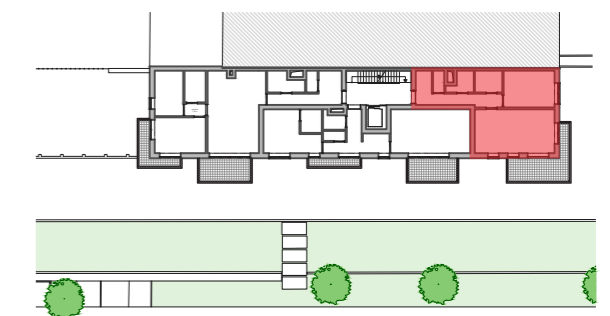

POORT WONINGEN

WONING A.2.1.2

Niveau: +2

Bruto vloeroppervlakte: 64,03m²

Terrasoppervlakte: 13,14m²

SCHAAL 1/75

GEVELAANZICHT

INPLANTING

Maten zijn indicatief.

Meubels zijn ingetekend bij wijze van voorbeeld.

De inplanting van de technieken in de berging is illustratief en zal worden vastgelegd door het studie bureau als onderdeel van het uitvoeringsdossier.