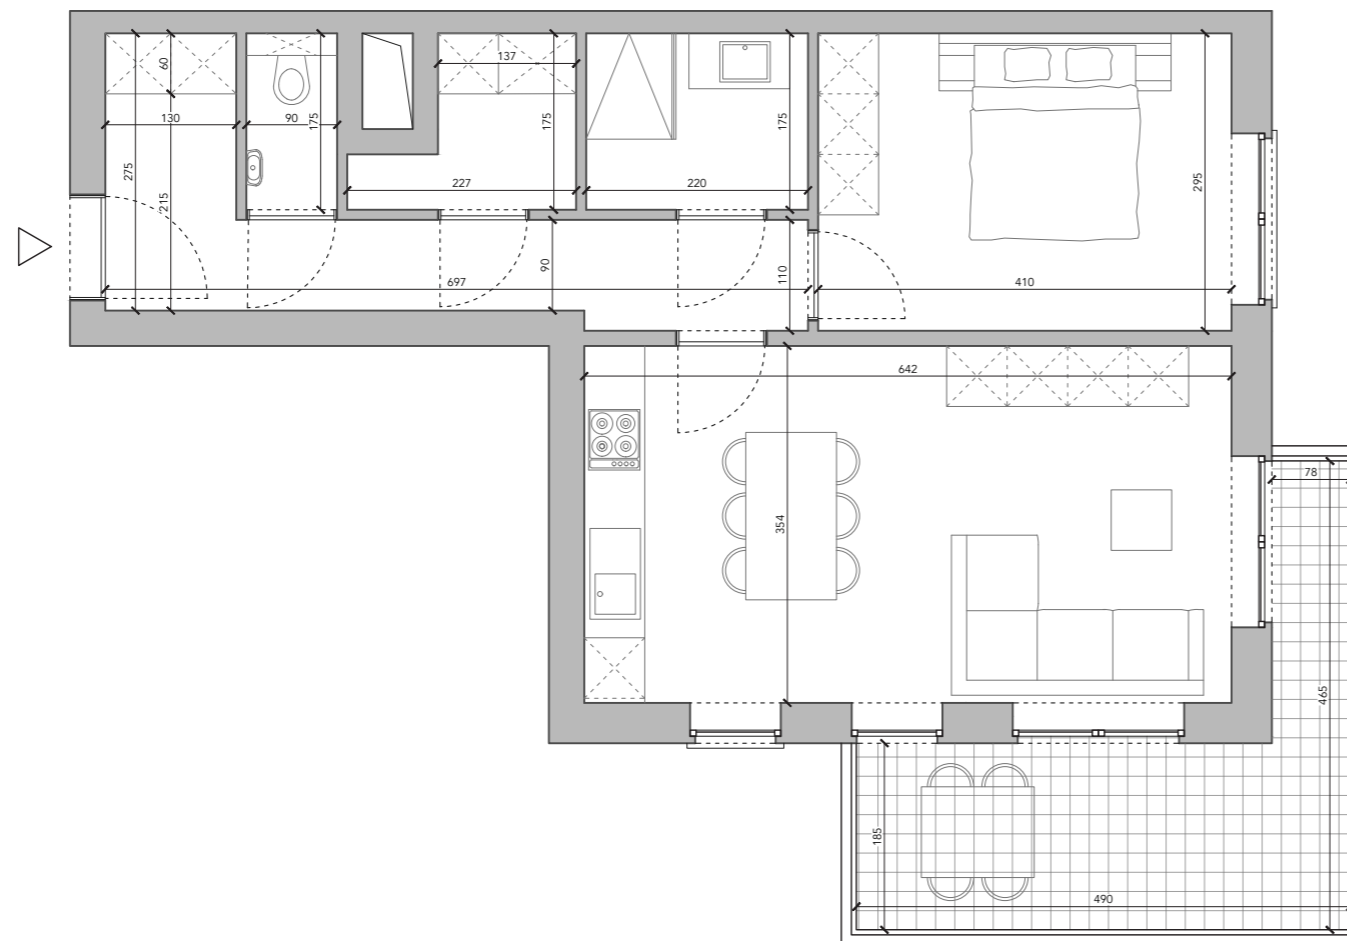

POORT WONINGEN

WONING A.2.1.2

Niveau: +2

Bruto vloeroppervlakte: 64,03m²

Terrasoppervlakte: 13,14m²

SCHAAL 1/75

GEVELAANZICHT

INPLANTING

Maten zijn indicatief.

Meubels zijn ingetekend bij wijze van voorbeeld.

De inplanting van de technieken in de berging is illustratief en zal worden vastgelegd door het studie bureau als onderdeel van het uitvoeringsdossier.