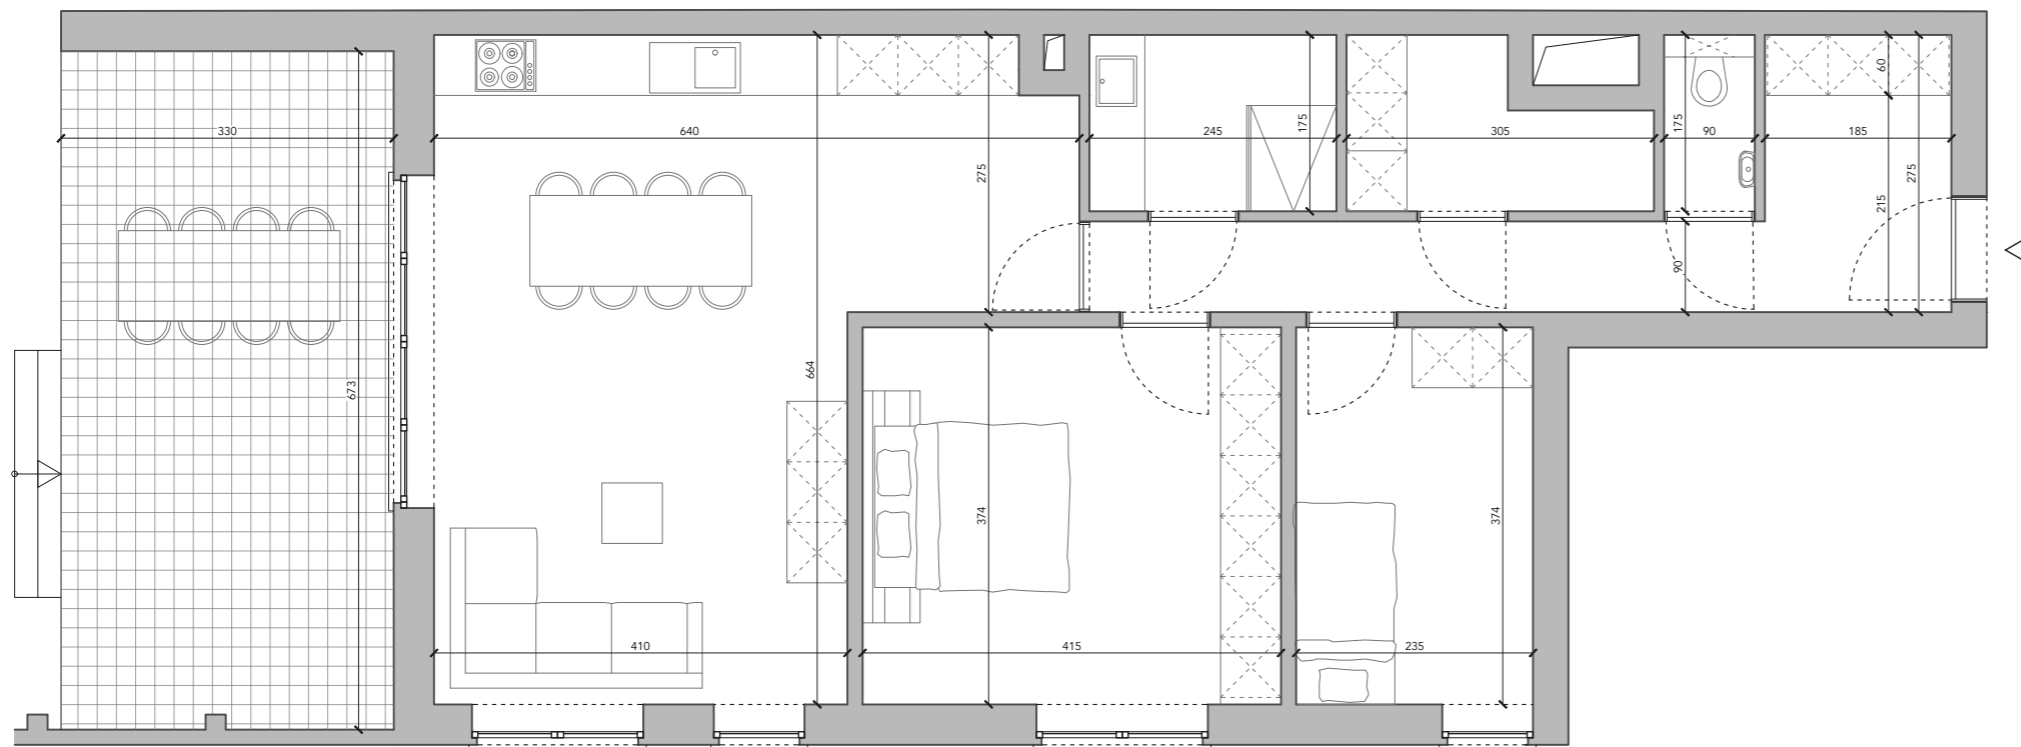

POORT WONINGEN

WONING A.0.2.1

Niveau: 0

Bruto vloeroppervlakte: 94,68m²

Terrasoppervlakte: 22,20m²

Tuinoppervlakte: 71,35m²

SCHAAL 1/75

GEVELAANZICHT

INPLANTING

Maten zijn indicatief.

Meubels zijn ingetekend bij wijze van voorbeeld.

De inplanting van de technieken in de berging is illustratief en zal worden vastgelegd door het studie bureau als onderdeel van het uitvoeringsdossier.