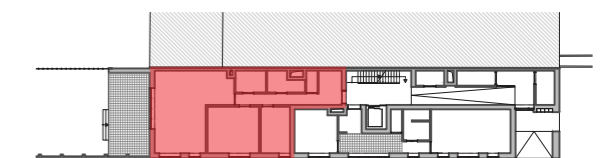

POORT WONINGEN

WONING A.0.2.1

Niveau: 0

Bruto vloeroppervlakte: 94,68m²

Terrasoppervlakte: 22,20m²

Tuinoppervlakte: 71,35m²

SCHAAL 1/75

GEVELAANZICHT

INPLANTING

Maten zijn indicatief.

Meubels zijn ingetekend bij wijze van voorbeeld.

De inplanting van de technieken in de berging is illustratief en zal worden vastgelegd door het studie bureau als onderdeel van het uitvoeringsdossier.