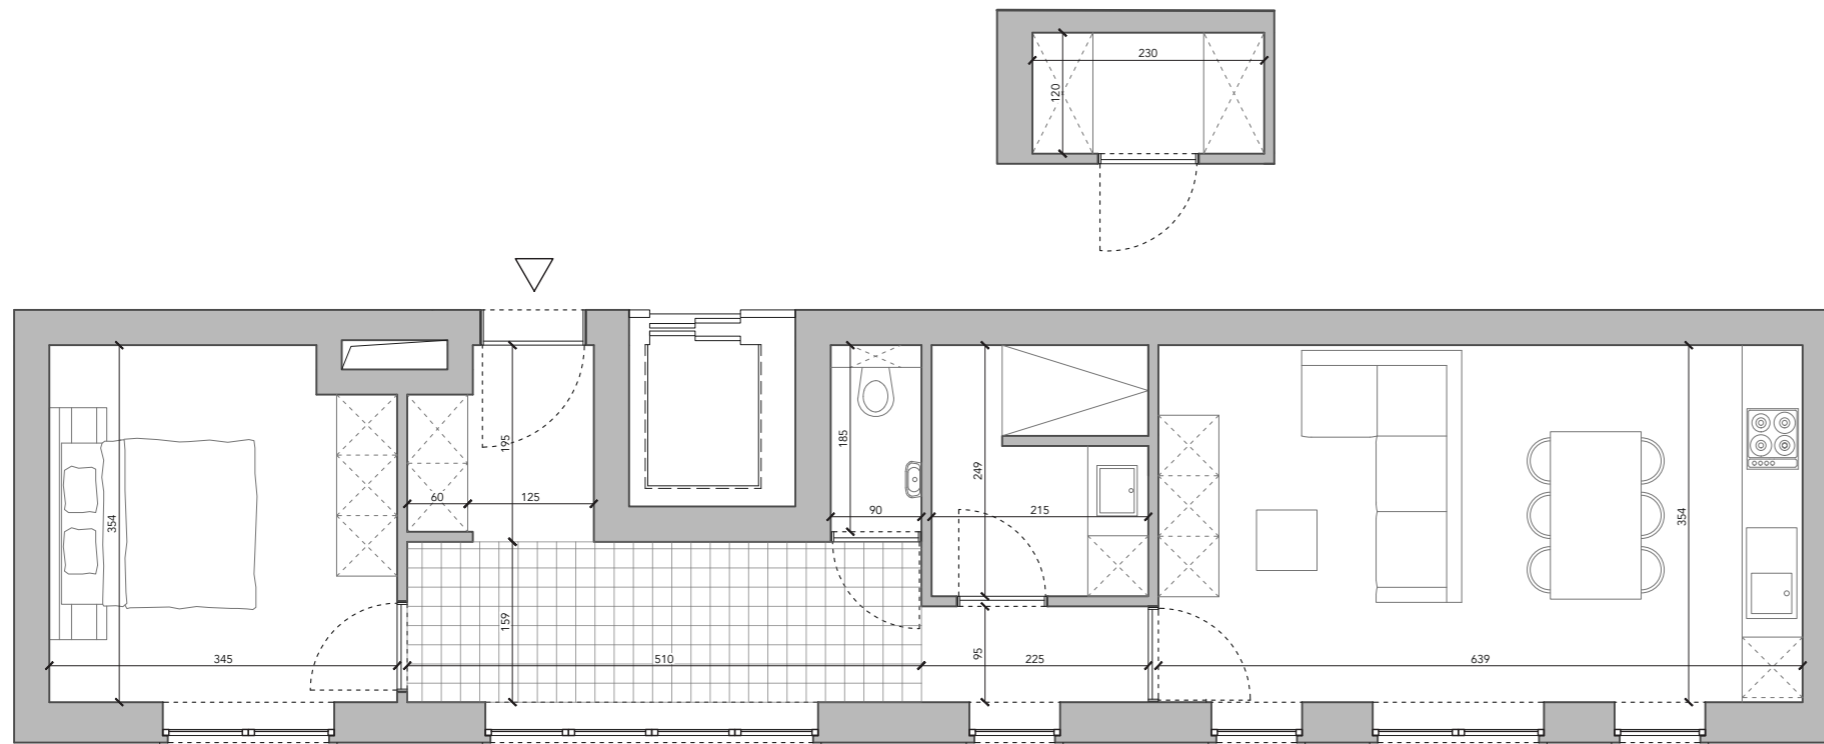

POORT WONINGEN

WONING A.0.1.1

Niveau: 0

Bruto vloeroppervlakte: 73,10m²

Terrasoppervlakte: 8,10m²

SCHAAL 1/75

GEVELAANZICHT

INPLANTING

Maten zijn indicatief.

Meubels zijn ingetekend bij wijze van voorbeeld.

De inplanting van de technieken in de berging is illustratief en zal worden vastgelegd door het studie bureau als onderdeel van het uitvoeringsdossier.