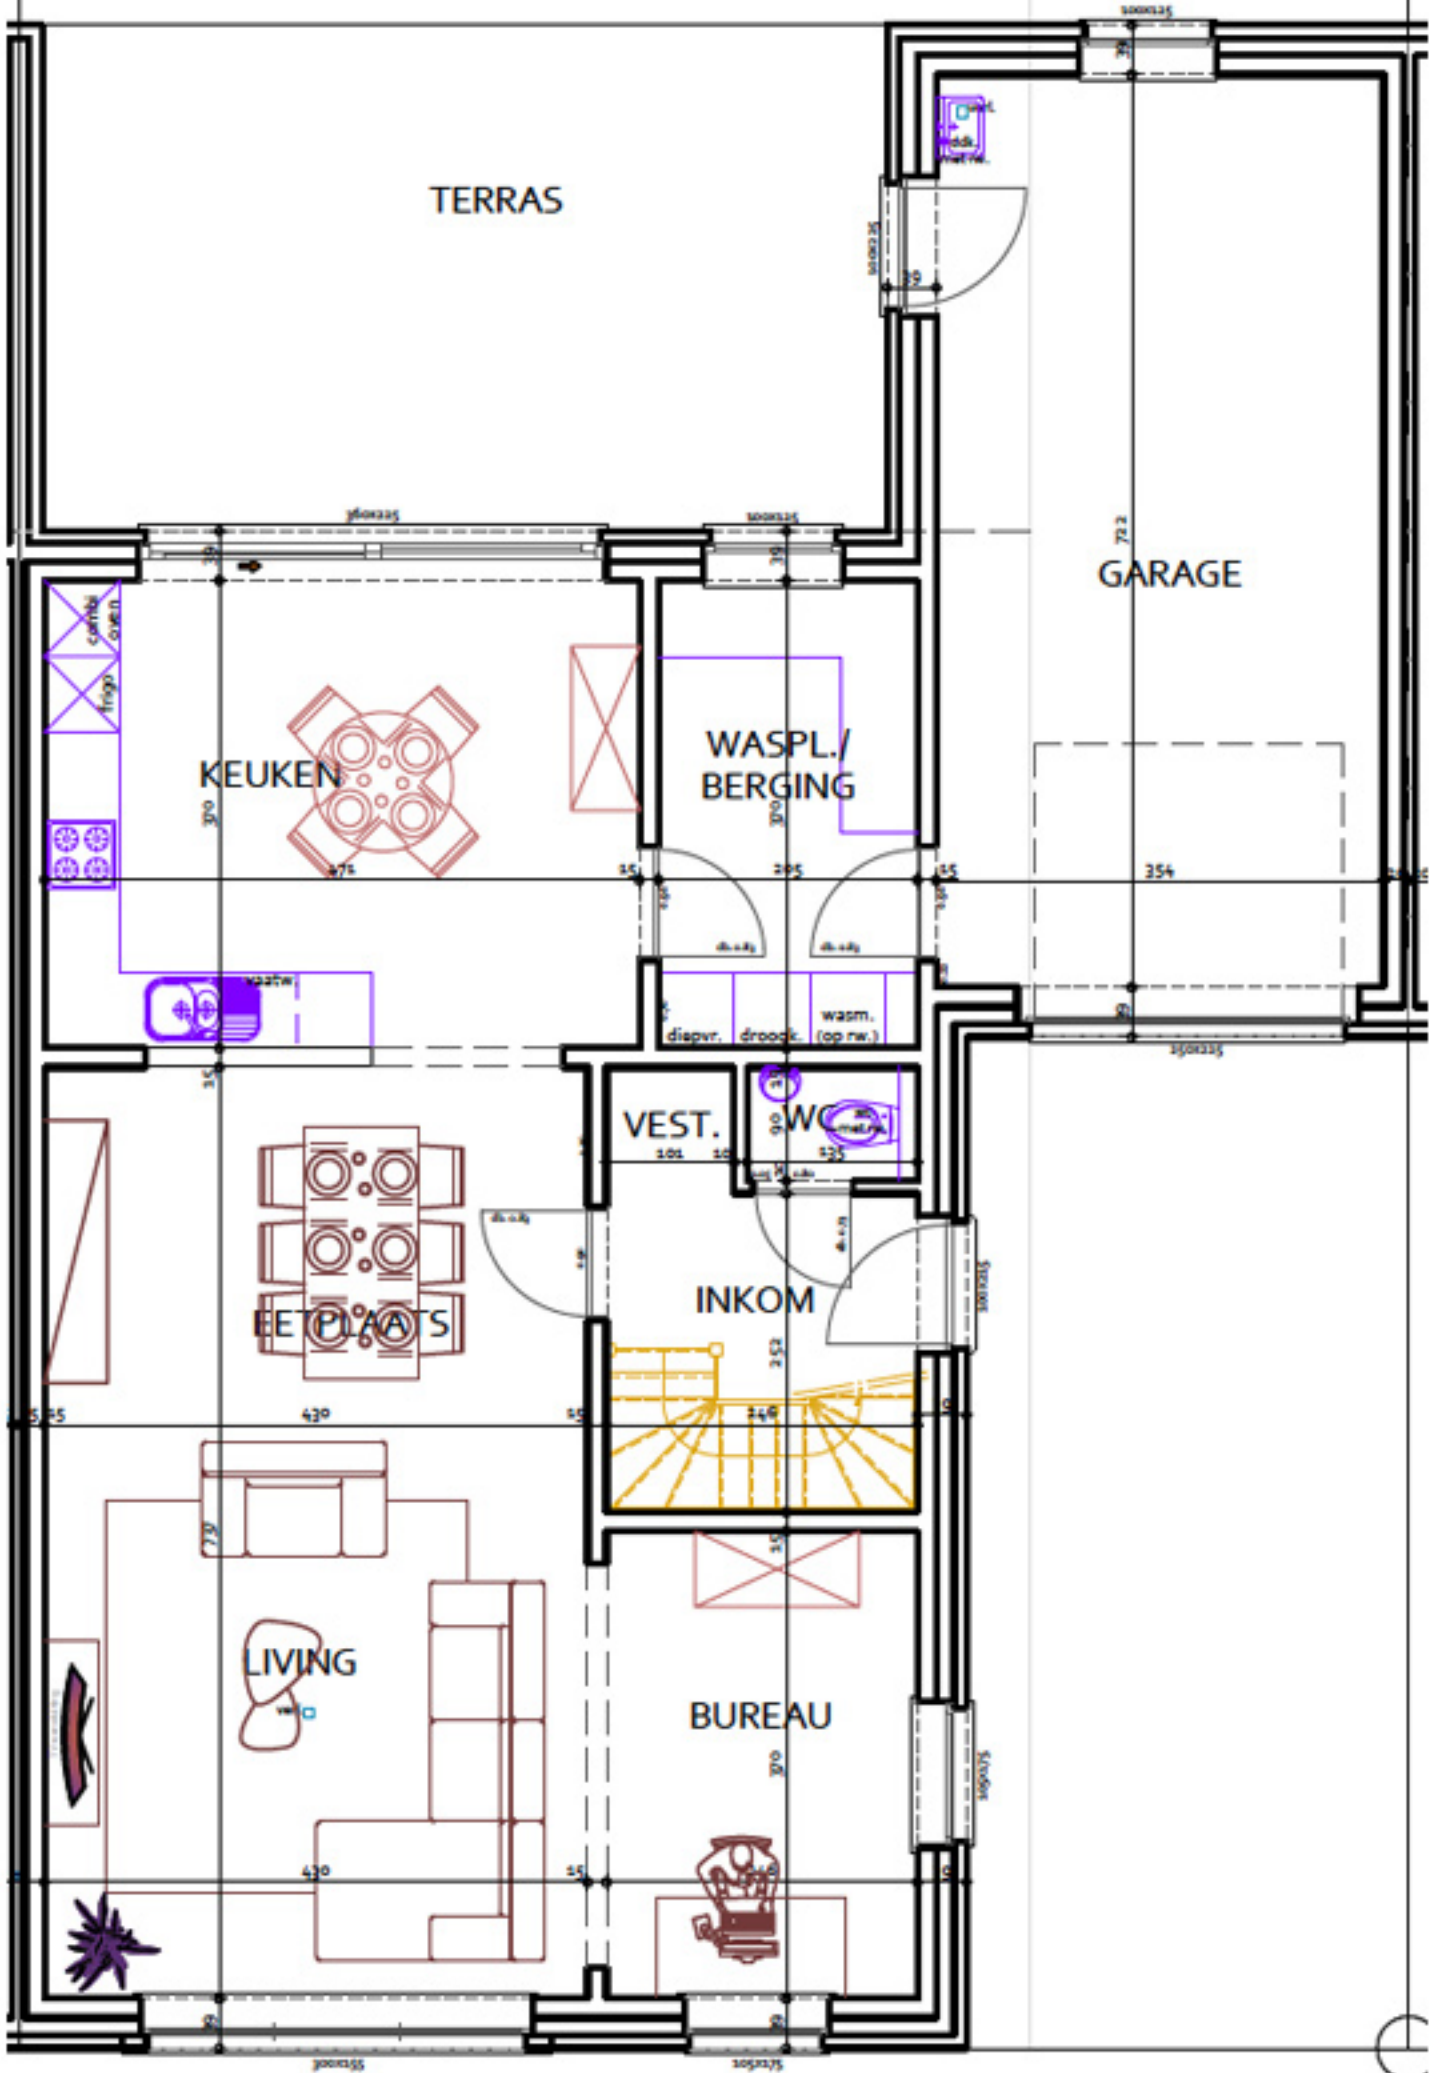

3.2.5

TERRAS

GARAGE

KEUKEN

WASPL./
BERGING

EETPLAATS

LIVING

VEST.

WC

INKOM

BUREAU

combi oven
frigo

wasw

dispvr. droock.
wasm. (op nr.)

Stroom

Stroom

Stroom

Stroom

C