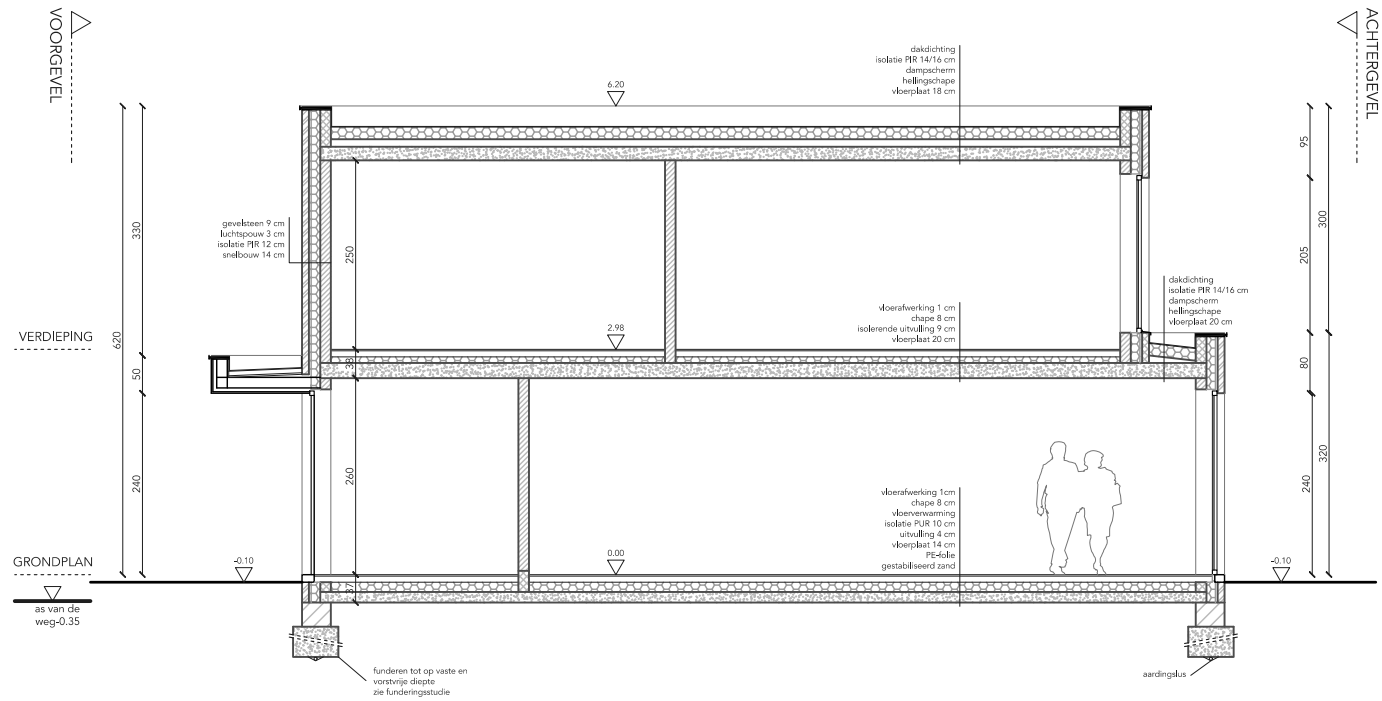

LEGENDE MATERIAALGEBRUIK