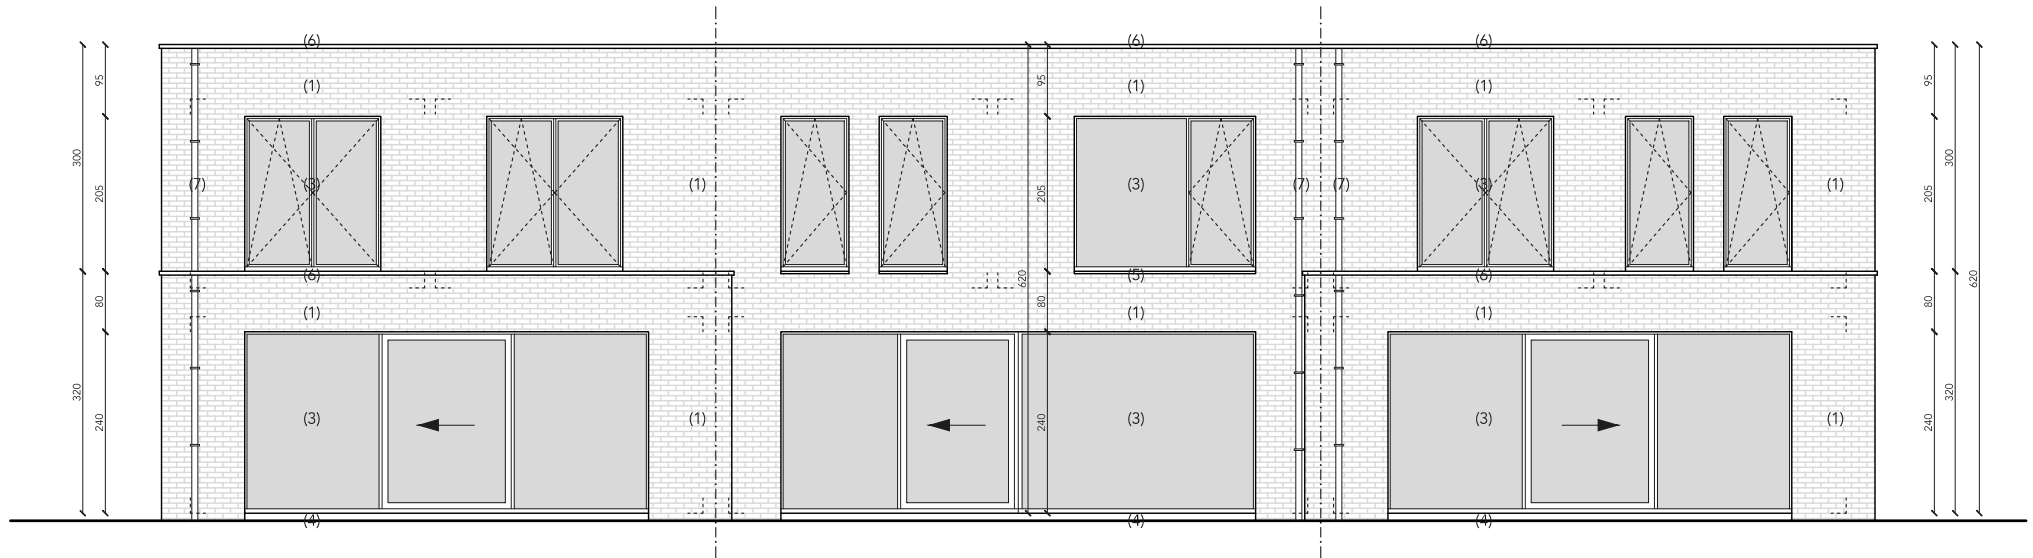

MATERIALEN WONINGEN

- (1) gevel: gevelsteen (bruin/grijs)
- (2) gevel: gevelpaneel aluminium (zwart)
- (3) buitenschrijnwerk: aluminium (zwart)
- (4) dorpels/plint: blauwe hardsteen (grijs)
- (5) dorpels: aluminium (zwart)
- (6) dakrand: aluminium (zwart)
- (7) regenwaterafvoer: aluminium (zwart)