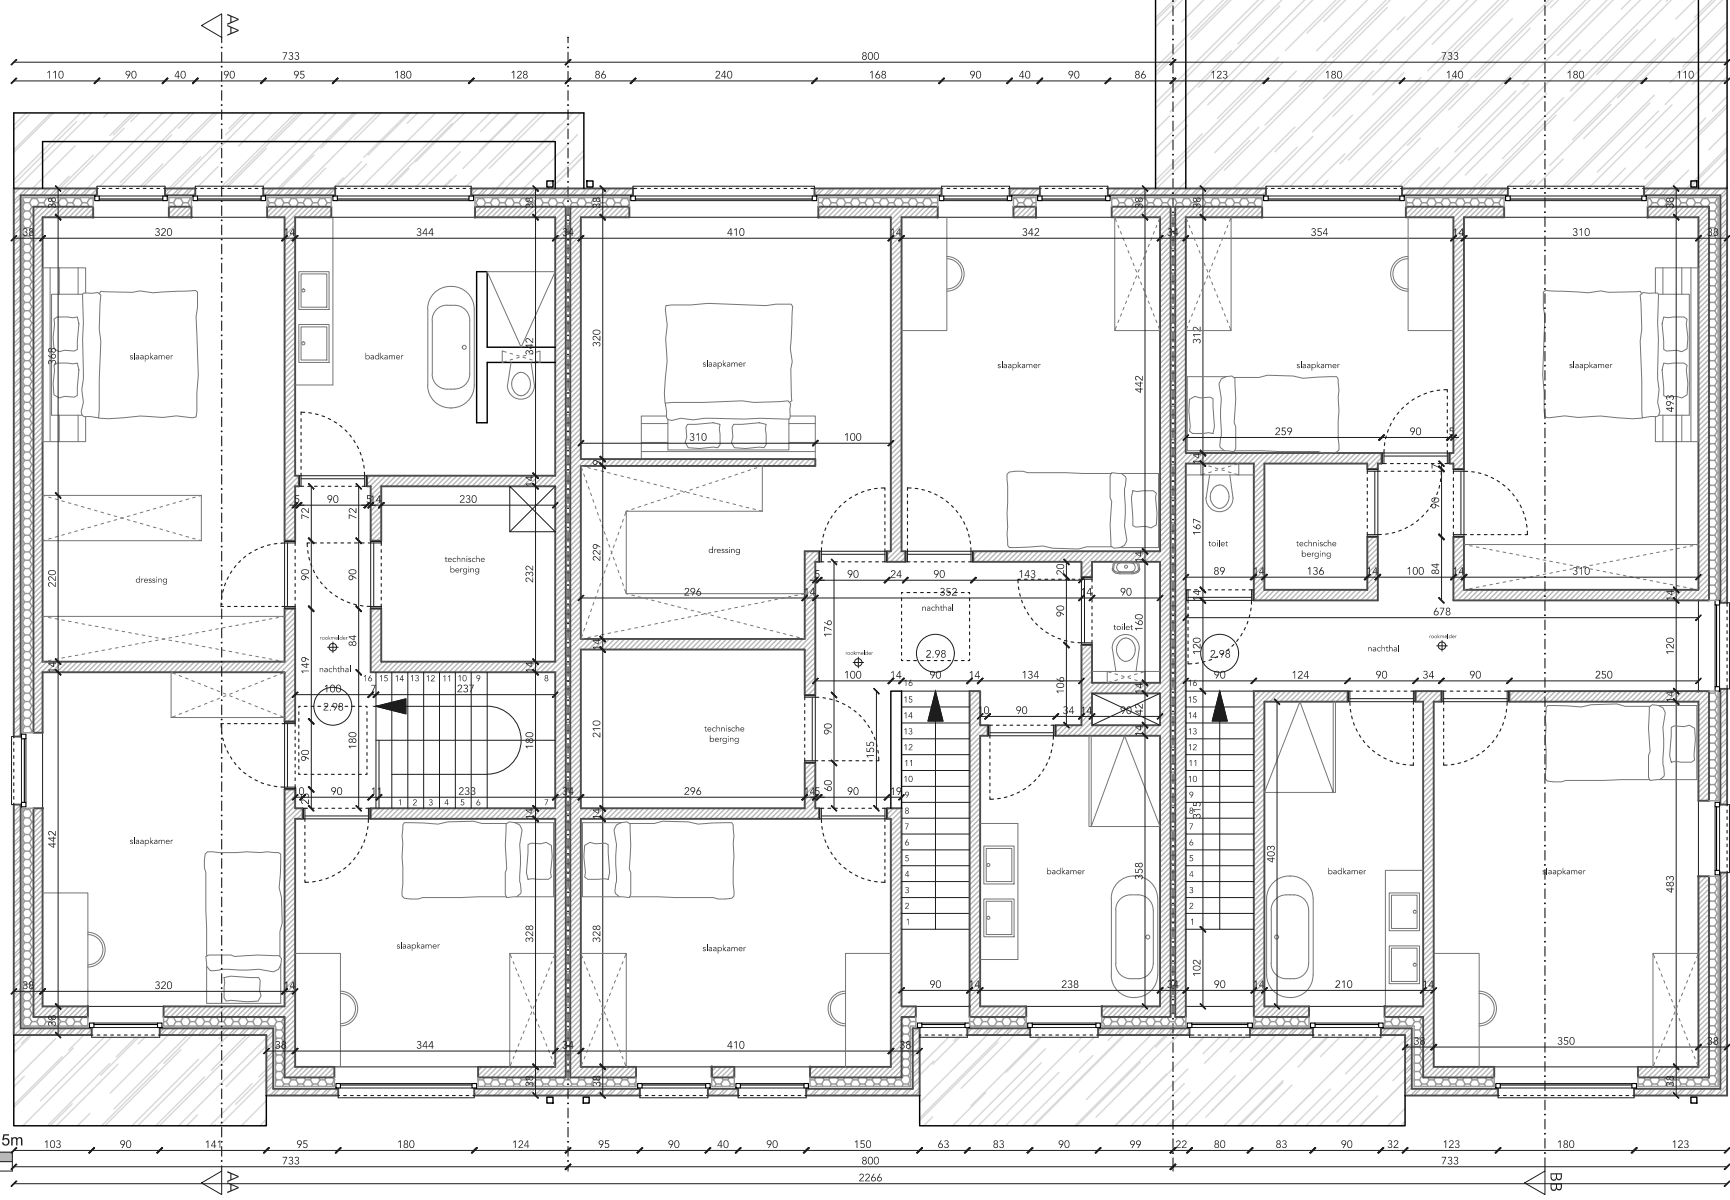

LEGENDE MATERIAALGEBRUIK

- funderingsmetselwerk
- snelbouwmetselwerk
- gevelmetselwerk
- beton
- cellenbeton
- isolatie

100
775
1200
90
305
80

400
548
1200
114
153
90
295

Bouwheer & bouwplaats
Piron Real Estate BV
Eksaarde-dorp 18
9160 Lokeren
david@immopiron.com

VERDIEPING
bouwen van drie gezinswoningen
schaal 1/100   13/12/2021

Architect
Studio Driehoek BV - Joëlle Eeckhout
Elststraat 4
9240 Zele
joelle.eeckhout@gmail.com