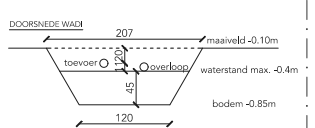

LEGENDE RIOLERING