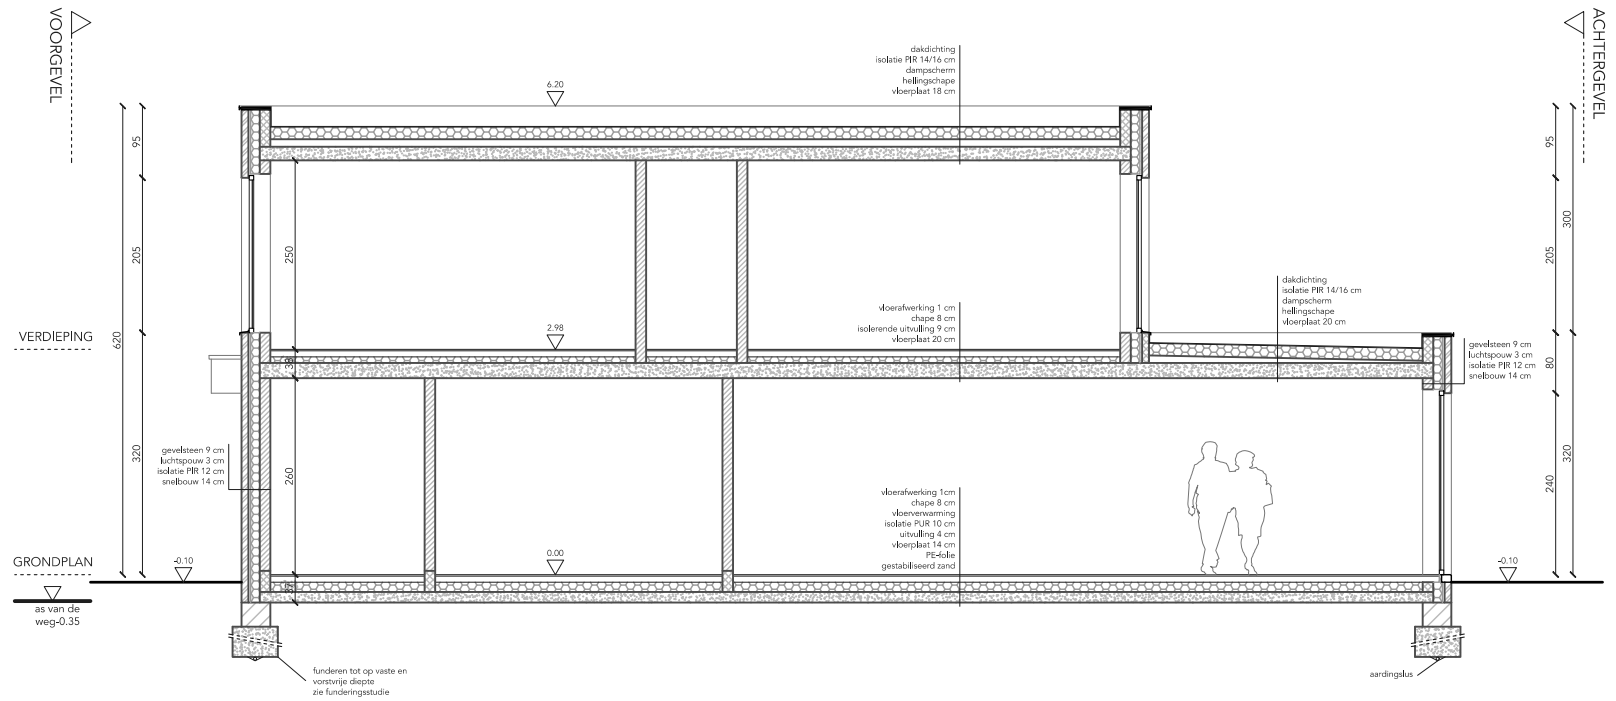

LEGENDE MATERIAALGEBRUIK