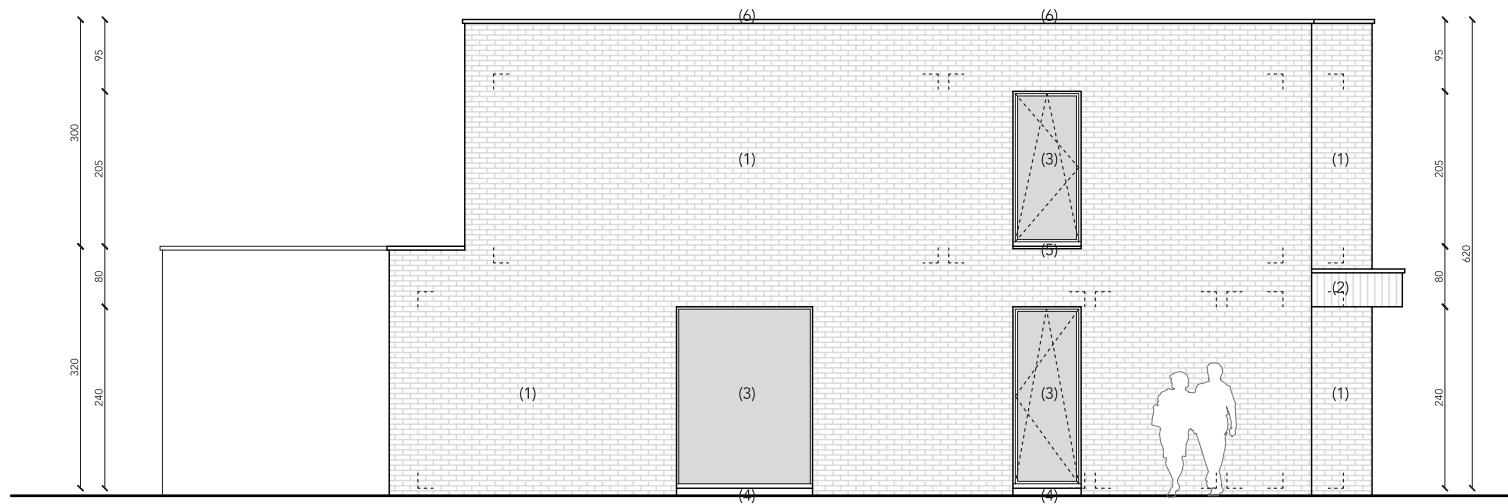

MATERIALEN WONINGEN

- (1) gevel: gevelsteen (bruin/grijs)
- (2) gevel: gevelpaneel aluminium (zwart)
- (3) buitenschrijnwerk: aluminium (zwart)
- (4) dorpels/plint: blauwe hardsteen (grijs)
- (5) dorpels: aluminium (zwart)
- (6) dakrand: aluminium (zwart)
- (7) regenwaterafvoer: aluminium (zwart)