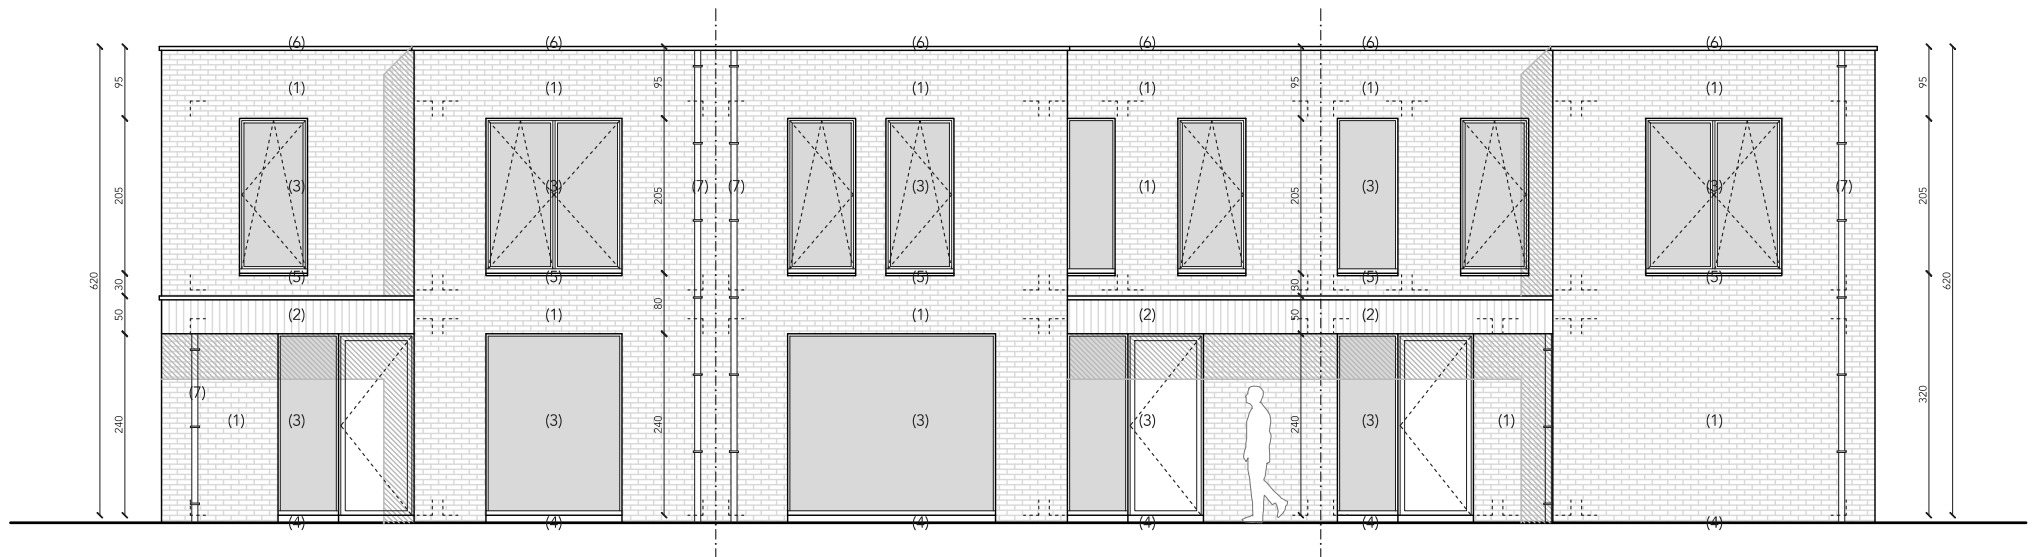

- (1) gevel: gevelsteen (bruin/grijs)
- (2) gevel: gevelpaneel aluminium (zwart)
- (3) buitenschrijnwerk: aluminium (zwart)
- (4) dorpels/plint: blauwe hardsteen (grijs)
- (5) dorpels: aluminium (zwart)
- (6) dakrand: aluminium (zwart)
- (7) regenwaterafvoer: aluminium (zwart)