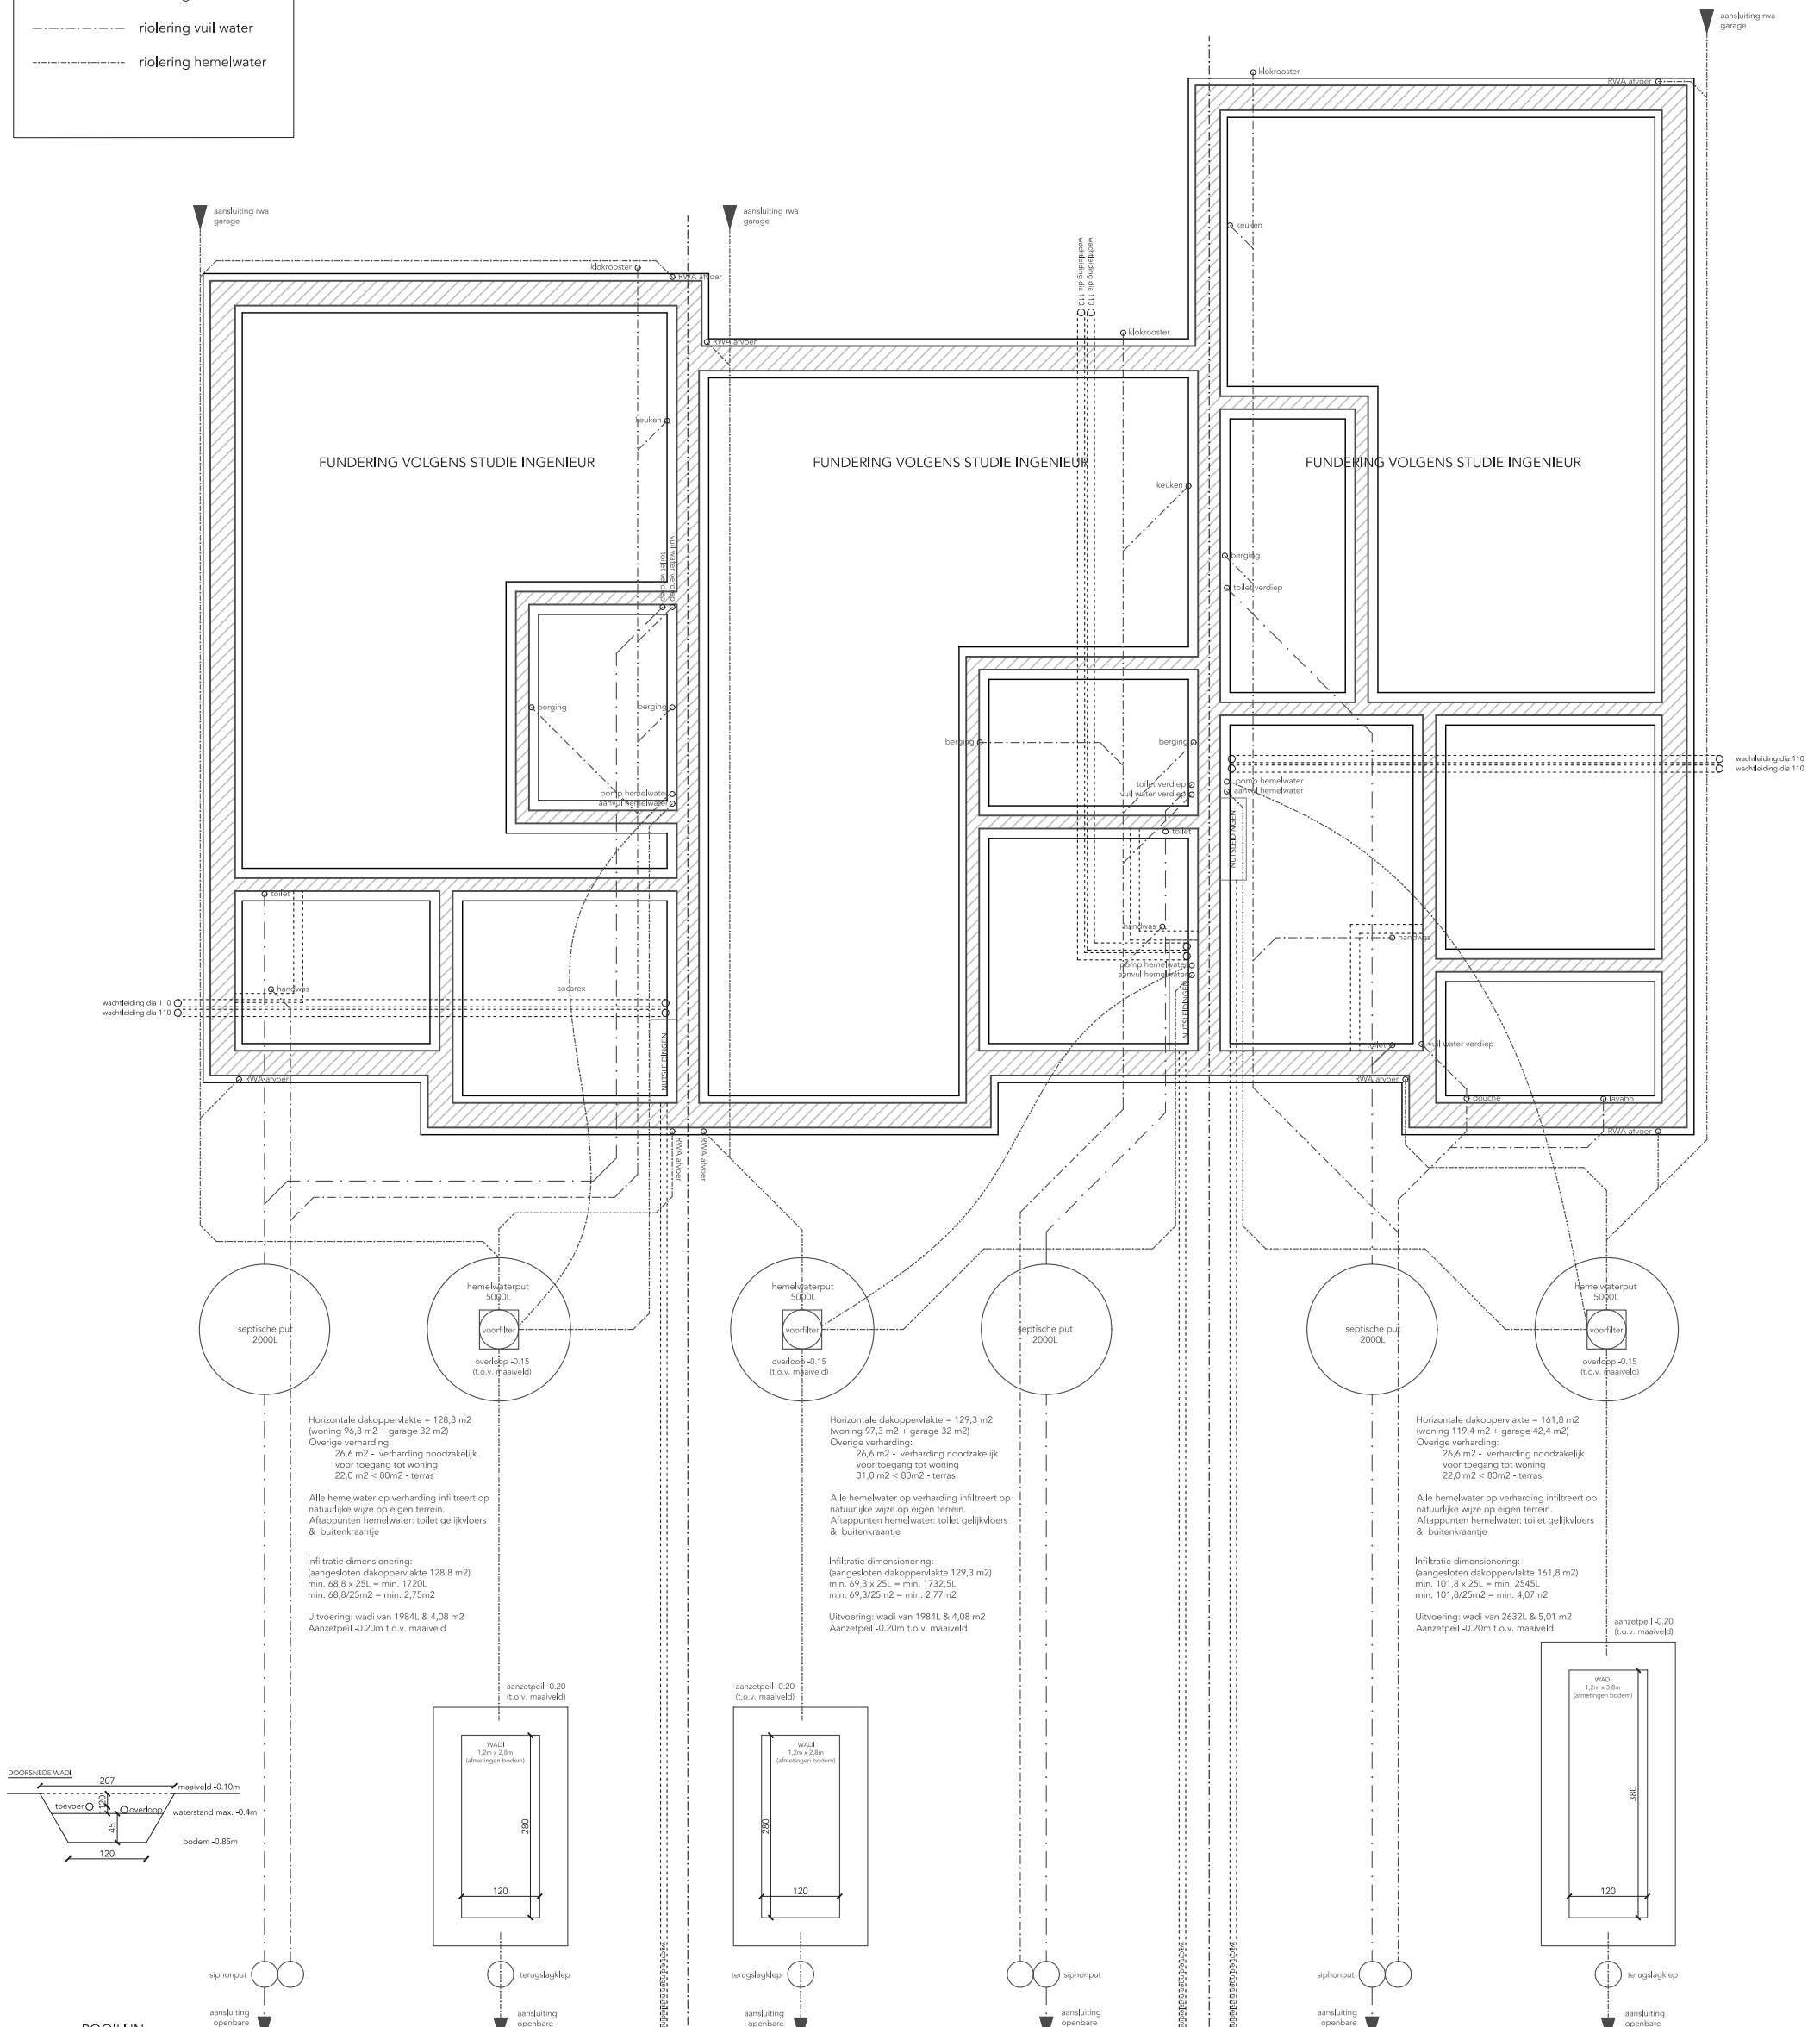

LEGENDE MATERIAALGEBRUIK

LEGENDE RIOLERING