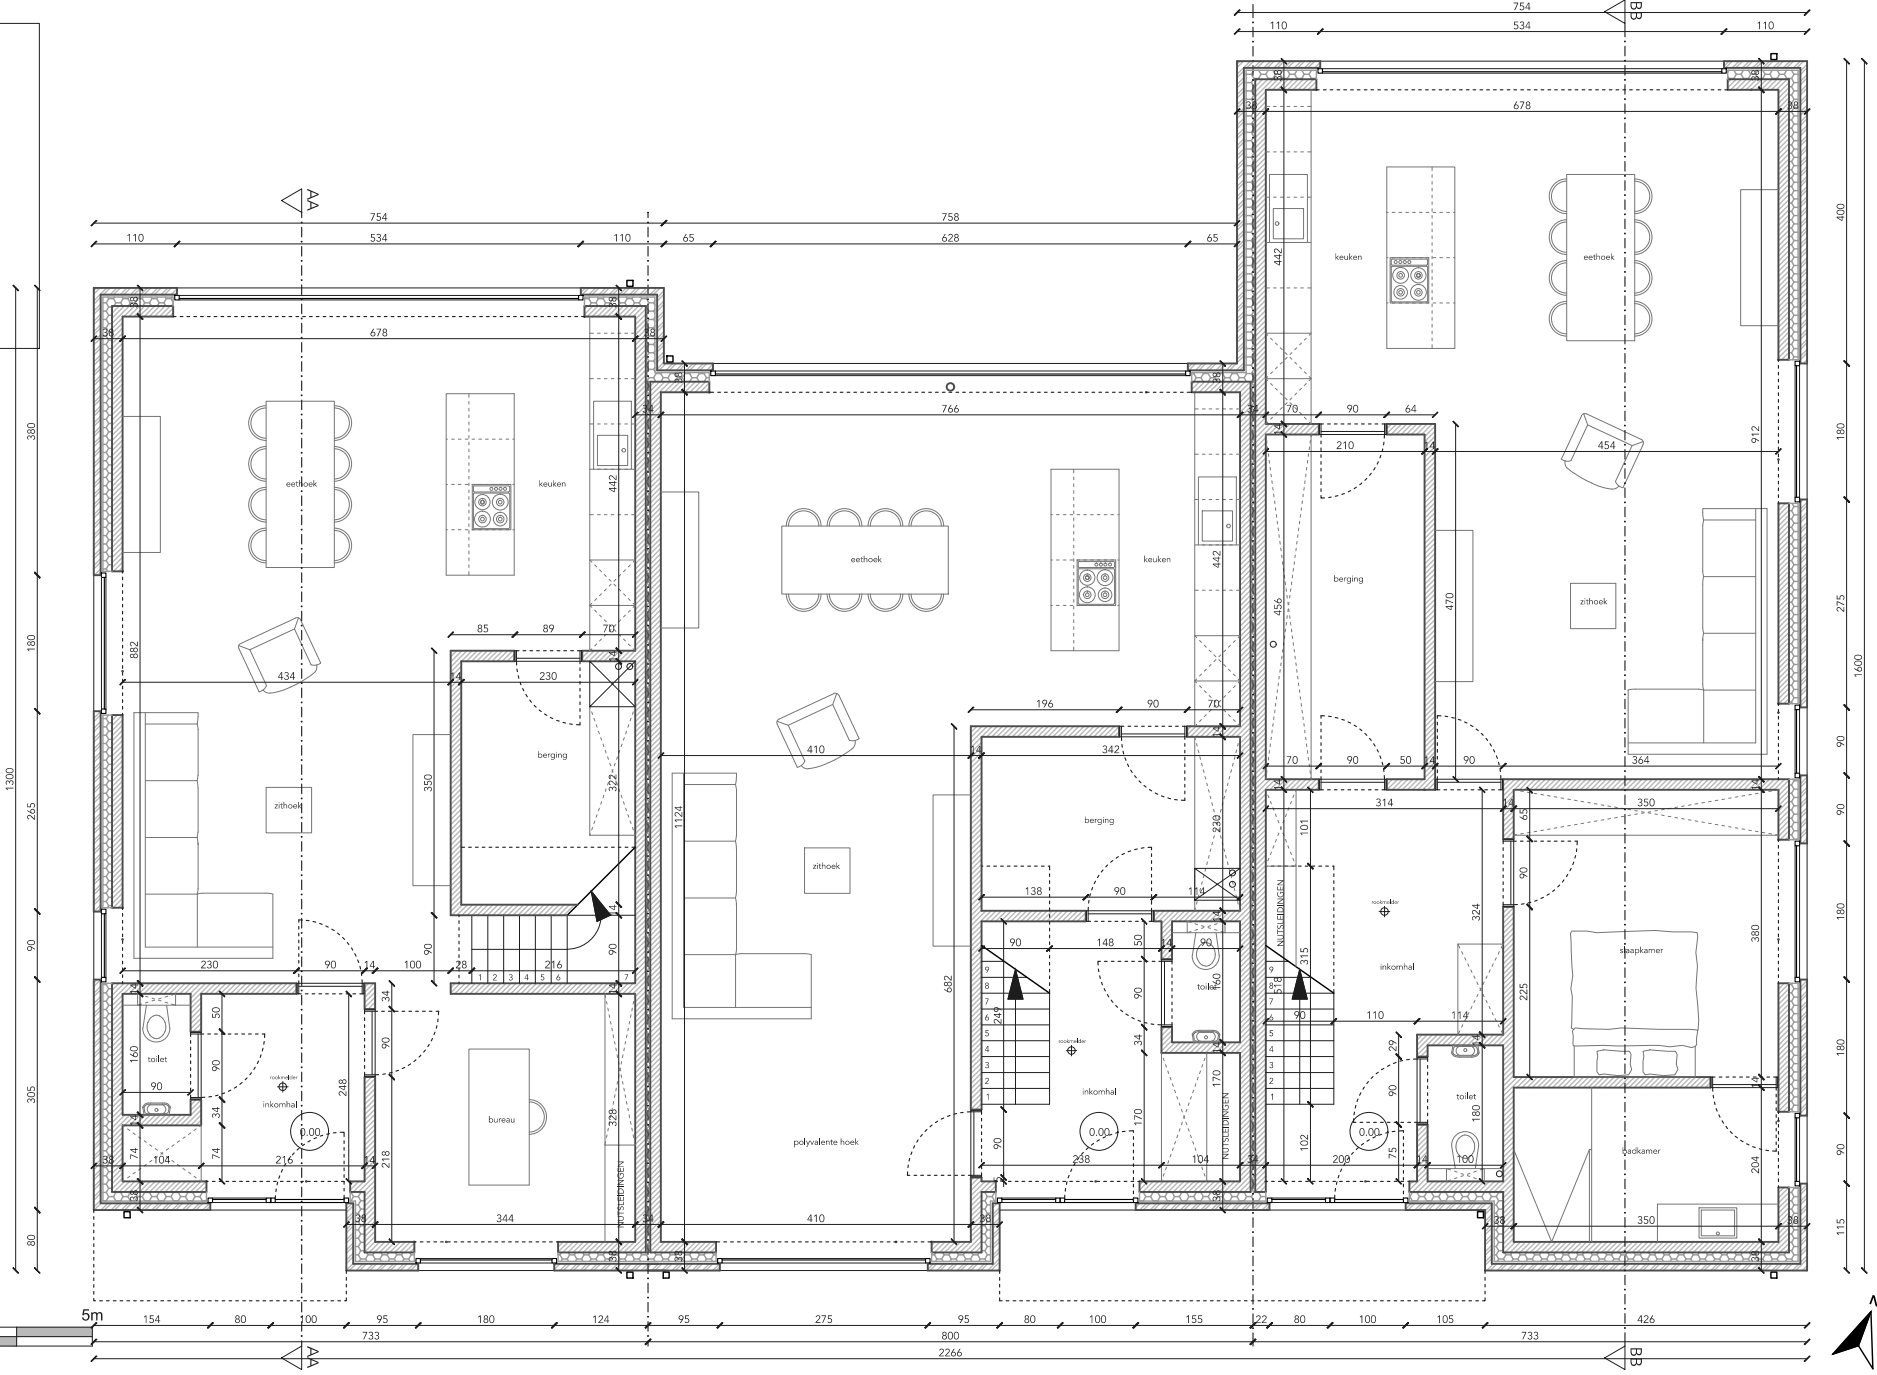

LEGENDE MATERIAALGEBRUIK

- funderingsmetselwerk
- snelbouwmetselwerk
- gevelmetselwerk
- beton
- cellenbeton
- isolatie

Bouwheer & bouwplaats
Piron Real Estate BV
Eksaarde-dorp 18
9160 Lokeren
david@immopiron.com

GRONDPLAN
bouwen van drie gezinswoningen
schaal 1/100 13/12/2021

Architect
Studio Driehoek BV - Joëlle Eeckhout
Elststraat 4
9240 Zele
joelle.eeckhout@gmail.com