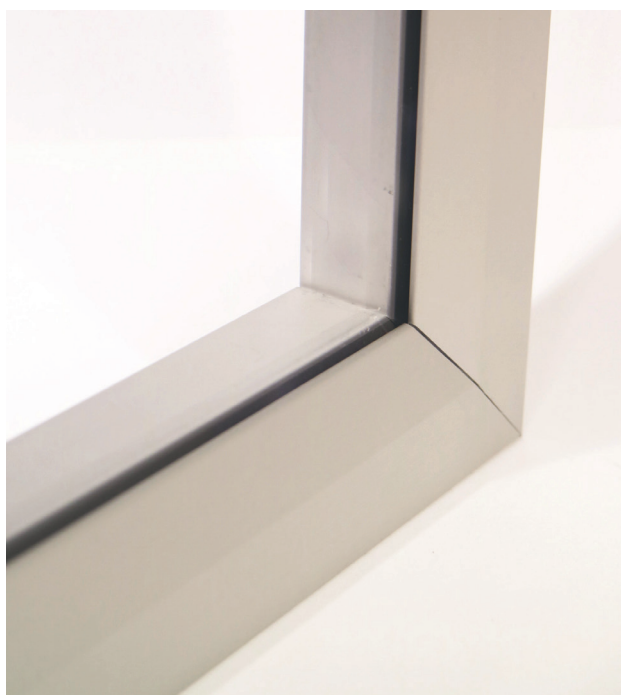

pc outdoor[®]

20
23

 pc glass[®]
DURABLE GLASS SOLUTIONS

PC Outdoor

PC glass starka, invändiga, tilläggsystem med svensktillverkad polykarbonat i SK2 och SK3, i kombination med ramverk i aluminium benämns PC Indoor. Lösningen är speciellt framtagen som s.k. sekundärglasning på insidan av befintligt glas för att skydda mot inbrottsförsök och för att förhindra att glassplitter tränger in i lokaler.