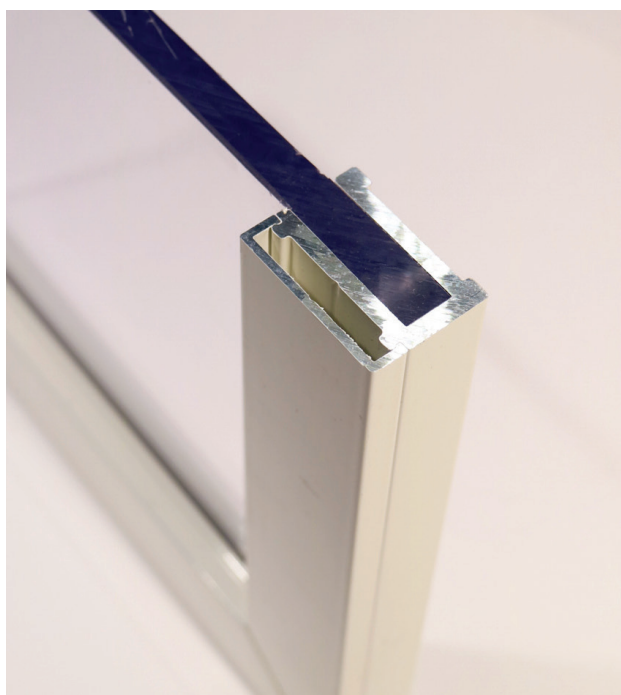

## PC Indoor

PC glass starka, invändiga, tilläggsystem med svensktillverkad polykarbonat i SK2 och SK3, i kombination med ramverk i aluminium benämns PC Indoor. Lösningen är speciellt framtagen som s.k. sekundärglasning på insidan av befintligt glas för att skydda mot inbrottsförsök och för att förhindra att glassplitter tränger in i lokaler.

- Indoor profilen kan även levereras med 12mm tjock polykarbonat = SK3.
- PC glass tilläggsystem skräddarsys efter beställarens önskemål.
- PC glass erbjuder kostnadsfri projektering samt montage mot tilläggskostnad.