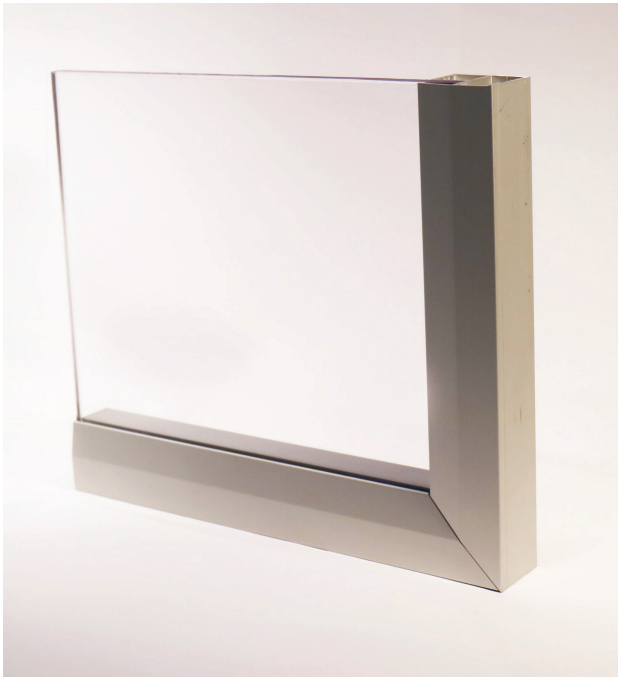

pc outdoor®

pc glass®

PC Outdoor

PC glass starka, utvändiga, tilläggsystem med svensktillverkad polykarbonat i 6 mm tjocklek som standard, i kombination med ramverk i aluminium benämns PC Outdoor. Lösningen är speciellt framtagen som s.k. sekundärglasning framför befintligt glas för att skydda detta på ett effektivt sätt mot främst vandalism men även mot inbrottsförsök.