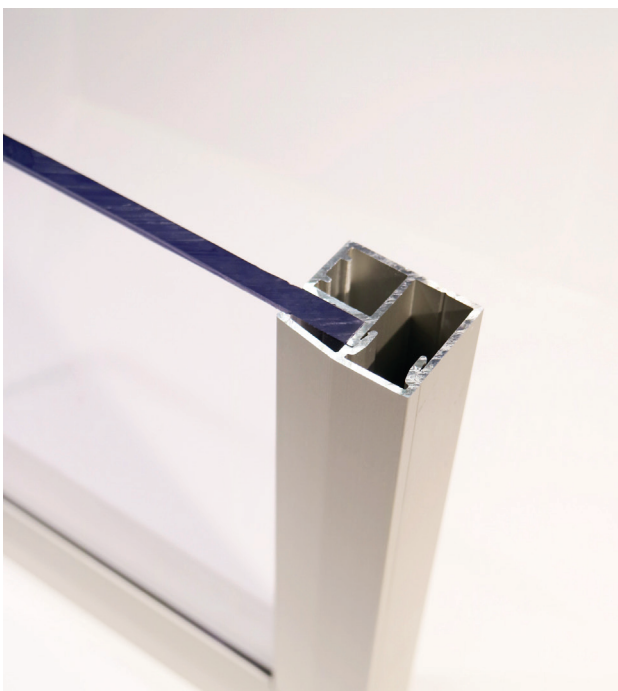

PC glass AB

Skönnavägen 19
286 91 ÖRKELLJUNGA
Sweden

☎ SE+46 (0)42-25 58 80

✉ info@pcglass.se

🌐 www.pcglass.se