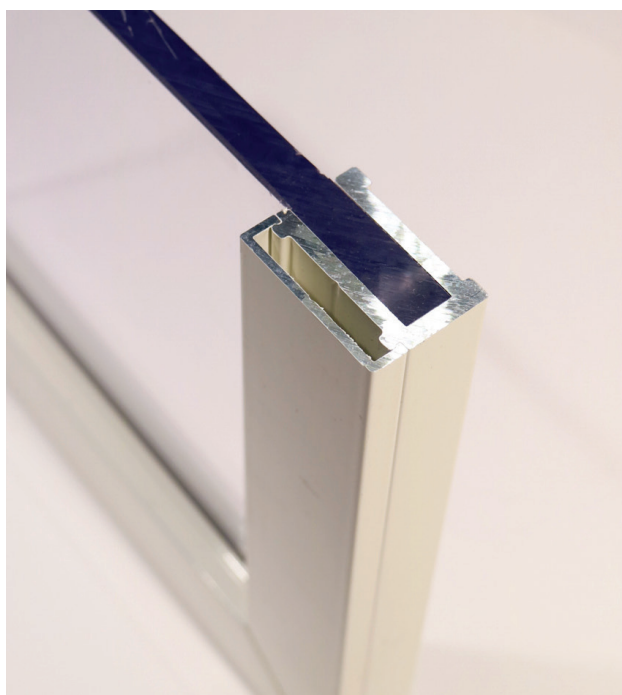

PC glass AB

Skönnavägen 19
286 91 ÖRKELLJUNGA
Sweden

☎ SE+46 (0)42- 25 58 80

✉ info@pcglass.se

🌐 www.pcglass.se