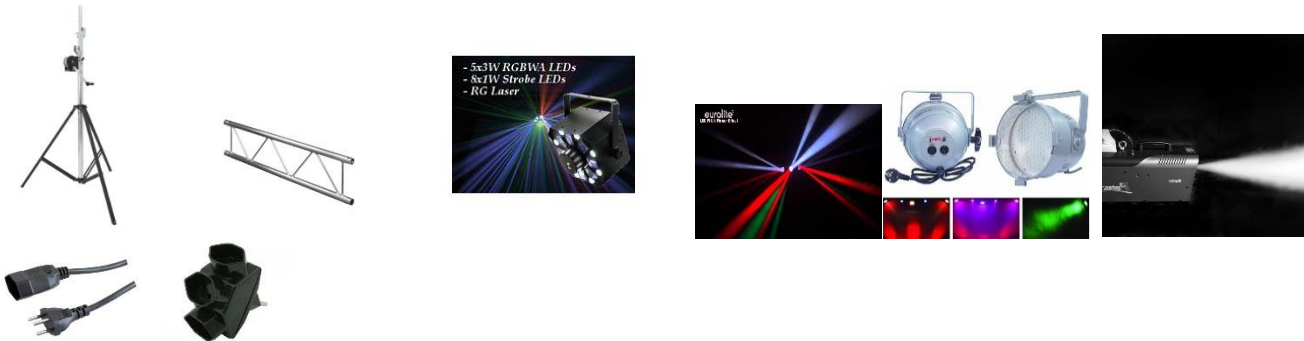

## Light EVENT SET 300 Bühnen Truss / Saal – kleine Halle

- 2x Kurbelstative
- 3x 2m Milos M222 Duo Traverse
- 1x Lichteffect LED FE 1500 Hybrid mit Laser
- 2x Lichteffect LED Pix 3
- 6x LED Par 56 Scheinwerfer RGB mit integrierten Programmen oder Soundgesteuert
- 1x Nebelmaschine Antari Z 1200 inkl. Fluid
- 10x Verlängerungskabel T13
- 4x Mehrfachstecker T13

### Lightmaterial

Für den Transport brauchst Du: grossen Kombi / VAN