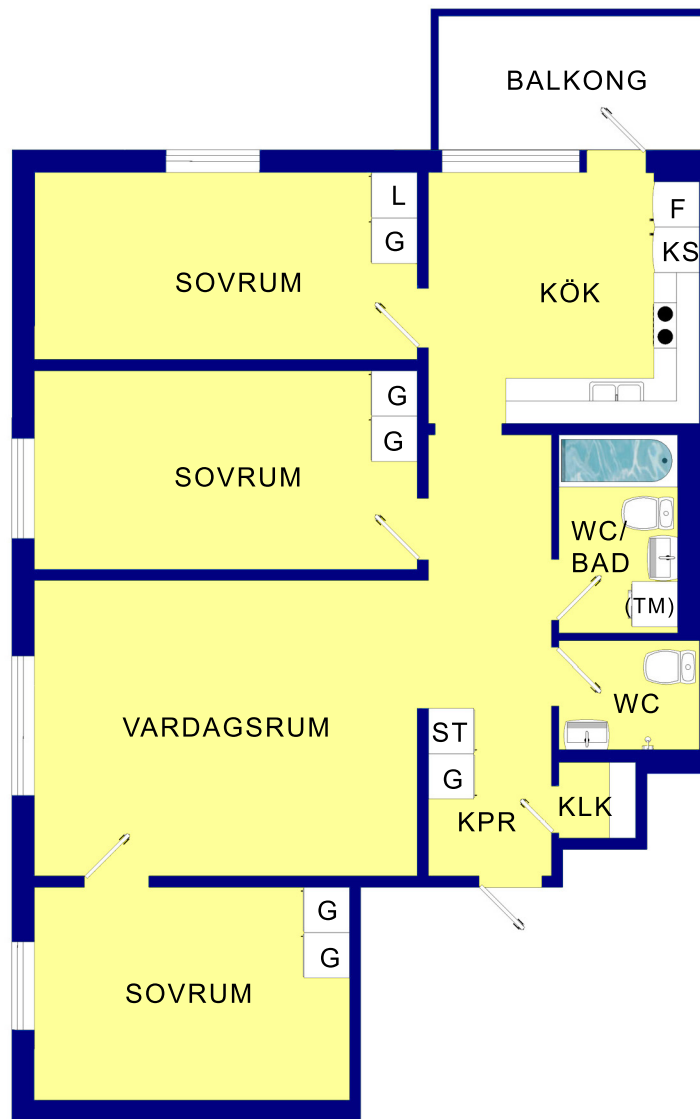

4:2 4Rok 93,8kvm

BRF Pargas
Mariehamngatan 6-28
16471 KISTA

0 1 2 3 4 5M.

(Principritning: Skala 1:100 Med reservation för avvikelser.)
© 2005, BRF Pargas