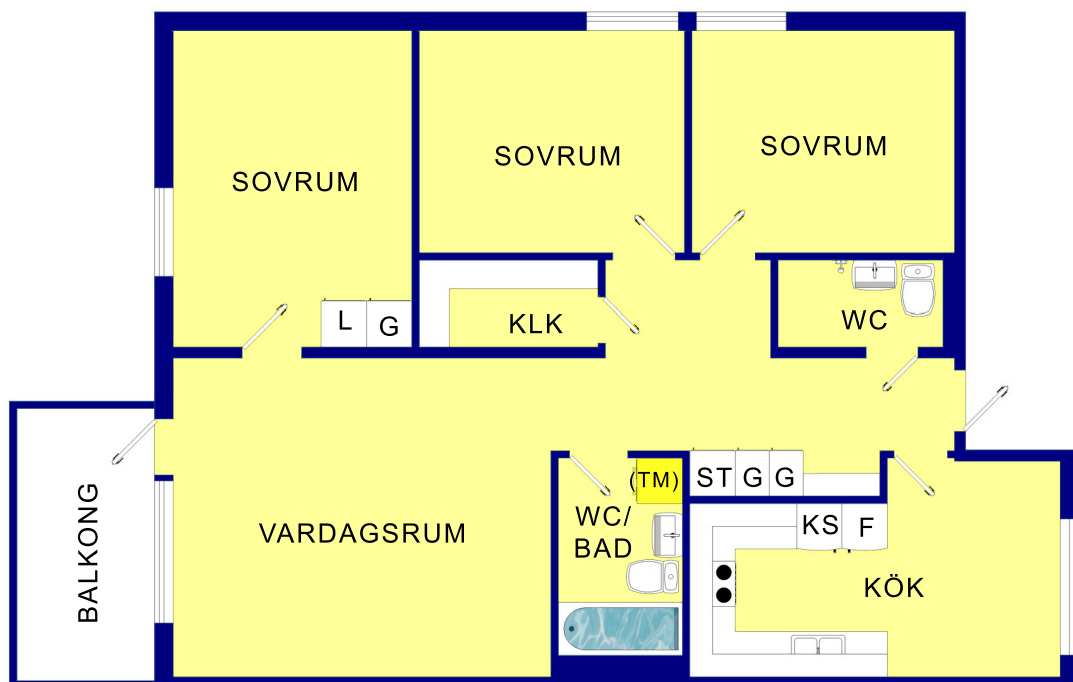

4:1 4Rok 91,4kvm

0 1 2 3 4 5M.

BRF Pargas
Mariehamngatan 6-28
16471 KISTA

(Principritning: Skala 1:100 Med reservation för avvikelser.)
© 2005, BRF Pargas