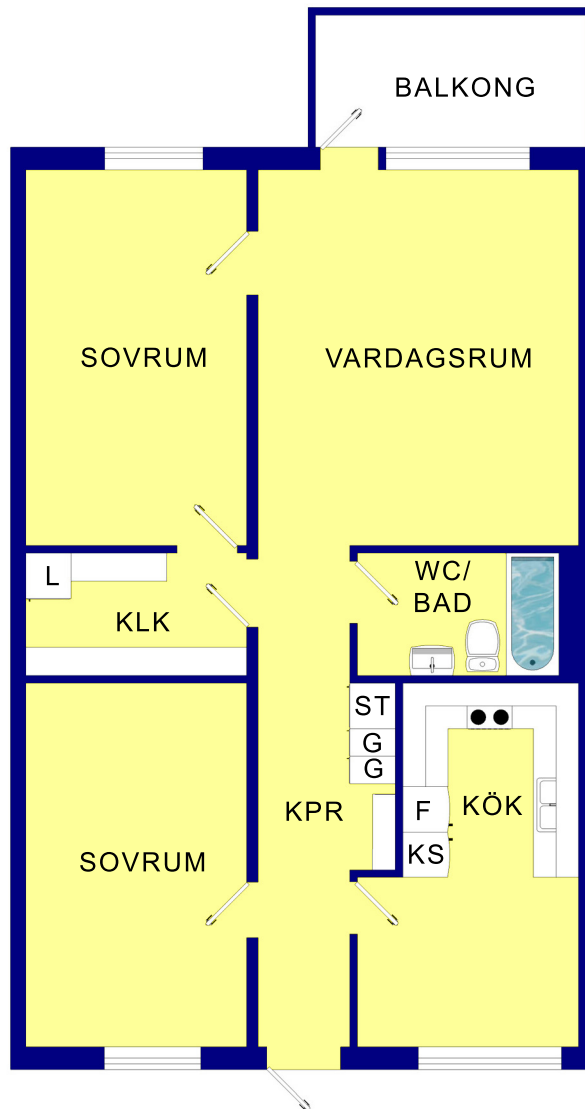

3:2 3Rok 84,5kvm

BRF Pargas
Mariehamnsgratan 6-28
16471 KISTA

(Principritning: Skala 1:100 Med reservation för avvikelser.)
© 2005, BRF Pargas